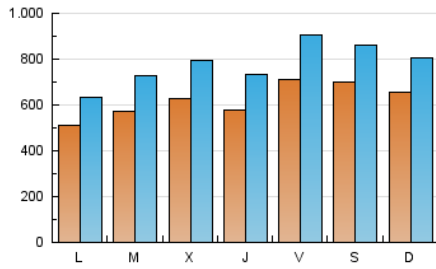

1. Cifras totales y promedios (Nacional e Internacional)

MES - AÑO	NAVEGADORES UNICOS	VISITAS	PAGINAS
Febrero - 2025	725.771	2.140.229	4.131.101
PROMEDIO DIARIO	62.243	78.056	147.539
PROMEDIO LUNES-VIERNES	59.965	75.900	145.387
PROMEDIO SABADO-DOMINGO	67.936	83.446	152.921
PAGINAS / VISITAS	1,89		
DURACION MEDIA VISITAS	0:02:55		
TIEMPO INTERACCIÓN MEDIO	0:03:22		

2. Secciones (Nacional e Internacional)

	PAGINAS	%
HOME	470.199	11.38 %
RESTO	3.660.902	88.62 %

3. Por día del mes (Nacional e Internacional)

Día	N. únicos	Visitas	Páginas	Día	N. únicos	Visitas	Páginas	Día	N. únicos	Visitas	Páginas
1	64.407	79.450	142.641	11	55.984	69.361	130.387	21	53.015	66.861	133.306
2	71.379	87.022	150.662	12	69.682	89.714	174.588	22	45.749	56.314	111.647
3	57.926	71.589	130.168	13	61.609	75.460	149.065	23	45.679	56.596	114.202
4	72.118	92.863	171.562	14	76.656	98.451	185.441	24	35.616	45.869	98.893
5	80.223	103.035	188.869	15	100.931	124.100	229.521	25	45.267	58.500	113.819
6	68.143	85.931	156.941	16	80.651	100.602	181.209	26	51.401	65.968	132.962
7	84.961	108.733	194.647	17	62.339	74.895	147.122	27	44.850	57.937	116.730
8	69.500	85.636	145.290	18	56.457	70.950	133.824	28	69.949	87.893	171.345
9	65.188	77.847	148.192	19	49.020	60.103	120.262				
10	47.952	60.927	117.106	20	56.140	72.956	140.700				

4. Gráficas (Nacional e Internacional)

4.1 Por día de la semana (promedio)

N. únicos / Visitas (x 100)

Páginas (x 100)

4.2 Por franja horaria (promedio)

Visitas_ (x 1000)

Páginas (x 1000)

4.3 Por meses