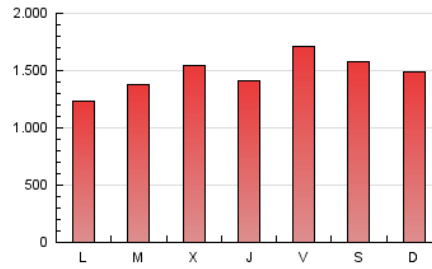

1. Cifras totales y promedios (Nacional e Internacional)

MES - AÑO	NAVEGADORES UNICOS	VISITAS	PAGINAS
Febrero - 2025	725.771	2.140.229	4.131.101
PROMEDIO DIARIO	62.243	78.056	147.539
PROMEDIO LUNES-VIERNES	59.965	75.900	145.387
PROMEDIO SABADO-DOMINGO	67.936	83.446	152.921
PAGINAS / VISITAS	1,89		
DURACION MEDIA VISITAS	0:02:55		
TIEMPO INTERACCIÓN MEDIO	0:03:22		

2. Secciones (Nacional e Internacional)

	PAGINAS	%
HOME	470.199	11.38 %
RESTO	3.660.902	88.62 %

3. Por día del mes (Nacional e Internacional)

Día	N. únicos	Visitas	Páginas	Día	N. únicos	Visitas	Páginas	Día	N. únicos	Visitas	Páginas
1	64.407	79.450	142.641	11	55.984	69.361	130.387	21	53.015	66.861	133.306
2	71.379	87.022	150.662	12	69.682	89.714	174.588	22	45.749	56.314	111.647
3	57.926	71.589	130.168	13	61.609	75.460	149.065	23	45.679	56.596	114.202
4	72.118	92.863	171.562	14	76.656	98.451	185.441	24	35.616	45.869	98.893
5	80.223	103.035	188.869	15	100.931	124.100	229.521	25	45.267	58.500	113.819
6	68.143	85.931	156.941	16	80.651	100.602	181.209	26	51.401	65.968	132.962
7	84.961	108.733	194.647	17	62.339	74.895	147.122	27	44.850	57.937	116.730
8	69.500	85.636	145.290	18	56.457	70.950	133.824	28	69.949	87.893	171.345
9	65.188	77.847	148.192	19	49.020	60.103	120.262				
10	47.952	60.927	117.106	20	56.140	72.956	140.700				

4. Gráficas (Nacional e Internacional)

4.1 Por día de la semana (promedio)

N. únicos / Visitas (x 100)

Páginas (x 100)

4.2 Por franja horaria (promedio)

Visitas_ (x 1000)

Páginas (x 1000)

4.3 Por meses