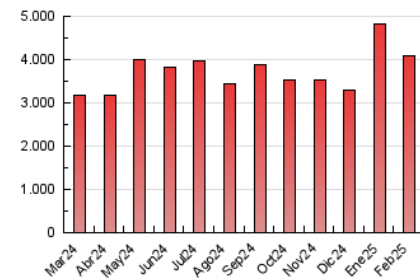

1. Cifras totales y promedios (Nacional)

MES - AÑO	NAVEGADORES UNICOS	VISITAS	PAGINAS
Febrero - 2025	706.724	2.104.073	4.075.999
PROMEDIO DIARIO	61.215	76.868	145.571
PROMEDIO LUNES-VIERNES	58.945	74.698	143.472
PROMEDIO SABADO-DOMINGO	66.892	82.291	150.820
PAGINAS / VISITAS	1,89		
DURACION MEDIA VISITAS	0:02:56		
TIEMPO INTERACCIÓN MEDIO	0:03:25		

2. Secciones (Nacional)

	PAGINAS	%
HOME	464.374	11.39 %
RESTO	3.611.625	88.61 %

3. Por día del mes (Nacional)

Día	N. únicos	Visitas	Páginas	Día	N. únicos	Visitas	Páginas	Día	N. únicos	Visitas	Páginas
1	63.568	78.440	141.085	11	54.761	68.377	128.495	21	52.078	65.631	131.490
2	70.131	85.630	148.490	12	68.430	88.563	172.519	22	45.071	55.210	110.172
3	56.962	70.675	128.393	13	60.697	74.350	147.159	23	45.027	55.943	112.866
4	71.010	91.270	169.488	14	75.671	97.130	183.444	24	34.888	44.939	97.519
5	78.798	100.959	186.129	15	99.420	123.100	227.336	25	44.463	57.539	112.379
6	66.688	84.859	154.685	16	79.379	98.994	177.077	26	50.569	64.804	131.310
7	83.715	107.148	192.405	17	61.148	73.408	144.867	27	43.978	56.817	114.959
8	68.550	84.489	143.486	18	55.578	69.731	132.119	28	69.056	86.823	169.509
9	63.986	76.523	146.050	19	48.184	59.173	118.465				
10	46.996	59.917	115.232	20	55.225	71.852	138.871				

4. Gráficas (Nacional)

4.1 Por día de la semana (promedio)

N. únicos / Visitas (x 100)

Páginas (x 100)

4.2 Por franja horaria (promedio)

Visitas_ (x 1000)

Páginas (x 1000)

4.3 Por meses

N. únicos / Visitas (x 1000)

Páginas (x 1000)

5. Observaciones

Este Medio Electrónico de Comunicación ha sido medido por la herramienta Google Analytics de Google (GA4).

6. Definiciones básicas (Para más información ver Normas Técnicas para el Control de los Medios Electrónicos de Comunicación)