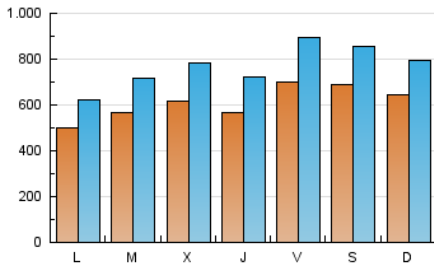

1. Cifras totales y promedios (Nacional)

MES - AÑO	NAVEGADORES UNICOS	VISITAS	PAGINAS
Febrero - 2025	706.724	2.104.073	4.075.999
PROMEDIO DIARIO	61.215	76.868	145.571
PROMEDIO LUNES-VIERNES	58.945	74.698	143.472
PROMEDIO SABADO-DOMINGO	66.892	82.291	150.820
PAGINAS / VISITAS	1,89		
DURACION MEDIA VISITAS	0:02:56		
TIEMPO INTERACCIÓN MEDIO	0:03:25		

2. Secciones (Nacional)

	PAGINAS	%
HOME	464.374	11.39 %
RESTO	3.611.625	88.61 %

3. Por día del mes (Nacional)

Día	N. únicos	Visitas	Páginas	Día	N. únicos	Visitas	Páginas	Día	N. únicos	Visitas	Páginas
1	63.568	78.440	141.085	11	54.761	68.377	128.495	21	52.078	65.631	131.490
2	70.131	85.630	148.490	12	68.430	88.563	172.519	22	45.071	55.210	110.172
3	56.962	70.675	128.393	13	60.697	74.350	147.159	23	45.027	55.943	112.866
4	71.010	91.270	169.488	14	75.671	97.130	183.444	24	34.888	44.939	97.519
5	78.798	100.959	186.129	15	99.420	123.100	227.336	25	44.463	57.539	112.379
6	66.688	84.859	154.685	16	79.379	98.994	177.077	26	50.569	64.804	131.310
7	83.715	107.148	192.405	17	61.148	73.408	144.867	27	43.978	56.817	114.959
8	68.550	84.489	143.486	18	55.578	69.731	132.119	28	69.056	86.823	169.509
9	63.986	76.523	146.050	19	48.184	59.173	118.465				
10	46.996	59.917	115.232	20	55.225	71.852	138.871				

4. Gráficas (Nacional)

4.1 Por día de la semana (promedio)

N. únicos / Visitas (x 100)

Páginas (x 100)

4.2 Por franja horaria (promedio)

Visitas_ (x 1000)

Páginas (x 1000)

4.3 Por meses