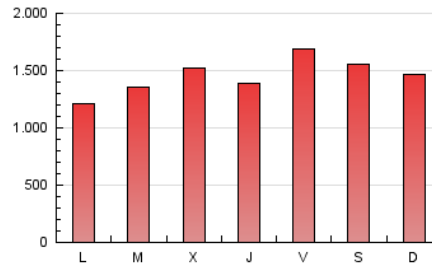

1. Cifras totales y promedios (Nacional)

MES - AÑO	NAVEGADORES UNICOS	VISITAS	PAGINAS
Febrero - 2025	706.724	2.104.073	4.075.999
PROMEDIO DIARIO	61.215	76.868	145.571
PROMEDIO LUNES-VIERNES	58.945	74.698	143.472
PROMEDIO SABADO-DOMINGO	66.892	82.291	150.820
PAGINAS / VISITAS	1,89		
DURACION MEDIA VISITAS	0:02:56		
TIEMPO INTERACCIÓN MEDIO	0:03:25		

2. Secciones (Nacional)

	PAGINAS	%
HOME	464.374	11.39 %
RESTO	3.611.625	88.61 %

3. Por día del mes (Nacional)

Día	N. únicos	Visitas	Páginas	Día	N. únicos	Visitas	Páginas	Día	N. únicos	Visitas	Páginas
1	63.568	78.440	141.085	11	54.761	68.377	128.495	21	52.078	65.631	131.490
2	70.131	85.630	148.490	12	68.430	88.563	172.519	22	45.071	55.210	110.172
3	56.962	70.675	128.393	13	60.697	74.350	147.159	23	45.027	55.943	112.866
4	71.010	91.270	169.488	14	75.671	97.130	183.444	24	34.888	44.939	97.519
5	78.798	100.959	186.129	15	99.420	123.100	227.336	25	44.463	57.539	112.379
6	66.688	84.859	154.685	16	79.379	98.994	177.077	26	50.569	64.804	131.310
7	83.715	107.148	192.405	17	61.148	73.408	144.867	27	43.978	56.817	114.959
8	68.550	84.489	143.486	18	55.578	69.731	132.119	28	69.056	86.823	169.509
9	63.986	76.523	146.050	19	48.184	59.173	118.465				
10	46.996	59.917	115.232	20	55.225	71.852	138.871				

4. Gráficas (Nacional)

4.1 Por día de la semana (promedio)

N. únicos / Visitas (x 100)

Páginas (x 100)

4.2 Por franja horaria (promedio)

Visitas_ (x 1000)

Páginas (x 1000)

4.3 Por meses