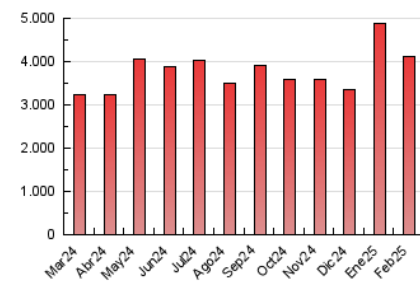

Páginas (x 1000)