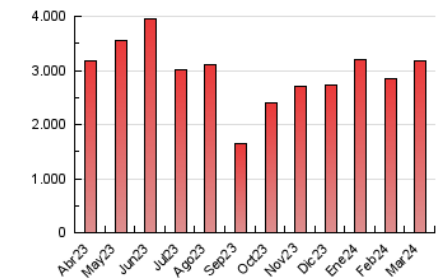

1. Cifras totales y promedios (Nacional)

MES - AÑO	NAVEGADORES UNICOS	VISITAS	PAGINAS
Marzo - 2024	572.418	1.679.384	3.175.504
PROMEDIO DIARIO	42.689	54.174	102.436
PROMEDIO LUNES-VIERNES	42.995	54.381	103.831
PROMEDIO SABADO-DOMINGO	42.047	53.739	99.506
PAGINAS / VISITAS	1,89		
DURACION MEDIA VISITAS	0:02:59		
TIEMPO INTERACCIÓN MEDIO	0:03:28		

2. Secciones (Nacional)

	PAGINAS	%
HOME	317.491	10.00 %
RESTO	2.858.013	90.00 %

3. Por día del mes (Nacional)

Día	N. únicos	Visitas	Páginas	Día	N. únicos	Visitas	Páginas	Día	N. únicos	Visitas	Páginas
1	55.779	73.108	120.854	11	38.311	48.818	104.870	21	35.291	45.899	95.584
2	50.444	66.262	111.959	12	49.221	63.164	112.577	22	32.372	40.615	89.514
3	59.232	76.079	121.586	13	43.080	54.130	105.975	23	29.839	38.126	77.916
4	62.754	77.856	126.550	14	41.683	49.980	97.236	24	32.291	40.940	83.464
5	57.345	70.014	128.338	15	43.376	51.610	99.992	25	31.603	41.823	86.351
6	41.458	52.327	93.736	16	40.035	50.053	93.699	26	34.417	44.588	97.021
7	45.491	55.919	99.401	17	45.621	58.160	106.687	27	41.913	55.670	113.945
8	63.244	78.391	126.012	18	41.401	50.810	96.478	28	36.918	48.249	111.940
9	51.560	64.688	116.150	19	33.923	43.578	84.154	29	33.190	43.085	86.722
10	34.256	44.721	87.069	20	40.132	52.357	103.194	30	37.124	48.097	94.229
								31	40.066	50.267	102.301

4. Gráficas (Nacional)

4.1 Por día de la semana (promedio)

N. únicos / Visitas (x 100)

Páginas (x 100)

4.2 Por franja horaria (promedio)

Visitas_ (x 1000)

Páginas (x 1000)

4.3 Por meses

N. únicos / Visitas (x 1000)

Páginas (x 1000)

5. Observaciones

Este Medio Electrónico de Comunicación ha sido medido por la herramienta Google Analytics de Google (GA4)

6. Definiciones básicas (Para más información ver Normas Técnicas para el Control de los Medios Electrónicos de Comunicación)