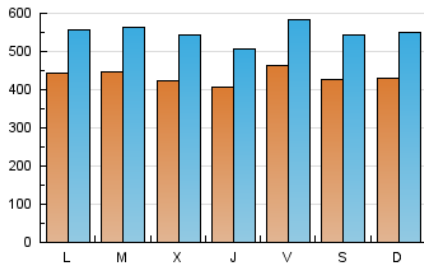

1. Cifras totales y promedios (Nacional e Internacional)

MES - AÑO	NAVEGADORES UNICOS	VISITAS	PAGINAS
Marzo - 2024	588.622	1.706.890	3.222.338
PROMEDIO DIARIO	43.471	55.061	103.946
PROMEDIO LUNES-VIERNES	43.796	55.256	105.305
PROMEDIO SABADO-DOMINGO	42.789	54.652	101.093
PAGINAS / VISITAS	1,89		
DURACION MEDIA VISITAS	0:02:58		
TIEMPO INTERACCIÓN MEDIO	0:03:24		

2. Secciones (Nacional e Internacional)

	PAGINAS	%
HOME	323.385	10.04 %
RESTO	2.898.953	89.96 %

3. Por día del mes (Nacional e Internacional)

Día	N. únicos	Visitas	Páginas	Día	N. únicos	Visitas	Páginas	Día	N. únicos	Visitas	Páginas
1	56.622	74.101	122.359	11	38.838	49.710	106.096	21	35.780	46.433	96.586
2	51.369	67.324	113.294	12	50.042	63.793	113.993	22	33.250	41.368	91.044
3	59.971	76.774	122.963	13	43.898	54.798	107.410	23	30.572	38.809	80.254
4	63.597	78.602	128.159	14	42.427	50.534	98.564	24	33.087	41.651	85.543
5	58.993	71.378	130.638	15	43.953	52.210	101.308	25	32.446	42.767	87.792
6	42.223	53.201	95.139	16	40.671	50.794	94.923	26	35.419	46.156	98.710
7	46.168	56.981	100.773	17	46.128	58.926	107.997	27	42.815	56.901	115.646
8	64.162	79.678	127.793	18	42.171	51.715	97.905	28	37.754	49.147	113.589
9	52.241	66.125	117.659	19	34.533	44.122	85.372	29	33.828	43.714	88.011
10	34.876	45.426	88.443	20	40.804	53.064	104.525	30	38.013	48.913	95.835
								31	40.964	51.775	104.015

4. Gráficas (Nacional e Internacional)

4.1 Por día de la semana (promedio)

N. únicos / Visitas (x 100)

Páginas (x 100)

4.2 Por franja horaria (promedio)

Visitas_ (x 1000)

Páginas (x 1000)

4.3 Por meses