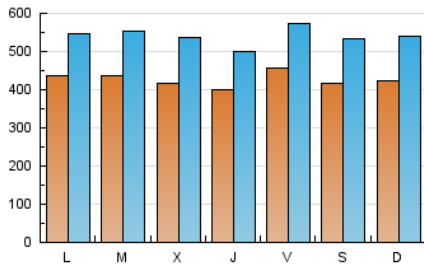

1. Cifras totales y promedios (Nacional)

MES - AÑO	NAVEGADORES UNICOS	VISITAS	PAGINAS
Marzo - 2024	572.418	1.679.384	3.175.504
PROMEDIO DIARIO	42.689	54.174	102.436
PROMEDIO LUNES-VIERNES	42.995	54.381	103.831
PROMEDIO SABADO-DOMINGO	42.047	53.739	99.506
PAGINAS / VISITAS	1,89		
DURACION MEDIA VISITAS	0:02:59		
TIEMPO INTERACCIÓN MEDIO	0:03:28		

2. Secciones (Nacional)

	PAGINAS	%
HOME	317.491	10.00 %
RESTO	2.858.013	90.00 %

3. Por día del mes (Nacional)

Día	N. únicos	Visitas	Páginas	Día	N. únicos	Visitas	Páginas	Día	N. únicos	Visitas	Páginas
1	55.779	73.108	120.854	11	38.311	48.818	104.870	21	35.291	45.899	95.584
2	50.444	66.262	111.959	12	49.221	63.164	112.577	22	32.372	40.615	89.514
3	59.232	76.079	121.586	13	43.080	54.130	105.975	23	29.839	38.126	77.916
4	62.754	77.856	126.550	14	41.683	49.980	97.236	24	32.291	40.940	83.464
5	57.345	70.014	128.338	15	43.376	51.610	99.992	25	31.603	41.823	86.351
6	41.458	52.327	93.736	16	40.035	50.053	93.699	26	34.417	44.588	97.021
7	45.491	55.919	99.401	17	45.621	58.160	106.687	27	41.913	55.670	113.945
8	63.244	78.391	126.012	18	41.401	50.810	96.478	28	36.918	48.249	111.940
9	51.560	64.688	116.150	19	33.923	43.578	84.154	29	33.190	43.085	86.722
10	34.256	44.721	87.069	20	40.132	52.357	103.194	30	37.124	48.097	94.229
								31	40.066	50.267	102.301

4. Gráficas (Nacional)

4.1 Por día de la semana (promedio)

N. únicos / Visitas (x 100)

Páginas (x 100)

4.2 Por franja horaria (promedio)

Visitas_ (x 1000)

Páginas (x 1000)

4.3 Por meses