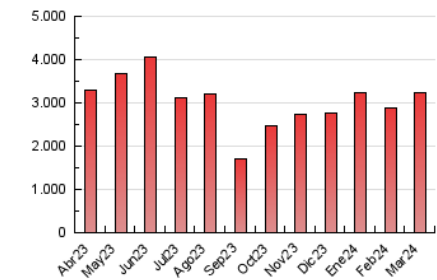

Páginas (x 1000)