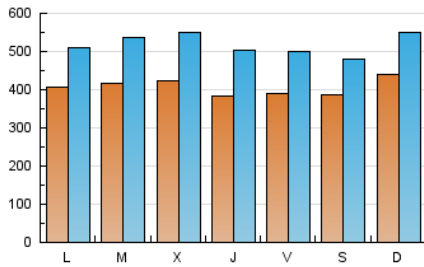

1. Cifras totales y promedios (Nacional)

MES - AÑO	NAVEGADORES UNICOS	VISITAS	PAGINAS
Abril - 2024	546.323	1.557.443	3.184.102
PROMEDIO DIARIO	40.695	51.915	106.137
PROMEDIO LUNES-VIERNES	40.459	52.073	108.038
PROMEDIO SABADO-DOMINGO	41.343	51.481	100.908
PAGINAS / VISITAS	2,04		
DURACION MEDIA VISITAS	0:03:23		
TIEMPO INTERACCIÓN MEDIO	0:03:25		

2. Secciones (Nacional)

	PAGINAS	%
HOME	341.646	10.73 %
RESTO	2.842.456	89.27 %

3. Por día del mes (Nacional)

Día	N. únicos	Visitas	Páginas	Día	N. únicos	Visitas	Páginas	Día	N. únicos	Visitas	Páginas
1	29.118	36.609	71.504	11	31.074	40.356	88.750	21	40.857	48.979	96.202
2	31.428	39.908	82.741	12	29.003	38.928	82.594	22	36.962	47.860	97.323
3	34.633	44.976	96.170	13	29.573	37.405	78.693	23	42.311	54.565	112.177
4	32.146	41.757	91.815	14	54.414	68.001	132.975	24	58.338	74.311	149.809
5	35.231	45.160	91.586	15	44.824	55.112	107.756	25	46.938	57.750	113.415
6	26.163	33.470	72.556	16	34.260	43.652	91.793	26	39.122	50.168	101.560
7	30.511	41.457	84.831	17	39.036	52.044	114.437	27	36.319	47.548	90.874
8	35.260	45.871	110.348	18	43.614	61.162	126.438	28	50.104	61.767	124.544
9	41.684	56.069	132.456	19	52.189	66.366	129.428	29	56.445	69.852	130.440
10	37.977	49.035	115.169	20	62.803	73.217	126.590	30	58.509	74.088	139.128

4. Gráficas (Nacional)

4.1 Por día de la semana (promedio)

N. únicos / Visitas (x 100)

Páginas (x 100)

4.2 Por franja horaria (promedio)

Visitas_ (x 1000)

Páginas (x 1000)

4.3 Por meses