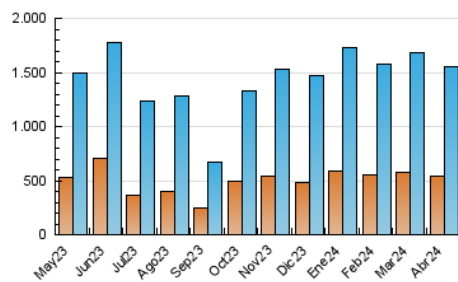

4.3 Por meses

N. únicos / Visitas (x 1000)