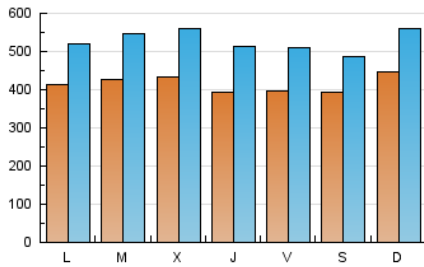

1. Cifras totales y promedios (Nacional e Internacional)

MES - AÑO	NAVEGADORES UNICOS	VISITAS	PAGINAS
Abril - 2024	566.426	1.585.827	3.228.678
PROMEDIO DIARIO	41.528	52.861	107.623
PROMEDIO LUNES-VIERNES	41.325	53.072	109.577
PROMEDIO SABADO-DOMINGO	42.088	52.280	102.248
PAGINAS / VISITAS	2,04		
DURACION MEDIA VISITAS	0:03:22		
TIEMPO INTERACCIÓN MEDIO	0:03:20		

2. Secciones (Nacional e Internacional)

	PAGINAS	%
HOME	346.754	10.74 %
RESTO	2.881.924	89.26 %

3. Por día del mes (Nacional e Internacional)

Día	N. únicos	Visitas	Páginas	Día	N. únicos	Visitas	Páginas	Día	N. únicos	Visitas	Páginas
1	29.708	37.402	72.713	11	32.057	41.387	90.485	21	41.657	49.937	97.599
2	32.174	40.606	84.094	12	29.770	39.811	83.995	22	37.888	48.898	98.773
3	35.566	46.084	97.719	13	30.216	37.932	79.738	23	43.185	55.540	113.751
4	32.845	42.749	93.224	14	55.225	68.689	134.416	24	59.383	75.252	151.544
5	36.039	46.136	92.964	15	45.846	56.100	109.373	25	47.744	58.701	114.947
6	26.779	34.119	73.743	16	34.908	44.771	93.159	26	39.940	50.839	102.764
7	31.114	42.398	86.066	17	39.837	53.088	115.973	27	37.100	48.344	92.194
8	36.142	46.881	112.018	18	44.359	62.412	127.870	28	51.055	62.730	126.266
9	42.695	57.063	134.106	19	53.082	67.444	131.107	29	57.442	71.117	132.214
10	38.810	49.861	116.746	20	63.555	74.089	127.965	30	59.722	75.447	141.152

4. Gráficas (Nacional e Internacional)

4.1 Por día de la semana (promedio)

N. únicos / Visitas (x 100)

Páginas (x 100)

4.2 Por franja horaria (promedio)

Visitas_ (x 1000)

Páginas (x 1000)

4.3 Por meses