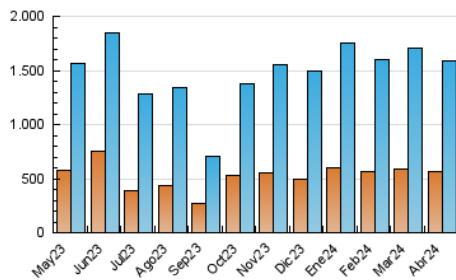

4.3 Por meses

N. únicos / Visitas (x 1000)