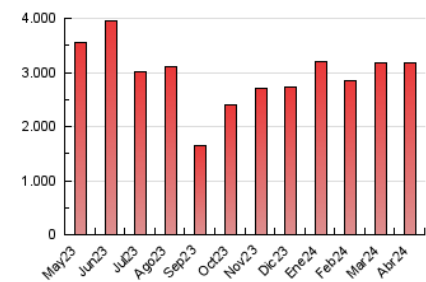

Páginas (x 1000)