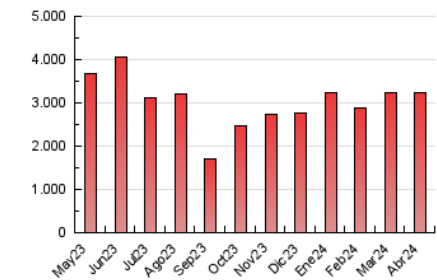

Páginas (x 1000)