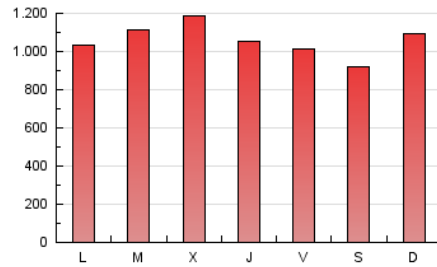

1. Cifras totales y promedios (Nacional)

MES - AÑO	NAVEGADORES UNICOS	VISITAS	PAGINAS
Abril - 2024	546.323	1.557.443	3.184.102
PROMEDIO DIARIO	40.695	51.915	106.137
PROMEDIO LUNES-VIERNES	40.459	52.073	108.038
PROMEDIO SABADO-DOMINGO	41.343	51.481	100.908
PAGINAS / VISITAS	2,04		
DURACION MEDIA VISITAS	0:03:23		
TIEMPO INTERACCIÓN MEDIO	0:03:25		

2. Secciones (Nacional)

	PAGINAS	%
HOME	341.646	10.73 %
RESTO	2.842.456	89.27 %

3. Por día del mes (Nacional)

Día	N. únicos	Visitas	Páginas	Día	N. únicos	Visitas	Páginas	Día	N. únicos	Visitas	Páginas
1	29.118	36.609	71.504	11	31.074	40.356	88.750	21	40.857	48.979	96.202
2	31.428	39.908	82.741	12	29.003	38.928	82.594	22	36.962	47.860	97.323
3	34.633	44.976	96.170	13	29.573	37.405	78.693	23	42.311	54.565	112.177
4	32.146	41.757	91.815	14	54.414	68.001	132.975	24	58.338	74.311	149.809
5	35.231	45.160	91.586	15	44.824	55.112	107.756	25	46.938	57.750	113.415
6	26.163	33.470	72.556	16	34.260	43.652	91.793	26	39.122	50.168	101.560
7	30.511	41.457	84.831	17	39.036	52.044	114.437	27	36.319	47.548	90.874
8	35.260	45.871	110.348	18	43.614	61.162	126.438	28	50.104	61.767	124.544
9	41.684	56.069	132.456	19	52.189	66.366	129.428	29	56.445	69.852	130.440
10	37.977	49.035	115.169	20	62.803	73.217	126.590	30	58.509	74.088	139.128

4. Gráficas (Nacional)

4.1 Por día de la semana (promedio)

N. únicos / Visitas (x 100)

Páginas (x 100)

4.2 Por franja horaria (promedio)

Visitas_ (x 1000)

Páginas (x 1000)

4.3 Por meses