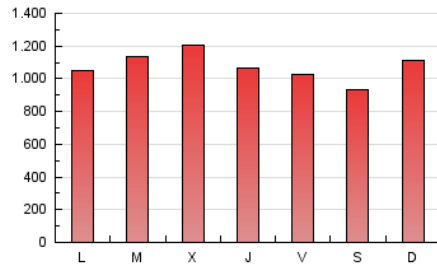

1. Cifras totales y promedios (Nacional e Internacional)

MES - AÑO	NAVEGADORES UNICOS	VISITAS	PAGINAS
Abril - 2024	566.426	1.585.827	3.228.678
PROMEDIO DIARIO	41.528	52.861	107.623
PROMEDIO LUNES-VIERNES	41.325	53.072	109.577
PROMEDIO SABADO-DOMINGO	42.088	52.280	102.248
PAGINAS / VISITAS	2,04		
DURACION MEDIA VISITAS	0:03:22		
TIEMPO INTERACCIÓN MEDIO	0:03:20		

2. Secciones (Nacional e Internacional)

	PAGINAS	%
HOME	346.754	10.74 %
RESTO	2.881.924	89.26 %

3. Por día del mes (Nacional e Internacional)

Día	N. únicos	Visitas	Páginas	Día	N. únicos	Visitas	Páginas	Día	N. únicos	Visitas	Páginas
1	29.708	37.402	72.713	11	32.057	41.387	90.485	21	41.657	49.937	97.599
2	32.174	40.606	84.094	12	29.770	39.811	83.995	22	37.888	48.898	98.773
3	35.566	46.084	97.719	13	30.216	37.932	79.738	23	43.185	55.540	113.751
4	32.845	42.749	93.224	14	55.225	68.689	134.416	24	59.383	75.252	151.544
5	36.039	46.136	92.964	15	45.846	56.100	109.373	25	47.744	58.701	114.947
6	26.779	34.119	73.743	16	34.908	44.771	93.159	26	39.940	50.839	102.764
7	31.114	42.398	86.066	17	39.837	53.088	115.973	27	37.100	48.344	92.194
8	36.142	46.881	112.018	18	44.359	62.412	127.870	28	51.055	62.730	126.266
9	42.695	57.063	134.106	19	53.082	67.444	131.107	29	57.442	71.117	132.214
10	38.810	49.861	116.746	20	63.555	74.089	127.965	30	59.722	75.447	141.152

4. Gráficas (Nacional e Internacional)

4.1 Por día de la semana (promedio)

N. únicos / Visitas (x 100)

Páginas (x 100)

4.2 Por franja horaria (promedio)

Visitas_ (x 1000)

Páginas (x 1000)

4.3 Por meses