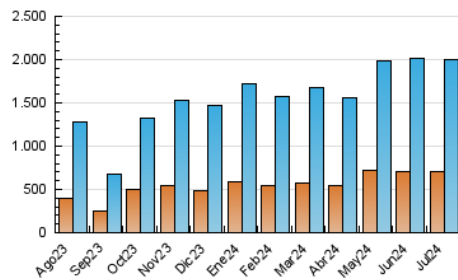

#### 3. Por día del mes (Nacional)

Día	N. únicos	Visitas	Páginas	Día	N. únicos	Visitas	Páginas	Día	N. únicos	Visitas	Páginas
<b>1</b>	65.756	80.582	147.532	<b>11</b>	43.424	56.105	122.535	<b>21</b>	46.994	56.695	111.850
<b>2</b>	70.536	85.391	146.541	<b>12</b>	37.998	48.817	101.150	<b>22</b>	40.549	51.045	106.881
<b>3</b>	51.856	63.404	130.969	<b>13</b>	57.726	73.362	137.389	<b>23</b>	40.436	52.466	109.453
<b>4</b>	36.684	48.229	98.472	<b>14</b>	46.093	59.033	121.827	<b>24</b>	44.033	55.923	122.788
<b>5</b>	41.710	54.552	106.758	<b>15</b>	36.798	47.877	102.429	<b>25</b>	53.400	69.213	147.934
<b>6</b>	44.960	60.099	120.401	<b>16</b>	82.216	100.136	179.382	<b>26</b>	59.680	75.709	152.365
<b>7</b>	48.378	63.015	125.848	<b>17</b>	100.528	119.665	212.027	<b>27</b>	55.432	69.005	138.947
<b>8</b>	36.492	48.448	97.953	<b>18</b>	62.448	79.113	154.185	<b>28</b>	63.878	80.179	157.032
<b>9</b>	35.115	45.753	101.076	<b>19</b>	42.928	53.779	110.613	<b>29</b>	51.183	67.205	133.564
<b>10</b>	43.113	58.682	124.509	<b>20</b>	38.719	47.793	91.974	<b>30</b>	48.050	64.130	130.069
								<b>31</b>	47.256	62.178	129.368

#### 4.1 Por día de la semana (promedio)

N. únicos / Visitas (x 100)

Páginas (x 100)

#### 4.2 Por franja horaria (promedio)

Visitas\_ (x 1000)

Páginas (x 1000)

#### 4.3 Por meses

N. únicos / Visitas (x 1000)

Páginas (x 1000)