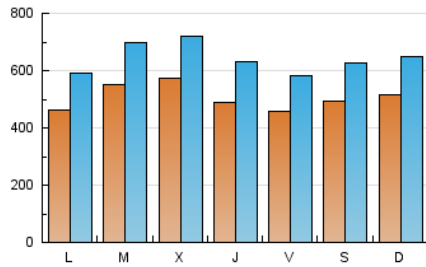

4. Gráficas (Nacional)

4.1 Por día de la semana (promedio)

N. únicos / Visitas (x 100)