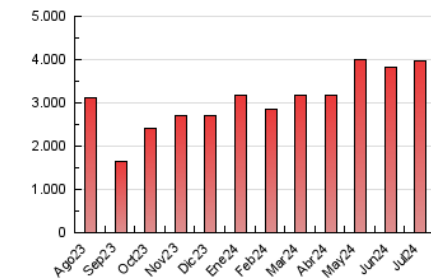

#### 3. Por día del mes (Nacional)

Día	N. únicos	Visitas	Páginas	Día	N. únicos	Visitas	Páginas	Día	N. únicos	Visitas	Páginas
<b>1</b>	65.756	80.582	147.532	<b>11</b>	43.424	56.105	122.535	<b>21</b>	46.994	56.695	111.850
<b>2</b>	70.536	85.391	146.541	<b>12</b>	37.998	48.817	101.150	<b>22</b>	40.549	51.045	106.881
<b>3</b>	51.856	63.404	130.969	<b>13</b>	57.726	73.362	137.389	<b>23</b>	40.436	52.466	109.453
<b>4</b>	36.684	48.229	98.472	<b>14</b>	46.093	59.033	121.827	<b>24</b>	44.033	55.923	122.788
<b>5</b>	41.710	54.552	106.758	<b>15</b>	36.798	47.877	102.429	<b>25</b>	53.400	69.213	147.934
<b>6</b>	44.960	60.099	120.401	<b>16</b>	82.216	100.136	179.382	<b>26</b>	59.680	75.709	152.365
<b>7</b>	48.378	63.015	125.848	<b>17</b>	100.528	119.665	212.027	<b>27</b>	55.432	69.005	138.947
<b>8</b>	36.492	48.448	97.953	<b>18</b>	62.448	79.113	154.185	<b>28</b>	63.878	80.179	157.032
<b>9</b>	35.115	45.753	101.076	<b>19</b>	42.928	53.779	110.613	<b>29</b>	51.183	67.205	133.564
<b>10</b>	43.113	58.682	124.509	<b>20</b>	38.719	47.793	91.974	<b>30</b>	48.050	64.130	130.069
								<b>31</b>	47.256	62.178	129.368

#### 4.1 Por día de la semana (promedio)

N. únicos / Visitas (x 100)

Páginas (x 100)

#### 4.2 Por franja horaria (promedio)

Visitas\_ (x 1000)

Páginas (x 1000)

#### 4.3 Por meses

N. únicos / Visitas (x 1000)

Páginas (x 1000)