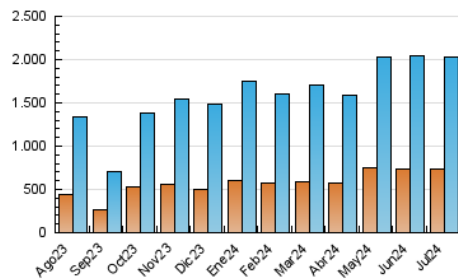

### 3. Por día del mes (Nacional e Internacional)

Día	N. únicos	Visitas	Páginas	Día	N. únicos	Visitas	Páginas	Día	N. únicos	Visitas	Páginas
<b>1</b>	67.051	81.928	149.738	<b>11</b>	44.200	57.298	124.143	<b>21</b>	48.201	58.339	114.022
<b>2</b>	72.164	87.201	149.365	<b>12</b>	38.860	49.704	102.656	<b>22</b>	41.786	52.262	109.016
<b>3</b>	52.919	64.656	133.128	<b>13</b>	58.550	74.641	139.088	<b>23</b>	42.660	54.937	112.832
<b>4</b>	37.510	49.261	99.942	<b>14</b>	46.757	60.066	123.420	<b>24</b>	45.644	57.556	125.487
<b>5</b>	42.462	55.475	108.203	<b>15</b>	37.518	48.754	103.834	<b>25</b>	54.455	70.190	150.127
<b>6</b>	45.781	60.852	121.791	<b>16</b>	83.536	101.420	181.771	<b>26</b>	60.481	76.868	154.421
<b>7</b>	49.028	63.848	127.364	<b>17</b>	102.123	121.913	214.906	<b>27</b>	56.255	70.231	140.701
<b>8</b>	37.316	49.371	99.334	<b>18</b>	63.338	80.689	156.095	<b>28</b>	65.049	80.935	159.112
<b>9</b>	35.827	46.482	102.414	<b>19</b>	43.692	54.359	112.224	<b>29</b>	53.219	69.937	137.645
<b>10</b>	44.017	59.428	126.036	<b>20</b>	39.501	48.687	93.650	<b>30</b>	49.189	65.771	132.287
								<b>31</b>	48.013	62.970	131.230

##### 4.1 Por día de la semana (promedio)

N. únicos / Visitas (x 100)

Páginas (x 100)

##### 4.2 Por franja horaria (promedio)

Visitas\_ (x 1000)

Páginas (x 1000)

##### 4.3 Por meses

N. únicos / Visitas (x 1000)

Páginas (x 1000)