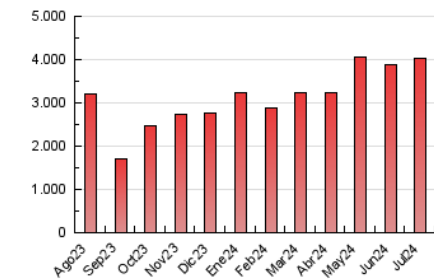

### 3. Por día del mes (Nacional e Internacional)

Día	N. únicos	Visitas	Páginas	Día	N. únicos	Visitas	Páginas	Día	N. únicos	Visitas	Páginas
<b>1</b>	67.051	81.928	149.738	<b>11</b>	44.200	57.298	124.143	<b>21</b>	48.201	58.339	114.022
<b>2</b>	72.164	87.201	149.365	<b>12</b>	38.860	49.704	102.656	<b>22</b>	41.786	52.262	109.016
<b>3</b>	52.919	64.656	133.128	<b>13</b>	58.550	74.641	139.088	<b>23</b>	42.660	54.937	112.832
<b>4</b>	37.510	49.261	99.942	<b>14</b>	46.757	60.066	123.420	<b>24</b>	45.644	57.556	125.487
<b>5</b>	42.462	55.475	108.203	<b>15</b>	37.518	48.754	103.834	<b>25</b>	54.455	70.190	150.127
<b>6</b>	45.781	60.852	121.791	<b>16</b>	83.536	101.420	181.771	<b>26</b>	60.481	76.868	154.421
<b>7</b>	49.028	63.848	127.364	<b>17</b>	102.123	121.913	214.906	<b>27</b>	56.255	70.231	140.701
<b>8</b>	37.316	49.371	99.334	<b>18</b>	63.338	80.689	156.095	<b>28</b>	65.049	80.935	159.112
<b>9</b>	35.827	46.482	102.414	<b>19</b>	43.692	54.359	112.224	<b>29</b>	53.219	69.937	137.645
<b>10</b>	44.017	59.428	126.036	<b>20</b>	39.501	48.687	93.650	<b>30</b>	49.189	65.771	132.287
								<b>31</b>	48.013	62.970	131.230

##### 4.1 Por día de la semana (promedio)

N. únicos / Visitas (x 100)

Páginas (x 100)

##### 4.2 Por franja horaria (promedio)

Visitas\_ (x 1000)

Páginas (x 1000)

##### 4.3 Por meses

N. únicos / Visitas (x 1000)

Páginas (x 1000)