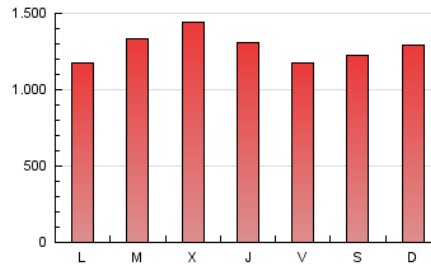

Páginas (x 100)