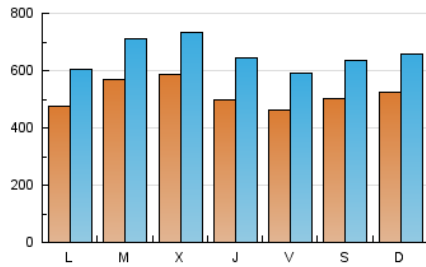

4. Gráficas (Nacional e Internacional)

4.1 Por día de la semana (promedio)

N. únicos / Visitas (x 100)