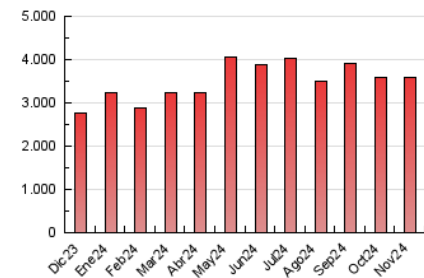

Páginas (x 1000)