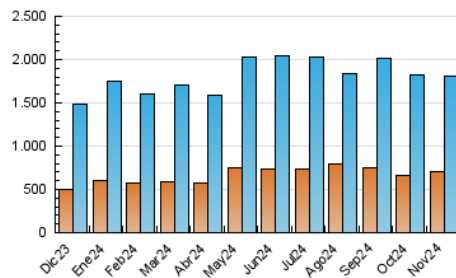

4.3 Por meses

N. únicos / Visitas (x 1000)