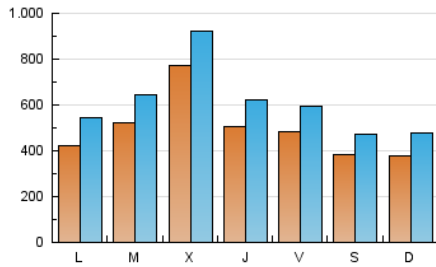

1. Cifras totales y promedios (Nacional)

MES - AÑO	NAVEGADORES UNICOS	VISITAS	PAGINAS
Noviembre - 2024	684.625	1.767.294	3.525.763
PROMEDIO DIARIO	49.127	60.651	117.525
PROMEDIO LUNES-VIERNES	53.848	66.254	126.724
PROMEDIO SABADO-DOMINGO	38.110	47.579	96.062
PAGINAS / VISITAS	1,94		
DURACION MEDIA VISITAS	0:03:09		
TIEMPO INTERACCIÓN MEDIO	0:03:19		

2. Secciones (Nacional)

	PAGINAS	%
HOME	460.304	13.06 %
RESTO	3.065.459	86.94 %

3. Por día del mes (Nacional)

Día	N. únicos	Visitas	Páginas	Día	N. únicos	Visitas	Páginas	Día	N. únicos	Visitas	Páginas
1	46.672	59.471	112.149	11	37.024	46.549	97.505	21	46.233	56.990	105.986
2	35.478	44.098	84.416	12	58.883	69.640	129.364	22	55.175	66.340	129.630
3	34.768	44.609	88.118	13	122.890	135.756	213.426	23	45.806	53.748	102.929
4	41.468	54.636	102.525	14	52.310	61.997	116.444	24	45.323	54.306	107.589
5	62.817	79.163	143.545	15	51.070	61.471	125.026	25	48.303	61.815	128.619
6	73.383	90.797	161.723	16	36.873	45.928	98.277	26	46.043	56.946	113.557
7	55.040	67.403	129.782	17	36.830	48.370	100.284	27	52.394	66.985	135.092
8	47.698	58.257	114.445	18	41.723	54.146	112.505	28	49.119	63.400	129.955
9	40.462	51.810	105.941	19	41.423	52.599	113.029	29	40.762	51.027	107.234
10	34.881	43.692	94.288	20	60.377	75.937	139.667	30	32.568	41.652	82.713

4. Gráficas (Nacional)

4.1 Por día de la semana (promedio)

N. únicos / Visitas (x 100)

Páginas (x 100)

4.2 Por franja horaria (promedio)

Visitas_ (x 1000)

Páginas (x 1000)

4.3 Por meses