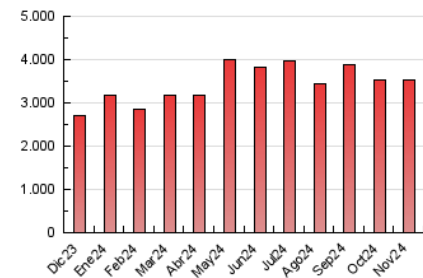

1. Cifras totales y promedios (Nacional)

MES - AÑO	NAVEGADORES UNICOS	VISITAS	PAGINAS
Noviembre - 2024	684.625	1.767.294	3.525.763
PROMEDIO DIARIO	49.127	60.651	117.525
PROMEDIO LUNES-VIERNES	53.848	66.254	126.724
PROMEDIO SABADO-DOMINGO	38.110	47.579	96.062
PAGINAS / VISITAS	1,94		
DURACION MEDIA VISITAS	0:03:09		
TIEMPO INTERACCIÓN MEDIO	0:03:19		

2. Secciones (Nacional)

	PAGINAS	%
HOME	460.304	13.06 %
RESTO	3.065.459	86.94 %

3. Por día del mes (Nacional)

Día	N. únicos	Visitas	Páginas	Día	N. únicos	Visitas	Páginas	Día	N. únicos	Visitas	Páginas
1	46.672	59.471	112.149	11	37.024	46.549	97.505	21	46.233	56.990	105.986
2	35.478	44.098	84.416	12	58.883	69.640	129.364	22	55.175	66.340	129.630
3	34.768	44.609	88.118	13	122.890	135.756	213.426	23	45.806	53.748	102.929
4	41.468	54.636	102.525	14	52.310	61.997	116.444	24	45.323	54.306	107.589
5	62.817	79.163	143.545	15	51.070	61.471	125.026	25	48.303	61.815	128.619
6	73.383	90.797	161.723	16	36.873	45.928	98.277	26	46.043	56.946	113.557
7	55.040	67.403	129.782	17	36.830	48.370	100.284	27	52.394	66.985	135.092
8	47.698	58.257	114.445	18	41.723	54.146	112.505	28	49.119	63.400	129.955
9	40.462	51.810	105.941	19	41.423	52.599	113.029	29	40.762	51.027	107.234
10	34.881	43.692	94.288	20	60.377	75.937	139.667	30	32.568	41.652	82.713

4. Gráficas (Nacional)

4.1 Por día de la semana (promedio)

N. únicos / Visitas (x 100)

Páginas (x 100)

4.2 Por franja horaria (promedio)

Visitas_ (x 1000)

Páginas (x 1000)

4.3 Por meses

N. únicos / Visitas (x 1000)

Páginas (x 1000)

5. Observaciones

Este Medio Electrónico de Comunicación ha sido medido por la herramienta Google Analytics de Google (GA4).

6. Definiciones básicas (Para más información ver Normas Técnicas para el Control de los Medios Electrónicos de Comunicación)