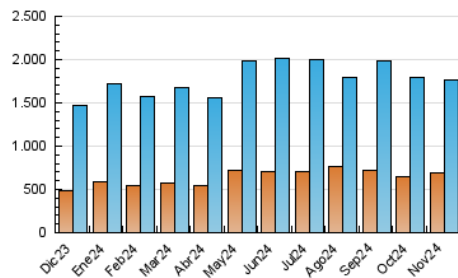

2. Secciones (Nacional)

	PAGINAS	%
HOME	460.304	13.06 %
RESTO	3.065.459	86.94 %

3. Por día del mes (Nacional)

Día	N. únicos	Visitas	Páginas	Día	N. únicos	Visitas	Páginas	Día	N. únicos	Visitas	Páginas
1	46.672	59.471	112.149	11	37.024	46.549	97.505	21	46.233	56.990	105.986
2	35.478	44.098	84.416	12	58.883	69.640	129.364	22	55.175	66.340	129.630
3	34.768	44.609	88.118	13	122.890	135.756	213.426	23	45.806	53.748	102.929
4	41.468	54.636	102.525	14	52.310	61.997	116.444	24	45.323	54.306	107.589
5	62.817	79.163	143.545	15	51.070	61.471	125.026	25	48.303	61.815	128.619
6	73.383	90.797	161.723	16	36.873	45.928	98.277	26	46.043	56.946	113.557
7	55.040	67.403	129.782	17	36.830	48.370	100.284	27	52.394	66.985	135.092
8	47.698	58.257	114.445	18	41.723	54.146	112.505	28	49.119	63.400	129.955
9	40.462	51.810	105.941	19	41.423	52.599	113.029	29	40.762	51.027	107.234
10	34.881	43.692	94.288	20	60.377	75.937	139.667	30	32.568	41.652	82.713

4. Gráficas (Nacional)

4.1 Por día de la semana (promedio)

N. únicos / Visitas (x 100)

Páginas (x 100)

4.2 Por franja horaria (promedio)

Visitas_ (x 1000)

Páginas (x 1000)

4.3 Por meses

N. únicos / Visitas (x 1000)

Páginas (x 1000)

5. Observaciones

Este Medio Electrónico de Comunicación ha sido medido por la herramienta Google Analytics de Google (GA4).

6. Definiciones básicas (Para más información ver Normas Técnicas para el Control de los Medios Electrónicos de Comunicación)

Visita:

Una secuencia ininterrumpida de páginas servidas a un usuario válido. Si dicho usuario no realiza peticiones de páginas en un periodo de tiempo (30 min) la siguiente petición constituirá el inicio de una nueva visita.