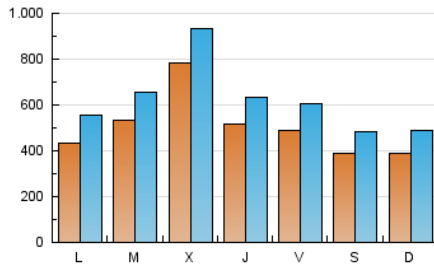

1. Cifras totales y promedios (Nacional e Internacional)

MES - AÑO	NAVEGADORES UNICOS	VISITAS	PAGINAS
Noviembre - 2024	703.074	1.803.867	3.577.649
PROMEDIO DIARIO	50.016	61.692	119.255
PROMEDIO LUNES-VIERNES	54.806	67.371	128.577
PROMEDIO SABADO-DOMINGO	38.841	48.442	97.503
PAGINAS / VISITAS	1,93		
DURACION MEDIA VISITAS	0:03:08		
TIEMPO INTERACCIÓN MEDIO	0:03:16		

2. Secciones (Nacional e Internacional)

	PAGINAS	%
HOME	466.370	13.04 %
RESTO	3.111.279	86.96 %

3. Por día del mes (Nacional e Internacional)

Día	N. únicos	Visitas	Páginas	Día	N. únicos	Visitas	Páginas	Día	N. únicos	Visitas	Páginas
1	47.519	60.457	113.707	11	37.918	47.782	99.325	21	47.118	58.176	107.789
2	36.157	44.914	85.792	12	60.098	70.912	131.605	22	55.995	67.381	131.174
3	35.363	45.311	89.419	13	123.980	137.235	215.479	23	46.586	55.054	104.386
4	42.572	55.696	104.459	14	53.509	63.378	118.420	24	46.158	55.157	109.017
5	63.880	80.131	145.457	15	51.923	62.616	126.604	25	49.490	63.205	130.594
6	74.489	91.710	163.711	16	37.541	46.628	99.505	26	47.036	58.092	115.476
7	56.081	68.282	131.704	17	37.453	48.987	101.553	27	53.213	67.934	137.099
8	48.603	59.552	116.244	18	42.652	55.474	114.409	28	49.832	64.008	131.526
9	41.224	52.741	107.656	19	42.171	53.463	114.913	29	41.424	51.877	108.611
10	35.974	45.040	96.443	20	61.416	77.421	141.818	30	33.110	42.142	83.754

4. Gráficas (Nacional e Internacional)

4.1 Por día de la semana (promedio)

N. únicos / Visitas (x 100)

Páginas (x 100)

4.2 Por franja horaria (promedio)

Visitas_ (x 1000)

Páginas (x 1000)

4.3 Por meses