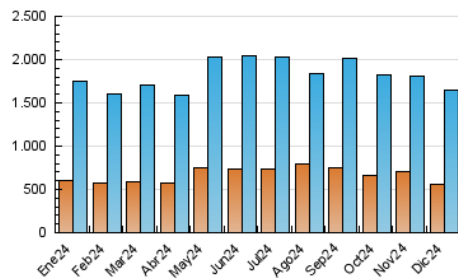

4.3 Por meses

N. únicos / Visitas (x 1000)