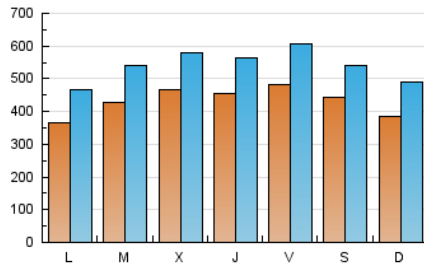

1. Cifras totales y promedios (Nacional)

MES - AÑO	NAVEGADORES UNICOS	VISITAS	PAGINAS
Diciembre - 2024	548.124	1.627.814	3.308.725
PROMEDIO DIARIO	42.862	53.626	106.733
PROMEDIO LUNES-VIERNES	43.625	54.659	108.565
PROMEDIO SABADO-DOMINGO	40.997	51.100	102.255
PAGINAS / VISITAS	1,99		
DURACION MEDIA VISITAS	0:03:13		
TIEMPO INTERACCIÓN MEDIO	0:03:53		

2. Secciones (Nacional)

	PAGINAS	%
HOME	450.860	13.63 %
RESTO	2.857.865	86.37 %

3. Por día del mes (Nacional)

Día	N. únicos	Visitas	Páginas	Día	N. únicos	Visitas	Páginas	Día	N. únicos	Visitas	Páginas
1	36.223	46.099	91.030	11	49.010	61.722	121.765	21	36.503	44.722	88.418
2	45.018	58.621	114.430	12	65.886	79.923	150.708	22	45.510	59.681	120.080
3	57.762	75.517	143.148	13	60.923	74.790	139.544	23	32.518	40.246	88.945
4	45.068	55.696	113.134	14	47.888	57.944	114.718	24	45.275	55.811	106.477
5	40.352	53.182	102.852	15	34.192	43.304	100.861	25	38.954	47.270	86.348
6	45.203	56.719	108.324	16	34.091	42.987	93.068	26	35.029	42.353	77.216
7	47.583	58.288	107.753	17	44.686	55.271	112.122	27	50.870	65.449	119.466
8	39.570	50.120	101.257	18	53.430	66.681	133.524	28	44.700	54.754	103.535
9	35.185	44.211	99.140	19	40.592	49.788	102.463	29	36.807	44.991	92.645
10	38.069	47.578	103.930	20	36.358	45.230	92.839	30	36.774	47.786	98.758
								31	28.697	35.667	80.227

4. Gráficas (Nacional)

4.1 Por día de la semana (promedio)

N. únicos / Visitas (x 100)

Páginas (x 100)

4.2 Por franja horaria (promedio)

Visitas_ (x 1000)

Páginas (x 1000)

4.3 Por meses