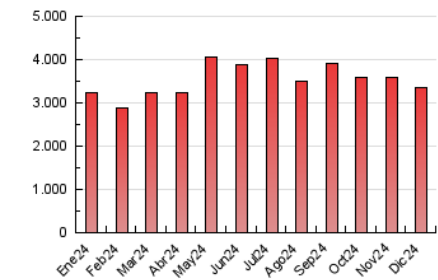

Páginas (x 1000)