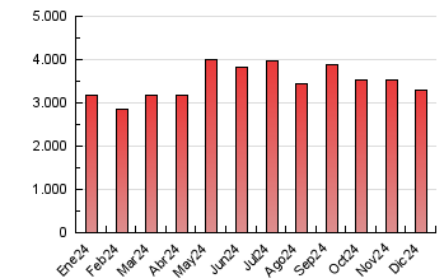

1. Cifras totales y promedios (Nacional)

MES - AÑO	NAVEGADORES UNICOS	VISITAS	PAGINAS
Diciembre - 2024	548.124	1.627.814	3.308.725
PROMEDIO DIARIO	42.862	53.626	106.733
PROMEDIO LUNES-VIERNES	43.625	54.659	108.565
PROMEDIO SABADO-DOMINGO	40.997	51.100	102.255
PAGINAS / VISITAS	1,99		
DURACION MEDIA VISITAS	0:03:13		
TIEMPO INTERACCIÓN MEDIO	0:03:53		

2. Secciones (Nacional)

	PAGINAS	%
HOME	450.860	13.63 %
RESTO	2.857.865	86.37 %

3. Por día del mes (Nacional)

Día	N. únicos	Visitas	Páginas	Día	N. únicos	Visitas	Páginas	Día	N. únicos	Visitas	Páginas
1	36.223	46.099	91.030	11	49.010	61.722	121.765	21	36.503	44.722	88.418
2	45.018	58.621	114.430	12	65.886	79.923	150.708	22	45.510	59.681	120.080
3	57.762	75.517	143.148	13	60.923	74.790	139.544	23	32.518	40.246	88.945
4	45.068	55.696	113.134	14	47.888	57.944	114.718	24	45.275	55.811	106.477
5	40.352	53.182	102.852	15	34.192	43.304	100.861	25	38.954	47.270	86.348
6	45.203	56.719	108.324	16	34.091	42.987	93.068	26	35.029	42.353	77.216
7	47.583	58.288	107.753	17	44.686	55.271	112.122	27	50.870	65.449	119.466
8	39.570	50.120	101.257	18	53.430	66.681	133.524	28	44.700	54.754	103.535
9	35.185	44.211	99.140	19	40.592	49.788	102.463	29	36.807	44.991	92.645
10	38.069	47.578	103.930	20	36.358	45.230	92.839	30	36.774	47.786	98.758
								31	28.697	35.667	80.227

4. Gráficas (Nacional)

4.1 Por día de la semana (promedio)

N. únicos / Visitas (x 100)

Páginas (x 100)

4.2 Por franja horaria (promedio)

Visitas_ (x 1000)

Páginas (x 1000)

4.3 Por meses

N. únicos / Visitas (x 1000)

Páginas (x 1000)

5. Observaciones

Este Medio Electrónico de Comunicación ha sido medido por la herramienta Google Analytics de Google (GA4).

6. Definiciones básicas (Para más información ver Normas Técnicas para el Control de los Medios Electrónicos de Comunicación)