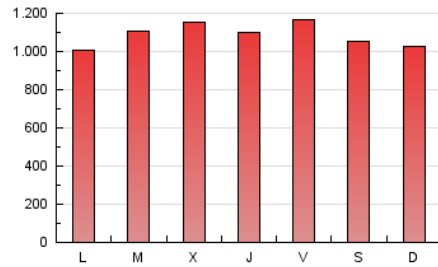

1. Cifras totales y promedios (Nacional e Internacional)

MES - AÑO	NAVEGADORES UNICOS	VISITAS	PAGINAS
Diciembre - 2024	565.549	1.650.935	3.353.968
PROMEDIO DIARIO	43.613	54.535	108.193
PROMEDIO LUNES-VIERNES	44.384	55.579	110.053
PROMEDIO SABADO-DOMINGO	41.728	51.982	103.645
PAGINAS / VISITAS	1,98		
DURACION MEDIA VISITAS	0:03:12		
TIEMPO INTERACCIÓN MEDIO	0:03:49		

2. Secciones (Nacional e Internacional)

	PAGINAS	%
HOME	456.611	13.61 %
RESTO	2.897.357	86.39 %

3. Por día del mes (Nacional e Internacional)

Día	N. únicos	Visitas	Páginas	Día	N. únicos	Visitas	Páginas	Día	N. únicos	Visitas	Páginas
1	36.815	47.228	92.211	11	49.652	62.366	123.003	21	37.214	45.452	89.829
2	45.710	59.495	115.798	12	66.642	81.031	152.148	22	46.281	60.399	121.500
3	58.678	76.752	144.864	13	61.698	75.779	140.994	23	33.266	41.074	90.155
4	45.789	56.551	114.663	14	48.495	58.736	116.023	24	45.862	56.545	107.751
5	41.139	54.104	104.375	15	34.863	44.047	102.197	25	39.540	47.768	87.432
6	46.008	57.855	109.925	16	34.943	44.270	94.679	26	35.636	43.085	78.285
7	48.390	59.577	109.403	17	45.540	56.269	113.806	27	51.746	66.336	121.010
8	40.218	51.282	102.662	18	54.298	67.672	135.319	28	45.626	55.555	105.076
9	36.035	45.355	100.779	19	41.433	50.708	104.121	29	37.649	45.560	93.905
10	38.839	48.378	105.503	20	36.978	45.995	94.112	30	37.604	48.788	100.740
								31	29.407	36.565	81.700

4. Gráficas (Nacional e Internacional)

4.1 Por día de la semana (promedio)

N. únicos / Visitas (x 100)

Páginas (x 100)

4.2 Por franja horaria (promedio)

Visitas_ (x 1000)

Páginas (x 1000)

4.3 Por meses