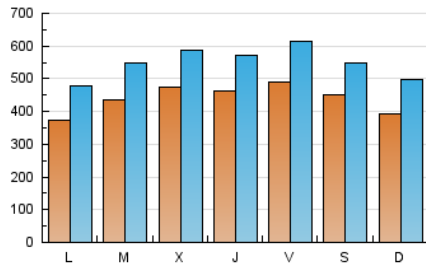

1. Cifras totales y promedios (Nacional e Internacional)

MES - AÑO	NAVEGADORES UNICOS	VISITAS	PAGINAS
Diciembre - 2024	565.549	1.650.935	3.353.968
PROMEDIO DIARIO	43.613	54.535	108.193
PROMEDIO LUNES-VIERNES	44.384	55.579	110.053
PROMEDIO SABADO-DOMINGO	41.728	51.982	103.645
PAGINAS / VISITAS	1,98		
DURACION MEDIA VISITAS	0:03:12		
TIEMPO INTERACCIÓN MEDIO	0:03:49		

2. Secciones (Nacional e Internacional)

	PAGINAS	%
HOME	456.611	13.61 %
RESTO	2.897.357	86.39 %

3. Por día del mes (Nacional e Internacional)

Día	N. únicos	Visitas	Páginas	Día	N. únicos	Visitas	Páginas	Día	N. únicos	Visitas	Páginas
1	36.815	47.228	92.211	11	49.652	62.366	123.003	21	37.214	45.452	89.829
2	45.710	59.495	115.798	12	66.642	81.031	152.148	22	46.281	60.399	121.500
3	58.678	76.752	144.864	13	61.698	75.779	140.994	23	33.266	41.074	90.155
4	45.789	56.551	114.663	14	48.495	58.736	116.023	24	45.862	56.545	107.751
5	41.139	54.104	104.375	15	34.863	44.047	102.197	25	39.540	47.768	87.432
6	46.008	57.855	109.925	16	34.943	44.270	94.679	26	35.636	43.085	78.285
7	48.390	59.577	109.403	17	45.540	56.269	113.806	27	51.746	66.336	121.010
8	40.218	51.282	102.662	18	54.298	67.672	135.319	28	45.626	55.555	105.076
9	36.035	45.355	100.779	19	41.433	50.708	104.121	29	37.649	45.560	93.905
10	38.839	48.378	105.503	20	36.978	45.995	94.112	30	37.604	48.788	100.740
								31	29.407	36.565	81.700

4. Gráficas (Nacional e Internacional)

4.1 Por día de la semana (promedio)

N. únicos / Visitas (x 100)

Páginas (x 100)

4.2 Por franja horaria (promedio)

Visitas_ (x 1000)

Páginas (x 1000)

4.3 Por meses