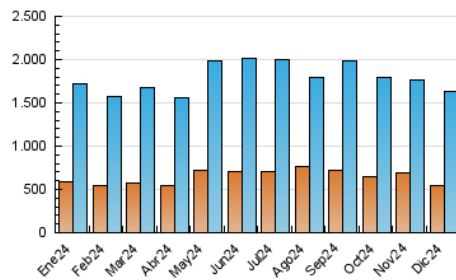

2. Secciones (Nacional)

	PAGINAS	%
HOME	450.860	13.63 %
RESTO	2.857.865	86.37 %

3. Por día del mes (Nacional)

Día	N. únicos	Visitas	Páginas	Día	N. únicos	Visitas	Páginas	Día	N. únicos	Visitas	Páginas
1	36.223	46.099	91.030	11	49.010	61.722	121.765	21	36.503	44.722	88.418
2	45.018	58.621	114.430	12	65.886	79.923	150.708	22	45.510	59.681	120.080
3	57.762	75.517	143.148	13	60.923	74.790	139.544	23	32.518	40.246	88.945
4	45.068	55.696	113.134	14	47.888	57.944	114.718	24	45.275	55.811	106.477
5	40.352	53.182	102.852	15	34.192	43.304	100.861	25	38.954	47.270	86.348
6	45.203	56.719	108.324	16	34.091	42.987	93.068	26	35.029	42.353	77.216
7	47.583	58.288	107.753	17	44.686	55.271	112.122	27	50.870	65.449	119.466
8	39.570	50.120	101.257	18	53.430	66.681	133.524	28	44.700	54.754	103.535
9	35.185	44.211	99.140	19	40.592	49.788	102.463	29	36.807	44.991	92.645
10	38.069	47.578	103.930	20	36.358	45.230	92.839	30	36.774	47.786	98.758
								31	28.697	35.667	80.227

4. Gráficas (Nacional)

4.1 Por día de la semana (promedio)

N. únicos / Visitas (x 100)

Páginas (x 100)

4.2 Por franja horaria (promedio)

Visitas_ (x 1000)

Páginas (x 1000)

4.3 Por meses

N. únicos / Visitas (x 1000)

Páginas (x 1000)

5. Observaciones

Este Medio Electrónico de Comunicación ha sido medido por la herramienta Google Analytics de Google (GA4).

6. Definiciones básicas (Para más información ver Normas Técnicas para el Control de los Medios Electrónicos de Comunicación)

Visita:

Una secuencia ininterrumpida de páginas servidas a un usuario válido. Si dicho usuario no realiza peticiones de páginas en un periodo de tiempo (30 min) la siguiente petición constituirá el inicio de una nueva visita.