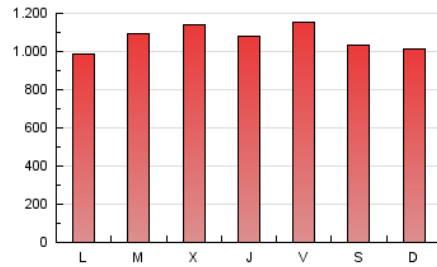

1. Cifras totales y promedios (Nacional)

MES - AÑO	NAVEGADORES UNICOS	VISITAS	PAGINAS
Diciembre - 2024	548.124	1.627.814	3.308.725
PROMEDIO DIARIO	42.862	53.626	106.733
PROMEDIO LUNES-VIERNES	43.625	54.659	108.565
PROMEDIO SABADO-DOMINGO	40.997	51.100	102.255
PAGINAS / VISITAS	1,99		
DURACION MEDIA VISITAS	0:03:13		
TIEMPO INTERACCIÓN MEDIO	0:03:53		

2. Secciones (Nacional)

	PAGINAS	%
HOME	450.860	13.63 %
RESTO	2.857.865	86.37 %

3. Por día del mes (Nacional)

Día	N. únicos	Visitas	Páginas	Día	N. únicos	Visitas	Páginas	Día	N. únicos	Visitas	Páginas
1	36.223	46.099	91.030	11	49.010	61.722	121.765	21	36.503	44.722	88.418
2	45.018	58.621	114.430	12	65.886	79.923	150.708	22	45.510	59.681	120.080
3	57.762	75.517	143.148	13	60.923	74.790	139.544	23	32.518	40.246	88.945
4	45.068	55.696	113.134	14	47.888	57.944	114.718	24	45.275	55.811	106.477
5	40.352	53.182	102.852	15	34.192	43.304	100.861	25	38.954	47.270	86.348
6	45.203	56.719	108.324	16	34.091	42.987	93.068	26	35.029	42.353	77.216
7	47.583	58.288	107.753	17	44.686	55.271	112.122	27	50.870	65.449	119.466
8	39.570	50.120	101.257	18	53.430	66.681	133.524	28	44.700	54.754	103.535
9	35.185	44.211	99.140	19	40.592	49.788	102.463	29	36.807	44.991	92.645
10	38.069	47.578	103.930	20	36.358	45.230	92.839	30	36.774	47.786	98.758
								31	28.697	35.667	80.227

4. Gráficas (Nacional)

4.1 Por día de la semana (promedio)

N. únicos / Visitas (x 100)

Páginas (x 100)

4.2 Por franja horaria (promedio)

Visitas_ (x 1000)

Páginas (x 1000)

4.3 Por meses