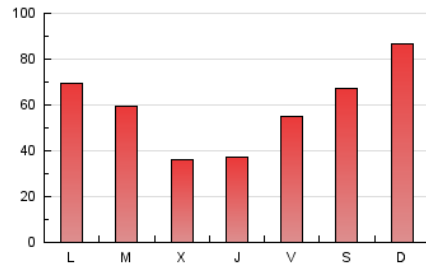

1. Cifras totales y promedios (Nacional)

MES - AÑO	NAVEGADORES UNICOS	VISITAS	PAGINAS
Enero - 2024	128.407	154.073	181.059
PROMEDIO DIARIO	4.653	4.970	5.841
PROMEDIO LUNES-VIERNES	4.082	4.395	5.195
PROMEDIO SABADO-DOMINGO	6.293	6.624	7.696
PAGINAS / VISITAS	1,18		
DURACION MEDIA VISITAS	0:02:01		
TIEMPO INTERACCIÓN MEDIO	0:01:32		

2. Secciones (Nacional)

	PAGINAS	%
HOME	3.366	1.86 %
RESTO	177.693	98.14 %

3. Por día del mes (Nacional)

Día	N. únicos	Visitas	Páginas	Día	N. únicos	Visitas	Páginas	Día	N. únicos	Visitas	Páginas
1	2.447	2.607	3.072	11	3.527	3.780	4.649	21	5.723	6.146	7.126
2	3.049	3.318	4.147	12	4.923	5.105	6.221	22	5.605	5.937	6.882
3	2.037	2.276	2.651	13	6.739	6.951	8.355	23	3.878	4.264	4.959
4	2.530	2.779	3.404	14	13.585	14.139	16.403	24	2.546	2.786	3.517
5	4.900	5.241	6.229	15	9.414	10.155	11.610	25	2.016	2.193	2.667
6	4.909	5.246	5.985	16	8.274	8.909	10.624	26	4.334	4.520	5.264
7	2.426	2.563	3.041	17	3.389	3.752	4.427	27	6.170	6.504	7.334
8	6.712	7.298	8.413	18	3.212	3.381	4.110	28	6.641	7.012	8.152
9	3.555	3.896	4.451	19	3.477	3.768	4.344	29	3.911	4.247	4.884
10	2.554	2.808	3.400	20	4.151	4.430	5.169	30	4.493	4.782	5.579
								31	3.108	3.280	3.990

4. Gráficas (Nacional)

4.1 Por día de la semana (promedio)

N. únicos / Visitas (x 100)

Páginas (x 100)

4.2 Por franja horaria (promedio)

Visitas_ (x 1000)

Páginas (x 1000)

4.3 Por meses