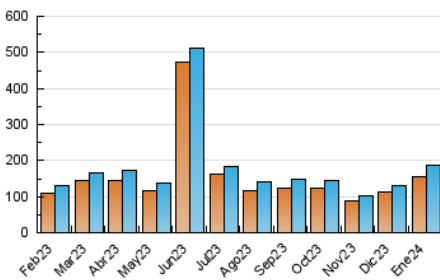

4.3 Por meses

N. únicos / Visitas (x 1000)