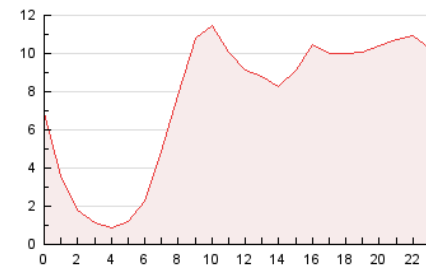

2. Secciones (Nacional)

	PAGINAS	%
HOME	3.366	1.86 %
RESTO	177.693	98.14 %

3. Por día del mes (Nacional)

Día	N. únicos	Visitas	Páginas	Día	N. únicos	Visitas	Páginas	Día	N. únicos	Visitas	Páginas
1	2.447	2.607	3.072	11	3.527	3.780	4.649	21	5.723	6.146	7.126
2	3.049	3.318	4.147	12	4.923	5.105	6.221	22	5.605	5.937	6.882
3	2.037	2.276	2.651	13	6.739	6.951	8.355	23	3.878	4.264	4.959
4	2.530	2.779	3.404	14	13.585	14.139	16.403	24	2.546	2.786	3.517
5	4.900	5.241	6.229	15	9.414	10.155	11.610	25	2.016	2.193	2.667
6	4.909	5.246	5.985	16	8.274	8.909	10.624	26	4.334	4.520	5.264
7	2.426	2.563	3.041	17	3.389	3.752	4.427	27	6.170	6.504	7.334
8	6.712	7.298	8.413	18	3.212	3.381	4.110	28	6.641	7.012	8.152
9	3.555	3.896	4.451	19	3.477	3.768	4.344	29	3.911	4.247	4.884
10	2.554	2.808	3.400	20	4.151	4.430	5.169	30	4.493	4.782	5.579
								31	3.108	3.280	3.990

4. Gráficas (Nacional)

4.1 Por día de la semana (promedio)

N. únicos / Visitas (x 100)

Páginas (x 100)

4.2 Por franja horaria (promedio)

Visitas_ (x 1000)

Páginas (x 1000)

4.3 Por meses