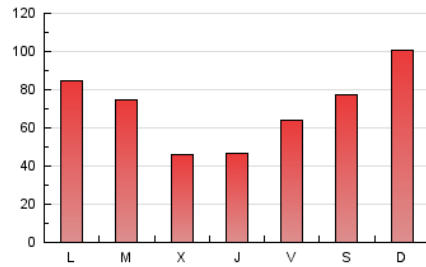

EL ASOMBRARIO & Co.
Público

1. Cifras totales y promedios (Nacional e Internacional)

MES - AÑO	NAVEGADORES UNICOS	VISITAS	PAGINAS
Enero - 2024	155.120	186.181	217.833
PROMEDIO DIARIO	5.611	6.006	7.027
PROMEDIO LUNES-VIERNES	5.036	5.429	6.375
PROMEDIO SABADO-DOMINGO	7.264	7.664	8.901
PAGINAS / VISITAS	1,17		
DURACION MEDIA VISITAS	0:02:01		
TIEMPO INTERACCIÓN MEDIO	0:01:29		

2. Secciones (Nacional e Internacional)

	PAGINAS	%
HOME	4.498	2.06 %
RESTO	213.335	97.94 %

3. Por día del mes (Nacional e Internacional)

Día	N. únicos	Visitas	Páginas	Día	N. únicos	Visitas	Páginas	Día	N. únicos	Visitas	Páginas
1	3.108	3.268	3.887	11	4.375	4.724	5.692	21	7.910	8.580	9.842
2	3.938	4.267	5.262	12	5.623	5.794	7.076	22	7.399	7.840	9.095
3	2.605	2.883	3.360	13	7.344	7.504	9.165	23	5.215	5.708	6.605
4	3.133	3.473	4.186	14	14.483	15.032	17.508	24	3.446	3.764	4.678
5	5.545	5.931	7.047	15	10.320	11.216	12.795	25	2.842	3.093	3.682
6	5.491	5.910	6.702	16	9.192	9.884	11.793	26	5.094	5.292	6.201
7	2.985	3.125	3.754	17	4.154	4.671	5.389	27	6.798	7.284	8.183
8	8.417	9.122	10.444	18	3.959	4.214	4.998	28	7.434	7.825	9.073
9	5.580	6.174	6.887	19	4.185	4.482	5.300	29	4.816	5.237	5.955
10	3.710	4.076	4.813	20	5.668	6.049	6.984	30	5.380	5.763	6.670
								31	3.785	3.996	4.807

4. Gráficas (Nacional e Internacional)

4.1 Por día de la semana (promedio)

N. únicos / Visitas (x 100)

Páginas (x 100)

4.2 Por franja horaria (promedio)

Visitas_ (x 1000)

Páginas (x 1000)

4.3 Por meses