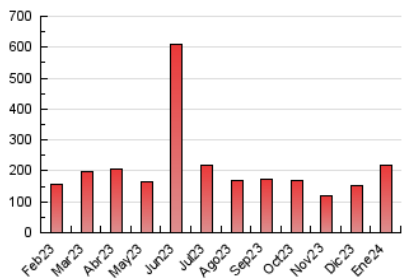

Páginas (x 1000)