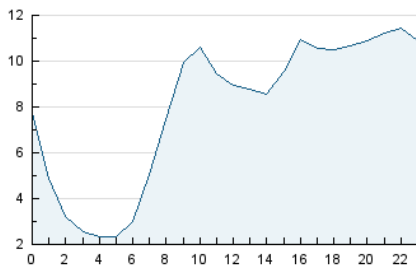

2. Secciones (Nacional e Internacional)

	PAGINAS	%
HOME	4.498	2.06 %
RESTO	213.335	97.94 %

3. Por día del mes (Nacional e Internacional)

Día	N. únicos	Visitas	Páginas	Día	N. únicos	Visitas	Páginas	Día	N. únicos	Visitas	Páginas
1	3.108	3.268	3.887	11	4.375	4.724	5.692	21	7.910	8.580	9.842
2	3.938	4.267	5.262	12	5.623	5.794	7.076	22	7.399	7.840	9.095
3	2.605	2.883	3.360	13	7.344	7.504	9.165	23	5.215	5.708	6.605
4	3.133	3.473	4.186	14	14.483	15.032	17.508	24	3.446	3.764	4.678
5	5.545	5.931	7.047	15	10.320	11.216	12.795	25	2.842	3.093	3.682
6	5.491	5.910	6.702	16	9.192	9.884	11.793	26	5.094	5.292	6.201
7	2.985	3.125	3.754	17	4.154	4.671	5.389	27	6.798	7.284	8.183
8	8.417	9.122	10.444	18	3.959	4.214	4.998	28	7.434	7.825	9.073
9	5.580	6.174	6.887	19	4.185	4.482	5.300	29	4.816	5.237	5.955
10	3.710	4.076	4.813	20	5.668	6.049	6.984	30	5.380	5.763	6.670
								31	3.785	3.996	4.807

4. Gráficas (Nacional e Internacional)

4.1 Por día de la semana (promedio)

N. únicos / Visitas (x 100)

Páginas (x 100)

4.2 Por franja horaria (promedio)

Visitas_ (x 1000)

Páginas (x 1000)

4.3 Por meses