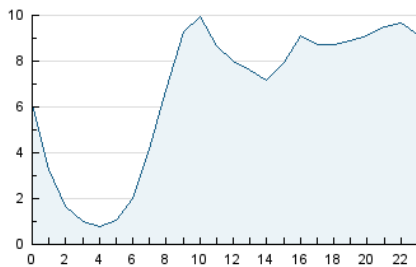

2. Secciones (Nacional)

	PAGINAS	%
HOME	3.366	1.86 %
RESTO	177.693	98.14 %

3. Por día del mes (Nacional)

Día	N. únicos	Visitas	Páginas	Día	N. únicos	Visitas	Páginas	Día	N. únicos	Visitas	Páginas
1	2.447	2.607	3.072	11	3.527	3.780	4.649	21	5.723	6.146	7.126
2	3.049	3.318	4.147	12	4.923	5.105	6.221	22	5.605	5.937	6.882
3	2.037	2.276	2.651	13	6.739	6.951	8.355	23	3.878	4.264	4.959
4	2.530	2.779	3.404	14	13.585	14.139	16.403	24	2.546	2.786	3.517
5	4.900	5.241	6.229	15	9.414	10.155	11.610	25	2.016	2.193	2.667
6	4.909	5.246	5.985	16	8.274	8.909	10.624	26	4.334	4.520	5.264
7	2.426	2.563	3.041	17	3.389	3.752	4.427	27	6.170	6.504	7.334
8	6.712	7.298	8.413	18	3.212	3.381	4.110	28	6.641	7.012	8.152
9	3.555	3.896	4.451	19	3.477	3.768	4.344	29	3.911	4.247	4.884
10	2.554	2.808	3.400	20	4.151	4.430	5.169	30	4.493	4.782	5.579
								31	3.108	3.280	3.990

4. Gráficas (Nacional)

4.1 Por día de la semana (promedio)

N. únicos / Visitas (x 100)

Páginas (x 100)

4.2 Por franja horaria (promedio)

Visitas_ (x 1000)

Páginas (x 1000)

4.3 Por meses