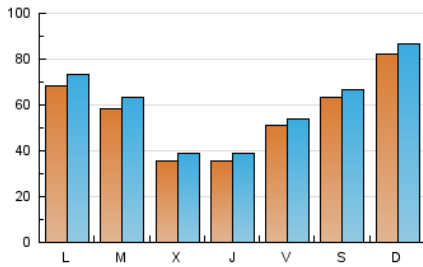

EL ASOMBRARIO & Co.
Público

1. Cifras totales y promedios (Nacional e Internacional)

MES - AÑO	NAVEGADORES UNICOS	VISITAS	PAGINAS
Enero - 2024	155.120	186.181	217.833
PROMEDIO DIARIO	5.611	6.006	7.027
PROMEDIO LUNES-VIERNES	5.036	5.429	6.375
PROMEDIO SABADO-DOMINGO	7.264	7.664	8.901
PAGINAS / VISITAS	1,17		
DURACION MEDIA VISITAS	0:02:01		
TIEMPO INTERACCIÓN MEDIO	0:01:29		

2. Secciones (Nacional e Internacional)

	PAGINAS	%
HOME	4.498	2.06 %
RESTO	213.335	97.94 %

3. Por día del mes (Nacional e Internacional)

Día	N. únicos	Visitas	Páginas	Día	N. únicos	Visitas	Páginas	Día	N. únicos	Visitas	Páginas
1	3.108	3.268	3.887	11	4.375	4.724	5.692	21	7.910	8.580	9.842
2	3.938	4.267	5.262	12	5.623	5.794	7.076	22	7.399	7.840	9.095
3	2.605	2.883	3.360	13	7.344	7.504	9.165	23	5.215	5.708	6.605
4	3.133	3.473	4.186	14	14.483	15.032	17.508	24	3.446	3.764	4.678
5	5.545	5.931	7.047	15	10.320	11.216	12.795	25	2.842	3.093	3.682
6	5.491	5.910	6.702	16	9.192	9.884	11.793	26	5.094	5.292	6.201
7	2.985	3.125	3.754	17	4.154	4.671	5.389	27	6.798	7.284	8.183
8	8.417	9.122	10.444	18	3.959	4.214	4.998	28	7.434	7.825	9.073
9	5.580	6.174	6.887	19	4.185	4.482	5.300	29	4.816	5.237	5.955
10	3.710	4.076	4.813	20	5.668	6.049	6.984	30	5.380	5.763	6.670
								31	3.785	3.996	4.807

4. Gráficas (Nacional e Internacional)

4.1 Por día de la semana (promedio)

N. únicos / Visitas (x 100)

Páginas (x 100)

4.2 Por franja horaria (promedio)

Visitas_ (x 1000)

Páginas (x 1000)

4.3 Por meses