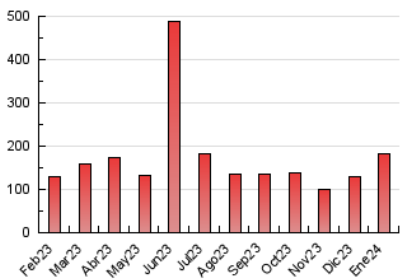

Páginas (x 1000)