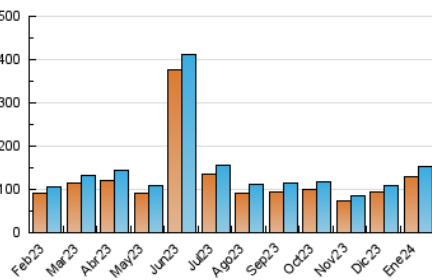

4.3 Por meses

N. únicos / Visitas (x 1000)