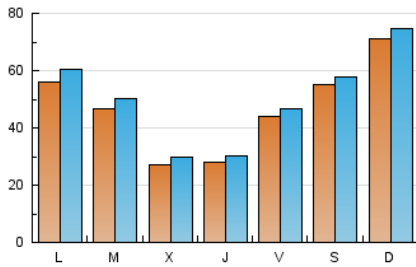

1. Cifras totales y promedios (Nacional)

MES - AÑO	NAVEGADORES UNICOS	VISITAS	PAGINAS
Enero - 2024	128.407	154.073	181.059
PROMEDIO DIARIO	4.653	4.970	5.841
PROMEDIO LUNES-VIERNES	4.082	4.395	5.195
PROMEDIO SABADO-DOMINGO	6.293	6.624	7.696
PAGINAS / VISITAS	1,18		
DURACION MEDIA VISITAS	0:02:01		
TIEMPO INTERACCIÓN MEDIO	0:01:32		

2. Secciones (Nacional)

	PAGINAS	%
HOME	3.366	1.86 %
RESTO	177.693	98.14 %

3. Por día del mes (Nacional)

Día	N. únicos	Visitas	Páginas	Día	N. únicos	Visitas	Páginas	Día	N. únicos	Visitas	Páginas
1	2.447	2.607	3.072	11	3.527	3.780	4.649	21	5.723	6.146	7.126
2	3.049	3.318	4.147	12	4.923	5.105	6.221	22	5.605	5.937	6.882
3	2.037	2.276	2.651	13	6.739	6.951	8.355	23	3.878	4.264	4.959
4	2.530	2.779	3.404	14	13.585	14.139	16.403	24	2.546	2.786	3.517
5	4.900	5.241	6.229	15	9.414	10.155	11.610	25	2.016	2.193	2.667
6	4.909	5.246	5.985	16	8.274	8.909	10.624	26	4.334	4.520	5.264
7	2.426	2.563	3.041	17	3.389	3.752	4.427	27	6.170	6.504	7.334
8	6.712	7.298	8.413	18	3.212	3.381	4.110	28	6.641	7.012	8.152
9	3.555	3.896	4.451	19	3.477	3.768	4.344	29	3.911	4.247	4.884
10	2.554	2.808	3.400	20	4.151	4.430	5.169	30	4.493	4.782	5.579
								31	3.108	3.280	3.990

4. Gráficas (Nacional)

4.1 Por día de la semana (promedio)

N. únicos / Visitas (x 100)

Páginas (x 100)

4.2 Por franja horaria (promedio)

Visitas_ (x 1000)

Páginas (x 1000)

4.3 Por meses