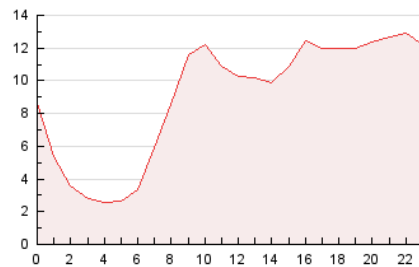

2. Secciones (Nacional e Internacional)

	PAGINAS	%
HOME	4.498	2.06 %
RESTO	213.335	97.94 %

3. Por día del mes (Nacional e Internacional)

Día	N. únicos	Visitas	Páginas	Día	N. únicos	Visitas	Páginas	Día	N. únicos	Visitas	Páginas
1	3.108	3.268	3.887	11	4.375	4.724	5.692	21	7.910	8.580	9.842
2	3.938	4.267	5.262	12	5.623	5.794	7.076	22	7.399	7.840	9.095
3	2.605	2.883	3.360	13	7.344	7.504	9.165	23	5.215	5.708	6.605
4	3.133	3.473	4.186	14	14.483	15.032	17.508	24	3.446	3.764	4.678
5	5.545	5.931	7.047	15	10.320	11.216	12.795	25	2.842	3.093	3.682
6	5.491	5.910	6.702	16	9.192	9.884	11.793	26	5.094	5.292	6.201
7	2.985	3.125	3.754	17	4.154	4.671	5.389	27	6.798	7.284	8.183
8	8.417	9.122	10.444	18	3.959	4.214	4.998	28	7.434	7.825	9.073
9	5.580	6.174	6.887	19	4.185	4.482	5.300	29	4.816	5.237	5.955
10	3.710	4.076	4.813	20	5.668	6.049	6.984	30	5.380	5.763	6.670
								31	3.785	3.996	4.807

4. Gráficas (Nacional e Internacional)

4.1 Por día de la semana (promedio)

N. únicos / Visitas (x 100)

Páginas (x 100)

4.2 Por franja horaria (promedio)

Visitas_ (x 1000)

Páginas (x 1000)

4.3 Por meses