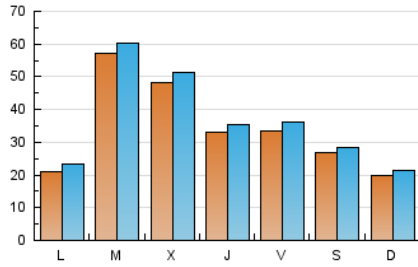

EL ASOMBRARIO & Co.
Público

1. Cifras totales y promedios (Nacional)

MES - AÑO	NAVEGADORES UNICOS	VISITAS	PAGINAS
Abril - 2024	95.938	110.813	127.152
PROMEDIO DIARIO	3.461	3.694	4.238
PROMEDIO LUNES-VIERNES	3.873	4.132	4.713
PROMEDIO SABADO-DOMINGO	2.329	2.488	2.934
PAGINAS / VISITAS	1,15		
DURACION MEDIA VISITAS	0:01:46		
TIEMPO INTERACCIÓN MEDIO	0:01:14		

2. Secciones (Nacional)

	PAGINAS	%
HOME	2.712	2.13 %
RESTO	124.440	97.87 %

3. Por día del mes (Nacional)

Día	N. únicos	Visitas	Páginas	Día	N. únicos	Visitas	Páginas	Día	N. únicos	Visitas	Páginas
1	1.926	2.076	2.420	11	2.395	2.606	3.097	21	2.272	2.477	2.895
2	3.772	3.910	4.533	12	2.575	2.908	3.341	22	2.045	2.258	2.810
3	3.345	3.541	4.017	13	1.377	1.502	1.847	23	1.925	2.143	2.720
4	2.006	2.189	2.621	14	2.343	2.499	2.989	24	1.956	2.161	2.654
5	1.755	1.935	2.330	15	2.688	2.924	3.513	25	1.682	1.863	2.163
6	1.410	1.543	1.907	16	1.897	2.089	2.520	26	1.727	1.881	2.205
7	1.942	2.087	2.476	17	7.004	7.455	8.445	27	1.614	1.755	2.094
8	2.463	2.715	3.243	18	7.165	7.548	8.651	28	1.401	1.545	1.912
9	18.976	19.582	20.845	19	7.362	7.746	8.733	29	1.456	1.624	1.923
10	6.994	7.426	8.077	20	6.275	6.498	7.348	30	2.084	2.327	2.823

4. Gráficas (Nacional)

4.1 Por día de la semana (promedio)

N. únicos / Visitas (x 100)

Páginas (x 100)

4.2 Por franja horaria (promedio)

Visitas_ (x 1000)

Páginas (x 1000)

4.3 Por meses