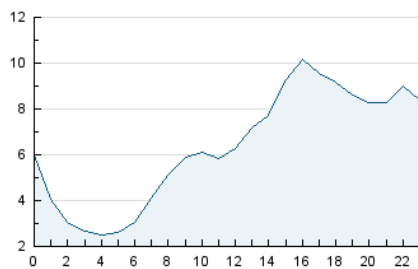

2. Secciones (Nacional e Internacional)

	PAGINAS	%
HOME	3.227	1.90 %
RESTO	166.660	98.10 %

3. Por día del mes (Nacional e Internacional)

Día	N. únicos	Visitas	Páginas	Día	N. únicos	Visitas	Páginas	Día	N. únicos	Visitas	Páginas
1	2.597	2.807	3.247	11	3.327	3.580	4.235	21	3.341	3.554	4.234
2	4.451	4.640	5.353	12	3.374	3.754	4.275	22	3.102	3.463	4.120
3	4.069	4.300	4.876	13	1.952	2.122	2.563	23	2.804	3.165	3.801
4	2.627	2.847	3.396	14	3.124	3.380	3.941	24	2.800	3.057	3.659
5	2.414	2.642	3.109	15	3.565	3.895	4.613	25	2.401	2.650	3.079
6	2.076	2.251	2.732	16	2.690	2.951	3.464	26	2.397	2.612	2.985
7	2.535	2.718	3.234	17	10.452	11.280	12.475	27	2.366	2.561	2.998
8	3.168	3.466	4.137	18	14.113	14.520	16.614	28	2.139	2.353	2.831
9	20.412	21.196	22.350	19	10.465	11.337	12.436	29	2.234	2.476	2.847
10	8.156	8.741	9.442	20	7.813	8.092	9.240	30	2.746	3.000	3.601

4. Gráficas (Nacional e Internacional)

4.1 Por día de la semana (promedio)

N. únicos / Visitas (x 100)

Páginas (x 100)

4.2 Por franja horaria (promedio)

Visitas_ (x 1000)

Páginas (x 1000)

4.3 Por meses