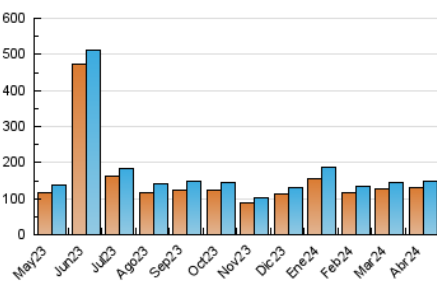

4.3 Por meses

N. únicos / Visitas (x 1000)