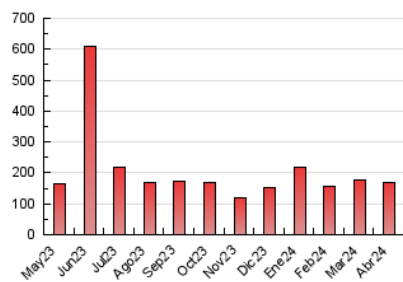

Páginas (x 1000)