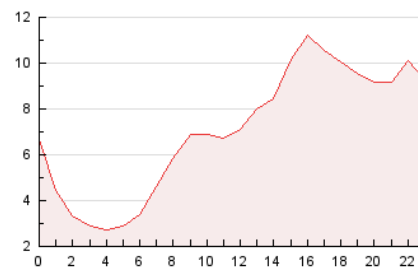

2. Secciones (Nacional e Internacional)

	PAGINAS	%
HOME	3.227	1.90 %
RESTO	166.660	98.10 %

3. Por día del mes (Nacional e Internacional)

Día	N. únicos	Visitas	Páginas	Día	N. únicos	Visitas	Páginas	Día	N. únicos	Visitas	Páginas
1	2.597	2.807	3.247	11	3.327	3.580	4.235	21	3.341	3.554	4.234
2	4.451	4.640	5.353	12	3.374	3.754	4.275	22	3.102	3.463	4.120
3	4.069	4.300	4.876	13	1.952	2.122	2.563	23	2.804	3.165	3.801
4	2.627	2.847	3.396	14	3.124	3.380	3.941	24	2.800	3.057	3.659
5	2.414	2.642	3.109	15	3.565	3.895	4.613	25	2.401	2.650	3.079
6	2.076	2.251	2.732	16	2.690	2.951	3.464	26	2.397	2.612	2.985
7	2.535	2.718	3.234	17	10.452	11.280	12.475	27	2.366	2.561	2.998
8	3.168	3.466	4.137	18	14.113	14.520	16.614	28	2.139	2.353	2.831
9	20.412	21.196	22.350	19	10.465	11.337	12.436	29	2.234	2.476	2.847
10	8.156	8.741	9.442	20	7.813	8.092	9.240	30	2.746	3.000	3.601

4. Gráficas (Nacional e Internacional)

4.1 Por día de la semana (promedio)

N. únicos / Visitas (x 100)

Páginas (x 100)

4.2 Por franja horaria (promedio)

Visitas_ (x 1000)

Páginas (x 1000)

4.3 Por meses