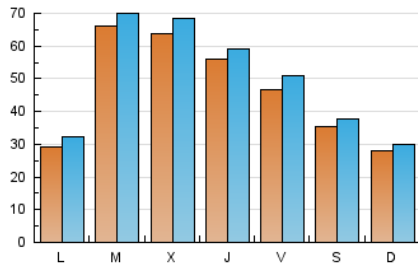

1. Cifras totales y promedios (Nacional e Internacional)

MES - AÑO	NAVEGADORES UNICOS	VISITAS	PAGINAS
Abril - 2024	129.518	149.410	169.887
PROMEDIO DIARIO	4.657	4.980	5.663
PROMEDIO LUNES-VIERNES	5.198	5.563	6.278
PROMEDIO SABADO-DOMINGO	3.168	3.379	3.972
PAGINAS / VISITAS	1,14		
DURACION MEDIA VISITAS	0:01:48		
TIEMPO INTERACCIÓN MEDIO	0:01:12		

2. Secciones (Nacional e Internacional)

	PAGINAS	%
HOME	3.227	1.90 %
RESTO	166.660	98.10 %

3. Por día del mes (Nacional e Internacional)

Día	N. únicos	Visitas	Páginas	Día	N. únicos	Visitas	Páginas	Día	N. únicos	Visitas	Páginas
1	2.597	2.807	3.247	11	3.327	3.580	4.235	21	3.341	3.554	4.234
2	4.451	4.640	5.353	12	3.374	3.754	4.275	22	3.102	3.463	4.120
3	4.069	4.300	4.876	13	1.952	2.122	2.563	23	2.804	3.165	3.801
4	2.627	2.847	3.396	14	3.124	3.380	3.941	24	2.800	3.057	3.659
5	2.414	2.642	3.109	15	3.565	3.895	4.613	25	2.401	2.650	3.079
6	2.076	2.251	2.732	16	2.690	2.951	3.464	26	2.397	2.612	2.985
7	2.535	2.718	3.234	17	10.452	11.280	12.475	27	2.366	2.561	2.998
8	3.168	3.466	4.137	18	14.113	14.520	16.614	28	2.139	2.353	2.831
9	20.412	21.196	22.350	19	10.465	11.337	12.436	29	2.234	2.476	2.847
10	8.156	8.741	9.442	20	7.813	8.092	9.240	30	2.746	3.000	3.601

4. Gráficas (Nacional e Internacional)

4.1 Por día de la semana (promedio)

N. únicos / Visitas (x 100)

Páginas (x 100)

4.2 Por franja horaria (promedio)

Visitas_ (x 1000)

Páginas (x 1000)

4.3 Por meses