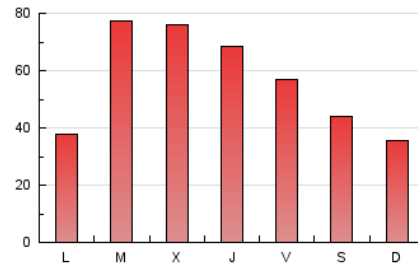

1. Cifras totales y promedios (Nacional e Internacional)

MES - AÑO	NAVEGADORES UNICOS	VISITAS	PAGINAS
Abril - 2024	129.518	149.410	169.887
PROMEDIO DIARIO	4.657	4.980	5.663
PROMEDIO LUNES-VIERNES	5.198	5.563	6.278
PROMEDIO SABADO-DOMINGO	3.168	3.379	3.972
PAGINAS / VISITAS	1,14		
DURACION MEDIA VISITAS	0:01:48		
TIEMPO INTERACCIÓN MEDIO	0:01:12		

2. Secciones (Nacional e Internacional)

	PAGINAS	%
HOME	3.227	1.90 %
RESTO	166.660	98.10 %

3. Por día del mes (Nacional e Internacional)

Día	N. únicos	Visitas	Páginas	Día	N. únicos	Visitas	Páginas	Día	N. únicos	Visitas	Páginas
1	2.597	2.807	3.247	11	3.327	3.580	4.235	21	3.341	3.554	4.234
2	4.451	4.640	5.353	12	3.374	3.754	4.275	22	3.102	3.463	4.120
3	4.069	4.300	4.876	13	1.952	2.122	2.563	23	2.804	3.165	3.801
4	2.627	2.847	3.396	14	3.124	3.380	3.941	24	2.800	3.057	3.659
5	2.414	2.642	3.109	15	3.565	3.895	4.613	25	2.401	2.650	3.079
6	2.076	2.251	2.732	16	2.690	2.951	3.464	26	2.397	2.612	2.985
7	2.535	2.718	3.234	17	10.452	11.280	12.475	27	2.366	2.561	2.998
8	3.168	3.466	4.137	18	14.113	14.520	16.614	28	2.139	2.353	2.831
9	20.412	21.196	22.350	19	10.465	11.337	12.436	29	2.234	2.476	2.847
10	8.156	8.741	9.442	20	7.813	8.092	9.240	30	2.746	3.000	3.601

4. Gráficas (Nacional e Internacional)

4.1 Por día de la semana (promedio)

N. únicos / Visitas (x 100)

Páginas (x 100)

4.2 Por franja horaria (promedio)

Visitas_ (x 1000)

Páginas (x 1000)

4.3 Por meses