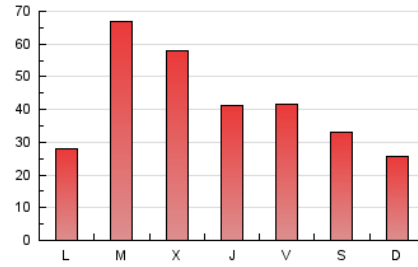

EL ASOMBRARIO & Co.
Público

1. Cifras totales y promedios (Nacional)

MES - AÑO	NAVEGADORES UNICOS	VISITAS	PAGINAS
Abril - 2024	95.938	110.813	127.152
PROMEDIO DIARIO	3.461	3.694	4.238
PROMEDIO LUNES-VIERNES	3.873	4.132	4.713
PROMEDIO SABADO-DOMINGO	2.329	2.488	2.934
PAGINAS / VISITAS	1,15		
DURACION MEDIA VISITAS	0:01:46		
TIEMPO INTERACCIÓN MEDIO	0:01:14		

2. Secciones (Nacional)

	PAGINAS	%
HOME	2.712	2.13 %
RESTO	124.440	97.87 %

3. Por día del mes (Nacional)

Día	N. únicos	Visitas	Páginas	Día	N. únicos	Visitas	Páginas	Día	N. únicos	Visitas	Páginas
1	1.926	2.076	2.420	11	2.395	2.606	3.097	21	2.272	2.477	2.895
2	3.772	3.910	4.533	12	2.575	2.908	3.341	22	2.045	2.258	2.810
3	3.345	3.541	4.017	13	1.377	1.502	1.847	23	1.925	2.143	2.720
4	2.006	2.189	2.621	14	2.343	2.499	2.989	24	1.956	2.161	2.654
5	1.755	1.935	2.330	15	2.688	2.924	3.513	25	1.682	1.863	2.163
6	1.410	1.543	1.907	16	1.897	2.089	2.520	26	1.727	1.881	2.205
7	1.942	2.087	2.476	17	7.004	7.455	8.445	27	1.614	1.755	2.094
8	2.463	2.715	3.243	18	7.165	7.548	8.651	28	1.401	1.545	1.912
9	18.976	19.582	20.845	19	7.362	7.746	8.733	29	1.456	1.624	1.923
10	6.994	7.426	8.077	20	6.275	6.498	7.348	30	2.084	2.327	2.823

4. Gráficas (Nacional)

4.1 Por día de la semana (promedio)

N. únicos / Visitas (x 100)

Páginas (x 100)

4.2 Por franja horaria (promedio)

Visitas_ (x 1000)

Páginas (x 1000)

4.3 Por meses