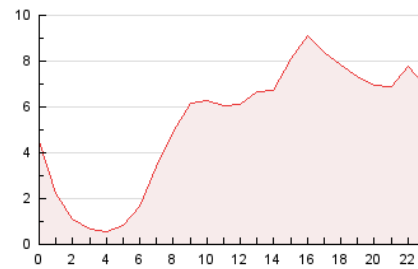

2. Secciones (Nacional)

	PAGINAS	%
HOME	2.712	2.13 %
RESTO	124.440	97.87 %

3. Por día del mes (Nacional)

Día	N. únicos	Visitas	Páginas	Día	N. únicos	Visitas	Páginas	Día	N. únicos	Visitas	Páginas
1	1.926	2.076	2.420	11	2.395	2.606	3.097	21	2.272	2.477	2.895
2	3.772	3.910	4.533	12	2.575	2.908	3.341	22	2.045	2.258	2.810
3	3.345	3.541	4.017	13	1.377	1.502	1.847	23	1.925	2.143	2.720
4	2.006	2.189	2.621	14	2.343	2.499	2.989	24	1.956	2.161	2.654
5	1.755	1.935	2.330	15	2.688	2.924	3.513	25	1.682	1.863	2.163
6	1.410	1.543	1.907	16	1.897	2.089	2.520	26	1.727	1.881	2.205
7	1.942	2.087	2.476	17	7.004	7.455	8.445	27	1.614	1.755	2.094
8	2.463	2.715	3.243	18	7.165	7.548	8.651	28	1.401	1.545	1.912
9	18.976	19.582	20.845	19	7.362	7.746	8.733	29	1.456	1.624	1.923
10	6.994	7.426	8.077	20	6.275	6.498	7.348	30	2.084	2.327	2.823

4. Gráficas (Nacional)

4.1 Por día de la semana (promedio)

N. únicos / Visitas (x 100)

Páginas (x 100)

4.2 Por franja horaria (promedio)

Visitas_ (x 1000)

Páginas (x 1000)

4.3 Por meses