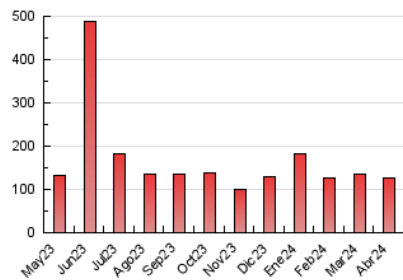

EL ASOMBRARIO & Co.
Público

1. Cifras totales y promedios (Nacional)

MES - AÑO	NAVEGADORES UNICOS	VISITAS	PAGINAS
Abril - 2024	95.938	110.813	127.152
PROMEDIO DIARIO	3.461	3.694	4.238
PROMEDIO LUNES-VIERNES	3.873	4.132	4.713
PROMEDIO SABADO-DOMINGO	2.329	2.488	2.934
PAGINAS / VISITAS	1,15		
DURACION MEDIA VISITAS	0:01:46		
TIEMPO INTERACCIÓN MEDIO	0:01:14		

2. Secciones (Nacional)

	PAGINAS	%
HOME	2.712	2.13 %
RESTO	124.440	97.87 %

3. Por día del mes (Nacional)

Día	N. únicos	Visitas	Páginas	Día	N. únicos	Visitas	Páginas	Día	N. únicos	Visitas	Páginas
1	1.926	2.076	2.420	11	2.395	2.606	3.097	21	2.272	2.477	2.895
2	3.772	3.910	4.533	12	2.575	2.908	3.341	22	2.045	2.258	2.810
3	3.345	3.541	4.017	13	1.377	1.502	1.847	23	1.925	2.143	2.720
4	2.006	2.189	2.621	14	2.343	2.499	2.989	24	1.956	2.161	2.654
5	1.755	1.935	2.330	15	2.688	2.924	3.513	25	1.682	1.863	2.163
6	1.410	1.543	1.907	16	1.897	2.089	2.520	26	1.727	1.881	2.205
7	1.942	2.087	2.476	17	7.004	7.455	8.445	27	1.614	1.755	2.094
8	2.463	2.715	3.243	18	7.165	7.548	8.651	28	1.401	1.545	1.912
9	18.976	19.582	20.845	19	7.362	7.746	8.733	29	1.456	1.624	1.923
10	6.994	7.426	8.077	20	6.275	6.498	7.348	30	2.084	2.327	2.823

4. Gráficas (Nacional)

4.1 Por día de la semana (promedio)

N. únicos / Visitas (x 100)

Páginas (x 100)

4.2 Por franja horaria (promedio)

Visitas_ (x 1000)

Páginas (x 1000)

4.3 Por meses

N. únicos / Visitas (x 1000)

Páginas (x 1000)

5. Observaciones

Este Medio Electrónico de Comunicación ha sido medido por la herramienta Google Analytics de Google (GA4)

6. Definiciones básicas (Para más información ver Normas Técnicas para el Control de los Medios Electrónicos de Comunicación)