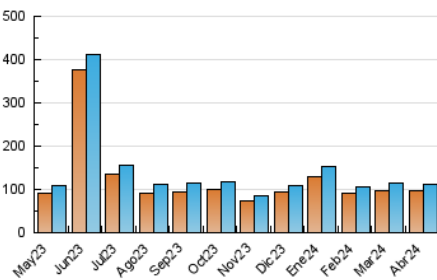

4.3 Por meses

N. únicos / Visitas (x 1000)