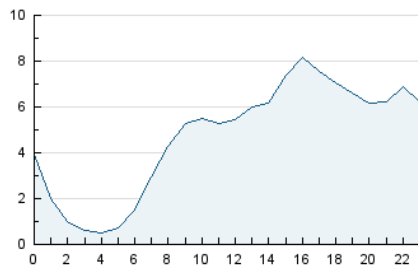

2. Secciones (Nacional)

	PAGINAS	%
HOME	2.712	2.13 %
RESTO	124.440	97.87 %

3. Por día del mes (Nacional)

Día	N. únicos	Visitas	Páginas	Día	N. únicos	Visitas	Páginas	Día	N. únicos	Visitas	Páginas
1	1.926	2.076	2.420	11	2.395	2.606	3.097	21	2.272	2.477	2.895
2	3.772	3.910	4.533	12	2.575	2.908	3.341	22	2.045	2.258	2.810
3	3.345	3.541	4.017	13	1.377	1.502	1.847	23	1.925	2.143	2.720
4	2.006	2.189	2.621	14	2.343	2.499	2.989	24	1.956	2.161	2.654
5	1.755	1.935	2.330	15	2.688	2.924	3.513	25	1.682	1.863	2.163
6	1.410	1.543	1.907	16	1.897	2.089	2.520	26	1.727	1.881	2.205
7	1.942	2.087	2.476	17	7.004	7.455	8.445	27	1.614	1.755	2.094
8	2.463	2.715	3.243	18	7.165	7.548	8.651	28	1.401	1.545	1.912
9	18.976	19.582	20.845	19	7.362	7.746	8.733	29	1.456	1.624	1.923
10	6.994	7.426	8.077	20	6.275	6.498	7.348	30	2.084	2.327	2.823

4. Gráficas (Nacional)

4.1 Por día de la semana (promedio)

N. únicos / Visitas (x 100)

Páginas (x 100)

4.2 Por franja horaria (promedio)

Visitas_ (x 1000)

Páginas (x 1000)

4.3 Por meses