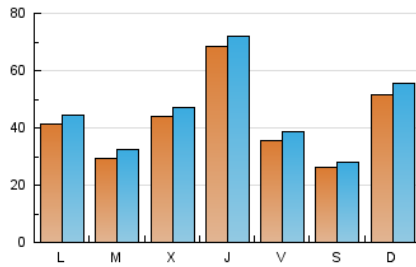

1. Cifras totales y promedios (Nacional e Internacional)

MES - AÑO	NAVEGADORES UNICOS	VISITAS	PAGINAS
Mayo - 2024	124.568	142.874	165.352
PROMEDIO DIARIO	4.309	4.609	5.334
PROMEDIO LUNES-VIERNES	4.454	4.759	5.501
PROMEDIO SABADO-DOMINGO	3.892	4.178	4.853
PAGINAS / VISITAS	1,16		
DURACION MEDIA VISITAS	0:02:02		
TIEMPO INTERACCIÓN MEDIO	0:01:24		

2. Secciones (Nacional e Internacional)

	PAGINAS	%
HOME	3.287	1.99 %
RESTO	162.065	98.01 %

3. Por día del mes (Nacional e Internacional)

Día	N. únicos	Visitas	Páginas	Día	N. únicos	Visitas	Páginas	Día	N. únicos	Visitas	Páginas
1	4.916	5.119	6.128	11	2.074	2.231	2.672	21	3.351	3.689	4.101
2	14.291	14.750	16.910	12	4.103	4.417	4.975	22	3.105	3.365	3.954
3	5.484	5.830	6.840	13	4.851	5.118	5.948	23	3.520	3.763	4.257
4	3.815	4.051	4.845	14	2.610	2.809	3.260	24	2.251	2.444	2.838
5	7.667	8.327	9.820	15	2.648	2.885	3.262	25	1.965	2.133	2.439
6	4.045	4.490	5.114	16	5.174	5.604	6.468	26	5.405	5.755	6.475
7	2.874	3.149	3.753	17	3.238	3.502	4.044	27	5.144	5.418	6.160
8	3.686	3.989	4.691	18	2.685	2.815	3.345	28	2.963	3.251	3.724
9	3.209	3.481	4.101	19	3.422	3.696	4.252	29	7.681	8.165	9.461
10	2.323	2.547	3.132	20	2.509	2.784	3.283	30	8.014	8.370	9.619
								31	4.549	4.927	5.481

4. Gráficas (Nacional e Internacional)

4.1 Por día de la semana (promedio)

N. únicos / Visitas (x 100)

Páginas (x 100)

4.2 Por franja horaria (promedio)

Visitas_ (x 1000)

Páginas (x 1000)

4.3 Por meses