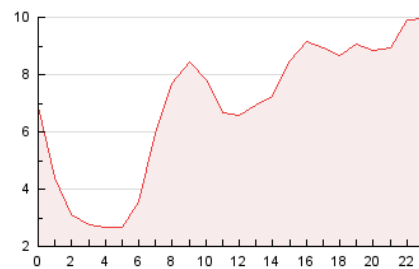

2. Secciones (Nacional e Internacional)

	PAGINAS	%
HOME	3.287	1.99 %
RESTO	162.065	98.01 %

3. Por día del mes (Nacional e Internacional)

Día	N. únicos	Visitas	Páginas	Día	N. únicos	Visitas	Páginas	Día	N. únicos	Visitas	Páginas
1	4.916	5.119	6.128	11	2.074	2.231	2.672	21	3.351	3.689	4.101
2	14.291	14.750	16.910	12	4.103	4.417	4.975	22	3.105	3.365	3.954
3	5.484	5.830	6.840	13	4.851	5.118	5.948	23	3.520	3.763	4.257
4	3.815	4.051	4.845	14	2.610	2.809	3.260	24	2.251	2.444	2.838
5	7.667	8.327	9.820	15	2.648	2.885	3.262	25	1.965	2.133	2.439
6	4.045	4.490	5.114	16	5.174	5.604	6.468	26	5.405	5.755	6.475
7	2.874	3.149	3.753	17	3.238	3.502	4.044	27	5.144	5.418	6.160
8	3.686	3.989	4.691	18	2.685	2.815	3.345	28	2.963	3.251	3.724
9	3.209	3.481	4.101	19	3.422	3.696	4.252	29	7.681	8.165	9.461
10	2.323	2.547	3.132	20	2.509	2.784	3.283	30	8.014	8.370	9.619
								31	4.549	4.927	5.481

4. Gráficas (Nacional e Internacional)

4.1 Por día de la semana (promedio)

N. únicos / Visitas (x 100)

Páginas (x 100)

4.2 Por franja horaria (promedio)

Visitas_ (x 1000)

Páginas (x 1000)

4.3 Por meses