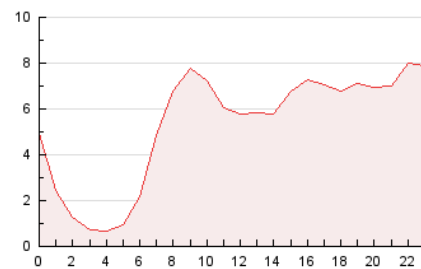

2. Secciones (Nacional)

	PAGINAS	%
HOME	2.847	2.22 %
RESTO	125.231	97.78 %

3. Por día del mes (Nacional)

Día	N. únicos	Visitas	Páginas	Día	N. únicos	Visitas	Páginas	Día	N. únicos	Visitas	Páginas
1	4.197	4.347	5.234	11	1.541	1.635	1.966	21	2.157	2.353	2.721
2	13.323	13.790	15.622	12	3.503	3.741	4.245	22	1.999	2.184	2.618
3	4.611	4.905	5.756	13	4.193	4.400	5.127	23	2.444	2.615	3.006
4	3.057	3.296	3.923	14	1.899	2.079	2.405	24	1.574	1.707	2.024
5	5.906	6.333	7.465	15	1.965	2.143	2.459	25	1.436	1.559	1.819
6	2.655	2.961	3.427	16	4.433	4.722	5.556	26	4.777	5.047	5.722
7	1.838	2.017	2.484	17	2.543	2.732	3.226	27	4.376	4.613	5.213
8	2.571	2.756	3.383	18	2.139	2.302	2.664	28	2.270	2.472	2.872
9	2.120	2.308	2.834	19	2.902	3.159	3.628	29	6.164	6.528	7.625
10	1.702	1.870	2.348	20	1.806	2.008	2.451	30	4.318	4.585	5.268
								31	2.426	2.626	2.987

4. Gráficas (Nacional)

4.1 Por día de la semana (promedio)

N. únicos / Visitas (x 100)

Páginas (x 100)

4.2 Por franja horaria (promedio)

Visitas_ (x 1000)

Páginas (x 1000)

4.3 Por meses