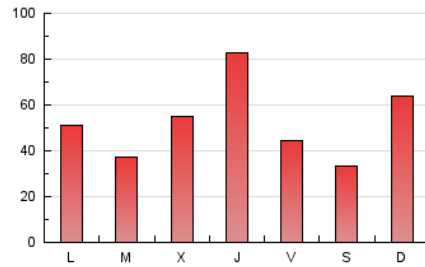

1. Cifras totales y promedios (Nacional e Internacional)

MES - AÑO	NAVEGADORES UNICOS	VISITAS	PAGINAS
Mayo - 2024	124.568	142.874	165.352
PROMEDIO DIARIO	4.309	4.609	5.334
PROMEDIO LUNES-VIERNES	4.454	4.759	5.501
PROMEDIO SABADO-DOMINGO	3.892	4.178	4.853
PAGINAS / VISITAS	1,16		
DURACION MEDIA VISITAS	0:02:02		
TIEMPO INTERACCIÓN MEDIO	0:01:24		

2. Secciones (Nacional e Internacional)

	PAGINAS	%
HOME	3.287	1.99 %
RESTO	162.065	98.01 %

3. Por día del mes (Nacional e Internacional)

Día	N. únicos	Visitas	Páginas	Día	N. únicos	Visitas	Páginas	Día	N. únicos	Visitas	Páginas
1	4.916	5.119	6.128	11	2.074	2.231	2.672	21	3.351	3.689	4.101
2	14.291	14.750	16.910	12	4.103	4.417	4.975	22	3.105	3.365	3.954
3	5.484	5.830	6.840	13	4.851	5.118	5.948	23	3.520	3.763	4.257
4	3.815	4.051	4.845	14	2.610	2.809	3.260	24	2.251	2.444	2.838
5	7.667	8.327	9.820	15	2.648	2.885	3.262	25	1.965	2.133	2.439
6	4.045	4.490	5.114	16	5.174	5.604	6.468	26	5.405	5.755	6.475
7	2.874	3.149	3.753	17	3.238	3.502	4.044	27	5.144	5.418	6.160
8	3.686	3.989	4.691	18	2.685	2.815	3.345	28	2.963	3.251	3.724
9	3.209	3.481	4.101	19	3.422	3.696	4.252	29	7.681	8.165	9.461
10	2.323	2.547	3.132	20	2.509	2.784	3.283	30	8.014	8.370	9.619
								31	4.549	4.927	5.481

4. Gráficas (Nacional e Internacional)

4.1 Por día de la semana (promedio)

N. únicos / Visitas (x 100)

Páginas (x 100)

4.2 Por franja horaria (promedio)

Visitas_ (x 1000)

Páginas (x 1000)

4.3 Por meses