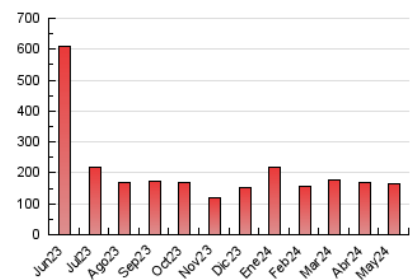

Páginas (x 1000)