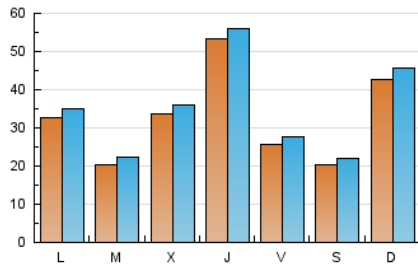

EL ASOMBRARIO & Co.
Público

1. Cifras totales y promedios (Nacional)

MES - AÑO	NAVEGADORES UNICOS	VISITAS	PAGINAS
Mayo - 2024	94.658	109.793	128.078
PROMEDIO DIARIO	3.318	3.542	4.132
PROMEDIO LUNES-VIERNES	3.373	3.597	4.202
PROMEDIO SABADO-DOMINGO	3.158	3.384	3.929
PAGINAS / VISITAS	1,17		
DURACION MEDIA VISITAS	0:02:04		
TIEMPO INTERACCIÓN MEDIO	0:01:31		

2. Secciones (Nacional)

	PAGINAS	%
HOME	2.847	2.22 %
RESTO	125.231	97.78 %

3. Por día del mes (Nacional)

Día	N. únicos	Visitas	Páginas	Día	N. únicos	Visitas	Páginas	Día	N. únicos	Visitas	Páginas
1	4.197	4.347	5.234	11	1.541	1.635	1.966	21	2.157	2.353	2.721
2	13.323	13.790	15.622	12	3.503	3.741	4.245	22	1.999	2.184	2.618
3	4.611	4.905	5.756	13	4.193	4.400	5.127	23	2.444	2.615	3.006
4	3.057	3.296	3.923	14	1.899	2.079	2.405	24	1.574	1.707	2.024
5	5.906	6.333	7.465	15	1.965	2.143	2.459	25	1.436	1.559	1.819
6	2.655	2.961	3.427	16	4.433	4.722	5.556	26	4.777	5.047	5.722
7	1.838	2.017	2.484	17	2.543	2.732	3.226	27	4.376	4.613	5.213
8	2.571	2.756	3.383	18	2.139	2.302	2.664	28	2.270	2.472	2.872
9	2.120	2.308	2.834	19	2.902	3.159	3.628	29	6.164	6.528	7.625
10	1.702	1.870	2.348	20	1.806	2.008	2.451	30	4.318	4.585	5.268
								31	2.426	2.626	2.987

4. Gráficas (Nacional)

4.1 Por día de la semana (promedio)

N. únicos / Visitas (x 100)

Páginas (x 100)

4.2 Por franja horaria (promedio)

Visitas_ (x 1000)

Páginas (x 1000)

4.3 Por meses