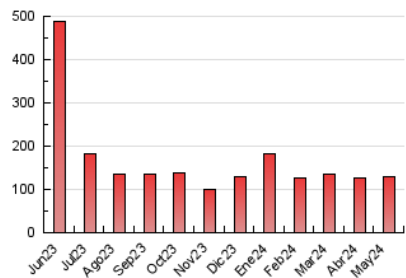

EL ASOMBRARIO & Co.
Público

1. Cifras totales y promedios (Nacional)

MES - AÑO	NAVEGADORES UNICOS	VISITAS	PAGINAS
Mayo - 2024	94.658	109.793	128.078
PROMEDIO DIARIO	3.318	3.542	4.132
PROMEDIO LUNES-VIERNES	3.373	3.597	4.202
PROMEDIO SABADO-DOMINGO	3.158	3.384	3.929
PAGINAS / VISITAS	1,17		
DURACION MEDIA VISITAS	0:02:04		
TIEMPO INTERACCIÓN MEDIO	0:01:31		

2. Secciones (Nacional)

	PAGINAS	%
HOME	2.847	2.22 %
RESTO	125.231	97.78 %

3. Por día del mes (Nacional)

Día	N. únicos	Visitas	Páginas	Día	N. únicos	Visitas	Páginas	Día	N. únicos	Visitas	Páginas
1	4.197	4.347	5.234	11	1.541	1.635	1.966	21	2.157	2.353	2.721
2	13.323	13.790	15.622	12	3.503	3.741	4.245	22	1.999	2.184	2.618
3	4.611	4.905	5.756	13	4.193	4.400	5.127	23	2.444	2.615	3.006
4	3.057	3.296	3.923	14	1.899	2.079	2.405	24	1.574	1.707	2.024
5	5.906	6.333	7.465	15	1.965	2.143	2.459	25	1.436	1.559	1.819
6	2.655	2.961	3.427	16	4.433	4.722	5.556	26	4.777	5.047	5.722
7	1.838	2.017	2.484	17	2.543	2.732	3.226	27	4.376	4.613	5.213
8	2.571	2.756	3.383	18	2.139	2.302	2.664	28	2.270	2.472	2.872
9	2.120	2.308	2.834	19	2.902	3.159	3.628	29	6.164	6.528	7.625
10	1.702	1.870	2.348	20	1.806	2.008	2.451	30	4.318	4.585	5.268
								31	2.426	2.626	2.987

4. Gráficas (Nacional)

4.1 Por día de la semana (promedio)

N. únicos / Visitas (x 100)

Páginas (x 100)

4.2 Por franja horaria (promedio)

Visitas_ (x 1000)

Páginas (x 1000)

4.3 Por meses

N. únicos / Visitas (x 1000)

Páginas (x 1000)

5. Observaciones

Este Medio Electrónico de Comunicación ha sido medido por la herramienta Google Analytics de Google (GA4)

6. Definiciones básicas (Para más información ver Normas Técnicas para el Control de los Medios Electrónicos de Comunicación)