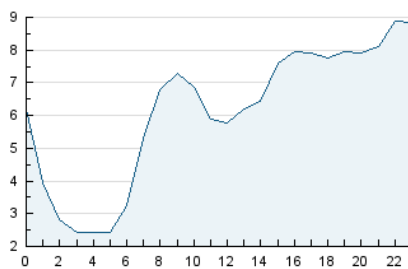

2. Secciones (Nacional e Internacional)

	PAGINAS	%
HOME	3.287	1.99 %
RESTO	162.065	98.01 %

3. Por día del mes (Nacional e Internacional)

Día	N. únicos	Visitas	Páginas	Día	N. únicos	Visitas	Páginas	Día	N. únicos	Visitas	Páginas
1	4.916	5.119	6.128	11	2.074	2.231	2.672	21	3.351	3.689	4.101
2	14.291	14.750	16.910	12	4.103	4.417	4.975	22	3.105	3.365	3.954
3	5.484	5.830	6.840	13	4.851	5.118	5.948	23	3.520	3.763	4.257
4	3.815	4.051	4.845	14	2.610	2.809	3.260	24	2.251	2.444	2.838
5	7.667	8.327	9.820	15	2.648	2.885	3.262	25	1.965	2.133	2.439
6	4.045	4.490	5.114	16	5.174	5.604	6.468	26	5.405	5.755	6.475
7	2.874	3.149	3.753	17	3.238	3.502	4.044	27	5.144	5.418	6.160
8	3.686	3.989	4.691	18	2.685	2.815	3.345	28	2.963	3.251	3.724
9	3.209	3.481	4.101	19	3.422	3.696	4.252	29	7.681	8.165	9.461
10	2.323	2.547	3.132	20	2.509	2.784	3.283	30	8.014	8.370	9.619
								31	4.549	4.927	5.481

4. Gráficas (Nacional e Internacional)

4.1 Por día de la semana (promedio)

N. únicos / Visitas (x 100)

Páginas (x 100)

4.2 Por franja horaria (promedio)

Visitas_ (x 1000)

Páginas (x 1000)

4.3 Por meses