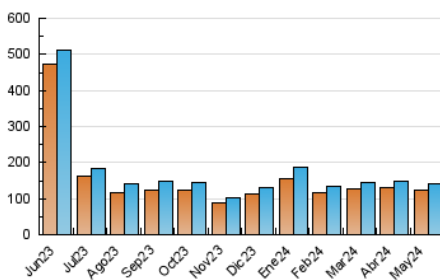

4.3 Por meses

N. únicos / Visitas (x 1000)