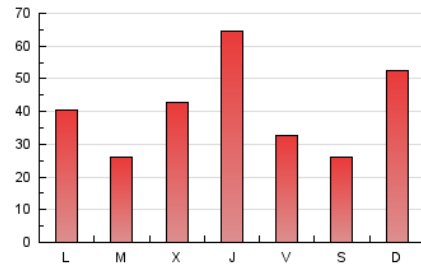

EL ASOMBRARIO & Co.
Público

1. Cifras totales y promedios (Nacional)

MES - AÑO	NAVEGADORES UNICOS	VISITAS	PAGINAS
Mayo - 2024	94.658	109.793	128.078
PROMEDIO DIARIO	3.318	3.542	4.132
PROMEDIO LUNES-VIERNES	3.373	3.597	4.202
PROMEDIO SABADO-DOMINGO	3.158	3.384	3.929
PAGINAS / VISITAS	1,17		
DURACION MEDIA VISITAS	0:02:04		
TIEMPO INTERACCIÓN MEDIO	0:01:31		

2. Secciones (Nacional)

	PAGINAS	%
HOME	2.847	2.22 %
RESTO	125.231	97.78 %

3. Por día del mes (Nacional)

Día	N. únicos	Visitas	Páginas	Día	N. únicos	Visitas	Páginas	Día	N. únicos	Visitas	Páginas
1	4.197	4.347	5.234	11	1.541	1.635	1.966	21	2.157	2.353	2.721
2	13.323	13.790	15.622	12	3.503	3.741	4.245	22	1.999	2.184	2.618
3	4.611	4.905	5.756	13	4.193	4.400	5.127	23	2.444	2.615	3.006
4	3.057	3.296	3.923	14	1.899	2.079	2.405	24	1.574	1.707	2.024
5	5.906	6.333	7.465	15	1.965	2.143	2.459	25	1.436	1.559	1.819
6	2.655	2.961	3.427	16	4.433	4.722	5.556	26	4.777	5.047	5.722
7	1.838	2.017	2.484	17	2.543	2.732	3.226	27	4.376	4.613	5.213
8	2.571	2.756	3.383	18	2.139	2.302	2.664	28	2.270	2.472	2.872
9	2.120	2.308	2.834	19	2.902	3.159	3.628	29	6.164	6.528	7.625
10	1.702	1.870	2.348	20	1.806	2.008	2.451	30	4.318	4.585	5.268
								31	2.426	2.626	2.987

4. Gráficas (Nacional)

4.1 Por día de la semana (promedio)

N. únicos / Visitas (x 100)

Páginas (x 100)

4.2 Por franja horaria (promedio)

Visitas_ (x 1000)

Páginas (x 1000)

4.3 Por meses