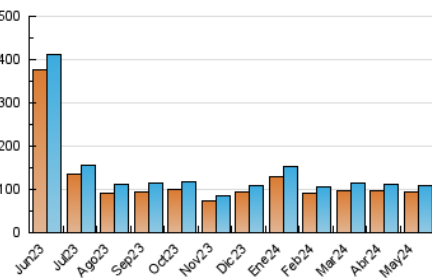

4.3 Por meses

N. únicos / Visitas (x 1000)