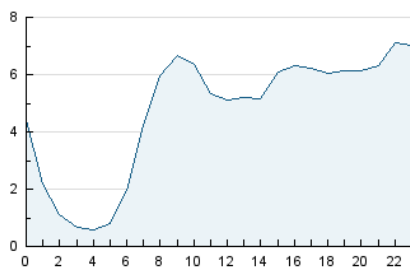

2. Secciones (Nacional)

	PAGINAS	%
HOME	2.847	2.22 %
RESTO	125.231	97.78 %

3. Por día del mes (Nacional)

Día	N. únicos	Visitas	Páginas	Día	N. únicos	Visitas	Páginas	Día	N. únicos	Visitas	Páginas
1	4.197	4.347	5.234	11	1.541	1.635	1.966	21	2.157	2.353	2.721
2	13.323	13.790	15.622	12	3.503	3.741	4.245	22	1.999	2.184	2.618
3	4.611	4.905	5.756	13	4.193	4.400	5.127	23	2.444	2.615	3.006
4	3.057	3.296	3.923	14	1.899	2.079	2.405	24	1.574	1.707	2.024
5	5.906	6.333	7.465	15	1.965	2.143	2.459	25	1.436	1.559	1.819
6	2.655	2.961	3.427	16	4.433	4.722	5.556	26	4.777	5.047	5.722
7	1.838	2.017	2.484	17	2.543	2.732	3.226	27	4.376	4.613	5.213
8	2.571	2.756	3.383	18	2.139	2.302	2.664	28	2.270	2.472	2.872
9	2.120	2.308	2.834	19	2.902	3.159	3.628	29	6.164	6.528	7.625
10	1.702	1.870	2.348	20	1.806	2.008	2.451	30	4.318	4.585	5.268
								31	2.426	2.626	2.987

4. Gráficas (Nacional)

4.1 Por día de la semana (promedio)

N. únicos / Visitas (x 100)

Páginas (x 100)

4.2 Por franja horaria (promedio)

Visitas_ (x 1000)

Páginas (x 1000)

4.3 Por meses