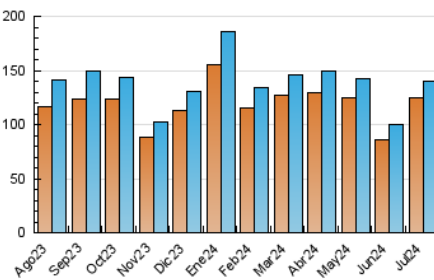

4.3 Por meses

N. únicos / Visitas (x 1000)