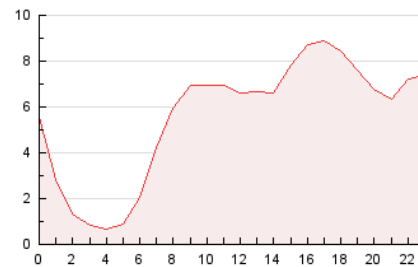

2. Secciones (Nacional)

	PAGINAS	%
HOME	2.795	2.08 %
RESTO	131.584	97.92 %

3. Por día del mes (Nacional)

Día	N. únicos	Visitas	Páginas	Día	N. únicos	Visitas	Páginas	Día	N. únicos	Visitas	Páginas
1	1.708	1.849	2.215	11	3.855	4.087	5.077	21	2.880	3.044	3.628
2	2.812	2.949	3.548	12	3.675	3.870	4.504	22	4.963	5.119	5.871
3	4.287	4.472	5.213	13	1.500	1.601	1.876	23	3.098	3.358	3.895
4	2.708	2.787	3.332	14	2.316	2.433	2.810	24	2.087	2.225	2.693
5	1.974	2.140	2.611	15	5.640	5.776	6.933	25	8.254	8.510	10.093
6	1.473	1.600	2.095	16	2.629	2.789	3.346	26	4.046	4.236	5.040
7	1.308	1.415	1.667	17	1.762	1.911	2.442	27	4.489	4.695	5.554
8	1.906	2.052	2.471	18	2.791	3.011	3.749	28	12.167	12.465	14.645
9	2.193	2.365	2.972	19	2.772	2.977	3.587	29	7.192	7.524	8.656
10	3.043	3.254	4.353	20	1.460	1.587	1.931	30	3.633	3.777	4.484
								31	2.473	2.622	3.088

4. Gráficas (Nacional)

4.1 Por día de la semana (promedio)

N. únicos / Visitas (x 100)

Páginas (x 100)

4.2 Por franja horaria (promedio)

Visitas_ (x 1000)

Páginas (x 1000)

4.3 Por meses