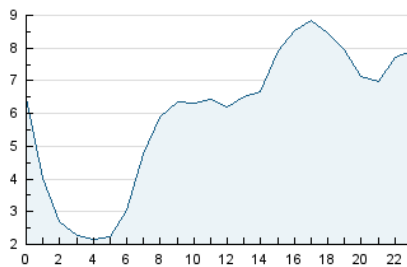

2. Secciones (Nacional e Internacional)

	PAGINAS	%
HOME	3.886	2.31 %
RESTO	164.427	97.69 %

3. Por día del mes (Nacional e Internacional)

Día	N. únicos	Visitas	Páginas	Día	N. únicos	Visitas	Páginas	Día	N. únicos	Visitas	Páginas
1	4.286	4.560	5.156	11	4.673	5.007	6.112	21	3.524	3.749	4.385
2	3.971	4.191	4.958	12	4.419	4.669	5.416	22	5.634	5.836	6.699
3	6.000	6.256	7.420	13	2.048	2.188	2.536	23	3.742	4.070	4.692
4	3.795	3.999	4.711	14	2.823	3.013	3.398	24	2.755	2.971	3.505
5	2.668	2.809	5.711	15	6.730	6.994	8.259	25	8.924	9.175	10.858
6	1.997	2.162	2.752	16	3.469	3.674	4.364	26	4.571	4.871	5.682
7	1.884	2.043	2.399	17	2.383	2.592	3.225	27	4.962	5.232	6.149
8	2.580	2.786	3.278	18	3.623	3.873	4.737	28	12.768	13.129	15.412
9	2.814	2.990	3.713	19	3.637	3.870	4.667	29	8.262	8.575	9.978
10	3.633	3.910	5.110	20	2.049	2.226	2.662	30	5.126	5.309	6.280
								31	3.300	3.501	4.089

4. Gráficas (Nacional e Internacional)

4.1 Por día de la semana (promedio)

N. únicos / Visitas (x 100)

Páginas (x 100)

4.2 Por franja horaria (promedio)

Visitas_ (x 1000)

Páginas (x 1000)

4.3 Por meses