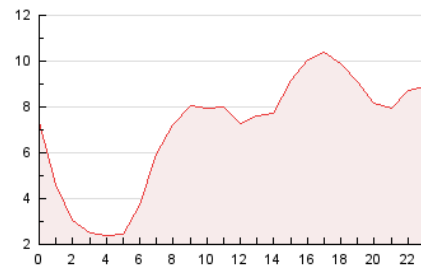

2. Secciones (Nacional e Internacional)

	PAGINAS	%
HOME	3.886	2.31 %
RESTO	164.427	97.69 %

3. Por día del mes (Nacional e Internacional)

Día	N. únicos	Visitas	Páginas	Día	N. únicos	Visitas	Páginas	Día	N. únicos	Visitas	Páginas
1	4.286	4.560	5.156	11	4.673	5.007	6.112	21	3.524	3.749	4.385
2	3.971	4.191	4.958	12	4.419	4.669	5.416	22	5.634	5.836	6.699
3	6.000	6.256	7.420	13	2.048	2.188	2.536	23	3.742	4.070	4.692
4	3.795	3.999	4.711	14	2.823	3.013	3.398	24	2.755	2.971	3.505
5	2.668	2.809	5.711	15	6.730	6.994	8.259	25	8.924	9.175	10.858
6	1.997	2.162	2.752	16	3.469	3.674	4.364	26	4.571	4.871	5.682
7	1.884	2.043	2.399	17	2.383	2.592	3.225	27	4.962	5.232	6.149
8	2.580	2.786	3.278	18	3.623	3.873	4.737	28	12.768	13.129	15.412
9	2.814	2.990	3.713	19	3.637	3.870	4.667	29	8.262	8.575	9.978
10	3.633	3.910	5.110	20	2.049	2.226	2.662	30	5.126	5.309	6.280
								31	3.300	3.501	4.089

4. Gráficas (Nacional e Internacional)

4.1 Por día de la semana (promedio)

N. únicos / Visitas (x 100)

Páginas (x 100)

4.2 Por franja horaria (promedio)

Visitas_ (x 1000)

Páginas (x 1000)

4.3 Por meses