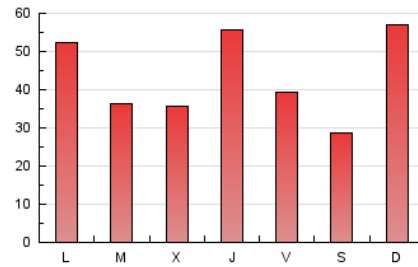

EL ASOMBRARIO & Co.
Público

1. Cifras totales y promedios (Nacional)

MES - AÑO	NAVEGADORES UNICOS	VISITAS	PAGINAS
Julio - 2024	99.909	112.500	134.379
PROMEDIO DIARIO	3.455	3.629	4.335
PROMEDIO LUNES-VIERNES	3.457	3.637	4.355
PROMEDIO SABADO-DOMINGO	3.449	3.605	4.276
PAGINAS / VISITAS	1,19		
DURACION MEDIA VISITAS	0:01:28		
TIEMPO INTERACCIÓN MEDIO	0:00:58		

2. Secciones (Nacional)

	PAGINAS	%
HOME	2.795	2.08 %
RESTO	131.584	97.92 %

3. Por día del mes (Nacional)

Día	N. únicos	Visitas	Páginas	Día	N. únicos	Visitas	Páginas	Día	N. únicos	Visitas	Páginas
1	1.708	1.849	2.215	11	3.855	4.087	5.077	21	2.880	3.044	3.628
2	2.812	2.949	3.548	12	3.675	3.870	4.504	22	4.963	5.119	5.871
3	4.287	4.472	5.213	13	1.500	1.601	1.876	23	3.098	3.358	3.895
4	2.708	2.787	3.332	14	2.316	2.433	2.810	24	2.087	2.225	2.693
5	1.974	2.140	2.611	15	5.640	5.776	6.933	25	8.254	8.510	10.093
6	1.473	1.600	2.095	16	2.629	2.789	3.346	26	4.046	4.236	5.040
7	1.308	1.415	1.667	17	1.762	1.911	2.442	27	4.489	4.695	5.554
8	1.906	2.052	2.471	18	2.791	3.011	3.749	28	12.167	12.465	14.645
9	2.193	2.365	2.972	19	2.772	2.977	3.587	29	7.192	7.524	8.656
10	3.043	3.254	4.353	20	1.460	1.587	1.931	30	3.633	3.777	4.484
								31	2.473	2.622	3.088

4. Gráficas (Nacional)

4.1 Por día de la semana (promedio)

N. únicos / Visitas (x 100)

Páginas (x 100)

4.2 Por franja horaria (promedio)

Visitas_ (x 1000)

Páginas (x 1000)

4.3 Por meses