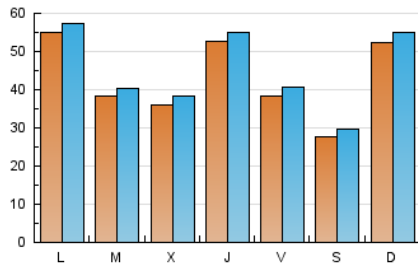

EL ASOMBRARIO & Co.
Público

1. Cifras totales y promedios (Nacional e Internacional)

MES - AÑO	NAVEGADORES UNICOS	VISITAS	PAGINAS
Julio - 2024	125.028	140.230	168.313
PROMEDIO DIARIO	4.292	4.524	5.429
PROMEDIO LUNES-VIERNES	4.391	4.630	5.592
PROMEDIO SABADO-DOMINGO	4.007	4.218	4.962
PAGINAS / VISITAS	1,20		
DURACION MEDIA VISITAS	0:01:28		
TIEMPO INTERACCIÓN MEDIO	0:00:56		

2. Secciones (Nacional e Internacional)

	PAGINAS	%
HOME	3.886	2.31 %
RESTO	164.427	97.69 %

3. Por día del mes (Nacional e Internacional)

Día	N. únicos	Visitas	Páginas	Día	N. únicos	Visitas	Páginas	Día	N. únicos	Visitas	Páginas
1	4.286	4.560	5.156	11	4.673	5.007	6.112	21	3.524	3.749	4.385
2	3.971	4.191	4.958	12	4.419	4.669	5.416	22	5.634	5.836	6.699
3	6.000	6.256	7.420	13	2.048	2.188	2.536	23	3.742	4.070	4.692
4	3.795	3.999	4.711	14	2.823	3.013	3.398	24	2.755	2.971	3.505
5	2.668	2.809	5.711	15	6.730	6.994	8.259	25	8.924	9.175	10.858
6	1.997	2.162	2.752	16	3.469	3.674	4.364	26	4.571	4.871	5.682
7	1.884	2.043	2.399	17	2.383	2.592	3.225	27	4.962	5.232	6.149
8	2.580	2.786	3.278	18	3.623	3.873	4.737	28	12.768	13.129	15.412
9	2.814	2.990	3.713	19	3.637	3.870	4.667	29	8.262	8.575	9.978
10	3.633	3.910	5.110	20	2.049	2.226	2.662	30	5.126	5.309	6.280
								31	3.300	3.501	4.089

4. Gráficas (Nacional e Internacional)

4.1 Por día de la semana (promedio)

N. únicos / Visitas (x 100)

Páginas (x 100)

4.2 Por franja horaria (promedio)

Visitas_ (x 1000)

Páginas (x 1000)

4.3 Por meses