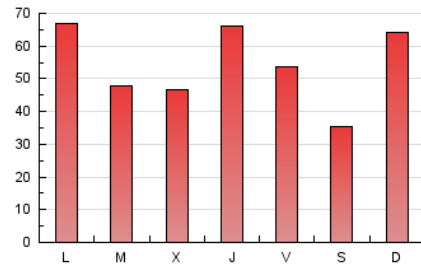

EL ASOMBRARIO & Co.
Público

1. Cifras totales y promedios (Nacional e Internacional)

MES - AÑO	NAVEGADORES UNICOS	VISITAS	PAGINAS
Julio - 2024	125.028	140.230	168.313
PROMEDIO DIARIO	4.292	4.524	5.429
PROMEDIO LUNES-VIERNES	4.391	4.630	5.592
PROMEDIO SABADO-DOMINGO	4.007	4.218	4.962
PAGINAS / VISITAS	1,20		
DURACION MEDIA VISITAS	0:01:28		
TIEMPO INTERACCIÓN MEDIO	0:00:56		

2. Secciones (Nacional e Internacional)

	PAGINAS	%
HOME	3.886	2.31 %
RESTO	164.427	97.69 %

3. Por día del mes (Nacional e Internacional)

Día	N. únicos	Visitas	Páginas	Día	N. únicos	Visitas	Páginas	Día	N. únicos	Visitas	Páginas
1	4.286	4.560	5.156	11	4.673	5.007	6.112	21	3.524	3.749	4.385
2	3.971	4.191	4.958	12	4.419	4.669	5.416	22	5.634	5.836	6.699
3	6.000	6.256	7.420	13	2.048	2.188	2.536	23	3.742	4.070	4.692
4	3.795	3.999	4.711	14	2.823	3.013	3.398	24	2.755	2.971	3.505
5	2.668	2.809	5.711	15	6.730	6.994	8.259	25	8.924	9.175	10.858
6	1.997	2.162	2.752	16	3.469	3.674	4.364	26	4.571	4.871	5.682
7	1.884	2.043	2.399	17	2.383	2.592	3.225	27	4.962	5.232	6.149
8	2.580	2.786	3.278	18	3.623	3.873	4.737	28	12.768	13.129	15.412
9	2.814	2.990	3.713	19	3.637	3.870	4.667	29	8.262	8.575	9.978
10	3.633	3.910	5.110	20	2.049	2.226	2.662	30	5.126	5.309	6.280
								31	3.300	3.501	4.089

4. Gráficas (Nacional e Internacional)

4.1 Por día de la semana (promedio)

N. únicos / Visitas (x 100)

Páginas (x 100)

4.2 Por franja horaria (promedio)

Visitas_ (x 1000)

Páginas (x 1000)

4.3 Por meses