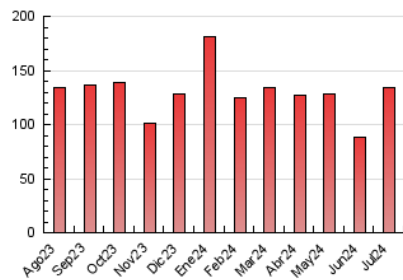

EL ASOMBRARIO & Co.
Público

1. Cifras totales y promedios (Nacional)

MES - AÑO	NAVEGADORES UNICOS	VISITAS	PAGINAS
Julio - 2024	99.909	112.500	134.379
PROMEDIO DIARIO	3.455	3.629	4.335
PROMEDIO LUNES-VIERNES	3.457	3.637	4.355
PROMEDIO SABADO-DOMINGO	3.449	3.605	4.276
PAGINAS / VISITAS	1,19		
DURACION MEDIA VISITAS	0:01:28		
TIEMPO INTERACCIÓN MEDIO	0:00:58		

2. Secciones (Nacional)

	PAGINAS	%
HOME	2.795	2.08 %
RESTO	131.584	97.92 %

3. Por día del mes (Nacional)

Día	N. únicos	Visitas	Páginas	Día	N. únicos	Visitas	Páginas	Día	N. únicos	Visitas	Páginas
1	1.708	1.849	2.215	11	3.855	4.087	5.077	21	2.880	3.044	3.628
2	2.812	2.949	3.548	12	3.675	3.870	4.504	22	4.963	5.119	5.871
3	4.287	4.472	5.213	13	1.500	1.601	1.876	23	3.098	3.358	3.895
4	2.708	2.787	3.332	14	2.316	2.433	2.810	24	2.087	2.225	2.693
5	1.974	2.140	2.611	15	5.640	5.776	6.933	25	8.254	8.510	10.093
6	1.473	1.600	2.095	16	2.629	2.789	3.346	26	4.046	4.236	5.040
7	1.308	1.415	1.667	17	1.762	1.911	2.442	27	4.489	4.695	5.554
8	1.906	2.052	2.471	18	2.791	3.011	3.749	28	12.167	12.465	14.645
9	2.193	2.365	2.972	19	2.772	2.977	3.587	29	7.192	7.524	8.656
10	3.043	3.254	4.353	20	1.460	1.587	1.931	30	3.633	3.777	4.484
								31	2.473	2.622	3.088

4. Gráficas (Nacional)

4.1 Por día de la semana (promedio)

N. únicos / Visitas (x 100)

Páginas (x 100)

4.2 Por franja horaria (promedio)

Visitas_ (x 1000)

Páginas (x 1000)

4.3 Por meses

N. únicos / Visitas (x 1000)

Páginas (x 1000)

5. Observaciones

Este Medio Electrónico de Comunicación ha sido medido por la herramienta Google Analytics de Google (GA4)

6. Definiciones básicas (Para más información ver Normas Técnicas para el Control de los Medios Electrónicos de Comunicación)