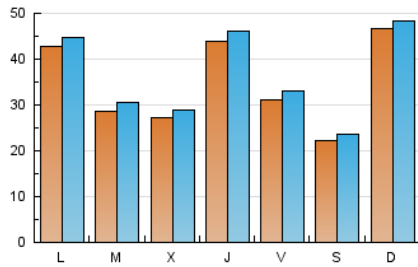

EL ASOMBRARIO & Co.
Público

1. Cifras totales y promedios (Nacional)

MES - AÑO	NAVEGADORES UNICOS	VISITAS	PAGINAS
Julio - 2024	99.909	112.500	134.379
PROMEDIO DIARIO	3.455	3.629	4.335
PROMEDIO LUNES-VIERNES	3.457	3.637	4.355
PROMEDIO SABADO-DOMINGO	3.449	3.605	4.276
PAGINAS / VISITAS	1,19		
DURACION MEDIA VISITAS	0:01:28		
TIEMPO INTERACCIÓN MEDIO	0:00:58		

2. Secciones (Nacional)

	PAGINAS	%
HOME	2.795	2.08 %
RESTO	131.584	97.92 %

3. Por día del mes (Nacional)

Día	N. únicos	Visitas	Páginas	Día	N. únicos	Visitas	Páginas	Día	N. únicos	Visitas	Páginas
1	1.708	1.849	2.215	11	3.855	4.087	5.077	21	2.880	3.044	3.628
2	2.812	2.949	3.548	12	3.675	3.870	4.504	22	4.963	5.119	5.871
3	4.287	4.472	5.213	13	1.500	1.601	1.876	23	3.098	3.358	3.895
4	2.708	2.787	3.332	14	2.316	2.433	2.810	24	2.087	2.225	2.693
5	1.974	2.140	2.611	15	5.640	5.776	6.933	25	8.254	8.510	10.093
6	1.473	1.600	2.095	16	2.629	2.789	3.346	26	4.046	4.236	5.040
7	1.308	1.415	1.667	17	1.762	1.911	2.442	27	4.489	4.695	5.554
8	1.906	2.052	2.471	18	2.791	3.011	3.749	28	12.167	12.465	14.645
9	2.193	2.365	2.972	19	2.772	2.977	3.587	29	7.192	7.524	8.656
10	3.043	3.254	4.353	20	1.460	1.587	1.931	30	3.633	3.777	4.484
								31	2.473	2.622	3.088

4. Gráficas (Nacional)

4.1 Por día de la semana (promedio)

N. únicos / Visitas (x 100)

Páginas (x 100)

4.2 Por franja horaria (promedio)

Visitas_ (x 1000)

Páginas (x 1000)

4.3 Por meses