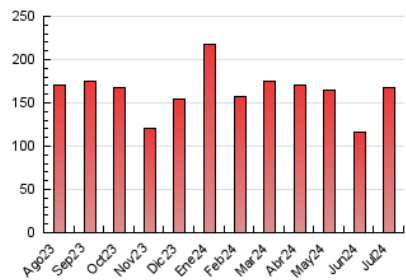

Páginas (x 1000)