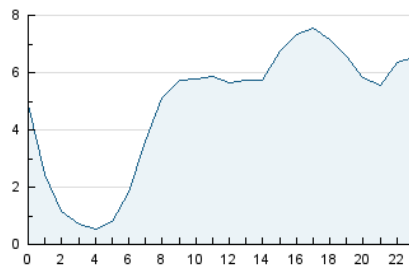

2. Secciones (Nacional)

	PAGINAS	%
HOME	2.795	2.08 %
RESTO	131.584	97.92 %

3. Por día del mes (Nacional)

Día	N. únicos	Visitas	Páginas	Día	N. únicos	Visitas	Páginas	Día	N. únicos	Visitas	Páginas
1	1.708	1.849	2.215	11	3.855	4.087	5.077	21	2.880	3.044	3.628
2	2.812	2.949	3.548	12	3.675	3.870	4.504	22	4.963	5.119	5.871
3	4.287	4.472	5.213	13	1.500	1.601	1.876	23	3.098	3.358	3.895
4	2.708	2.787	3.332	14	2.316	2.433	2.810	24	2.087	2.225	2.693
5	1.974	2.140	2.611	15	5.640	5.776	6.933	25	8.254	8.510	10.093
6	1.473	1.600	2.095	16	2.629	2.789	3.346	26	4.046	4.236	5.040
7	1.308	1.415	1.667	17	1.762	1.911	2.442	27	4.489	4.695	5.554
8	1.906	2.052	2.471	18	2.791	3.011	3.749	28	12.167	12.465	14.645
9	2.193	2.365	2.972	19	2.772	2.977	3.587	29	7.192	7.524	8.656
10	3.043	3.254	4.353	20	1.460	1.587	1.931	30	3.633	3.777	4.484
								31	2.473	2.622	3.088

4. Gráficas (Nacional)

4.1 Por día de la semana (promedio)

N. únicos / Visitas (x 100)

Páginas (x 100)

4.2 Por franja horaria (promedio)

Visitas_ (x 1000)

Páginas (x 1000)

4.3 Por meses