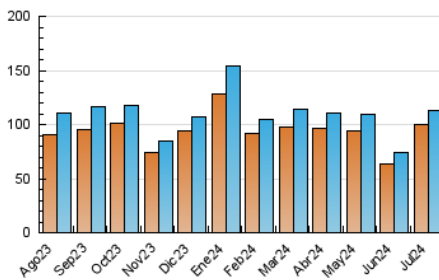

4.3 Por meses

N. únicos / Visitas (x 1000)