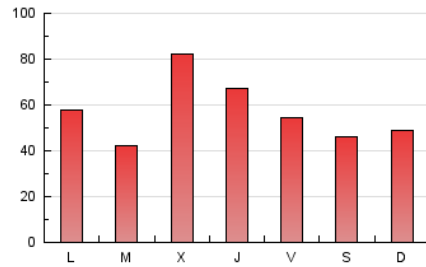

1. Cifras totales y promedios (Nacional e Internacional)

MES - AÑO	NAVEGADORES UNICOS	VISITAS	PAGINAS
Agosto - 2024	122.882	150.368	176.271
PROMEDIO DIARIO	4.568	4.851	5.686
PROMEDIO LUNES-VIERNES	4.888	5.190	6.069
PROMEDIO SABADO-DOMINGO	3.783	4.020	4.751
PAGINAS / VISITAS	1,17		
DURACION MEDIA VISITAS	0:01:23		
TIEMPO INTERACCIÓN MEDIO	0:01:00		

2. Secciones (Nacional e Internacional)

	PAGINAS	%
HOME	3.434	1.95 %
RESTO	172.837	98.05 %

3. Por día del mes (Nacional e Internacional)

Día	N. únicos	Visitas	Páginas	Día	N. únicos	Visitas	Páginas	Día	N. únicos	Visitas	Páginas
1	2.321	2.537	3.138	11	2.179	2.380	2.847	21	11.819	12.604	14.162
2	5.716	5.910	6.857	12	5.317	5.538	6.547	22	8.585	9.095	10.761
3	7.117	7.264	8.351	13	4.821	5.103	5.872	23	4.116	4.419	5.241
4	3.943	4.137	4.953	14	9.124	9.686	11.288	24	2.910	3.102	3.710
5	3.534	3.762	4.604	15	10.087	10.627	12.286	25	2.693	2.942	3.558
6	3.069	3.314	3.972	16	7.294	7.633	8.915	26	2.605	2.793	3.396
7	3.294	3.573	4.177	17	4.619	4.922	5.777	27	501	546	592
8	2.648	2.873	3.398	18	6.616	7.073	8.280	28	2.463	2.685	3.158
9	2.078	2.265	2.712	19	6.988	7.332	8.546	29	3.246	3.494	4.087
10	2.016	2.222	2.736	20	5.237	5.556	6.430	30	2.683	2.841	3.375
								31	1.956	2.140	2.545

4. Gráficas (Nacional e Internacional)

4.1 Por día de la semana (promedio)

N. únicos / Visitas (x 100)

Páginas (x 100)

4.2 Por franja horaria (promedio)

Visitas_ (x 1000)

Páginas (x 1000)

4.3 Por meses