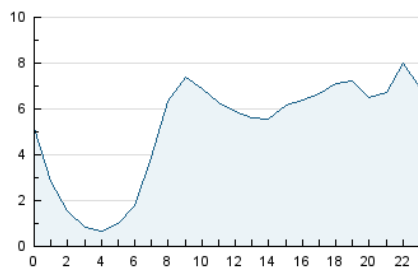

2. Secciones (Nacional)

	PAGINAS	%
HOME	2.748	1.92 %
RESTO	140.079	98.08 %

3. Por día del mes (Nacional)

Día	N. únicos	Visitas	Páginas	Día	N. únicos	Visitas	Páginas	Día	N. únicos	Visitas	Páginas
1	1.735	1.895	2.419	11	1.681	1.839	2.217	21	9.374	9.824	11.083
2	5.144	5.284	6.145	12	4.585	4.777	5.592	22	4.252	4.510	5.398
3	6.581	6.668	7.658	13	4.077	4.308	4.948	23	2.342	2.514	3.015
4	3.407	3.543	4.271	14	8.274	8.767	10.239	24	2.126	2.241	2.695
5	2.899	3.072	3.818	15	8.422	8.743	10.329	25	2.089	2.243	2.783
6	2.502	2.698	3.273	16	6.353	6.581	7.769	26	1.959	2.120	2.596
7	2.751	2.953	3.447	17	4.032	4.320	5.040	27	-	-	-
8	2.035	2.219	2.627	18	5.959	6.369	7.439	28	1.882	2.033	2.446
9	1.534	1.681	2.019	19	6.401	6.693	7.829	29	2.642	2.792	3.316
10	1.500	1.640	2.045	20	4.586	4.868	5.624	30	2.156	2.306	2.719
								31	1.521	1.658	2.028

4. Gráficas (Nacional)

4.1 Por día de la semana (promedio)

N. únicos / Visitas (x 100)

Páginas (x 100)

4.2 Por franja horaria (promedio)

Visitas_ (x 1000)

Páginas (x 1000)

4.3 Por meses

N. únicos / Visitas (x 1000)

Páginas (x 1000)

5. Observaciones

Este Medio Electrónico de Comunicación ha sido medido por la herramienta Google Analytics de Google (GA4).

Nota: Debido a un fallo técnico en la herramienta de medición, no relacionado con OJD interactiva, los datos del 27/08/2024 pueden estar incompletos.