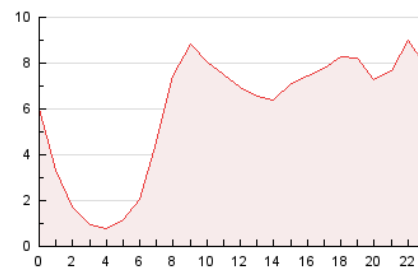

2. Secciones (Nacional)

	PAGINAS	%
HOME	2.748	1.92 %
RESTO	140.079	98.08 %

3. Por día del mes (Nacional)

Día	N. únicos	Visitas	Páginas	Día	N. únicos	Visitas	Páginas	Día	N. únicos	Visitas	Páginas
1	1.735	1.895	2.419	11	1.681	1.839	2.217	21	9.374	9.824	11.083
2	5.144	5.284	6.145	12	4.585	4.777	5.592	22	4.252	4.510	5.398
3	6.581	6.668	7.658	13	4.077	4.308	4.948	23	2.342	2.514	3.015
4	3.407	3.543	4.271	14	8.274	8.767	10.239	24	2.126	2.241	2.695
5	2.899	3.072	3.818	15	8.422	8.743	10.329	25	2.089	2.243	2.783
6	2.502	2.698	3.273	16	6.353	6.581	7.769	26	1.959	2.120	2.596
7	2.751	2.953	3.447	17	4.032	4.320	5.040	27	-	-	-
8	2.035	2.219	2.627	18	5.959	6.369	7.439	28	1.882	2.033	2.446
9	1.534	1.681	2.019	19	6.401	6.693	7.829	29	2.642	2.792	3.316
10	1.500	1.640	2.045	20	4.586	4.868	5.624	30	2.156	2.306	2.719
								31	1.521	1.658	2.028

4. Gráficas (Nacional)

4.1 Por día de la semana (promedio)

N. únicos / Visitas (x 100)

Páginas (x 100)

4.2 Por franja horaria (promedio)

Visitas_ (x 1000)

Páginas (x 1000)

4.3 Por meses

N. únicos / Visitas (x 1000)

Páginas (x 1000)

5. Observaciones

Este Medio Electrónico de Comunicación ha sido medido por la herramienta Google Analytics de Google (GA4).

Nota: Debido a un fallo técnico en la herramienta de medición, no relacionado con OJD interactiva, los datos del 27/08/2024 pueden estar incompletos.