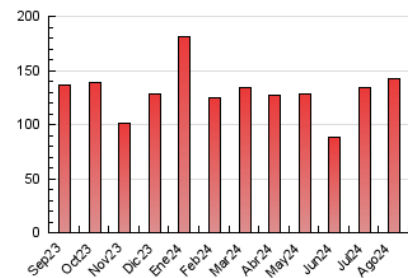

EL ASOMBRARIO & Co.
Público

1. Cifras totales y promedios (Nacional)

MES - AÑO	NAVEGADORES UNICOS	VISITAS	PAGINAS
Agosto - 2024	98.433	121.159	142.827
PROMEDIO DIARIO	3.827	4.039	4.761
PROMEDIO LUNES-VIERNES	4.091	4.316	5.079
PROMEDIO SABADO-DOMINGO	3.211	3.391	4.020
PAGINAS / VISITAS	1,18		
DURACION MEDIA VISITAS	0:01:21		
TIEMPO INTERACCIÓN MEDIO	0:01:03		

2. Secciones (Nacional)

	PAGINAS	%
HOME	2.748	1.92 %
RESTO	140.079	98.08 %

3. Por día del mes (Nacional)

Día	N. únicos	Visitas	Páginas	Día	N. únicos	Visitas	Páginas	Día	N. únicos	Visitas	Páginas
1	1.735	1.895	2.419	11	1.681	1.839	2.217	21	9.374	9.824	11.083
2	5.144	5.284	6.145	12	4.585	4.777	5.592	22	4.252	4.510	5.398
3	6.581	6.668	7.658	13	4.077	4.308	4.948	23	2.342	2.514	3.015
4	3.407	3.543	4.271	14	8.274	8.767	10.239	24	2.126	2.241	2.695
5	2.899	3.072	3.818	15	8.422	8.743	10.329	25	2.089	2.243	2.783
6	2.502	2.698	3.273	16	6.353	6.581	7.769	26	1.959	2.120	2.596
7	2.751	2.953	3.447	17	4.032	4.320	5.040	27	-	-	-
8	2.035	2.219	2.627	18	5.959	6.369	7.439	28	1.882	2.033	2.446
9	1.534	1.681	2.019	19	6.401	6.693	7.829	29	2.642	2.792	3.316
10	1.500	1.640	2.045	20	4.586	4.868	5.624	30	2.156	2.306	2.719
								31	1.521	1.658	2.028

4. Gráficas (Nacional)

4.1 Por día de la semana (promedio)

N. únicos / Visitas (x 100)

Páginas (x 100)

4.2 Por franja horaria (promedio)

Visitas_ (x 1000)

Páginas (x 1000)

4.3 Por meses

N. únicos / Visitas (x 1000)

Páginas (x 1000)

5. Observaciones

Este Medio Electrónico de Comunicación ha sido medido por la herramienta Google Analytics de Google (GA4).

Nota: Debido a un fallo técnico en la herramienta de medición, no relacionado con OJD interactiva, los datos del 27/08/2024 pueden estar incompletos.