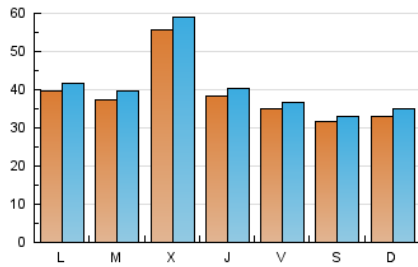

EL ASOMBRARIO & Co.
Público

1. Cifras totales y promedios (Nacional)

MES - AÑO	NAVEGADORES UNICOS	VISITAS	PAGINAS
Agosto - 2024	98.433	121.159	142.827
PROMEDIO DIARIO	3.827	4.039	4.761
PROMEDIO LUNES-VIERNES	4.091	4.316	5.079
PROMEDIO SABADO-DOMINGO	3.211	3.391	4.020
PAGINAS / VISITAS	1,18		
DURACION MEDIA VISITAS	0:01:21		
TIEMPO INTERACCIÓN MEDIO	0:01:03		

2. Secciones (Nacional)

	PAGINAS	%
HOME	2.748	1.92 %
RESTO	140.079	98.08 %

3. Por día del mes (Nacional)

Día	N. únicos	Visitas	Páginas	Día	N. únicos	Visitas	Páginas	Día	N. únicos	Visitas	Páginas
1	1.735	1.895	2.419	11	1.681	1.839	2.217	21	9.374	9.824	11.083
2	5.144	5.284	6.145	12	4.585	4.777	5.592	22	4.252	4.510	5.398
3	6.581	6.668	7.658	13	4.077	4.308	4.948	23	2.342	2.514	3.015
4	3.407	3.543	4.271	14	8.274	8.767	10.239	24	2.126	2.241	2.695
5	2.899	3.072	3.818	15	8.422	8.743	10.329	25	2.089	2.243	2.783
6	2.502	2.698	3.273	16	6.353	6.581	7.769	26	1.959	2.120	2.596
7	2.751	2.953	3.447	17	4.032	4.320	5.040	27	-	-	-
8	2.035	2.219	2.627	18	5.959	6.369	7.439	28	1.882	2.033	2.446
9	1.534	1.681	2.019	19	6.401	6.693	7.829	29	2.642	2.792	3.316
10	1.500	1.640	2.045	20	4.586	4.868	5.624	30	2.156	2.306	2.719
								31	1.521	1.658	2.028

4. Gráficas (Nacional)

4.1 Por día de la semana (promedio)

N. únicos / Visitas (x 100)

Páginas (x 100)

4.2 Por franja horaria (promedio)

Visitas_ (x 1000)

Páginas (x 1000)

4.3 Por meses

N. únicos / Visitas (x 1000)

Páginas (x 1000)

5. Observaciones

Este Medio Electrónico de Comunicación ha sido medido por la herramienta Google Analytics de Google (GA4).

Nota: Debido a un fallo técnico en la herramienta de medición, no relacionado con OJD interactiva, los datos del 27/08/2024 pueden estar incompletos.