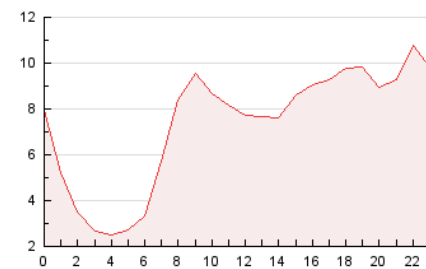

2. Secciones (Nacional e Internacional)

	PAGINAS	%
HOME	3.434	1.95 %
RESTO	172.837	98.05 %

3. Por día del mes (Nacional e Internacional)

Día	N. únicos	Visitas	Páginas	Día	N. únicos	Visitas	Páginas	Día	N. únicos	Visitas	Páginas
1	2.321	2.537	3.138	11	2.179	2.380	2.847	21	11.819	12.604	14.162
2	5.716	5.910	6.857	12	5.317	5.538	6.547	22	8.585	9.095	10.761
3	7.117	7.264	8.351	13	4.821	5.103	5.872	23	4.116	4.419	5.241
4	3.943	4.137	4.953	14	9.124	9.686	11.288	24	2.910	3.102	3.710
5	3.534	3.762	4.604	15	10.087	10.627	12.286	25	2.693	2.942	3.558
6	3.069	3.314	3.972	16	7.294	7.633	8.915	26	2.605	2.793	3.396
7	3.294	3.573	4.177	17	4.619	4.922	5.777	27	501	546	592
8	2.648	2.873	3.398	18	6.616	7.073	8.280	28	2.463	2.685	3.158
9	2.078	2.265	2.712	19	6.988	7.332	8.546	29	3.246	3.494	4.087
10	2.016	2.222	2.736	20	5.237	5.556	6.430	30	2.683	2.841	3.375
								31	1.956	2.140	2.545

4. Gráficas (Nacional e Internacional)

4.1 Por día de la semana (promedio)

N. únicos / Visitas (x 100)

Páginas (x 100)

4.2 Por franja horaria (promedio)

Visitas_ (x 1000)

Páginas (x 1000)

4.3 Por meses