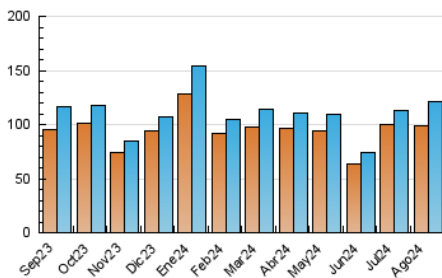

2. Secciones (Nacional)

	PAGINAS	%
HOME	2.748	1.92 %
RESTO	140.079	98.08 %

3. Por día del mes (Nacional)

Día	N. únicos	Visitas	Páginas	Día	N. únicos	Visitas	Páginas	Día	N. únicos	Visitas	Páginas
1	1.735	1.895	2.419	11	1.681	1.839	2.217	21	9.374	9.824	11.083
2	5.144	5.284	6.145	12	4.585	4.777	5.592	22	4.252	4.510	5.398
3	6.581	6.668	7.658	13	4.077	4.308	4.948	23	2.342	2.514	3.015
4	3.407	3.543	4.271	14	8.274	8.767	10.239	24	2.126	2.241	2.695
5	2.899	3.072	3.818	15	8.422	8.743	10.329	25	2.089	2.243	2.783
6	2.502	2.698	3.273	16	6.353	6.581	7.769	26	1.959	2.120	2.596
7	2.751	2.953	3.447	17	4.032	4.320	5.040	27	-	-	-
8	2.035	2.219	2.627	18	5.959	6.369	7.439	28	1.882	2.033	2.446
9	1.534	1.681	2.019	19	6.401	6.693	7.829	29	2.642	2.792	3.316
10	1.500	1.640	2.045	20	4.586	4.868	5.624	30	2.156	2.306	2.719
								31	1.521	1.658	2.028

4. Gráficas (Nacional)

4.1 Por día de la semana (promedio)

N. únicos / Visitas (x 100)

Páginas (x 100)

4.2 Por franja horaria (promedio)

Visitas_ (x 1000)

Páginas (x 1000)

4.3 Por meses

N. únicos / Visitas (x 1000)

Páginas (x 1000)

5. Observaciones

Este Medio Electrónico de Comunicación ha sido medido por la herramienta Google Analytics de Google (GA4).

Nota: Debido a un fallo técnico en la herramienta de medición, no relacionado con OJD interactiva, los datos del 27/08/2024 pueden estar incompletos.

Visita:

Una secuencia ininterrumpida de páginas servidas a un usuario válido. Si dicho usuario no realiza peticiones de páginas en un periodo de tiempo (30 min) la siguiente petición constituirá el inicio de una nueva visita.