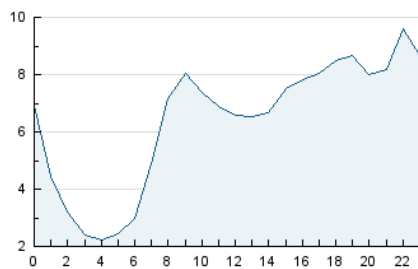

2. Secciones (Nacional e Internacional)

	PAGINAS	%
HOME	3.434	1.95 %
RESTO	172.837	98.05 %

3. Por día del mes (Nacional e Internacional)

Día	N. únicos	Visitas	Páginas	Día	N. únicos	Visitas	Páginas	Día	N. únicos	Visitas	Páginas
1	2.321	2.537	3.138	11	2.179	2.380	2.847	21	11.819	12.604	14.162
2	5.716	5.910	6.857	12	5.317	5.538	6.547	22	8.585	9.095	10.761
3	7.117	7.264	8.351	13	4.821	5.103	5.872	23	4.116	4.419	5.241
4	3.943	4.137	4.953	14	9.124	9.686	11.288	24	2.910	3.102	3.710
5	3.534	3.762	4.604	15	10.087	10.627	12.286	25	2.693	2.942	3.558
6	3.069	3.314	3.972	16	7.294	7.633	8.915	26	2.605	2.793	3.396
7	3.294	3.573	4.177	17	4.619	4.922	5.777	27	501	546	592
8	2.648	2.873	3.398	18	6.616	7.073	8.280	28	2.463	2.685	3.158
9	2.078	2.265	2.712	19	6.988	7.332	8.546	29	3.246	3.494	4.087
10	2.016	2.222	2.736	20	5.237	5.556	6.430	30	2.683	2.841	3.375
								31	1.956	2.140	2.545

4. Gráficas (Nacional e Internacional)

4.1 Por día de la semana (promedio)

N. únicos / Visitas (x 100)

Páginas (x 100)

4.2 Por franja horaria (promedio)

Visitas_ (x 1000)

Páginas (x 1000)

4.3 Por meses