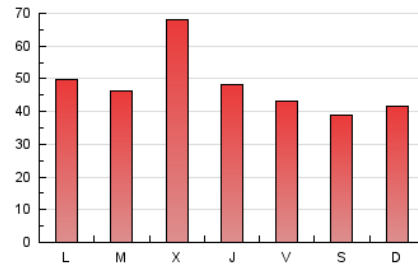

EL ASOMBRARIO & Co.
Público

1. Cifras totales y promedios (Nacional)

MES - AÑO	NAVEGADORES UNICOS	VISITAS	PAGINAS
Agosto - 2024	98.433	121.159	142.827
PROMEDIO DIARIO	3.827	4.039	4.761
PROMEDIO LUNES-VIERNES	4.091	4.316	5.079
PROMEDIO SABADO-DOMINGO	3.211	3.391	4.020
PAGINAS / VISITAS	1,18		
DURACION MEDIA VISITAS	0:01:21		
TIEMPO INTERACCIÓN MEDIO	0:01:03		

2. Secciones (Nacional)

	PAGINAS	%
HOME	2.748	1.92 %
RESTO	140.079	98.08 %

3. Por día del mes (Nacional)

Día	N. únicos	Visitas	Páginas	Día	N. únicos	Visitas	Páginas	Día	N. únicos	Visitas	Páginas
1	1.735	1.895	2.419	11	1.681	1.839	2.217	21	9.374	9.824	11.083
2	5.144	5.284	6.145	12	4.585	4.777	5.592	22	4.252	4.510	5.398
3	6.581	6.668	7.658	13	4.077	4.308	4.948	23	2.342	2.514	3.015
4	3.407	3.543	4.271	14	8.274	8.767	10.239	24	2.126	2.241	2.695
5	2.899	3.072	3.818	15	8.422	8.743	10.329	25	2.089	2.243	2.783
6	2.502	2.698	3.273	16	6.353	6.581	7.769	26	1.959	2.120	2.596
7	2.751	2.953	3.447	17	4.032	4.320	5.040	27	-	-	-
8	2.035	2.219	2.627	18	5.959	6.369	7.439	28	1.882	2.033	2.446
9	1.534	1.681	2.019	19	6.401	6.693	7.829	29	2.642	2.792	3.316
10	1.500	1.640	2.045	20	4.586	4.868	5.624	30	2.156	2.306	2.719
								31	1.521	1.658	2.028

4. Gráficas (Nacional)

4.1 Por día de la semana (promedio)

N. únicos / Visitas (x 100)

Páginas (x 100)

4.2 Por franja horaria (promedio)

Visitas_ (x 1000)

Páginas (x 1000)

4.3 Por meses