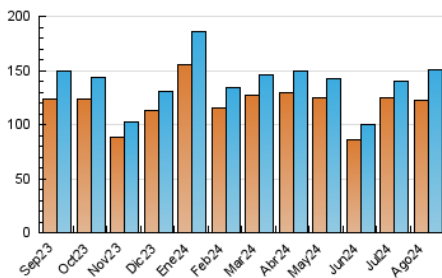

4.3 Por meses

N. únicos / Visitas (x 1000)