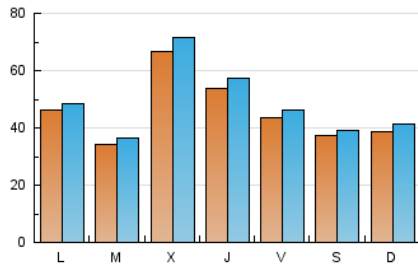

1. Cifras totales y promedios (Nacional e Internacional)

MES - AÑO	NAVEGADORES UNICOS	VISITAS	PAGINAS
Agosto - 2024	122.882	150.368	176.271
PROMEDIO DIARIO	4.568	4.851	5.686
PROMEDIO LUNES-VIERNES	4.888	5.190	6.069
PROMEDIO SABADO-DOMINGO	3.783	4.020	4.751
PAGINAS / VISITAS	1,17		
DURACION MEDIA VISITAS	0:01:23		
TIEMPO INTERACCIÓN MEDIO	0:01:00		

2. Secciones (Nacional e Internacional)

	PAGINAS	%
HOME	3.434	1.95 %
RESTO	172.837	98.05 %

3. Por día del mes (Nacional e Internacional)

Día	N. únicos	Visitas	Páginas	Día	N. únicos	Visitas	Páginas	Día	N. únicos	Visitas	Páginas
1	2.321	2.537	3.138	11	2.179	2.380	2.847	21	11.819	12.604	14.162
2	5.716	5.910	6.857	12	5.317	5.538	6.547	22	8.585	9.095	10.761
3	7.117	7.264	8.351	13	4.821	5.103	5.872	23	4.116	4.419	5.241
4	3.943	4.137	4.953	14	9.124	9.686	11.288	24	2.910	3.102	3.710
5	3.534	3.762	4.604	15	10.087	10.627	12.286	25	2.693	2.942	3.558
6	3.069	3.314	3.972	16	7.294	7.633	8.915	26	2.605	2.793	3.396
7	3.294	3.573	4.177	17	4.619	4.922	5.777	27	501	546	592
8	2.648	2.873	3.398	18	6.616	7.073	8.280	28	2.463	2.685	3.158
9	2.078	2.265	2.712	19	6.988	7.332	8.546	29	3.246	3.494	4.087
10	2.016	2.222	2.736	20	5.237	5.556	6.430	30	2.683	2.841	3.375
								31	1.956	2.140	2.545

4. Gráficas (Nacional e Internacional)

4.1 Por día de la semana (promedio)

N. únicos / Visitas (x 100)

Páginas (x 100)

4.2 Por franja horaria (promedio)

Visitas_ (x 1000)

Páginas (x 1000)

4.3 Por meses