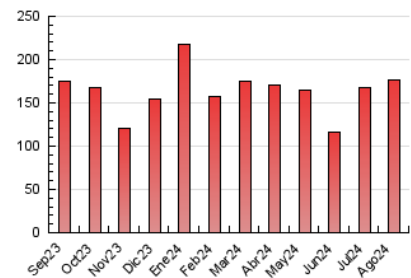

Páginas (x 1000)