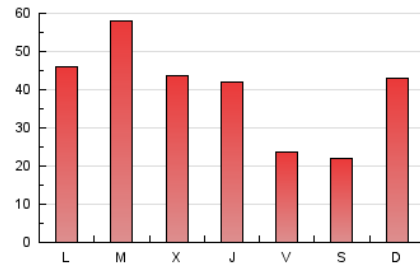

1. Cifras totales y promedios (Nacional e Internacional)

MES - AÑO	NAVEGADORES UNICOS	VISITAS	PAGINAS
Noviembre - 2023	88.592	101.816	119.940
PROMEDIO DIARIO	3.159	3.394	3.998
PROMEDIO LUNES-VIERNES	3.388	3.636	4.269
PROMEDIO SABADO-DOMINGO	2.531	2.729	3.253
PAGINAS / VISITAS	1,18		
DURACION MEDIA VISITAS	0:01:57		
TIEMPO INTERACCIÓN MEDIO	0:01:16		

2. Secciones (Nacional e Internacional)

	PAGINAS	%
HOME	3.477	2.90 %
RESTO	116.463	97.10 %

3. Por día del mes (Nacional e Internacional)

Día	N. únicos	Visitas	Páginas	Día	N. únicos	Visitas	Páginas	Día	N. únicos	Visitas	Páginas
1	1.895	2.095	2.640	11	2.212	2.372	2.841	21	2.258	2.413	2.935
2	2.066	2.253	2.754	12	2.166	2.344	2.816	22	4.039	4.374	5.090
3	1.670	1.836	2.156	13	6.033	6.333	7.325	23	5.100	5.546	6.389
4	1.773	1.940	2.292	14	11.229	11.507	13.341	24	2.298	2.504	3.118
5	1.893	2.066	2.451	15	2.274	2.415	2.720	25	2.559	2.729	3.268
6	2.362	2.572	3.114	16	44	64	52	26	8.907	9.564	11.376
7	2.019	2.216	2.638	17	343	383	470	27	5.967	6.468	7.466
8	2.488	2.701	3.252	18	339	376	453	28	3.305	3.632	4.268
9	3.115	3.413	3.968	19	395	443	524	29	6.519	7.057	8.158
10	2.874	3.166	3.668	20	402	446	529	30	6.226	6.588	7.868

4. Gráficas (Nacional e Internacional)

4.1 Por día de la semana (promedio)

N. únicos / Visitas (x 100)

Páginas (x 100)

4.2 Por franja horaria (promedio)

Visitas_ (x 1000)

Páginas (x 1000)

4.3 Por meses