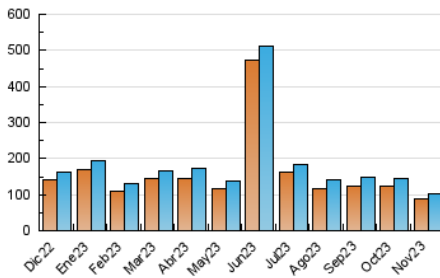

4.2 Por franja horaria (promedio)

Visitas_ (x 1000)

Páginas (x 1000)

4.3 Por meses

N. únicos / Visitas (x 1000)