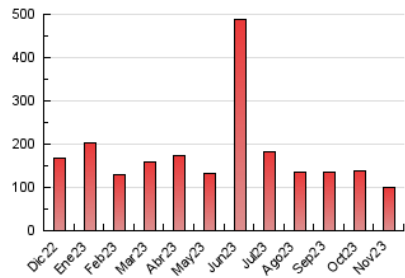

2. Secciones (Nacional)

	PAGINAS	%
HOME	2.622	2.60 %
RESTO	98.402	97.40 %

3. Por día del mes (Nacional)

Día	N. únicos	Visitas	Páginas	Día	N. únicos	Visitas	Páginas	Día	N. únicos	Visitas	Páginas
1	1.337	1.479	1.876	11	1.675	1.788	2.181	21	1.946	2.077	2.541
2	1.489	1.621	2.005	12	1.606	1.752	2.159	22	3.467	3.710	4.372
3	1.114	1.236	1.487	13	5.370	5.530	6.452	23	4.520	4.926	5.697
4	1.303	1.428	1.719	14	10.471	10.724	12.358	24	1.842	1.998	2.558
5	1.346	1.468	1.792	15	1.923	2.032	2.290	25	2.050	2.180	2.629
6	1.676	1.841	2.294	16	33	52	45	26	8.237	8.715	10.555
7	1.320	1.461	1.799	17	306	340	417	27	5.303	5.683	6.656
8	1.774	1.926	2.313	18	289	316	389	28	2.723	2.963	3.462
9	2.428	2.596	3.135	19	356	394	461	29	5.658	6.172	7.111
10	2.227	2.431	2.881	20	354	394	466	30	5.412	5.760	6.924

4. Gráficas (Nacional)

4.1 Por día de la semana (promedio)

N. únicos / Visitas (x 100)

Páginas (x 100)

4.2 Por franja horaria (promedio)

Visitas_ (x 1000)

Páginas (x 1000)

4.3 Por meses

N. únicos / Visitas (x 1000)

Páginas (x 1000)

5. Observaciones

Este Medio Electrónico de Comunicación ha sido medido por la herramienta Google Analytics de Google (GA4)

6. Definiciones básicas (Para más información ver Normas Técnicas para el Control de los Medios Electrónicos de Comunicación)

Visita:

Una secuencia ininterrumpida de páginas servidas a un usuario válido. Si dicho usuario no realiza peticiones de páginas en un periodo de tiempo (30 min) la siguiente petición constituirá el inicio de una nueva visita.