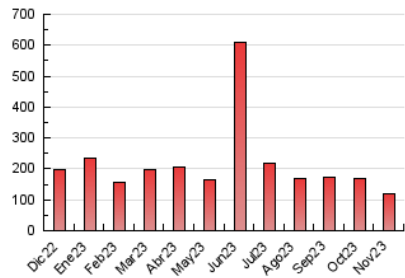

Páginas (x 1000)