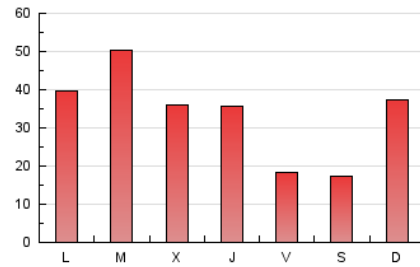

EL ASOMBRARIO & Co.
Público

1. Cifras totales y promedios (Nacional)

MES - AÑO	NAVEGADORES UNICOS	VISITAS	PAGINAS
Noviembre - 2023	74.684	84.993	101.024
PROMEDIO DIARIO	2.652	2.833	3.367
PROMEDIO LUNES-VIERNES	2.850	3.043	3.597
PROMEDIO SABADO-DOMINGO	2.108	2.255	2.736
PAGINAS / VISITAS	1,19		
DURACION MEDIA VISITAS	0:01:54		
TIEMPO INTERACCIÓN MEDIO	0:01:18		

2. Secciones (Nacional)

	PAGINAS	%
HOME	2.622	2.60 %
RESTO	98.402	97.40 %

3. Por día del mes (Nacional)

Día	N. únicos	Visitas	Páginas	Día	N. únicos	Visitas	Páginas	Día	N. únicos	Visitas	Páginas
1	1.337	1.479	1.876	11	1.675	1.788	2.181	21	1.946	2.077	2.541
2	1.489	1.621	2.005	12	1.606	1.752	2.159	22	3.467	3.710	4.372
3	1.114	1.236	1.487	13	5.370	5.530	6.452	23	4.520	4.926	5.697
4	1.303	1.428	1.719	14	10.471	10.724	12.358	24	1.842	1.998	2.558
5	1.346	1.468	1.792	15	1.923	2.032	2.290	25	2.050	2.180	2.629
6	1.676	1.841	2.294	16	33	52	45	26	8.237	8.715	10.555
7	1.320	1.461	1.799	17	306	340	417	27	5.303	5.683	6.656
8	1.774	1.926	2.313	18	289	316	389	28	2.723	2.963	3.462
9	2.428	2.596	3.135	19	356	394	461	29	5.658	6.172	7.111
10	2.227	2.431	2.881	20	354	394	466	30	5.412	5.760	6.924

4. Gráficas (Nacional)

4.1 Por día de la semana (promedio)

N. únicos / Visitas (x 100)

Páginas (x 100)

4.2 Por franja horaria (promedio)

Visitas_ (x 1000)

Páginas (x 1000)

4.3 Por meses