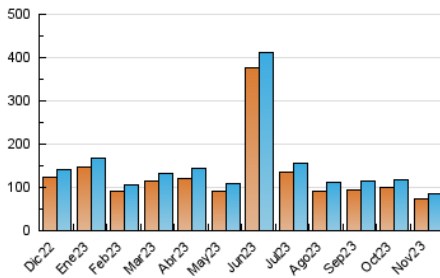

2. Secciones (Nacional)

	PAGINAS	%
HOME	2.622	2.60 %
RESTO	98.402	97.40 %

3. Por día del mes (Nacional)

Día	N. únicos	Visitas	Páginas	Día	N. únicos	Visitas	Páginas	Día	N. únicos	Visitas	Páginas
1	1.337	1.479	1.876	11	1.675	1.788	2.181	21	1.946	2.077	2.541
2	1.489	1.621	2.005	12	1.606	1.752	2.159	22	3.467	3.710	4.372
3	1.114	1.236	1.487	13	5.370	5.530	6.452	23	4.520	4.926	5.697
4	1.303	1.428	1.719	14	10.471	10.724	12.358	24	1.842	1.998	2.558
5	1.346	1.468	1.792	15	1.923	2.032	2.290	25	2.050	2.180	2.629
6	1.676	1.841	2.294	16	33	52	45	26	8.237	8.715	10.555
7	1.320	1.461	1.799	17	306	340	417	27	5.303	5.683	6.656
8	1.774	1.926	2.313	18	289	316	389	28	2.723	2.963	3.462
9	2.428	2.596	3.135	19	356	394	461	29	5.658	6.172	7.111
10	2.227	2.431	2.881	20	354	394	466	30	5.412	5.760	6.924

4. Gráficas (Nacional)

4.1 Por día de la semana (promedio)

N. únicos / Visitas (x 100)

Páginas (x 100)

4.2 Por franja horaria (promedio)

Visitas_ (x 1000)

Páginas (x 1000)

4.3 Por meses

N. únicos / Visitas (x 1000)

Páginas (x 1000)

5. Observaciones

Este Medio Electrónico de Comunicación ha sido medido por la herramienta Google Analytics de Google (GA4)

6. Definiciones básicas (Para más información ver Normas Técnicas para el Control de los Medios Electrónicos de Comunicación)

Visita:

Una secuencia ininterrumpida de páginas servidas a un usuario válido. Si dicho usuario no realiza peticiones de páginas en un periodo de tiempo (30 min) la siguiente petición constituirá el inicio de una nueva visita.