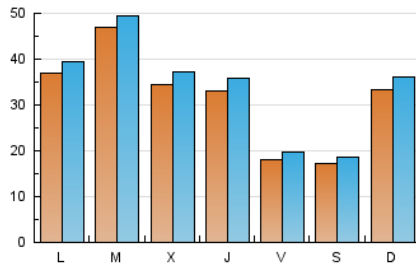

1. Cifras totales y promedios (Nacional e Internacional)

MES - AÑO	NAVEGADORES UNICOS	VISITAS	PAGINAS
Noviembre - 2023	88.592	101.816	119.940
PROMEDIO DIARIO	3.159	3.394	3.998
PROMEDIO LUNES-VIERNES	3.388	3.636	4.269
PROMEDIO SABADO-DOMINGO	2.531	2.729	3.253
PAGINAS / VISITAS	1,18		
DURACION MEDIA VISITAS	0:01:57		
TIEMPO INTERACCIÓN MEDIO	0:01:16		

2. Secciones (Nacional e Internacional)

	PAGINAS	%
HOME	3.477	2.90 %
RESTO	116.463	97.10 %

3. Por día del mes (Nacional e Internacional)

Día	N. únicos	Visitas	Páginas	Día	N. únicos	Visitas	Páginas	Día	N. únicos	Visitas	Páginas
1	1.895	2.095	2.640	11	2.212	2.372	2.841	21	2.258	2.413	2.935
2	2.066	2.253	2.754	12	2.166	2.344	2.816	22	4.039	4.374	5.090
3	1.670	1.836	2.156	13	6.033	6.333	7.325	23	5.100	5.546	6.389
4	1.773	1.940	2.292	14	11.229	11.507	13.341	24	2.298	2.504	3.118
5	1.893	2.066	2.451	15	2.274	2.415	2.720	25	2.559	2.729	3.268
6	2.362	2.572	3.114	16	44	64	52	26	8.907	9.564	11.376
7	2.019	2.216	2.638	17	343	383	470	27	5.967	6.468	7.466
8	2.488	2.701	3.252	18	339	376	453	28	3.305	3.632	4.268
9	3.115	3.413	3.968	19	395	443	524	29	6.519	7.057	8.158
10	2.874	3.166	3.668	20	402	446	529	30	6.226	6.588	7.868

4. Gráficas (Nacional e Internacional)

4.1 Por día de la semana (promedio)

N. únicos / Visitas (x 100)

Páginas (x 100)

4.2 Por franja horaria (promedio)

Visitas_ (x 1000)

Páginas (x 1000)

4.3 Por meses