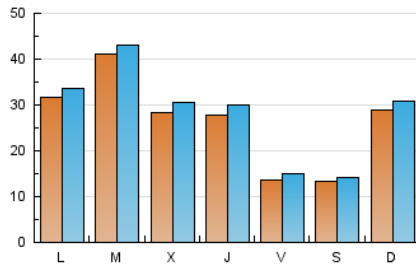

EL ASOMBRARIO & Co.
Público

1. Cifras totales y promedios (Nacional)

MES - AÑO	NAVEGADORES UNICOS	VISITAS	PAGINAS
Noviembre - 2023	74.684	84.993	101.024
PROMEDIO DIARIO	2.652	2.833	3.367
PROMEDIO LUNES-VIERNES	2.850	3.043	3.597
PROMEDIO SABADO-DOMINGO	2.108	2.255	2.736
PAGINAS / VISITAS	1,19		
DURACION MEDIA VISITAS	0:01:54		
TIEMPO INTERACCIÓN MEDIO	0:01:18		

2. Secciones (Nacional)

	PAGINAS	%
HOME	2.622	2.60 %
RESTO	98.402	97.40 %

3. Por día del mes (Nacional)

Día	N. únicos	Visitas	Páginas	Día	N. únicos	Visitas	Páginas	Día	N. únicos	Visitas	Páginas
1	1.337	1.479	1.876	11	1.675	1.788	2.181	21	1.946	2.077	2.541
2	1.489	1.621	2.005	12	1.606	1.752	2.159	22	3.467	3.710	4.372
3	1.114	1.236	1.487	13	5.370	5.530	6.452	23	4.520	4.926	5.697
4	1.303	1.428	1.719	14	10.471	10.724	12.358	24	1.842	1.998	2.558
5	1.346	1.468	1.792	15	1.923	2.032	2.290	25	2.050	2.180	2.629
6	1.676	1.841	2.294	16	33	52	45	26	8.237	8.715	10.555
7	1.320	1.461	1.799	17	306	340	417	27	5.303	5.683	6.656
8	1.774	1.926	2.313	18	289	316	389	28	2.723	2.963	3.462
9	2.428	2.596	3.135	19	356	394	461	29	5.658	6.172	7.111
10	2.227	2.431	2.881	20	354	394	466	30	5.412	5.760	6.924

4. Gráficas (Nacional)

4.1 Por día de la semana (promedio)

N. únicos / Visitas (x 100)

Páginas (x 100)

4.2 Por franja horaria (promedio)

Visitas_ (x 1000)

Páginas (x 1000)

4.3 Por meses