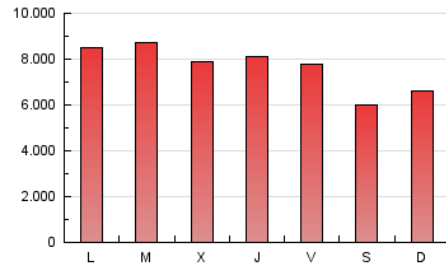

Páginas (x 100)