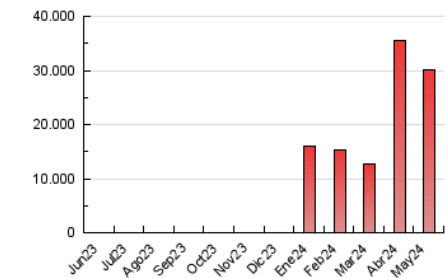

### 3. Por día del mes (Nacional e Internacional)

Día	N. únicos	Visitas	Páginas	Día	N. únicos	Visitas	Páginas	Día	N. únicos	Visitas	Páginas
<b>1</b>	444.941	510.454	880.034	<b>11</b>	461.157	535.287	899.333	<b>21</b>	369.875	437.862	950.735
<b>2</b>	358.981	418.280	884.746	<b>12</b>	430.959	496.974	867.282	<b>22</b>	333.885	386.613	904.995
<b>3</b>	348.843	413.086	884.057	<b>13</b>	389.741	463.412	995.702	<b>23</b>	435.681	517.654	1.042.107
<b>4</b>	454.204	545.475	893.515	<b>14</b>	520.710	617.995	1.167.543	<b>24</b>	396.744	470.414	941.860
<b>5</b>	651.268	729.649	1.186.101	<b>15</b>	545.749	644.278	1.126.121	<b>25</b>	298.366	353.912	609.415
<b>6</b>	594.720	687.902	1.333.428	<b>16</b>	442.816	539.073	1.026.714	<b>26</b>	321.248	383.648	664.045
<b>7</b>	598.492	687.942	1.393.671	<b>17</b>	383.221	450.584	914.113	<b>27</b>	412.009	480.239	1.006.705
<b>8</b>	475.188	552.069	1.174.511	<b>18</b>	334.238	395.652	669.091	<b>28</b>	307.494	361.975	879.047
<b>9</b>	532.218	645.481	1.246.845	<b>19</b>	461.593	519.856	843.310	<b>29</b>	304.698	354.691	857.325
<b>10</b>	584.910	704.301	1.255.658	<b>20</b>	408.056	482.064	998.799	<b>30</b>	268.553	316.236	777.779
								<b>31</b>	298.199	355.172	784.895

##### 4.1 Por día de la semana (promedio)

N. únicos / Visitas (x 100)

Páginas (x 100)

##### 4.2 Por franja horaria (promedio)

Visitas\_ (x 1000)

Páginas (x 1000)

##### 4.3 Por meses

N. únicos / Visitas (x 1000)

Páginas (x 1000)