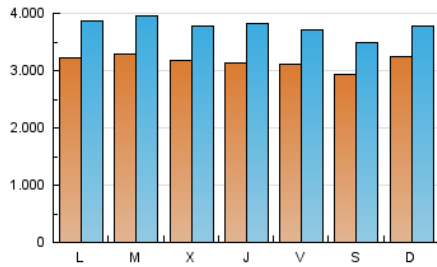

4. Gráficas (Nacional)

4.1 Por día de la semana (promedio)

N. únicos / Visitas (x 100)