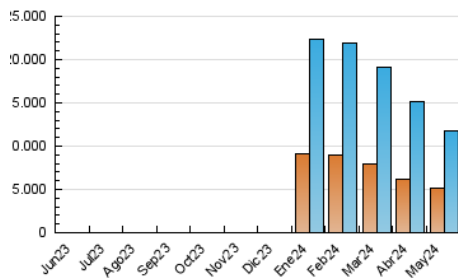

##### 4.1 Por día de la semana (promedio)

N. únicos / Visitas (x 100)

Páginas (x 100)

##### 4.2 Por franja horaria (promedio)

Visitas\_ (x 1000)

Páginas (x 1000)

##### 4.3 Por meses

N. únicos / Visitas (x 1000)

Páginas (x 1000)