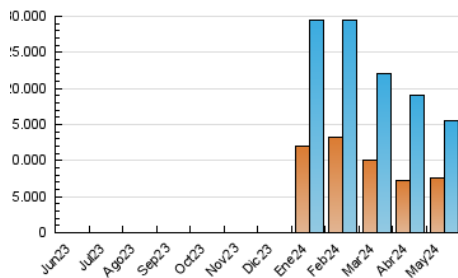

### 3. Por día del mes (Nacional e Internacional)

Día	N. únicos	Visitas	Páginas	Día	N. únicos	Visitas	Páginas	Día	N. únicos	Visitas	Páginas
<b>1</b>	444.941	510.454	880.034	<b>11</b>	461.157	535.287	899.333	<b>21</b>	369.875	437.862	950.735
<b>2</b>	358.981	418.280	884.746	<b>12</b>	430.959	496.974	867.282	<b>22</b>	333.885	386.613	904.995
<b>3</b>	348.843	413.086	884.057	<b>13</b>	389.741	463.412	995.702	<b>23</b>	435.681	517.654	1.042.107
<b>4</b>	454.204	545.475	893.515	<b>14</b>	520.710	617.995	1.167.543	<b>24</b>	396.744	470.414	941.860
<b>5</b>	651.268	729.649	1.186.101	<b>15</b>	545.749	644.278	1.126.121	<b>25</b>	298.366	353.912	609.415
<b>6</b>	594.720	687.902	1.333.428	<b>16</b>	442.816	539.073	1.026.714	<b>26</b>	321.248	383.648	664.045
<b>7</b>	598.492	687.942	1.393.671	<b>17</b>	383.221	450.584	914.113	<b>27</b>	412.009	480.239	1.006.705
<b>8</b>	475.188	552.069	1.174.511	<b>18</b>	334.238	395.652	669.091	<b>28</b>	307.494	361.975	879.047
<b>9</b>	532.218	645.481	1.246.845	<b>19</b>	461.593	519.856	843.310	<b>29</b>	304.698	354.691	857.325
<b>10</b>	584.910	704.301	1.255.658	<b>20</b>	408.056	482.064	998.799	<b>30</b>	268.553	316.236	777.779
								<b>31</b>	298.199	355.172	784.895

##### 4.1 Por día de la semana (promedio)

N. únicos / Visitas (x 100)

Páginas (x 100)

##### 4.2 Por franja horaria (promedio)

Visitas\_ (x 1000)

Páginas (x 1000)

##### 4.3 Por meses

N. únicos / Visitas (x 1000)

Páginas (x 1000)