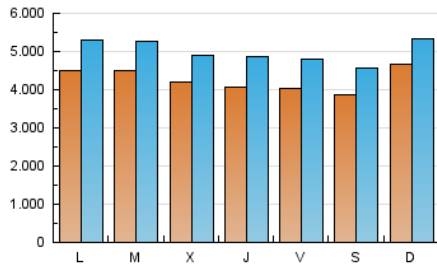

4. Gráficas (Nacional e Internacional)

4.1 Por día de la semana (promedio)

N. únicos / Visitas (x 100)