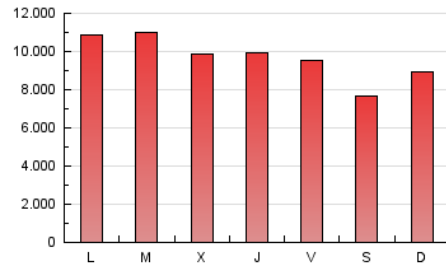

Páginas (x 100)