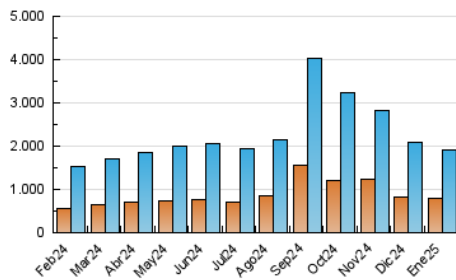

4.3 Por meses

N. únicos / Visitas (x 1000)