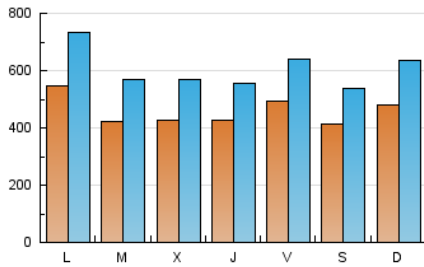

1. Cifras totales y promedios (Nacional)

MES - AÑO	NAVEGADORES UNICOS	VISITAS	PAGINAS
Enero - 2025	735.232	1.816.716	3.132.517
PROMEDIO DIARIO	45.749	60.369	101.049
PROMEDIO LUNES-VIERNES	46.177	60.993	103.325
PROMEDIO SABADO-DOMINGO	44.520	58.576	94.504
PAGINAS / VISITAS	1,67		
DURACION MEDIA VISITAS	0:02:46		
TIEMPO INTERACCIÓN MEDIO	0:00:57		

2. Secciones (Nacional)

	PAGINAS	%
HOME	395.472	12.62 %
RESTO	2.737.045	87.38 %

3. Por día del mes (Nacional)

Día	N. únicos	Visitas	Páginas	Día	N. únicos	Visitas	Páginas	Día	N. únicos	Visitas	Páginas
1	43.035	58.911	99.438	11	48.161	62.194	105.945	21	42.921	58.756	95.159
2	35.697	45.608	89.152	12	63.219	84.718	137.841	22	36.945	49.336	81.082
3	51.122	67.055	113.618	13	69.037	93.858	146.268	23	43.350	55.186	88.298
4	47.010	62.276	101.599	14	44.741	60.320	99.155	24	41.008	52.732	86.610
5	56.831	74.474	116.858	15	35.139	45.879	79.614	25	33.091	41.500	66.417
6	70.321	92.594	141.033	16	49.340	65.159	107.267	26	31.476	41.557	67.629
7	49.801	65.734	119.472	17	43.268	56.722	92.822	27	40.042	51.993	90.075
8	48.672	63.370	152.606	18	36.524	48.583	76.688	28	31.972	43.113	72.724
9	31.294	41.317	80.199	19	39.844	53.308	83.058	29	49.906	67.375	108.447
10	42.549	55.264	108.133	20	40.052	54.045	88.791	30	53.243	69.534	111.013
								31	68.608	88.980	125.506

4. Gráficas (Nacional)

4.1 Por día de la semana (promedio)

N. únicos / Visitas (x 100)

Páginas (x 100)

4.2 Por franja horaria (promedio)

Visitas_ (x 1000)

Páginas (x 1000)

4.3 Por meses