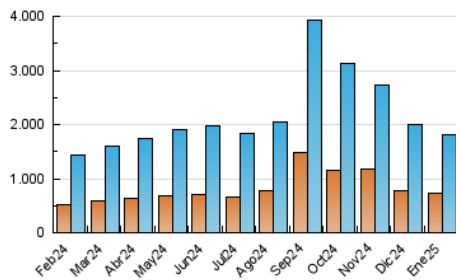

2. Secciones (Nacional)

	PAGINAS	%
HOME	395.472	12.62 %
RESTO	2.737.045	87.38 %

3. Por día del mes (Nacional)

Día	N. únicos	Visitas	Páginas	Día	N. únicos	Visitas	Páginas	Día	N. únicos	Visitas	Páginas
1	43.035	58.911	99.438	11	48.161	62.194	105.945	21	42.921	58.756	95.159
2	35.697	45.608	89.152	12	63.219	84.718	137.841	22	36.945	49.336	81.082
3	51.122	67.055	113.618	13	69.037	93.858	146.268	23	43.350	55.186	88.298
4	47.010	62.276	101.599	14	44.741	60.320	99.155	24	41.008	52.732	86.610
5	56.831	74.474	116.858	15	35.139	45.879	79.614	25	33.091	41.500	66.417
6	70.321	92.594	141.033	16	49.340	65.159	107.267	26	31.476	41.557	67.629
7	49.801	65.734	119.472	17	43.268	56.722	92.822	27	40.042	51.993	90.075
8	48.672	63.370	152.606	18	36.524	48.583	76.688	28	31.972	43.113	72.724
9	31.294	41.317	80.199	19	39.844	53.308	83.058	29	49.906	67.375	108.447
10	42.549	55.264	108.133	20	40.052	54.045	88.791	30	53.243	69.534	111.013
								31	68.608	88.980	125.506

4. Gráficas (Nacional)

4.1 Por día de la semana (promedio)

N. únicos / Visitas (x 100)

Páginas (x 100)

4.2 Por franja horaria (promedio)

Visitas_ (x 1000)

Páginas (x 1000)

4.3 Por meses

N. únicos / Visitas (x 1000)

Páginas (x 1000)

5. Observaciones

Este Medio Electrónico de Comunicación ha sido medido por la herramienta Google Analytics de Google (GA4).

6. Definiciones básicas (Para más información ver Normas Técnicas para el Control de los Medios Electrónicos de Comunicación)

Visita:

Una secuencia ininterrumpida de páginas servidas a un usuario válido. Si dicho usuario no realiza peticiones de páginas en un periodo de tiempo (30 min) la siguiente petición constituirá el inicio de una nueva visita.