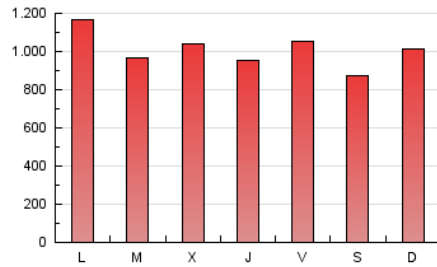

1. Cifras totales y promedios (Nacional)

MES - AÑO	NAVEGADORES UNICOS	VISITAS	PAGINAS
Enero - 2025	735.232	1.816.716	3.132.517
PROMEDIO DIARIO	45.749	60.369	101.049
PROMEDIO LUNES-VIERNES	46.177	60.993	103.325
PROMEDIO SABADO-DOMINGO	44.520	58.576	94.504
PAGINAS / VISITAS	1,67		
DURACION MEDIA VISITAS	0:02:46		
TIEMPO INTERACCIÓN MEDIO	0:00:57		

2. Secciones (Nacional)

	PAGINAS	%
HOME	395.472	12.62 %
RESTO	2.737.045	87.38 %

3. Por día del mes (Nacional)

Día	N. únicos	Visitas	Páginas	Día	N. únicos	Visitas	Páginas	Día	N. únicos	Visitas	Páginas
1	43.035	58.911	99.438	11	48.161	62.194	105.945	21	42.921	58.756	95.159
2	35.697	45.608	89.152	12	63.219	84.718	137.841	22	36.945	49.336	81.082
3	51.122	67.055	113.618	13	69.037	93.858	146.268	23	43.350	55.186	88.298
4	47.010	62.276	101.599	14	44.741	60.320	99.155	24	41.008	52.732	86.610
5	56.831	74.474	116.858	15	35.139	45.879	79.614	25	33.091	41.500	66.417
6	70.321	92.594	141.033	16	49.340	65.159	107.267	26	31.476	41.557	67.629
7	49.801	65.734	119.472	17	43.268	56.722	92.822	27	40.042	51.993	90.075
8	48.672	63.370	152.606	18	36.524	48.583	76.688	28	31.972	43.113	72.724
9	31.294	41.317	80.199	19	39.844	53.308	83.058	29	49.906	67.375	108.447
10	42.549	55.264	108.133	20	40.052	54.045	88.791	30	53.243	69.534	111.013
								31	68.608	88.980	125.506

4. Gráficas (Nacional)

4.1 Por día de la semana (promedio)

N. únicos / Visitas (x 100)

Páginas (x 100)

4.2 Por franja horaria (promedio)

Visitas_ (x 1000)

Páginas (x 1000)

4.3 Por meses