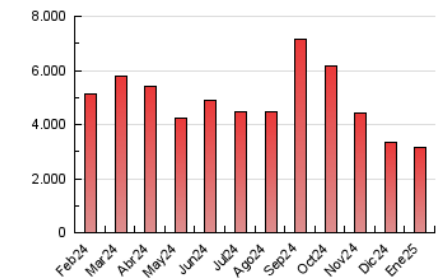

1. Cifras totales y promedios (Nacional)

MES - AÑO	NAVEGADORES UNICOS	VISITAS	PAGINAS
Enero - 2025	735.232	1.816.716	3.132.517
PROMEDIO DIARIO	45.749	60.369	101.049
PROMEDIO LUNES-VIERNES	46.177	60.993	103.325
PROMEDIO SABADO-DOMINGO	44.520	58.576	94.504
PAGINAS / VISITAS	1,67		
DURACION MEDIA VISITAS	0:02:46		
TIEMPO INTERACCIÓN MEDIO	0:00:57		

2. Secciones (Nacional)

	PAGINAS	%
HOME	395.472	12.62 %
RESTO	2.737.045	87.38 %

3. Por día del mes (Nacional)

Día	N. únicos	Visitas	Páginas	Día	N. únicos	Visitas	Páginas	Día	N. únicos	Visitas	Páginas
1	43.035	58.911	99.438	11	48.161	62.194	105.945	21	42.921	58.756	95.159
2	35.697	45.608	89.152	12	63.219	84.718	137.841	22	36.945	49.336	81.082
3	51.122	67.055	113.618	13	69.037	93.858	146.268	23	43.350	55.186	88.298
4	47.010	62.276	101.599	14	44.741	60.320	99.155	24	41.008	52.732	86.610
5	56.831	74.474	116.858	15	35.139	45.879	79.614	25	33.091	41.500	66.417
6	70.321	92.594	141.033	16	49.340	65.159	107.267	26	31.476	41.557	67.629
7	49.801	65.734	119.472	17	43.268	56.722	92.822	27	40.042	51.993	90.075
8	48.672	63.370	152.606	18	36.524	48.583	76.688	28	31.972	43.113	72.724
9	31.294	41.317	80.199	19	39.844	53.308	83.058	29	49.906	67.375	108.447
10	42.549	55.264	108.133	20	40.052	54.045	88.791	30	53.243	69.534	111.013
								31	68.608	88.980	125.506

4. Gráficas (Nacional)

4.1 Por día de la semana (promedio)

N. únicos / Visitas (x 100)

Páginas (x 100)

4.2 Por franja horaria (promedio)

Visitas_ (x 1000)

Páginas (x 1000)

4.3 Por meses

N. únicos / Visitas (x 1000)

Páginas (x 1000)

5. Observaciones

Este Medio Electrónico de Comunicación ha sido medido por la herramienta Google Analytics de Google (GA4).

6. Definiciones básicas (Para más información ver Normas Técnicas para el Control de los Medios Electrónicos de Comunicación)