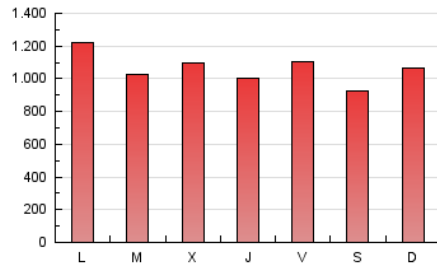

1. Cifras totales y promedios (Nacional e Internacional)

MES - AÑO	NAVEGADORES UNICOS	VISITAS	PAGINAS
Enero - 2025	783.874	1.901.263	3.296.287
PROMEDIO DIARIO	47.763	62.761	106.332
PROMEDIO LUNES-VIERNES	48.256	63.448	108.807
PROMEDIO SABADO-DOMINGO	46.345	60.785	99.216
PAGINAS / VISITAS	1,69		
DURACION MEDIA VISITAS	0:02:49		
TIEMPO INTERACCIÓN MEDIO	0:00:57		

2. Secciones (Nacional e Internacional)

	PAGINAS	%
HOME	415.778	12.61 %
RESTO	2.880.509	87.39 %

3. Por día del mes (Nacional e Internacional)

Día	N. únicos	Visitas	Páginas	Día	N. únicos	Visitas	Páginas	Día	N. únicos	Visitas	Páginas
1	45.560	61.585	105.454	11	49.667	64.236	110.774	21	44.658	61.597	100.358
2	38.441	49.196	96.559	12	65.125	87.031	143.092	22	38.650	51.367	85.721
3	53.864	70.270	120.992	13	70.754	96.810	152.146	23	45.000	56.996	92.262
4	49.578	65.090	108.109	14	46.267	62.131	104.818	24	42.682	54.542	90.471
5	59.392	77.261	123.762	15	36.796	48.235	84.507	25	34.554	43.420	69.869
6	73.126	95.883	148.599	16	51.100	67.174	112.743	26	32.937	43.362	71.266
7	52.575	68.872	126.946	17	45.020	58.679	97.215	27	41.800	54.383	95.239
8	50.859	65.729	158.648	18	38.158	50.720	80.097	28	34.066	44.921	77.456
9	33.565	43.544	84.818	19	41.352	55.160	86.761	29	52.613	70.236	114.498
10	44.462	56.940	113.647	20	41.900	56.488	93.022	30	55.646	72.593	116.308
								31	70.484	91.142	130.130

4. Gráficas (Nacional e Internacional)

4.1 Por día de la semana (promedio)

N. únicos / Visitas (x 100)

Páginas (x 100)

4.2 Por franja horaria (promedio)

Visitas_ (x 1000)

Páginas (x 1000)

4.3 Por meses