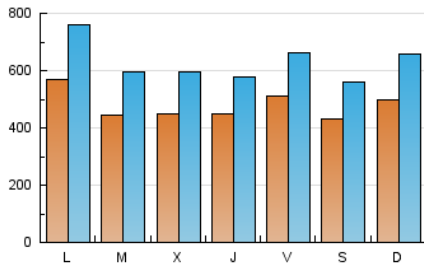

1. Cifras totales y promedios (Nacional e Internacional)

MES - AÑO	NAVEGADORES UNICOS	VISITAS	PAGINAS
Enero - 2025	783.874	1.901.263	3.296.287
PROMEDIO DIARIO	47.763	62.761	106.332
PROMEDIO LUNES-VIERNES	48.256	63.448	108.807
PROMEDIO SABADO-DOMINGO	46.345	60.785	99.216
PAGINAS / VISITAS	1,69		
DURACION MEDIA VISITAS	0:02:49		
TIEMPO INTERACCIÓN MEDIO	0:00:57		

2. Secciones (Nacional e Internacional)

	PAGINAS	%
HOME	415.778	12.61 %
RESTO	2.880.509	87.39 %

3. Por día del mes (Nacional e Internacional)

Día	N. únicos	Visitas	Páginas	Día	N. únicos	Visitas	Páginas	Día	N. únicos	Visitas	Páginas
1	45.560	61.585	105.454	11	49.667	64.236	110.774	21	44.658	61.597	100.358
2	38.441	49.196	96.559	12	65.125	87.031	143.092	22	38.650	51.367	85.721
3	53.864	70.270	120.992	13	70.754	96.810	152.146	23	45.000	56.996	92.262
4	49.578	65.090	108.109	14	46.267	62.131	104.818	24	42.682	54.542	90.471
5	59.392	77.261	123.762	15	36.796	48.235	84.507	25	34.554	43.420	69.869
6	73.126	95.883	148.599	16	51.100	67.174	112.743	26	32.937	43.362	71.266
7	52.575	68.872	126.946	17	45.020	58.679	97.215	27	41.800	54.383	95.239
8	50.859	65.729	158.648	18	38.158	50.720	80.097	28	34.066	44.921	77.456
9	33.565	43.544	84.818	19	41.352	55.160	86.761	29	52.613	70.236	114.498
10	44.462	56.940	113.647	20	41.900	56.488	93.022	30	55.646	72.593	116.308
								31	70.484	91.142	130.130

4. Gráficas (Nacional e Internacional)

4.1 Por día de la semana (promedio)

N. únicos / Visitas (x 100)

Páginas (x 100)

4.2 Por franja horaria (promedio)

Visitas_ (x 1000)

Páginas (x 1000)

4.3 Por meses