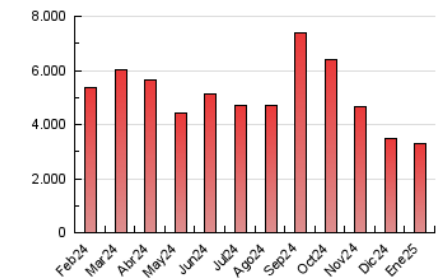

Páginas (x 1000)