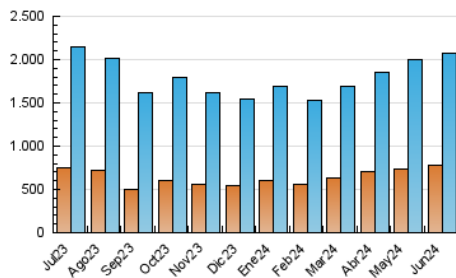

4.3 Por meses

N. únicos / Visitas (x 1000)