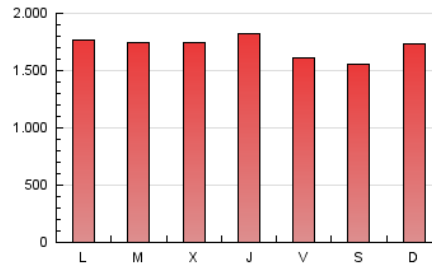

1. Cifras totales y promedios (Nacional e Internacional)

MES - AÑO	NAVEGADORES UNICOS	VISITAS	PAGINAS
Junio - 2024	772.226	2.066.195	5.118.963
PROMEDIO DIARIO	51.200	68.873	170.632
PROMEDIO LUNES-VIERNES	50.544	67.887	173.966
PROMEDIO SABADO-DOMINGO	52.511	70.845	163.964
PAGINAS / VISITAS	2,48		
DURACION MEDIA VISITAS	0:04:37		
TIEMPO INTERACCIÓN MEDIO	0:03:18		

2. Secciones (Nacional e Internacional)

	PAGINAS	%
HOME	1.274.011	24.89 %
RESTO	3.844.952	75.11 %

3. Por día del mes (Nacional e Internacional)

Día	N. únicos	Visitas	Páginas	Día	N. únicos	Visitas	Páginas	Día	N. únicos	Visitas	Páginas
1	66.670	83.217	164.802	11	44.906	62.938	169.292	21	43.025	58.504	149.330
2	78.073	98.736	206.307	12	47.405	64.702	165.378	22	49.096	69.510	188.891
3	57.767	75.762	185.282	13	43.286	59.500	160.969	23	54.834	78.169	200.647
4	52.496	67.934	170.944	14	42.665	58.303	145.206	24	58.484	78.551	178.409
5	61.387	81.123	197.027	15	41.717	57.148	135.201	25	56.895	78.137	200.069
6	58.624	76.394	198.057	16	42.104	56.697	137.621	26	50.770	68.086	178.672
7	57.927	73.997	178.556	17	42.238	57.374	153.260	27	60.615	81.123	206.389
8	44.592	60.468	142.058	18	42.542	58.238	156.295	28	51.111	67.821	172.814
9	56.464	80.314	183.032	19	43.125	56.545	158.262	29	46.398	64.466	144.646
10	49.762	69.641	189.794	20	45.855	63.068	165.319	30	45.163	59.729	136.434

4. Gráficas (Nacional e Internacional)

4.1 Por día de la semana (promedio)

N. únicos / Visitas (x 100)

Páginas (x 100)

4.2 Por franja horaria (promedio)

Visitas_ (x 1000)

Páginas (x 1000)

4.3 Por meses