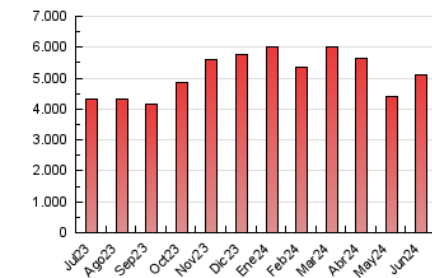

Páginas (x 1000)