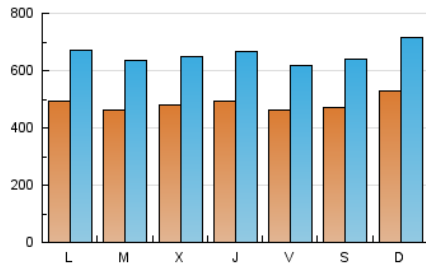

1. Cifras totales y promedios (Nacional)

MES - AÑO	NAVEGADORES UNICOS	VISITAS	PAGINAS
Junio - 2024	712.655	1.973.682	4.893.967
PROMEDIO DIARIO	48.525	65.789	163.132
PROMEDIO LUNES-VIERNES	47.826	64.807	166.131
PROMEDIO SABADO-DOMINGO	49.922	67.755	157.134
PAGINAS / VISITAS	2,48		
DURACION MEDIA VISITAS	0:04:37		
TIEMPO INTERACCIÓN MEDIO	0:03:27		

2. Secciones (Nacional)

	PAGINAS	%
HOME	1.233.024	25.19 %
RESTO	3.660.943	74.81 %

3. Por día del mes (Nacional)

Día	N. únicos	Visitas	Páginas	Día	N. únicos	Visitas	Páginas	Día	N. únicos	Visitas	Páginas
1	63.699	79.714	158.483	11	42.143	59.497	160.956	21	40.576	56.228	142.791
2	75.124	95.288	198.625	12	44.744	61.524	157.629	22	46.631	66.191	181.976
3	54.709	72.390	176.070	13	40.923	56.392	153.778	23	51.996	75.031	192.280
4	49.622	64.814	163.485	14	40.105	54.982	137.553	24	55.929	75.265	171.036
5	58.510	78.080	188.723	15	39.057	54.159	129.090	25	53.838	75.069	191.768
6	55.742	73.235	190.031	16	39.600	54.024	131.874	26	48.148	65.304	170.406
7	55.177	70.790	171.033	17	39.473	54.965	146.223	27	57.671	77.550	197.326
8	42.513	58.133	135.569	18	39.976	55.575	149.477	28	48.275	64.505	165.100
9	53.986	77.126	174.907	19	40.477	53.888	150.642	29	43.747	61.304	138.492
10	47.159	66.165	181.335	20	43.327	59.918	157.262	30	42.863	56.576	130.047

4. Gráficas (Nacional)

4.1 Por día de la semana (promedio)

N. únicos / Visitas (x 100)

Páginas (x 100)

4.2 Por franja horaria (promedio)

Visitas_ (x 1000)

Páginas (x 1000)

4.3 Por meses