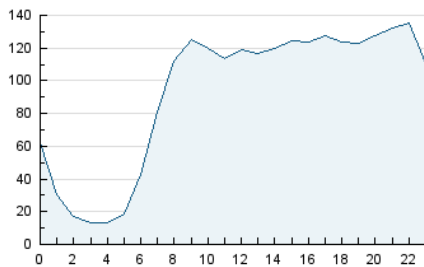

2. Secciones (Nacional e Internacional)

	PAGINAS	%
HOME	1.274.011	24.89 %
RESTO	3.844.952	75.11 %

3. Por día del mes (Nacional e Internacional)

Día	N. únicos	Visitas	Páginas	Día	N. únicos	Visitas	Páginas	Día	N. únicos	Visitas	Páginas
1	66.670	83.217	164.802	11	44.906	62.938	169.292	21	43.025	58.504	149.330
2	78.073	98.736	206.307	12	47.405	64.702	165.378	22	49.096	69.510	188.891
3	57.767	75.762	185.282	13	43.286	59.500	160.969	23	54.834	78.169	200.647
4	52.496	67.934	170.944	14	42.665	58.303	145.206	24	58.484	78.551	178.409
5	61.387	81.123	197.027	15	41.717	57.148	135.201	25	56.895	78.137	200.069
6	58.624	76.394	198.057	16	42.104	56.697	137.621	26	50.770	68.086	178.672
7	57.927	73.997	178.556	17	42.238	57.374	153.260	27	60.615	81.123	206.389
8	44.592	60.468	142.058	18	42.542	58.238	156.295	28	51.111	67.821	172.814
9	56.464	80.314	183.032	19	43.125	56.545	158.262	29	46.398	64.466	144.646
10	49.762	69.641	189.794	20	45.855	63.068	165.319	30	45.163	59.729	136.434

4. Gráficas (Nacional e Internacional)

4.1 Por día de la semana (promedio)

N. únicos / Visitas (x 100)

Páginas (x 100)

4.2 Por franja horaria (promedio)

Visitas_ (x 1000)

Páginas (x 1000)

4.3 Por meses