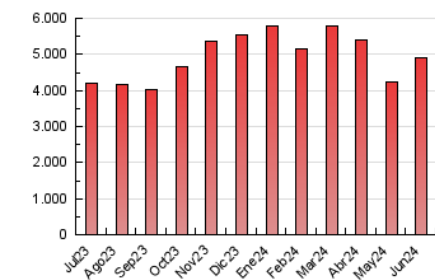

1. Cifras totales y promedios (Nacional)

MES - AÑO	NAVEGADORES UNICOS	VISITAS	PAGINAS
Junio - 2024	712.655	1.973.682	4.893.967
PROMEDIO DIARIO	48.525	65.789	163.132
PROMEDIO LUNES-VIERNES	47.826	64.807	166.131
PROMEDIO SABADO-DOMINGO	49.922	67.755	157.134
PAGINAS / VISITAS	2,48		
DURACION MEDIA VISITAS	0:04:37		
TIEMPO INTERACCIÓN MEDIO	0:03:27		

2. Secciones (Nacional)

	PAGINAS	%
HOME	1.233.024	25.19 %
RESTO	3.660.943	74.81 %

3. Por día del mes (Nacional)

Día	N. únicos	Visitas	Páginas	Día	N. únicos	Visitas	Páginas	Día	N. únicos	Visitas	Páginas
1	63.699	79.714	158.483	11	42.143	59.497	160.956	21	40.576	56.228	142.791
2	75.124	95.288	198.625	12	44.744	61.524	157.629	22	46.631	66.191	181.976
3	54.709	72.390	176.070	13	40.923	56.392	153.778	23	51.996	75.031	192.280
4	49.622	64.814	163.485	14	40.105	54.982	137.553	24	55.929	75.265	171.036
5	58.510	78.080	188.723	15	39.057	54.159	129.090	25	53.838	75.069	191.768
6	55.742	73.235	190.031	16	39.600	54.024	131.874	26	48.148	65.304	170.406
7	55.177	70.790	171.033	17	39.473	54.965	146.223	27	57.671	77.550	197.326
8	42.513	58.133	135.569	18	39.976	55.575	149.477	28	48.275	64.505	165.100
9	53.986	77.126	174.907	19	40.477	53.888	150.642	29	43.747	61.304	138.492
10	47.159	66.165	181.335	20	43.327	59.918	157.262	30	42.863	56.576	130.047

4. Gráficas (Nacional)

4.1 Por día de la semana (promedio)

N. únicos / Visitas (x 100)

Páginas (x 100)

4.2 Por franja horaria (promedio)

Visitas_ (x 1000)

Páginas (x 1000)

4.3 Por meses

N. únicos / Visitas (x 1000)

Páginas (x 1000)

5. Observaciones

Este Medio Electrónico de Comunicación ha sido medido por la herramienta Google Analytics de Google (GA4)

6. Definiciones básicas (Para más información ver Normas Técnicas para el Control de los Medios Electrónicos de Comunicación)