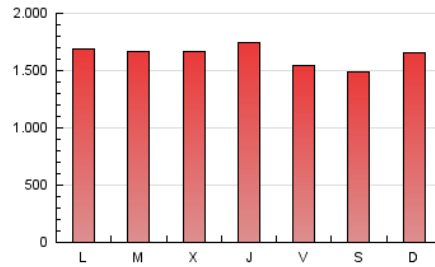

1. Cifras totales y promedios (Nacional)

MES - AÑO	NAVEGADORES UNICOS	VISITAS	PAGINAS
Junio - 2024	712.655	1.973.682	4.893.967
PROMEDIO DIARIO	48.525	65.789	163.132
PROMEDIO LUNES-VIERNES	47.826	64.807	166.131
PROMEDIO SABADO-DOMINGO	49.922	67.755	157.134
PAGINAS / VISITAS	2,48		
DURACION MEDIA VISITAS	0:04:37		
TIEMPO INTERACCIÓN MEDIO	0:03:27		

2. Secciones (Nacional)

	PAGINAS	%
HOME	1.233.024	25.19 %
RESTO	3.660.943	74.81 %

3. Por día del mes (Nacional)

Día	N. únicos	Visitas	Páginas	Día	N. únicos	Visitas	Páginas	Día	N. únicos	Visitas	Páginas
1	63.699	79.714	158.483	11	42.143	59.497	160.956	21	40.576	56.228	142.791
2	75.124	95.288	198.625	12	44.744	61.524	157.629	22	46.631	66.191	181.976
3	54.709	72.390	176.070	13	40.923	56.392	153.778	23	51.996	75.031	192.280
4	49.622	64.814	163.485	14	40.105	54.982	137.553	24	55.929	75.265	171.036
5	58.510	78.080	188.723	15	39.057	54.159	129.090	25	53.838	75.069	191.768
6	55.742	73.235	190.031	16	39.600	54.024	131.874	26	48.148	65.304	170.406
7	55.177	70.790	171.033	17	39.473	54.965	146.223	27	57.671	77.550	197.326
8	42.513	58.133	135.569	18	39.976	55.575	149.477	28	48.275	64.505	165.100
9	53.986	77.126	174.907	19	40.477	53.888	150.642	29	43.747	61.304	138.492
10	47.159	66.165	181.335	20	43.327	59.918	157.262	30	42.863	56.576	130.047

4. Gráficas (Nacional)

4.1 Por día de la semana (promedio)

N. únicos / Visitas (x 100)

Páginas (x 100)

4.2 Por franja horaria (promedio)

Visitas_ (x 1000)

Páginas (x 1000)

4.3 Por meses