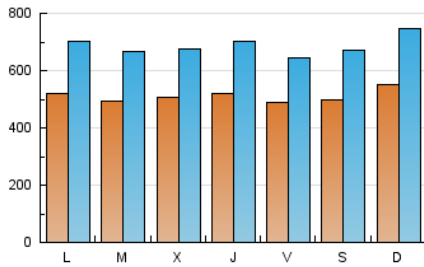

1. Cifras totales y promedios (Nacional e Internacional)

MES - AÑO	NAVEGADORES UNICOS	VISITAS	PAGINAS
Junio - 2024	772.226	2.066.195	5.118.963
PROMEDIO DIARIO	51.200	68.873	170.632
PROMEDIO LUNES-VIERNES	50.544	67.887	173.966
PROMEDIO SABADO-DOMINGO	52.511	70.845	163.964
PAGINAS / VISITAS	2,48		
DURACION MEDIA VISITAS	0:04:37		
TIEMPO INTERACCIÓN MEDIO	0:03:18		

2. Secciones (Nacional e Internacional)

	PAGINAS	%
HOME	1.274.011	24.89 %
RESTO	3.844.952	75.11 %

3. Por día del mes (Nacional e Internacional)

Día	N. únicos	Visitas	Páginas	Día	N. únicos	Visitas	Páginas	Día	N. únicos	Visitas	Páginas
1	66.670	83.217	164.802	11	44.906	62.938	169.292	21	43.025	58.504	149.330
2	78.073	98.736	206.307	12	47.405	64.702	165.378	22	49.096	69.510	188.891
3	57.767	75.762	185.282	13	43.286	59.500	160.969	23	54.834	78.169	200.647
4	52.496	67.934	170.944	14	42.665	58.303	145.206	24	58.484	78.551	178.409
5	61.387	81.123	197.027	15	41.717	57.148	135.201	25	56.895	78.137	200.069
6	58.624	76.394	198.057	16	42.104	56.697	137.621	26	50.770	68.086	178.672
7	57.927	73.997	178.556	17	42.238	57.374	153.260	27	60.615	81.123	206.389
8	44.592	60.468	142.058	18	42.542	58.238	156.295	28	51.111	67.821	172.814
9	56.464	80.314	183.032	19	43.125	56.545	158.262	29	46.398	64.466	144.646
10	49.762	69.641	189.794	20	45.855	63.068	165.319	30	45.163	59.729	136.434

4. Gráficas (Nacional e Internacional)

4.1 Por día de la semana (promedio)

N. únicos / Visitas (x 100)

Páginas (x 100)

4.2 Por franja horaria (promedio)

Visitas_ (x 1000)

Páginas (x 1000)

4.3 Por meses