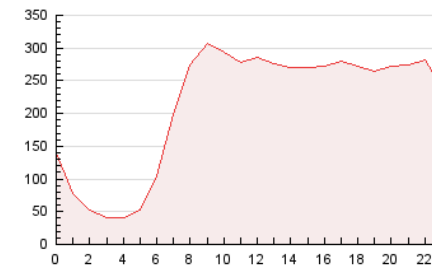

2. Secciones (Nacional e Internacional)

	PAGINAS	%
HOME	1.274.011	24.89 %
RESTO	3.844.952	75.11 %

3. Por día del mes (Nacional e Internacional)

Día	N. únicos	Visitas	Páginas	Día	N. únicos	Visitas	Páginas	Día	N. únicos	Visitas	Páginas
1	66.670	83.217	164.802	11	44.906	62.938	169.292	21	43.025	58.504	149.330
2	78.073	98.736	206.307	12	47.405	64.702	165.378	22	49.096	69.510	188.891
3	57.767	75.762	185.282	13	43.286	59.500	160.969	23	54.834	78.169	200.647
4	52.496	67.934	170.944	14	42.665	58.303	145.206	24	58.484	78.551	178.409
5	61.387	81.123	197.027	15	41.717	57.148	135.201	25	56.895	78.137	200.069
6	58.624	76.394	198.057	16	42.104	56.697	137.621	26	50.770	68.086	178.672
7	57.927	73.997	178.556	17	42.238	57.374	153.260	27	60.615	81.123	206.389
8	44.592	60.468	142.058	18	42.542	58.238	156.295	28	51.111	67.821	172.814
9	56.464	80.314	183.032	19	43.125	56.545	158.262	29	46.398	64.466	144.646
10	49.762	69.641	189.794	20	45.855	63.068	165.319	30	45.163	59.729	136.434

4. Gráficas (Nacional e Internacional)

4.1 Por día de la semana (promedio)

N. únicos / Visitas (x 100)

Páginas (x 100)

4.2 Por franja horaria (promedio)

Visitas_ (x 1000)

Páginas (x 1000)

4.3 Por meses