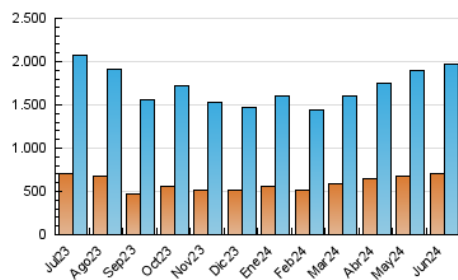

4.3 Por meses

N. únicos / Visitas (x 1000)