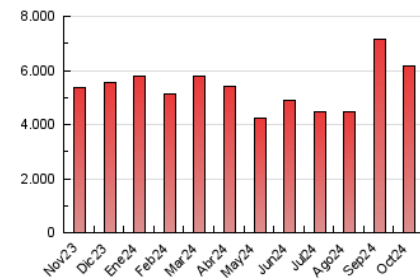

#### 3. Por día del mes (Nacional)

Día	N. únicos	Visitas	Páginas	Día	N. únicos	Visitas	Páginas	Día	N. únicos	Visitas	Páginas
<b>1</b>	94.990	120.584	234.285	<b>11</b>	81.392	100.236	199.293	<b>21</b>	81.445	105.274	216.434
<b>2</b>	81.286	107.106	203.551	<b>12</b>	60.058	78.290	154.001	<b>22</b>	90.685	115.579	226.889
<b>3</b>	79.503	100.302	197.614	<b>13</b>	64.987	85.630	164.965	<b>23</b>	81.413	105.351	208.902
<b>4</b>	93.802	119.783	218.885	<b>14</b>	65.218	81.112	183.387	<b>24</b>	74.182	97.682	196.364
<b>5</b>	84.559	104.964	180.674	<b>15</b>	80.496	102.762	210.250	<b>25</b>	78.318	99.215	203.040
<b>6</b>	75.070	99.613	187.621	<b>16</b>	118.460	147.153	279.326	<b>26</b>	76.431	97.825	185.383
<b>7</b>	89.047	107.808	212.631	<b>17</b>	107.162	137.138	263.565	<b>27</b>	93.177	119.472	214.186
<b>8</b>	86.731	109.581	206.850	<b>18</b>	73.933	93.271	188.302	<b>28</b>	89.679	115.874	230.619
<b>9</b>	90.031	116.550	228.757	<b>19</b>	54.627	65.891	136.702	<b>29</b>	56.792	71.334	149.640
<b>10</b>	79.989	101.353	217.539	<b>20</b>	58.711	71.117	144.130	<b>30</b>	51.641	62.228	114.883
								<b>31</b>	74.066	92.915	188.582

#### 4.1 Por día de la semana (promedio)

N. únicos / Visitas (x 100)

Páginas (x 100)

#### 4.2 Por franja horaria (promedio)

Visitas\_ (x 1000)

Páginas (x 1000)

#### 4.3 Por meses

N. únicos / Visitas (x 1000)

Páginas (x 1000)