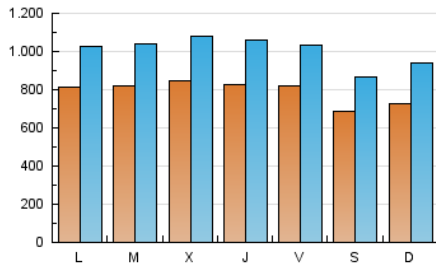

4. Gráficas (Nacional)

4.1 Por día de la semana (promedio)

N. únicos / Visitas (x 100)