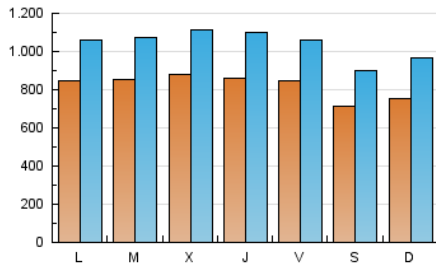

4. Gráficas (Nacional e Internacional)

4.1 Por día de la semana (promedio)

N. únicos / Visitas (x 100)