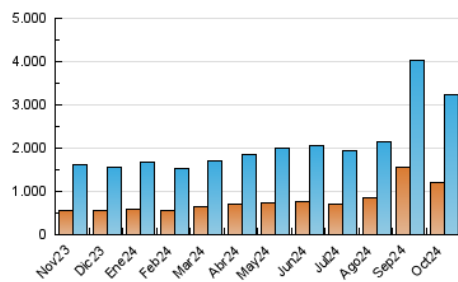

### 3. Por día del mes (Nacional e Internacional)

Día	N. únicos	Visitas	Páginas	Día	N. únicos	Visitas	Páginas	Día	N. únicos	Visitas	Páginas
1	98.214	123.417	242.117	11	84.594	103.776	206.949	21	84.911	109.135	224.273
2	84.036	109.814	210.644	12	62.475	81.942	160.065	22	93.876	120.201	235.041
3	81.803	103.245	204.672	13	67.506	88.729	171.037	23	84.523	109.053	217.317
4	96.674	123.219	225.933	14	67.978	84.864	190.921	24	76.996	101.791	204.832
5	87.309	107.832	186.397	15	83.573	107.011	218.141	25	81.684	102.563	210.293
6	77.690	102.848	194.074	16	121.699	151.868	288.157	26	79.226	101.160	191.653
7	91.903	110.629	219.706	17	111.246	141.373	271.853	27	96.399	122.803	220.735
8	89.904	112.456	214.565	18	76.649	95.665	195.079	28	93.608	120.561	239.820
9	93.451	120.763	237.350	19	56.941	68.165	142.001	29	59.700	74.598	157.087
10	82.858	104.901	226.458	20	60.821	73.364	149.111	30	54.666	65.313	123.867
								31	78.175	97.637	201.082

##### 4.1 Por día de la semana (promedio)

N. únicos / Visitas (x 100)

Páginas (x 100)

##### 4.2 Por franja horaria (promedio)

Visitas\_ (x 1000)

Páginas (x 1000)

##### 4.3 Por meses

N. únicos / Visitas (x 1000)

Páginas (x 1000)