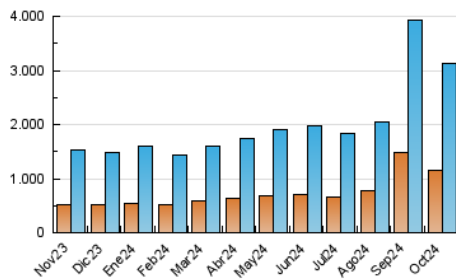

#### 3. Por día del mes (Nacional)

Día	N. únicos	Visitas	Páginas	Día	N. únicos	Visitas	Páginas	Día	N. únicos	Visitas	Páginas
<b>1</b>	94.990	120.584	234.285	<b>11</b>	81.392	100.236	199.293	<b>21</b>	81.445	105.274	216.434
<b>2</b>	81.286	107.106	203.551	<b>12</b>	60.058	78.290	154.001	<b>22</b>	90.685	115.579	226.889
<b>3</b>	79.503	100.302	197.614	<b>13</b>	64.987	85.630	164.965	<b>23</b>	81.413	105.351	208.902
<b>4</b>	93.802	119.783	218.885	<b>14</b>	65.218	81.112	183.387	<b>24</b>	74.182	97.682	196.364
<b>5</b>	84.559	104.964	180.674	<b>15</b>	80.496	102.762	210.250	<b>25</b>	78.318	99.215	203.040
<b>6</b>	75.070	99.613	187.621	<b>16</b>	118.460	147.153	279.326	<b>26</b>	76.431	97.825	185.383
<b>7</b>	89.047	107.808	212.631	<b>17</b>	107.162	137.138	263.565	<b>27</b>	93.177	119.472	214.186
<b>8</b>	86.731	109.581	206.850	<b>18</b>	73.933	93.271	188.302	<b>28</b>	89.679	115.874	230.619
<b>9</b>	90.031	116.550	228.757	<b>19</b>	54.627	65.891	136.702	<b>29</b>	56.792	71.334	149.640
<b>10</b>	79.989	101.353	217.539	<b>20</b>	58.711	71.117	144.130	<b>30</b>	51.641	62.228	114.883
								<b>31</b>	74.066	92.915	188.582

#### 4.1 Por día de la semana (promedio)

N. únicos / Visitas (x 100)

Páginas (x 100)

#### 4.2 Por franja horaria (promedio)

Visitas\_ (x 1000)

Páginas (x 1000)

#### 4.3 Por meses

N. únicos / Visitas (x 1000)

Páginas (x 1000)