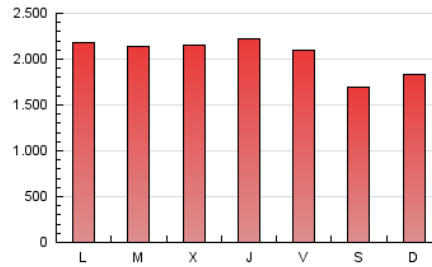

Páginas (x 100)