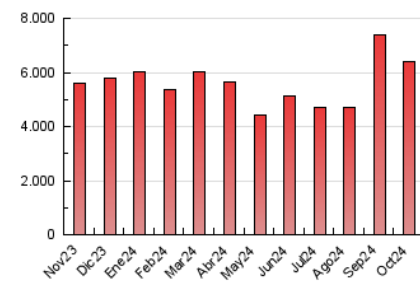

### 3. Por día del mes (Nacional e Internacional)

Día	N. únicos	Visitas	Páginas	Día	N. únicos	Visitas	Páginas	Día	N. únicos	Visitas	Páginas
1	98.214	123.417	242.117	11	84.594	103.776	206.949	21	84.911	109.135	224.273
2	84.036	109.814	210.644	12	62.475	81.942	160.065	22	93.876	120.201	235.041
3	81.803	103.245	204.672	13	67.506	88.729	171.037	23	84.523	109.053	217.317
4	96.674	123.219	225.933	14	67.978	84.864	190.921	24	76.996	101.791	204.832
5	87.309	107.832	186.397	15	83.573	107.011	218.141	25	81.684	102.563	210.293
6	77.690	102.848	194.074	16	121.699	151.868	288.157	26	79.226	101.160	191.653
7	91.903	110.629	219.706	17	111.246	141.373	271.853	27	96.399	122.803	220.735
8	89.904	112.456	214.565	18	76.649	95.665	195.079	28	93.608	120.561	239.820
9	93.451	120.763	237.350	19	56.941	68.165	142.001	29	59.700	74.598	157.087
10	82.858	104.901	226.458	20	60.821	73.364	149.111	30	54.666	65.313	123.867
								31	78.175	97.637	201.082

##### 4.1 Por día de la semana (promedio)

N. únicos / Visitas (x 100)

Páginas (x 100)

##### 4.2 Por franja horaria (promedio)

Visitas\_ (x 1000)

Páginas (x 1000)

##### 4.3 Por meses

N. únicos / Visitas (x 1000)

Páginas (x 1000)