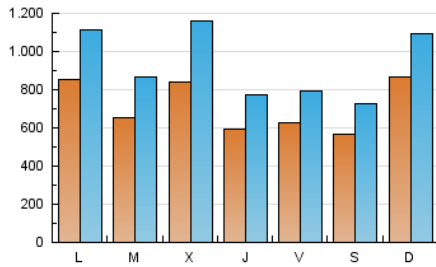

1. Cifras totales y promedios (Nacional)

MES - AÑO	NAVEGADORES UNICOS	VISITAS	PAGINAS
Noviembre - 2024	1.182.493	2.726.088	4.427.145
PROMEDIO DIARIO	70.693	92.086	147.572
PROMEDIO LUNES-VIERNES	70.971	93.396	153.991
PROMEDIO SABADO-DOMINGO	70.044	89.031	132.593
PAGINAS / VISITAS	1,60		
DURACION MEDIA VISITAS	0:02:51		
TIEMPO INTERACCIÓN MEDIO	0:00:47		

2. Secciones (Nacional)

	PAGINAS	%
HOME	464.082	10.48 %
RESTO	3.963.063	89.52 %

3. Por día del mes (Nacional)

Día	N. únicos	Visitas	Páginas	Día	N. únicos	Visitas	Páginas	Día	N. únicos	Visitas	Páginas
1	96.535	114.029	194.397	11	40.176	51.900	75.559	21	38.628	50.960	90.174
2	91.251	112.565	191.275	12	106.446	146.157	205.317	22	38.275	51.361	82.667
3	204.849	250.995	376.637	13	183.160	260.651	372.085	23	55.189	71.452	100.509
4	198.523	256.654	497.818	14	96.358	124.141	177.763	24	65.356	84.078	117.333
5	77.596	97.694	194.357	15	82.284	104.587	147.210	25	57.963	76.252	115.890
6	49.604	64.935	142.503	16	50.022	64.820	96.810	26	35.240	47.171	80.514
7	49.649	63.681	128.319	17	41.776	56.579	88.056	27	55.799	75.877	114.442
8	45.555	55.567	107.144	18	45.272	60.807	97.021	28	52.980	70.600	111.002
9	37.320	47.279	64.157	19	41.478	55.031	91.022	29	51.909	70.973	104.542
10	35.553	46.225	62.897	20	46.961	62.281	104.065	30	49.078	67.282	95.660

4. Gráficas (Nacional)

4.1 Por día de la semana (promedio)

N. únicos / Visitas (x 100)

Páginas (x 100)

4.2 Por franja horaria (promedio)

Visitas_ (x 1000)

Páginas (x 1000)

4.3 Por meses