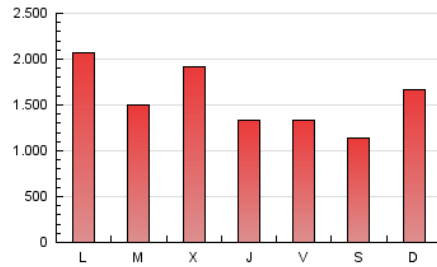

1. Cifras totales y promedios (Nacional e Internacional)

MES - AÑO	NAVEGADORES UNICOS	VISITAS	PAGINAS
Noviembre - 2024	1.246.242	2.827.145	4.636.146
PROMEDIO DIARIO	73.272	95.162	154.538
PROMEDIO LUNES-VIERNES	73.767	96.784	161.756
PROMEDIO SABADO-DOMINGO	72.117	91.379	137.696
PAGINAS / VISITAS	1,62		
DURACION MEDIA VISITAS	0:02:57		
TIEMPO INTERACCIÓN MEDIO	0:00:48		

2. Secciones (Nacional e Internacional)

	PAGINAS	%
HOME	495.224	10.68 %
RESTO	4.140.922	89.32 %

3. Por día del mes (Nacional e Internacional)

Día	N. únicos	Visitas	Páginas	Día	N. únicos	Visitas	Páginas	Día	N. únicos	Visitas	Páginas
1	100.027	117.999	204.386	11	42.171	54.304	80.085	21	40.638	53.336	95.079
2	94.132	115.341	199.082	12	109.388	149.748	211.797	22	39.762	53.774	86.904
3	208.657	255.670	387.936	13	188.987	267.617	386.136	23	56.819	73.465	103.978
4	206.245	264.334	525.390	14	99.882	129.017	187.161	24	67.061	85.659	121.254
5	81.222	102.924	206.863	15	84.830	108.685	154.383	25	59.887	78.451	120.603
6	52.125	67.362	151.473	16	51.913	67.247	101.576	26	36.972	49.786	84.893
7	51.941	66.798	135.033	17	43.582	59.323	92.205	27	58.022	78.289	119.148
8	48.199	58.679	113.328	18	47.286	62.989	102.663	28	54.970	73.394	115.974
9	39.088	49.228	67.549	19	43.678	57.710	97.166	29	53.665	72.707	108.414
10	37.255	47.972	66.562	20	49.204	64.560	110.007	30	50.544	68.503	99.118

4. Gráficas (Nacional e Internacional)

4.1 Por día de la semana (promedio)

N. únicos / Visitas (x 100)

Páginas (x 100)

4.2 Por franja horaria (promedio)

Visitas_ (x 1000)

Páginas (x 1000)

4.3 Por meses