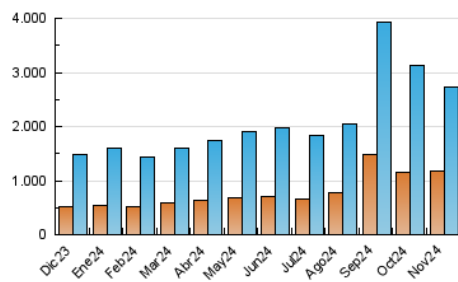

2. Secciones (Nacional)

	PAGINAS	%
HOME	464.082	10.48 %
RESTO	3.963.063	89.52 %

3. Por día del mes (Nacional)

Día	N. únicos	Visitas	Páginas	Día	N. únicos	Visitas	Páginas	Día	N. únicos	Visitas	Páginas
1	96.535	114.029	194.397	11	40.176	51.900	75.559	21	38.628	50.960	90.174
2	91.251	112.565	191.275	12	106.446	146.157	205.317	22	38.275	51.361	82.667
3	204.849	250.995	376.637	13	183.160	260.651	372.085	23	55.189	71.452	100.509
4	198.523	256.654	497.818	14	96.358	124.141	177.763	24	65.356	84.078	117.333
5	77.596	97.694	194.357	15	82.284	104.587	147.210	25	57.963	76.252	115.890
6	49.604	64.935	142.503	16	50.022	64.820	96.810	26	35.240	47.171	80.514
7	49.649	63.681	128.319	17	41.776	56.579	88.056	27	55.799	75.877	114.442
8	45.555	55.567	107.144	18	45.272	60.807	97.021	28	52.980	70.600	111.002
9	37.320	47.279	64.157	19	41.478	55.031	91.022	29	51.909	70.973	104.542
10	35.553	46.225	62.897	20	46.961	62.281	104.065	30	49.078	67.282	95.660

4. Gráficas (Nacional)

4.1 Por día de la semana (promedio)

N. únicos / Visitas (x 100)

Páginas (x 100)

4.2 Por franja horaria (promedio)

Visitas_ (x 1000)

Páginas (x 1000)

4.3 Por meses

N. únicos / Visitas (x 1000)

Páginas (x 1000)

5. Observaciones

Este Medio Electrónico de Comunicación ha sido medido por la herramienta Google Analytics de Google (GA4).

6. Definiciones básicas (Para más información ver Normas Técnicas para el Control de los Medios Electrónicos de Comunicación)

Visita:

Una secuencia ininterrumpida de páginas servidas a un usuario válido. Si dicho usuario no realiza peticiones de páginas en un periodo de tiempo (30 min) la siguiente petición constituirá el inicio de una nueva visita.