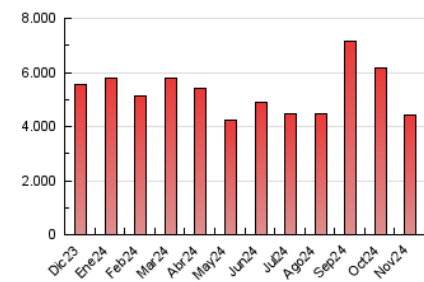

1. Cifras totales y promedios (Nacional)

MES - AÑO	NAVEGADORES UNICOS	VISITAS	PAGINAS
Noviembre - 2024	1.182.493	2.726.088	4.427.145
PROMEDIO DIARIO	70.693	92.086	147.572
PROMEDIO LUNES-VIERNES	70.971	93.396	153.991
PROMEDIO SABADO-DOMINGO	70.044	89.031	132.593
PAGINAS / VISITAS	1,60		
DURACION MEDIA VISITAS	0:02:51		
TIEMPO INTERACCIÓN MEDIO	0:00:47		

2. Secciones (Nacional)

	PAGINAS	%
HOME	464.082	10.48 %
RESTO	3.963.063	89.52 %

3. Por día del mes (Nacional)

Día	N. únicos	Visitas	Páginas	Día	N. únicos	Visitas	Páginas	Día	N. únicos	Visitas	Páginas
1	96.535	114.029	194.397	11	40.176	51.900	75.559	21	38.628	50.960	90.174
2	91.251	112.565	191.275	12	106.446	146.157	205.317	22	38.275	51.361	82.667
3	204.849	250.995	376.637	13	183.160	260.651	372.085	23	55.189	71.452	100.509
4	198.523	256.654	497.818	14	96.358	124.141	177.763	24	65.356	84.078	117.333
5	77.596	97.694	194.357	15	82.284	104.587	147.210	25	57.963	76.252	115.890
6	49.604	64.935	142.503	16	50.022	64.820	96.810	26	35.240	47.171	80.514
7	49.649	63.681	128.319	17	41.776	56.579	88.056	27	55.799	75.877	114.442
8	45.555	55.567	107.144	18	45.272	60.807	97.021	28	52.980	70.600	111.002
9	37.320	47.279	64.157	19	41.478	55.031	91.022	29	51.909	70.973	104.542
10	35.553	46.225	62.897	20	46.961	62.281	104.065	30	49.078	67.282	95.660

4. Gráficas (Nacional)

4.1 Por día de la semana (promedio)

N. únicos / Visitas (x 100)

Páginas (x 100)

4.2 Por franja horaria (promedio)

Visitas_ (x 1000)

Páginas (x 1000)

4.3 Por meses

N. únicos / Visitas (x 1000)

Páginas (x 1000)

5. Observaciones

Este Medio Electrónico de Comunicación ha sido medido por la herramienta Google Analytics de Google (GA4).

6. Definiciones básicas (Para más información ver Normas Técnicas para el Control de los Medios Electrónicos de Comunicación)