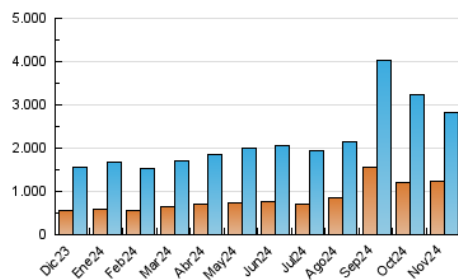

4.3 Por meses

N. únicos / Visitas (x 1000)