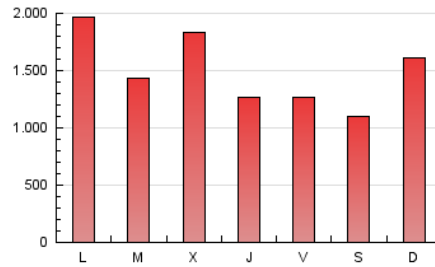

1. Cifras totales y promedios (Nacional)

MES - AÑO	NAVEGADORES UNICOS	VISITAS	PAGINAS
Noviembre - 2024	1.182.493	2.726.088	4.427.145
PROMEDIO DIARIO	70.693	92.086	147.572
PROMEDIO LUNES-VIERNES	70.971	93.396	153.991
PROMEDIO SABADO-DOMINGO	70.044	89.031	132.593
PAGINAS / VISITAS	1,60		
DURACION MEDIA VISITAS	0:02:51		
TIEMPO INTERACCIÓN MEDIO	0:00:47		

2. Secciones (Nacional)

	PAGINAS	%
HOME	464.082	10.48 %
RESTO	3.963.063	89.52 %

3. Por día del mes (Nacional)

Día	N. únicos	Visitas	Páginas	Día	N. únicos	Visitas	Páginas	Día	N. únicos	Visitas	Páginas
1	96.535	114.029	194.397	11	40.176	51.900	75.559	21	38.628	50.960	90.174
2	91.251	112.565	191.275	12	106.446	146.157	205.317	22	38.275	51.361	82.667
3	204.849	250.995	376.637	13	183.160	260.651	372.085	23	55.189	71.452	100.509
4	198.523	256.654	497.818	14	96.358	124.141	177.763	24	65.356	84.078	117.333
5	77.596	97.694	194.357	15	82.284	104.587	147.210	25	57.963	76.252	115.890
6	49.604	64.935	142.503	16	50.022	64.820	96.810	26	35.240	47.171	80.514
7	49.649	63.681	128.319	17	41.776	56.579	88.056	27	55.799	75.877	114.442
8	45.555	55.567	107.144	18	45.272	60.807	97.021	28	52.980	70.600	111.002
9	37.320	47.279	64.157	19	41.478	55.031	91.022	29	51.909	70.973	104.542
10	35.553	46.225	62.897	20	46.961	62.281	104.065	30	49.078	67.282	95.660

4. Gráficas (Nacional)

4.1 Por día de la semana (promedio)

N. únicos / Visitas (x 100)

Páginas (x 100)

4.2 Por franja horaria (promedio)

Visitas_ (x 1000)

Páginas (x 1000)

4.3 Por meses