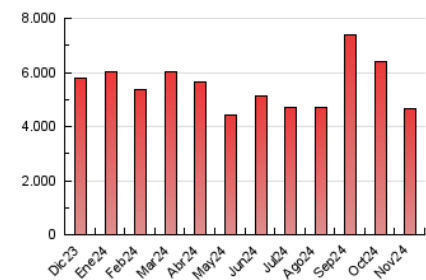

Páginas (x 1000)