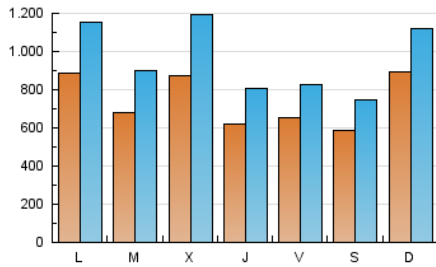

1. Cifras totales y promedios (Nacional e Internacional)

MES - AÑO	NAVEGADORES UNICOS	VISITAS	PAGINAS
Noviembre - 2024	1.246.242	2.827.145	4.636.146
PROMEDIO DIARIO	73.272	95.162	154.538
PROMEDIO LUNES-VIERNES	73.767	96.784	161.756
PROMEDIO SABADO-DOMINGO	72.117	91.379	137.696
PAGINAS / VISITAS	1,62		
DURACION MEDIA VISITAS	0:02:57		
TIEMPO INTERACCIÓN MEDIO	0:00:48		

2. Secciones (Nacional e Internacional)

	PAGINAS	%
HOME	495.224	10.68 %
RESTO	4.140.922	89.32 %

3. Por día del mes (Nacional e Internacional)

Día	N. únicos	Visitas	Páginas	Día	N. únicos	Visitas	Páginas	Día	N. únicos	Visitas	Páginas
1	100.027	117.999	204.386	11	42.171	54.304	80.085	21	40.638	53.336	95.079
2	94.132	115.341	199.082	12	109.388	149.748	211.797	22	39.762	53.774	86.904
3	208.657	255.670	387.936	13	188.987	267.617	386.136	23	56.819	73.465	103.978
4	206.245	264.334	525.390	14	99.882	129.017	187.161	24	67.061	85.659	121.254
5	81.222	102.924	206.863	15	84.830	108.685	154.383	25	59.887	78.451	120.603
6	52.125	67.362	151.473	16	51.913	67.247	101.576	26	36.972	49.786	84.893
7	51.941	66.798	135.033	17	43.582	59.323	92.205	27	58.022	78.289	119.148
8	48.199	58.679	113.328	18	47.286	62.989	102.663	28	54.970	73.394	115.974
9	39.088	49.228	67.549	19	43.678	57.710	97.166	29	53.665	72.707	108.414
10	37.255	47.972	66.562	20	49.204	64.560	110.007	30	50.544	68.503	99.118

4. Gráficas (Nacional e Internacional)

4.1 Por día de la semana (promedio)

N. únicos / Visitas (x 100)

Páginas (x 100)

4.2 Por franja horaria (promedio)

Visitas_ (x 1000)

Páginas (x 1000)

4.3 Por meses