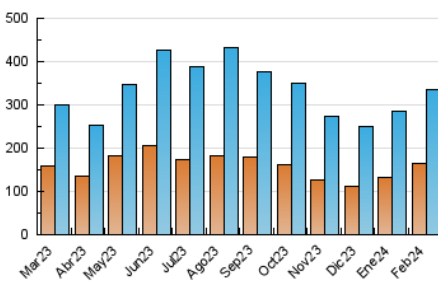

### 3. Por día del mes (Nacional e Internacional)

Día	N. únicos	Visitas	Páginas	Día	N. únicos	Visitas	Páginas	Día	N. únicos	Visitas	Páginas
1	8.004	9.600	14.860	11	5.238	6.056	9.811	21	10.391	11.998	18.408
2	7.279	8.710	13.891	12	10.088	11.420	16.891	22	11.804	13.520	19.513
3	6.149	7.104	11.094	13	9.619	11.366	16.671	23	9.690	11.351	16.702
4	4.846	5.674	9.298	14	8.932	10.533	15.573	24	9.933	11.403	17.231
5	5.134	6.261	10.420	15	8.939	10.498	15.071	25	15.668	18.212	27.541
6	7.001	8.242	13.275	16	6.312	7.435	11.668	26	21.123	24.640	35.667
7	7.811	9.293	14.533	17	7.763	8.895	14.116	27	12.852	14.437	20.632
8	8.302	9.981	15.185	18	20.311	22.369	29.137	28	9.175	10.757	16.156
9	7.592	8.886	13.684	19	23.917	27.353	36.800	29	6.694	7.914	12.474
10	4.638	5.527	8.716	20	13.351	15.284	22.195				

##### 4.1 Por día de la semana (promedio)

N. únicos / Visitas (x 100)

Páginas (x 100)

##### 4.2 Por franja horaria (promedio)

Visitas\_ (x 1000)

Páginas (x 1000)

##### 4.3 Por meses

N. únicos / Visitas (x 1000)

Páginas (x 1000)