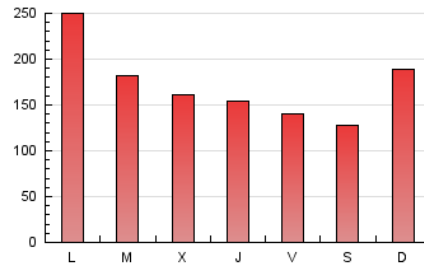

Páginas (x 100)