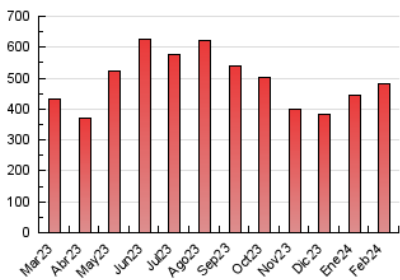

#### 3. Por día del mes (Nacional)

Día	N. únicos	Visitas	Páginas	Día	N. únicos	Visitas	Páginas	Día	N. únicos	Visitas	Páginas
1	7.795	9.384	14.580	11	5.085	5.918	9.606	21	9.940	11.451	17.742
2	7.056	8.475	13.573	12	9.558	10.862	16.284	22	11.257	12.986	18.801
3	5.954	6.910	10.877	13	9.224	10.847	16.188	23	9.265	10.875	16.061
4	4.696	5.511	9.109	14	8.535	10.078	15.020	24	9.441	10.860	16.581
5	4.942	6.046	10.176	15	8.471	9.995	14.475	25	15.292	17.859	27.039
6	6.727	7.994	12.903	16	5.919	7.012	11.184	26	20.576	24.099	34.894
7	7.532	8.919	14.201	17	7.416	8.502	13.625	27	12.333	13.898	19.920
8	8.040	9.659	14.861	18	19.745	21.697	28.468	28	8.676	10.232	15.503
9	7.349	8.561	13.388	19	23.110	26.422	35.835	29	6.288	7.497	11.876
10	4.492	5.376	8.541	20	12.756	14.606	21.351				

### 4.1 Por día de la semana (promedio)

N. únicos / Visitas (x 100)

Páginas (x 100)

### 4.2 Por franja horaria (promedio)

Visitas\_ (x 1000)

Páginas (x 1000)

### 4.3 Por meses

N. únicos / Visitas (x 1000)

Páginas (x 1000)