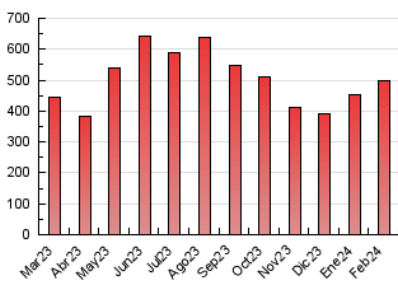

### 3. Por día del mes (Nacional e Internacional)

Día	N. únicos	Visitas	Páginas	Día	N. únicos	Visitas	Páginas	Día	N. únicos	Visitas	Páginas
1	8.004	9.600	14.860	11	5.238	6.056	9.811	21	10.391	11.998	18.408
2	7.279	8.710	13.891	12	10.088	11.420	16.891	22	11.804	13.520	19.513
3	6.149	7.104	11.094	13	9.619	11.366	16.671	23	9.690	11.351	16.702
4	4.846	5.674	9.298	14	8.932	10.533	15.573	24	9.933	11.403	17.231
5	5.134	6.261	10.420	15	8.939	10.498	15.071	25	15.668	18.212	27.541
6	7.001	8.242	13.275	16	6.312	7.435	11.668	26	21.123	24.640	35.667
7	7.811	9.293	14.533	17	7.763	8.895	14.116	27	12.852	14.437	20.632
8	8.302	9.981	15.185	18	20.311	22.369	29.137	28	9.175	10.757	16.156
9	7.592	8.886	13.684	19	23.917	27.353	36.800	29	6.694	7.914	12.474
10	4.638	5.527	8.716	20	13.351	15.284	22.195				

##### 4.1 Por día de la semana (promedio)

N. únicos / Visitas (x 100)

Páginas (x 100)

##### 4.2 Por franja horaria (promedio)

Visitas\_ (x 1000)

Páginas (x 1000)

##### 4.3 Por meses

N. únicos / Visitas (x 1000)

Páginas (x 1000)