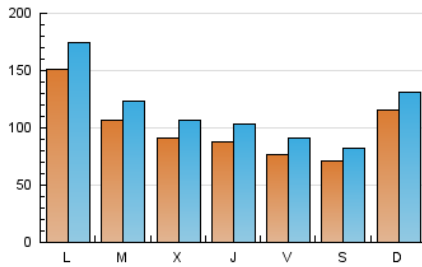

4. Gráficas (Nacional e Internacional)

4.1 Por día de la semana (promedio)

N. únicos / Visitas (x 100)