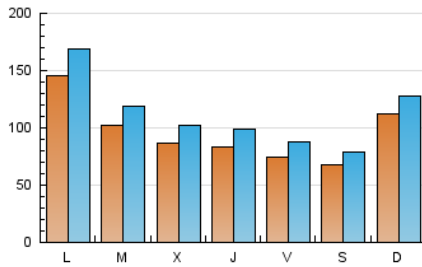

4. Gráficas (Nacional)

4.1 Por día de la semana (promedio)

N. únicos / Visitas (x 100)