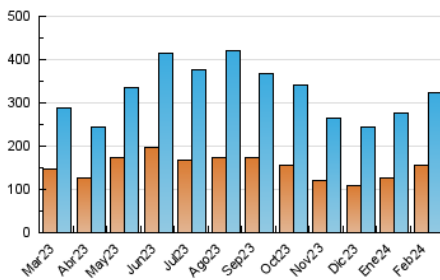

#### 3. Por día del mes (Nacional)

Día	N. únicos	Visitas	Páginas	Día	N. únicos	Visitas	Páginas	Día	N. únicos	Visitas	Páginas
1	7.795	9.384	14.580	11	5.085	5.918	9.606	21	9.940	11.451	17.742
2	7.056	8.475	13.573	12	9.558	10.862	16.284	22	11.257	12.986	18.801
3	5.954	6.910	10.877	13	9.224	10.847	16.188	23	9.265	10.875	16.061
4	4.696	5.511	9.109	14	8.535	10.078	15.020	24	9.441	10.860	16.581
5	4.942	6.046	10.176	15	8.471	9.995	14.475	25	15.292	17.859	27.039
6	6.727	7.994	12.903	16	5.919	7.012	11.184	26	20.576	24.099	34.894
7	7.532	8.919	14.201	17	7.416	8.502	13.625	27	12.333	13.898	19.920
8	8.040	9.659	14.861	18	19.745	21.697	28.468	28	8.676	10.232	15.503
9	7.349	8.561	13.388	19	23.110	26.422	35.835	29	6.288	7.497	11.876
10	4.492	5.376	8.541	20	12.756	14.606	21.351				

### 4.1 Por día de la semana (promedio)

N. únicos / Visitas (x 100)

Páginas (x 100)

### 4.2 Por franja horaria (promedio)

Visitas\_ (x 1000)

Páginas (x 1000)

### 4.3 Por meses

N. únicos / Visitas (x 1000)

Páginas (x 1000)