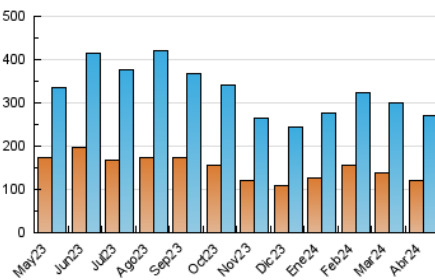

4.3 Por meses

N. únicos / Visitas (x 1000)