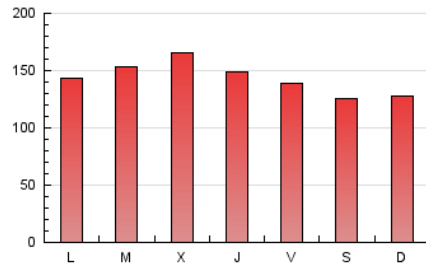

1. Cifras totales y promedios (Nacional e Internacional)

MES - AÑO	NAVEGADORES UNICOS	VISITAS	PAGINAS
Abril - 2024	127.730	284.401	431.078
PROMEDIO DIARIO	8.058	9.480	14.369
PROMEDIO LUNES-VIERNES	8.487	9.995	15.003
PROMEDIO SABADO-DOMINGO	6.881	8.064	12.627
PAGINAS / VISITAS	1,52		
DURACION MEDIA VISITAS	0:02:15		
TIEMPO INTERACCIÓN MEDIO	0:02:22		

2. Secciones (Nacional e Internacional)

	PAGINAS	%
HOME	93.553	21.70 %
RESTO	337.525	78.30 %

3. Por día del mes (Nacional e Internacional)

Día	N. únicos	Visitas	Páginas	Día	N. únicos	Visitas	Páginas	Día	N. únicos	Visitas	Páginas
1	5.881	6.841	10.522	11	8.283	9.900	14.976	21	7.208	8.204	13.825
2	7.798	8.937	13.923	12	6.533	7.763	12.027	22	9.735	11.277	18.032
3	6.748	8.169	12.560	13	5.172	6.291	9.927	23	10.983	12.321	18.492
4	7.356	8.608	13.436	14	5.074	5.913	9.740	24	11.069	12.927	19.142
5	7.682	9.197	14.256	15	7.234	8.583	13.247	25	11.229	13.063	19.013
6	7.542	8.855	13.156	16	11.122	12.575	17.439	26	10.558	12.546	17.719
7	8.186	9.795	14.448	17	8.662	10.402	15.079	27	8.620	10.115	15.165
8	8.988	10.844	15.337	18	6.756	8.059	12.210	28	7.148	8.247	12.961
9	7.501	8.815	13.585	19	6.218	7.588	11.756	29	7.393	8.856	14.301
10	11.469	13.695	19.564	20	6.098	7.091	11.793	30	7.508	8.924	13.447

4. Gráficas (Nacional e Internacional)

4.1 Por día de la semana (promedio)

N. únicos / Visitas (x 100)

Páginas (x 100)

4.2 Por franja horaria (promedio)

Visitas_ (x 1000)

Páginas (x 1000)

4.3 Por meses