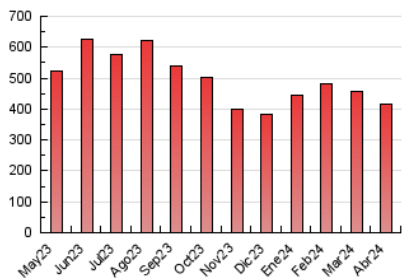

Páginas (x 1000)