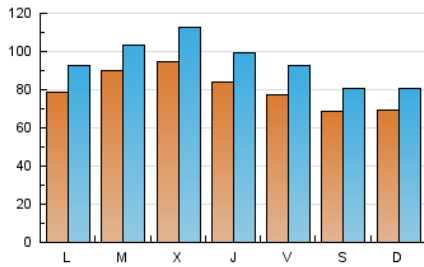

1. Cifras totales y promedios (Nacional e Internacional)

MES - AÑO	NAVEGADORES UNICOS	VISITAS	PAGINAS
Abril - 2024	127.730	284.401	431.078
PROMEDIO DIARIO	8.058	9.480	14.369
PROMEDIO LUNES-VIERNES	8.487	9.995	15.003
PROMEDIO SABADO-DOMINGO	6.881	8.064	12.627
PAGINAS / VISITAS	1,52		
DURACION MEDIA VISITAS	0:02:15		
TIEMPO INTERACCIÓN MEDIO	0:02:22		

2. Secciones (Nacional e Internacional)

	PAGINAS	%
HOME	93.553	21.70 %
RESTO	337.525	78.30 %

3. Por día del mes (Nacional e Internacional)

Día	N. únicos	Visitas	Páginas	Día	N. únicos	Visitas	Páginas	Día	N. únicos	Visitas	Páginas
1	5.881	6.841	10.522	11	8.283	9.900	14.976	21	7.208	8.204	13.825
2	7.798	8.937	13.923	12	6.533	7.763	12.027	22	9.735	11.277	18.032
3	6.748	8.169	12.560	13	5.172	6.291	9.927	23	10.983	12.321	18.492
4	7.356	8.608	13.436	14	5.074	5.913	9.740	24	11.069	12.927	19.142
5	7.682	9.197	14.256	15	7.234	8.583	13.247	25	11.229	13.063	19.013
6	7.542	8.855	13.156	16	11.122	12.575	17.439	26	10.558	12.546	17.719
7	8.186	9.795	14.448	17	8.662	10.402	15.079	27	8.620	10.115	15.165
8	8.988	10.844	15.337	18	6.756	8.059	12.210	28	7.148	8.247	12.961
9	7.501	8.815	13.585	19	6.218	7.588	11.756	29	7.393	8.856	14.301
10	11.469	13.695	19.564	20	6.098	7.091	11.793	30	7.508	8.924	13.447

4. Gráficas (Nacional e Internacional)

4.1 Por día de la semana (promedio)

N. únicos / Visitas (x 100)

Páginas (x 100)

4.2 Por franja horaria (promedio)

Visitas_ (x 1000)

Páginas (x 1000)

4.3 Por meses