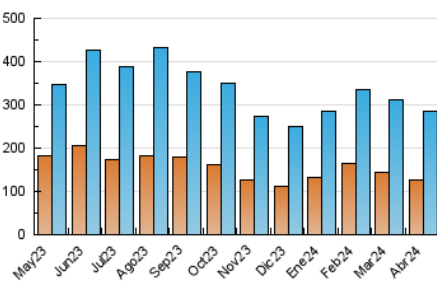

4.3 Por meses

N. únicos / Visitas (x 1000)