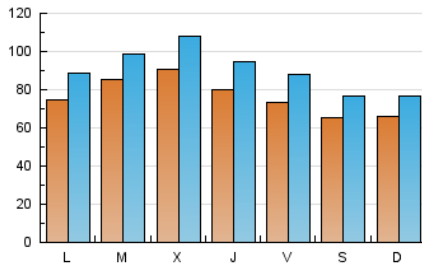

1. Cifras totales y promedios (Nacional)

MES - AÑO	NAVEGADORES UNICOS	VISITAS	PAGINAS
Abril - 2024	119.437	271.101	415.726
PROMEDIO DIARIO	7.683	9.037	13.858
PROMEDIO LUNES-VIERNES	8.086	9.531	14.466
PROMEDIO SABADO-DOMINGO	6.574	7.678	12.184
PAGINAS / VISITAS	1,53		
DURACION MEDIA VISITAS	0:02:18		
TIEMPO INTERACCIÓN MEDIO	0:02:29		

2. Secciones (Nacional)

	PAGINAS	%
HOME	91.782	22.08 %
RESTO	323.944	77.92 %

3. Por día del mes (Nacional)

Día	N. únicos	Visitas	Páginas	Día	N. únicos	Visitas	Páginas	Día	N. únicos	Visitas	Páginas
1	5.554	6.401	10.013	11	7.937	9.540	14.517	21	6.930	7.881	13.429
2	7.330	8.474	13.256	12	6.217	7.384	11.605	22	9.377	10.889	17.527
3	6.328	7.658	11.960	13	4.912	5.970	9.549	23	10.549	11.927	17.958
4	6.898	8.003	12.751	14	4.825	5.620	9.400	24	10.568	12.427	18.509
5	7.281	8.719	13.637	15	6.878	8.147	12.786	25	10.787	12.535	18.477
6	7.205	8.399	12.609	16	10.607	12.010	16.841	26	10.089	11.941	17.117
7	7.804	9.334	13.870	17	8.289	9.926	14.587	27	8.226	9.584	14.649
8	8.611	10.319	14.813	18	6.409	7.691	11.777	28	6.900	7.901	12.608
9	7.166	8.408	13.128	19	5.877	7.182	11.266	29	7.001	8.423	13.833
10	11.066	13.253	19.013	20	5.786	6.733	11.354	30	7.072	8.422	12.887

4. Gráficas (Nacional)

4.1 Por día de la semana (promedio)

N. únicos / Visitas (x 100)

Páginas (x 100)

4.2 Por franja horaria (promedio)

Visitas_ (x 1000)

Páginas (x 1000)

4.3 Por meses