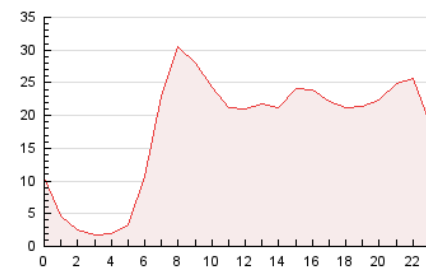

2. Secciones (Nacional e Internacional)

	PAGINAS	%
HOME	93.553	21.70 %
RESTO	337.525	78.30 %

3. Por día del mes (Nacional e Internacional)

Día	N. únicos	Visitas	Páginas	Día	N. únicos	Visitas	Páginas	Día	N. únicos	Visitas	Páginas
1	5.881	6.841	10.522	11	8.283	9.900	14.976	21	7.208	8.204	13.825
2	7.798	8.937	13.923	12	6.533	7.763	12.027	22	9.735	11.277	18.032
3	6.748	8.169	12.560	13	5.172	6.291	9.927	23	10.983	12.321	18.492
4	7.356	8.608	13.436	14	5.074	5.913	9.740	24	11.069	12.927	19.142
5	7.682	9.197	14.256	15	7.234	8.583	13.247	25	11.229	13.063	19.013
6	7.542	8.855	13.156	16	11.122	12.575	17.439	26	10.558	12.546	17.719
7	8.186	9.795	14.448	17	8.662	10.402	15.079	27	8.620	10.115	15.165
8	8.988	10.844	15.337	18	6.756	8.059	12.210	28	7.148	8.247	12.961
9	7.501	8.815	13.585	19	6.218	7.588	11.756	29	7.393	8.856	14.301
10	11.469	13.695	19.564	20	6.098	7.091	11.793	30	7.508	8.924	13.447

4. Gráficas (Nacional e Internacional)

4.1 Por día de la semana (promedio)

N. únicos / Visitas (x 100)

Páginas (x 100)

4.2 Por franja horaria (promedio)

Visitas_ (x 1000)

Páginas (x 1000)

4.3 Por meses