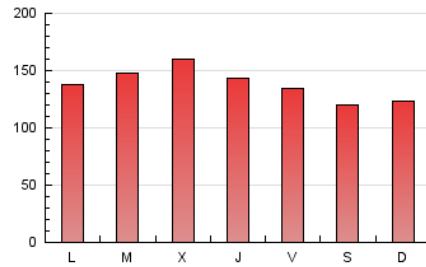

1. Cifras totales y promedios (Nacional)

MES - AÑO	NAVEGADORES UNICOS	VISITAS	PAGINAS
Abril - 2024	119.437	271.101	415.726
PROMEDIO DIARIO	7.683	9.037	13.858
PROMEDIO LUNES-VIERNES	8.086	9.531	14.466
PROMEDIO SABADO-DOMINGO	6.574	7.678	12.184
PAGINAS / VISITAS	1,53		
DURACION MEDIA VISITAS	0:02:18		
TIEMPO INTERACCIÓN MEDIO	0:02:29		

2. Secciones (Nacional)

	PAGINAS	%
HOME	91.782	22.08 %
RESTO	323.944	77.92 %

3. Por día del mes (Nacional)

Día	N. únicos	Visitas	Páginas	Día	N. únicos	Visitas	Páginas	Día	N. únicos	Visitas	Páginas
1	5.554	6.401	10.013	11	7.937	9.540	14.517	21	6.930	7.881	13.429
2	7.330	8.474	13.256	12	6.217	7.384	11.605	22	9.377	10.889	17.527
3	6.328	7.658	11.960	13	4.912	5.970	9.549	23	10.549	11.927	17.958
4	6.898	8.003	12.751	14	4.825	5.620	9.400	24	10.568	12.427	18.509
5	7.281	8.719	13.637	15	6.878	8.147	12.786	25	10.787	12.535	18.477
6	7.205	8.399	12.609	16	10.607	12.010	16.841	26	10.089	11.941	17.117
7	7.804	9.334	13.870	17	8.289	9.926	14.587	27	8.226	9.584	14.649
8	8.611	10.319	14.813	18	6.409	7.691	11.777	28	6.900	7.901	12.608
9	7.166	8.408	13.128	19	5.877	7.182	11.266	29	7.001	8.423	13.833
10	11.066	13.253	19.013	20	5.786	6.733	11.354	30	7.072	8.422	12.887

4. Gráficas (Nacional)

4.1 Por día de la semana (promedio)

N. únicos / Visitas (x 100)

Páginas (x 100)

4.2 Por franja horaria (promedio)

Visitas_ (x 1000)

Páginas (x 1000)

4.3 Por meses