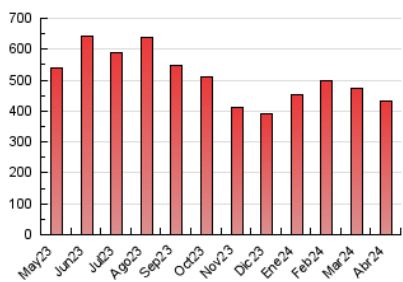

Páginas (x 1000)