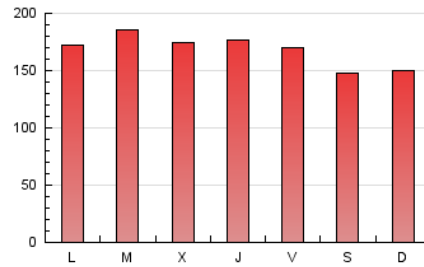

1. Cifras totales y promedios (Nacional)

MES - AÑO	NAVEGADORES UNICOS	VISITAS	PAGINAS
Julio - 2024	166.655	375.703	524.180
PROMEDIO DIARIO	10.396	12.119	16.909
PROMEDIO LUNES-VIERNES	10.829	12.624	17.601
PROMEDIO SABADO-DOMINGO	9.149	10.669	14.920
PAGINAS / VISITAS	1,40		
DURACION MEDIA VISITAS	0:02:01		
TIEMPO INTERACCIÓN MEDIO	0:02:12		

2. Secciones (Nacional)

	PAGINAS	%
HOME	97.756	18.65 %
RESTO	426.424	81.35 %

3. Por día del mes (Nacional)

Día	N. únicos	Visitas	Páginas	Día	N. únicos	Visitas	Páginas	Día	N. únicos	Visitas	Páginas
1	9.836	11.228	15.054	11	12.711	14.615	19.776	21	11.093	13.557	20.968
2	10.335	12.023	16.095	12	10.346	11.972	16.730	22	12.757	15.388	23.788
3	8.901	10.376	14.454	13	8.402	9.724	12.916	23	17.481	20.271	27.010
4	11.021	12.686	17.919	14	8.011	9.200	12.963	24	11.971	13.549	19.348
5	11.461	13.331	17.921	15	6.876	8.069	11.944	25	8.755	10.287	14.477
6	8.620	9.975	13.568	16	8.093	9.888	14.398	26	7.629	9.100	12.436
7	8.456	9.680	13.112	17	10.111	11.867	17.878	27	8.031	9.337	13.124
8	11.020	12.885	17.011	18	10.475	12.236	18.563	28	8.484	9.801	13.154
9	13.141	15.271	19.469	19	12.402	14.415	20.916	29	11.957	13.922	18.346
10	12.782	14.743	19.487	20	12.094	14.075	19.556	30	9.595	11.002	15.920
								31	9.416	11.230	15.879

4. Gráficas (Nacional)

4.1 Por día de la semana (promedio)

N. únicos / Visitas (x 100)

Páginas (x 100)

4.2 Por franja horaria (promedio)

Visitas_ (x 1000)

Páginas (x 1000)

4.3 Por meses