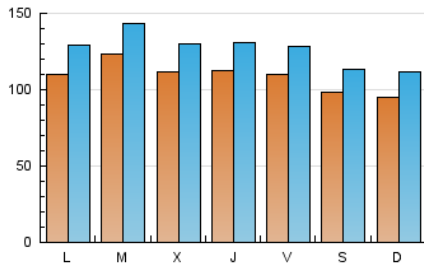

1. Cifras totales y promedios (Nacional e Internacional)

MES - AÑO	NAVEGADORES UNICOS	VISITAS	PAGINAS
Julio - 2024	177.937	394.868	546.681
PROMEDIO DIARIO	10.930	12.738	17.635
PROMEDIO LUNES-VIERNES	11.376	13.249	18.338
PROMEDIO SABADO-DOMINGO	9.647	11.268	15.615
PAGINAS / VISITAS	1,38		
DURACION MEDIA VISITAS	0:01:58		
TIEMPO INTERACCIÓN MEDIO	0:02:06		

2. Secciones (Nacional e Internacional)

	PAGINAS	%
HOME	100.360	18.36 %
RESTO	446.321	81.64 %

3. Por día del mes (Nacional e Internacional)

Día	N. únicos	Visitas	Páginas	Día	N. únicos	Visitas	Páginas	Día	N. únicos	Visitas	Páginas
1	10.327	11.781	15.619	11	13.265	15.170	20.484	21	11.614	14.268	21.733
2	10.849	12.535	16.709	12	10.955	12.654	17.514	22	13.474	16.249	24.847
3	9.385	10.945	15.035	13	8.866	10.194	13.480	23	18.175	21.034	27.873
4	11.514	13.313	18.570	14	8.469	9.783	13.584	24	12.623	14.337	20.195
5	11.938	13.912	18.517	15	7.322	8.636	12.599	25	9.316	10.934	15.255
6	9.143	10.496	14.232	16	8.583	10.366	15.096	26	8.121	9.624	13.163
7	8.906	10.156	13.684	17	10.683	12.427	18.677	27	8.570	9.898	13.956
8	11.498	13.491	17.597	18	10.998	12.857	19.247	28	8.949	10.466	13.910
9	13.741	15.938	20.361	19	12.991	15.060	21.701	29	12.542	14.634	19.203
10	13.291	15.355	20.160	20	12.658	14.881	20.337	30	10.160	11.690	16.741
								31	9.890	11.784	16.602

4. Gráficas (Nacional e Internacional)

4.1 Por día de la semana (promedio)

N. únicos / Visitas (x 100)

Páginas (x 100)

4.2 Por franja horaria (promedio)

Visitas_ (x 1000)

Páginas (x 1000)

4.3 Por meses