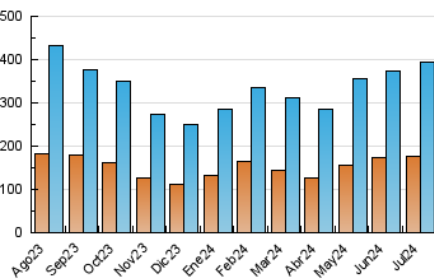

4.3 Por meses

N. únicos / Visitas (x 1000)