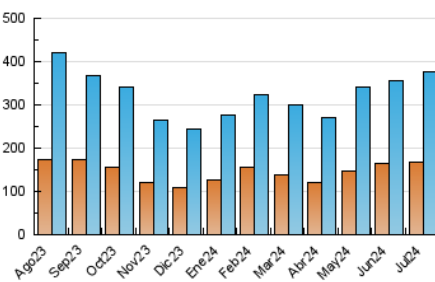

4.3 Por meses

N. únicos / Visitas (x 1000)