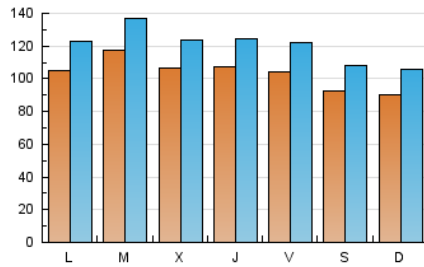

1. Cifras totales y promedios (Nacional)

MES - AÑO	NAVEGADORES UNICOS	VISITAS	PAGINAS
Julio - 2024	166.655	375.703	524.180
PROMEDIO DIARIO	10.396	12.119	16.909
PROMEDIO LUNES-VIERNES	10.829	12.624	17.601
PROMEDIO SABADO-DOMINGO	9.149	10.669	14.920
PAGINAS / VISITAS	1,40		
DURACION MEDIA VISITAS	0:02:01		
TIEMPO INTERACCIÓN MEDIO	0:02:12		

2. Secciones (Nacional)

	PAGINAS	%
HOME	97.756	18.65 %
RESTO	426.424	81.35 %

3. Por día del mes (Nacional)

Día	N. únicos	Visitas	Páginas	Día	N. únicos	Visitas	Páginas	Día	N. únicos	Visitas	Páginas
1	9.836	11.228	15.054	11	12.711	14.615	19.776	21	11.093	13.557	20.968
2	10.335	12.023	16.095	12	10.346	11.972	16.730	22	12.757	15.388	23.788
3	8.901	10.376	14.454	13	8.402	9.724	12.916	23	17.481	20.271	27.010
4	11.021	12.686	17.919	14	8.011	9.200	12.963	24	11.971	13.549	19.348
5	11.461	13.331	17.921	15	6.876	8.069	11.944	25	8.755	10.287	14.477
6	8.620	9.975	13.568	16	8.093	9.888	14.398	26	7.629	9.100	12.436
7	8.456	9.680	13.112	17	10.111	11.867	17.878	27	8.031	9.337	13.124
8	11.020	12.885	17.011	18	10.475	12.236	18.563	28	8.484	9.801	13.154
9	13.141	15.271	19.469	19	12.402	14.415	20.916	29	11.957	13.922	18.346
10	12.782	14.743	19.487	20	12.094	14.075	19.556	30	9.595	11.002	15.920
								31	9.416	11.230	15.879

4. Gráficas (Nacional)

4.1 Por día de la semana (promedio)

N. únicos / Visitas (x 100)

Páginas (x 100)

4.2 Por franja horaria (promedio)

Visitas_ (x 1000)

Páginas (x 1000)

4.3 Por meses