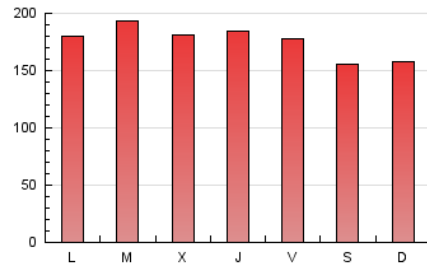

1. Cifras totales y promedios (Nacional e Internacional)

MES - AÑO	NAVEGADORES UNICOS	VISITAS	PAGINAS
Julio - 2024	177.937	394.868	546.681
PROMEDIO DIARIO	10.930	12.738	17.635
PROMEDIO LUNES-VIERNES	11.376	13.249	18.338
PROMEDIO SABADO-DOMINGO	9.647	11.268	15.615
PAGINAS / VISITAS	1,38		
DURACION MEDIA VISITAS	0:01:58		
TIEMPO INTERACCIÓN MEDIO	0:02:06		

2. Secciones (Nacional e Internacional)

	PAGINAS	%
HOME	100.360	18.36 %
RESTO	446.321	81.64 %

3. Por día del mes (Nacional e Internacional)

Día	N. únicos	Visitas	Páginas	Día	N. únicos	Visitas	Páginas	Día	N. únicos	Visitas	Páginas
1	10.327	11.781	15.619	11	13.265	15.170	20.484	21	11.614	14.268	21.733
2	10.849	12.535	16.709	12	10.955	12.654	17.514	22	13.474	16.249	24.847
3	9.385	10.945	15.035	13	8.866	10.194	13.480	23	18.175	21.034	27.873
4	11.514	13.313	18.570	14	8.469	9.783	13.584	24	12.623	14.337	20.195
5	11.938	13.912	18.517	15	7.322	8.636	12.599	25	9.316	10.934	15.255
6	9.143	10.496	14.232	16	8.583	10.366	15.096	26	8.121	9.624	13.163
7	8.906	10.156	13.684	17	10.683	12.427	18.677	27	8.570	9.898	13.956
8	11.498	13.491	17.597	18	10.998	12.857	19.247	28	8.949	10.466	13.910
9	13.741	15.938	20.361	19	12.991	15.060	21.701	29	12.542	14.634	19.203
10	13.291	15.355	20.160	20	12.658	14.881	20.337	30	10.160	11.690	16.741
								31	9.890	11.784	16.602

4. Gráficas (Nacional e Internacional)

4.1 Por día de la semana (promedio)

N. únicos / Visitas (x 100)

Páginas (x 100)

4.2 Por franja horaria (promedio)

Visitas_ (x 1000)

Páginas (x 1000)

4.3 Por meses