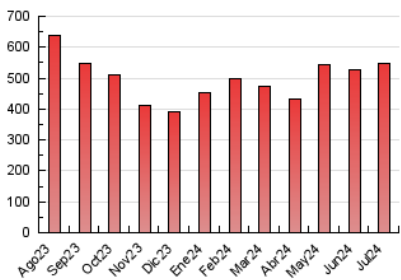

Páginas (x 1000)