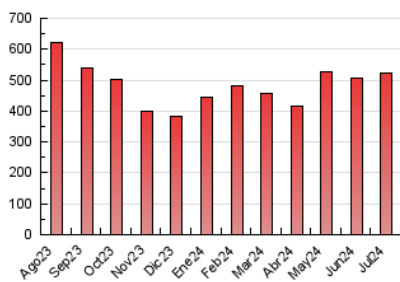

1. Cifras totales y promedios (Nacional)

MES - AÑO	NAVEGADORES UNICOS	VISITAS	PAGINAS
Julio - 2024	166.655	375.703	524.180
PROMEDIO DIARIO	10.396	12.119	16.909
PROMEDIO LUNES-VIERNES	10.829	12.624	17.601
PROMEDIO SABADO-DOMINGO	9.149	10.669	14.920
PAGINAS / VISITAS	1,40		
DURACION MEDIA VISITAS	0:02:01		
TIEMPO INTERACCIÓN MEDIO	0:02:12		

2. Secciones (Nacional)

	PAGINAS	%
HOME	97.756	18.65 %
RESTO	426.424	81.35 %

3. Por día del mes (Nacional)

Día	N. únicos	Visitas	Páginas	Día	N. únicos	Visitas	Páginas	Día	N. únicos	Visitas	Páginas
1	9.836	11.228	15.054	11	12.711	14.615	19.776	21	11.093	13.557	20.968
2	10.335	12.023	16.095	12	10.346	11.972	16.730	22	12.757	15.388	23.788
3	8.901	10.376	14.454	13	8.402	9.724	12.916	23	17.481	20.271	27.010
4	11.021	12.686	17.919	14	8.011	9.200	12.963	24	11.971	13.549	19.348
5	11.461	13.331	17.921	15	6.876	8.069	11.944	25	8.755	10.287	14.477
6	8.620	9.975	13.568	16	8.093	9.888	14.398	26	7.629	9.100	12.436
7	8.456	9.680	13.112	17	10.111	11.867	17.878	27	8.031	9.337	13.124
8	11.020	12.885	17.011	18	10.475	12.236	18.563	28	8.484	9.801	13.154
9	13.141	15.271	19.469	19	12.402	14.415	20.916	29	11.957	13.922	18.346
10	12.782	14.743	19.487	20	12.094	14.075	19.556	30	9.595	11.002	15.920
								31	9.416	11.230	15.879

4. Gráficas (Nacional)

4.1 Por día de la semana (promedio)

N. únicos / Visitas (x 100)

Páginas (x 100)

4.2 Por franja horaria (promedio)

Visitas_ (x 1000)

Páginas (x 1000)

4.3 Por meses

N. únicos / Visitas (x 1000)

Páginas (x 1000)

5. Observaciones

Este Medio Electrónico de Comunicación ha sido medido por la herramienta Google Analytics de Google (GA4)

6. Definiciones básicas (Para más información ver Normas Técnicas para el Control de los Medios Electrónicos de Comunicación)