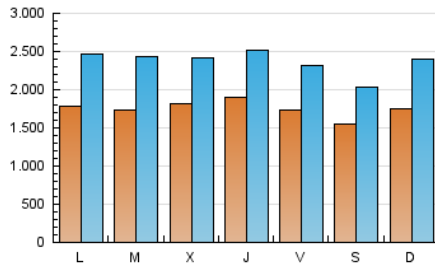

4. Gráficas (Nacional)

4.1 Por día de la semana (promedio)

N. únicos / Visitas (x 100)