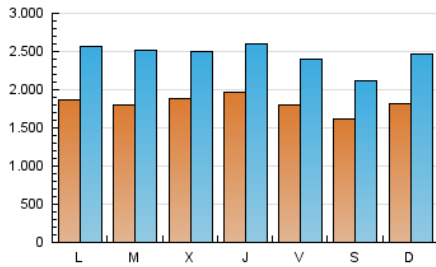

4. Gráficas (Nacional e Internacional)

4.1 Por día de la semana (promedio)

N. únicos / Visitas (x 100)