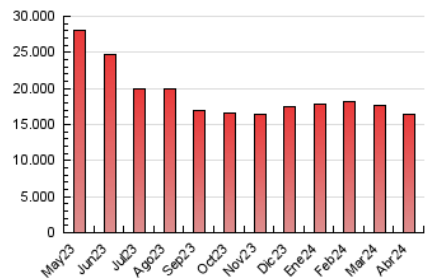

#### 3. Por día del mes (Nacional)

Día	N. únicos	Visitas	Páginas	Día	N. únicos	Visitas	Páginas	Día	N. únicos	Visitas	Páginas
1	162.858	231.975	536.707	11	191.442	270.422	607.183	21	158.332	197.597	493.425
2	163.492	244.081	616.567	12	168.291	238.895	503.572	22	190.714	234.392	636.877
3	152.239	221.453	548.125	13	164.669	220.410	463.385	23	174.156	207.009	571.896
4	167.303	232.221	525.262	14	190.404	265.046	537.041	24	203.953	243.161	612.905
5	170.259	232.263	544.808	15	195.735	272.265	599.313	25	243.922	307.888	666.232
6	162.555	226.590	487.977	16	205.309	300.342	625.657	26	195.679	256.615	548.245
7	145.430	218.004	496.015	17	170.516	217.849	541.536	27	157.036	207.568	468.498
8	165.932	238.682	545.197	18	159.498	197.816	506.506	28	202.877	276.553	648.853
9	161.973	238.009	526.529	19	161.157	196.915	515.762	29	180.577	255.556	568.672
10	199.448	283.891	629.341	20	136.355	161.880	399.964	30	157.685	224.094	474.117

##### 4.1 Por día de la semana (promedio)

N. únicos / Visitas (x 100)

Páginas (x 100)

##### 4.2 Por franja horaria (promedio)

Visitas\_ (x 1000)

Páginas (x 1000)

##### 4.3 Por meses

N. únicos / Visitas (x 1000)

Páginas (x 1000)