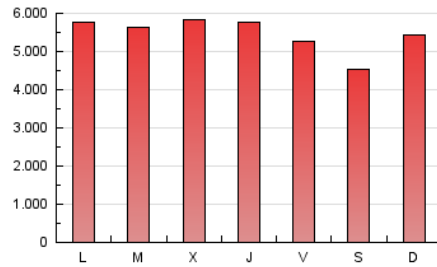

Páginas (x 100)