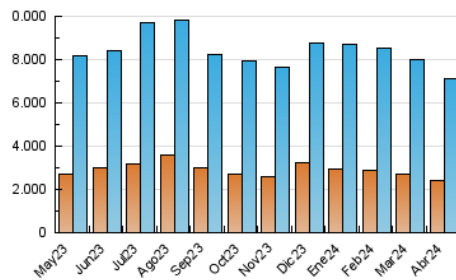

#### 3. Por día del mes (Nacional)

Día	N. únicos	Visitas	Páginas	Día	N. únicos	Visitas	Páginas	Día	N. únicos	Visitas	Páginas
1	162.858	231.975	536.707	11	191.442	270.422	607.183	21	158.332	197.597	493.425
2	163.492	244.081	616.567	12	168.291	238.895	503.572	22	190.714	234.392	636.877
3	152.239	221.453	548.125	13	164.669	220.410	463.385	23	174.156	207.009	571.896
4	167.303	232.221	525.262	14	190.404	265.046	537.041	24	203.953	243.161	612.905
5	170.259	232.263	544.808	15	195.735	272.265	599.313	25	243.922	307.888	666.232
6	162.555	226.590	487.977	16	205.309	300.342	625.657	26	195.679	256.615	548.245
7	145.430	218.004	496.015	17	170.516	217.849	541.536	27	157.036	207.568	468.498
8	165.932	238.682	545.197	18	159.498	197.816	506.506	28	202.877	276.553	648.853
9	161.973	238.009	526.529	19	161.157	196.915	515.762	29	180.577	255.556	568.672
10	199.448	283.891	629.341	20	136.355	161.880	399.964	30	157.685	224.094	474.117

##### 4.1 Por día de la semana (promedio)

N. únicos / Visitas (x 100)

Páginas (x 100)

##### 4.2 Por franja horaria (promedio)

Visitas\_ (x 1000)

Páginas (x 1000)

##### 4.3 Por meses

N. únicos / Visitas (x 1000)

Páginas (x 1000)