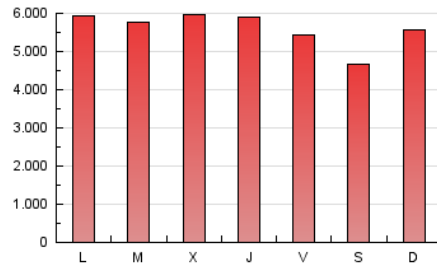

### 1. Cifras totales y promedios (Nacional e Internacional)

MES - AÑO	NAVEGADORES UNICOS	VISITAS	PAGINAS
Abril - 2024	2.585.169	7.368.179	16.872.013
<b>PROMEDIO DIARIO</b>	<b>182.354</b>	<b>245.606</b>	<b>562.400</b>
<b>PROMEDIO LUNES-VIERNES</b>	186.259	251.527	580.684
<b>PROMEDIO SABADO-DOMINGO</b>	171.615	229.325	512.121
<b>PAGINAS / VISITAS</b>	2,29		
<b>DURACION MEDIA VISITAS</b>	0:03:40		
<b>TIEMPO INTERACCIÓN MEDIO</b>	0:04:52		

### 3. Por día del mes (Nacional e Internacional)

Día	N. únicos	Visitas	Páginas	Día	N. únicos	Visitas	Páginas	Día	N. únicos	Visitas	Páginas
<b>1</b>	169.927	242.149	553.146	<b>11</b>	198.198	278.656	621.448	<b>21</b>	166.787	206.399	507.657
<b>2</b>	171.057	250.614	635.016	<b>12</b>	174.901	247.143	516.413	<b>22</b>	198.948	244.795	653.564
<b>3</b>	159.150	230.765	565.639	<b>13</b>	169.986	226.702	473.686	<b>23</b>	180.831	216.269	585.561
<b>4</b>	174.324	242.262	541.283	<b>14</b>	197.791	270.907	549.841	<b>24</b>	210.390	252.493	627.096
<b>5</b>	176.504	239.021	560.827	<b>15</b>	204.421	282.275	615.603	<b>25</b>	250.711	314.759	680.999
<b>6</b>	168.506	233.998	500.881	<b>16</b>	213.347	310.440	640.987	<b>26</b>	202.740	266.152	561.395
<b>7</b>	150.978	223.977	507.397	<b>17</b>	177.314	225.713	555.840	<b>27</b>	164.122	216.422	480.830
<b>8</b>	171.962	247.887	558.065	<b>18</b>	165.834	205.479	519.527	<b>28</b>	211.202	286.864	664.203
<b>9</b>	168.562	246.282	538.788	<b>19</b>	168.914	205.037	529.651	<b>29</b>	188.670	263.044	583.821
<b>10</b>	205.648	290.641	642.725	<b>20</b>	143.551	169.327	412.471	<b>30</b>	165.345	231.707	487.653

4. Gráficas (Nacional e Internacional)

4.1 Por día de la semana (promedio)

N. únicos / Visitas (x 100)

Páginas (x 100)

4.2 Por franja horaria (promedio)

Visitas\_ (x 1000)

Páginas (x 1000)

4.3 Por meses