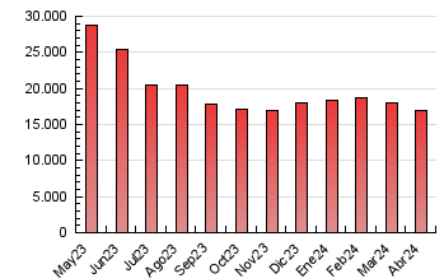

Páginas (x 1000)