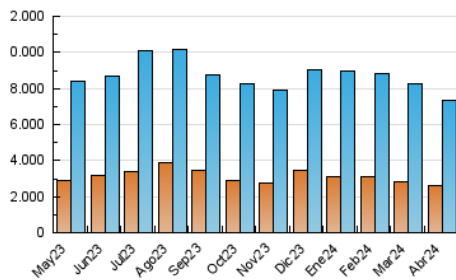

### 3. Por día del mes (Nacional e Internacional)

Día	N. únicos	Visitas	Páginas	Día	N. únicos	Visitas	Páginas	Día	N. únicos	Visitas	Páginas
<b>1</b>	169.927	242.149	553.146	<b>11</b>	198.198	278.656	621.448	<b>21</b>	166.787	206.399	507.657
<b>2</b>	171.057	250.614	635.016	<b>12</b>	174.901	247.143	516.413	<b>22</b>	198.948	244.795	653.564
<b>3</b>	159.150	230.765	565.639	<b>13</b>	169.986	226.702	473.686	<b>23</b>	180.831	216.269	585.561
<b>4</b>	174.324	242.262	541.283	<b>14</b>	197.791	270.907	549.841	<b>24</b>	210.390	252.493	627.096
<b>5</b>	176.504	239.021	560.827	<b>15</b>	204.421	282.275	615.603	<b>25</b>	250.711	314.759	680.999
<b>6</b>	168.506	233.998	500.881	<b>16</b>	213.347	310.440	640.987	<b>26</b>	202.740	266.152	561.395
<b>7</b>	150.978	223.977	507.397	<b>17</b>	177.314	225.713	555.840	<b>27</b>	164.122	216.422	480.830
<b>8</b>	171.962	247.887	558.065	<b>18</b>	165.834	205.479	519.527	<b>28</b>	211.202	286.864	664.203
<b>9</b>	168.562	246.282	538.788	<b>19</b>	168.914	205.037	529.651	<b>29</b>	188.670	263.044	583.821
<b>10</b>	205.648	290.641	642.725	<b>20</b>	143.551	169.327	412.471	<b>30</b>	165.345	231.707	487.653

4. Gráficas (Nacional e Internacional)

4.1 Por día de la semana (promedio)

N. únicos / Visitas (x 100)

Páginas (x 100)

4.2 Por franja horaria (promedio)

Visitas\_ (x 1000)

Páginas (x 1000)

4.3 Por meses

N. únicos / Visitas (x 1000)

Páginas (x 1000)