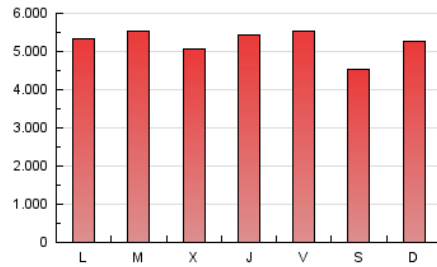

Páginas (x 100)