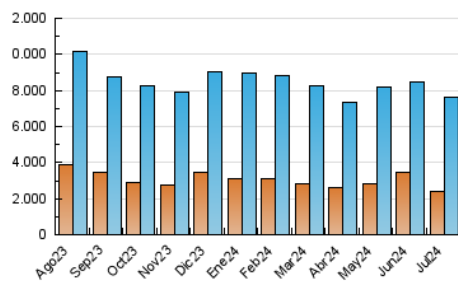

### 3. Por día del mes (Nacional e Internacional)

Día	N. únicos	Visitas	Páginas	Día	N. únicos	Visitas	Páginas	Día	N. únicos	Visitas	Páginas
1	142.582	219.332	478.066	11	183.079	262.150	587.799	21	144.272	211.728	487.279
2	160.861	240.043	573.573	12	177.349	255.868	587.699	22	169.312	242.132	519.367
3	167.165	246.703	565.268	13	173.267	237.207	509.026	23	198.507	260.534	544.512
4	173.826	244.607	558.183	14	179.054	257.459	546.619	24	130.626	190.028	433.674
5	138.326	211.277	494.424	15	193.476	277.866	610.745	25	156.538	216.719	462.961
6	126.404	190.331	463.699	16	247.806	320.568	607.674	26	149.036	216.532	480.673
7	186.514	283.562	676.998	17	204.107	278.109	585.677	27	141.640	210.201	441.654
8	174.191	259.296	642.419	18	266.922	344.760	614.565	28	142.507	204.333	451.015
9	159.549	247.183	604.618	19	336.041	404.219	696.047	29	150.294	214.444	478.946
10	155.400	227.587	537.506	20	147.077	208.268	446.274	30	153.164	232.038	499.366
								31	138.664	218.359	478.799

#### 4.1 Por día de la semana (promedio)

N. únicos / Visitas (x 100)

Páginas (x 100)

#### 4.2 Por franja horaria (promedio)

Visitas\_ (x 1000)

Páginas (x 1000)

#### 4.3 Por meses

N. únicos / Visitas (x 1000)

Páginas (x 1000)