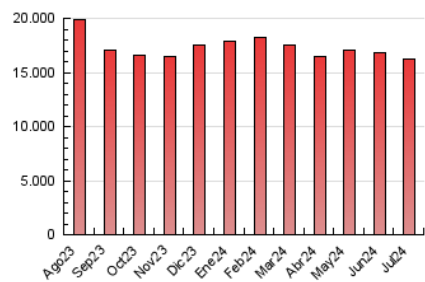

#### 3. Por día del mes (Nacional)

Día	N. únicos	Visitas	Páginas	Día	N. únicos	Visitas	Páginas	Día	N. únicos	Visitas	Páginas
1	136.016	209.689	465.388	11	178.381	255.884	573.907	21	140.057	204.984	476.094
2	151.287	228.770	556.868	12	172.220	250.184	573.377	22	164.570	235.646	506.966
3	158.873	237.627	548.553	13	168.356	231.284	496.875	23	193.326	255.319	532.145
4	167.728	235.940	543.987	14	174.411	250.846	533.810	24	126.174	184.366	422.881
5	134.423	206.360	484.378	15	187.166	270.794	595.238	25	151.986	211.566	452.858
6	122.517	185.699	451.981	16	242.328	311.978	593.362	26	144.891	210.123	469.542
7	181.585	276.847	662.539	17	198.561	271.500	571.147	27	137.787	202.897	431.268
8	169.549	251.846	627.521	18	262.040	337.702	601.264	28	138.009	199.377	439.900
9	155.058	239.846	589.909	19	329.555	398.694	682.407	29	145.970	208.457	467.305
10	150.732	221.176	523.482	20	142.613	201.598	434.976	30	148.679	226.544	488.560
								31	134.778	212.904	467.886

##### 4.1 Por día de la semana (promedio)

N. únicos / Visitas (x 100)

Páginas (x 100)

##### 4.2 Por franja horaria (promedio)

Visitas\_ (x 1000)

Páginas (x 1000)

##### 4.3 Por meses

N. únicos / Visitas (x 1000)

Páginas (x 1000)