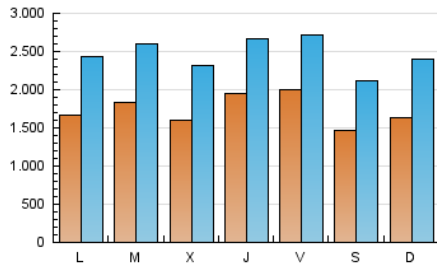

### 1. Cifras totales y promedios (Nacional e Internacional)

MES - AÑO	NAVEGADORES UNICOS	VISITAS	PAGINAS
Julio - 2024	2.433.887	7.633.443	16.665.125
<b>PROMEDIO DIARIO</b>	<b>173.147</b>	<b>246.240</b>	<b>537.585</b>
<b>PROMEDIO LUNES-VIERNES</b>	179.427	253.494	549.677
<b>PROMEDIO SABADO-DOMINGO</b>	155.092	225.386	502.821
<b>PAGINAS / VISITAS</b>	2,18		
<b>DURACION MEDIA VISITAS</b>	0:03:17		
<b>TIEMPO INTERACCIÓN MEDIO</b>	0:04:35		

### 2. Secciones (Nacional e Internacional)

	PAGINAS	%
<b>HOME</b>	4.639.137	27.84 %
<b>RESTO</b>	12.025.988	72.16 %

### 3. Por día del mes (Nacional e Internacional)

Día	N. únicos	Visitas	Páginas	Día	N. únicos	Visitas	Páginas	Día	N. únicos	Visitas	Páginas
1	142.582	219.332	478.066	11	183.079	262.150	587.799	21	144.272	211.728	487.279
2	160.861	240.043	573.573	12	177.349	255.868	587.699	22	169.312	242.132	519.367
3	167.165	246.703	565.268	13	173.267	237.207	509.026	23	198.507	260.534	544.512
4	173.826	244.607	558.183	14	179.054	257.459	546.619	24	130.626	190.028	433.674
5	138.326	211.277	494.424	15	193.476	277.866	610.745	25	156.538	216.719	462.961
6	126.404	190.331	463.699	16	247.806	320.568	607.674	26	149.036	216.532	480.673
7	186.514	283.562	676.998	17	204.107	278.109	585.677	27	141.640	210.201	441.654
8	174.191	259.296	642.419	18	266.922	344.760	614.565	28	142.507	204.333	451.015
9	159.549	247.183	604.618	19	336.041	404.219	696.047	29	150.294	214.444	478.946
10	155.400	227.587	537.506	20	147.077	208.268	446.274	30	153.164	232.038	499.366
								31	138.664	218.359	478.799