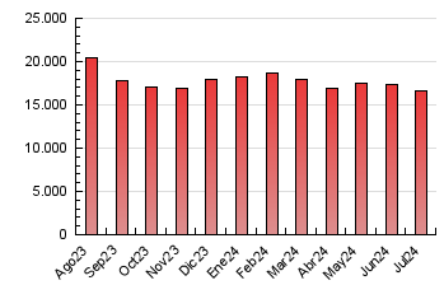

### 3. Por día del mes (Nacional e Internacional)

Día	N. únicos	Visitas	Páginas	Día	N. únicos	Visitas	Páginas	Día	N. únicos	Visitas	Páginas
1	142.582	219.332	478.066	11	183.079	262.150	587.799	21	144.272	211.728	487.279
2	160.861	240.043	573.573	12	177.349	255.868	587.699	22	169.312	242.132	519.367
3	167.165	246.703	565.268	13	173.267	237.207	509.026	23	198.507	260.534	544.512
4	173.826	244.607	558.183	14	179.054	257.459	546.619	24	130.626	190.028	433.674
5	138.326	211.277	494.424	15	193.476	277.866	610.745	25	156.538	216.719	462.961
6	126.404	190.331	463.699	16	247.806	320.568	607.674	26	149.036	216.532	480.673
7	186.514	283.562	676.998	17	204.107	278.109	585.677	27	141.640	210.201	441.654
8	174.191	259.296	642.419	18	266.922	344.760	614.565	28	142.507	204.333	451.015
9	159.549	247.183	604.618	19	336.041	404.219	696.047	29	150.294	214.444	478.946
10	155.400	227.587	537.506	20	147.077	208.268	446.274	30	153.164	232.038	499.366
								31	138.664	218.359	478.799

#### 4.1 Por día de la semana (promedio)

N. únicos / Visitas (x 100)

Páginas (x 100)

#### 4.2 Por franja horaria (promedio)

Visitas\_ (x 1000)

Páginas (x 1000)

#### 4.3 Por meses

N. únicos / Visitas (x 1000)

Páginas (x 1000)