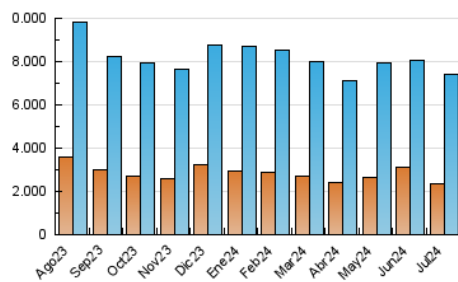

#### 3. Por día del mes (Nacional)

Día	N. únicos	Visitas	Páginas	Día	N. únicos	Visitas	Páginas	Día	N. únicos	Visitas	Páginas
1	136.016	209.689	465.388	11	178.381	255.884	573.907	21	140.057	204.984	476.094
2	151.287	228.770	556.868	12	172.220	250.184	573.377	22	164.570	235.646	506.966
3	158.873	237.627	548.553	13	168.356	231.284	496.875	23	193.326	255.319	532.145
4	167.728	235.940	543.987	14	174.411	250.846	533.810	24	126.174	184.366	422.881
5	134.423	206.360	484.378	15	187.166	270.794	595.238	25	151.986	211.566	452.858
6	122.517	185.699	451.981	16	242.328	311.978	593.362	26	144.891	210.123	469.542
7	181.585	276.847	662.539	17	198.561	271.500	571.147	27	137.787	202.897	431.268
8	169.549	251.846	627.521	18	262.040	337.702	601.264	28	138.009	199.377	439.900
9	155.058	239.846	589.909	19	329.555	398.694	682.407	29	145.970	208.457	467.305
10	150.732	221.176	523.482	20	142.613	201.598	434.976	30	148.679	226.544	488.560
								31	134.778	212.904	467.886

##### 4.1 Por día de la semana (promedio)

N. únicos / Visitas (x 100)

Páginas (x 100)

##### 4.2 Por franja horaria (promedio)

Visitas\_ (x 1000)

Páginas (x 1000)

##### 4.3 Por meses

N. únicos / Visitas (x 1000)

Páginas (x 1000)