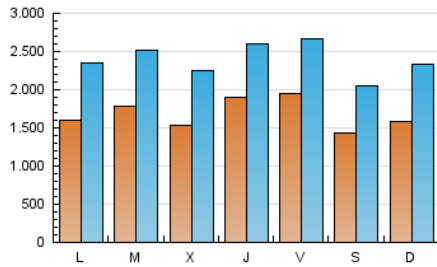

4. Gráficas (Nacional)

4.1 Por día de la semana (promedio)

N. únicos / Visitas (x 100)