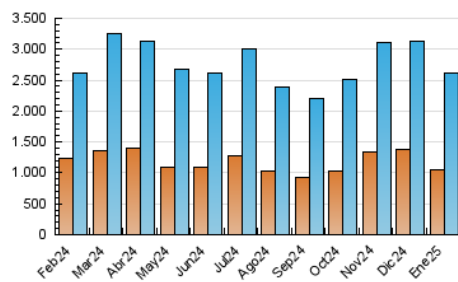

4.3 Por meses

N. únicos / Visitas (x 1000)