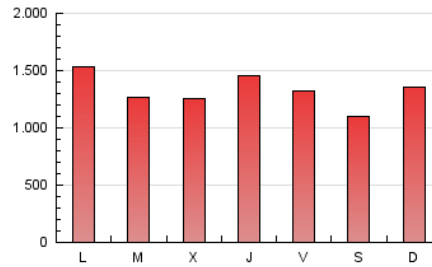

1. Cifras totales y promedios (Nacional e Internacional)

MES - AÑO	NAVEGADORES UNICOS	VISITAS	PAGINAS
Enero - 2025	1.045.273	2.623.755	4.115.032
PROMEDIO DIARIO	71.623	86.562	132.743
PROMEDIO LUNES-VIERNES	72.670	88.204	136.351
PROMEDIO SABADO-DOMINGO	68.616	81.843	122.369
PAGINAS / VISITAS	1,53		
DURACION MEDIA VISITAS	0:02:45		
TIEMPO INTERACCIÓN MEDIO	0:03:12		

2. Secciones (Nacional e Internacional)

	PAGINAS	%
HOME	1.527.736	37.13 %
RESTO	2.587.296	62.87 %

3. Por día del mes (Nacional e Internacional)

Día	N. únicos	Visitas	Páginas	Día	N. únicos	Visitas	Páginas	Día	N. únicos	Visitas	Páginas
1	55.987	69.848	110.929	11	64.738	77.829	117.643	21	63.078	79.677	128.614
2	56.323	69.131	112.082	12	66.614	82.811	125.914	22	64.332	79.551	135.615
3	52.627	64.621	101.616	13	102.652	119.544	167.811	23	63.779	81.558	141.477
4	47.028	58.280	92.862	14	71.674	87.255	128.668	24	81.301	97.648	149.984
5	76.239	89.297	128.530	15	68.165	83.422	124.404	25	67.392	78.644	122.996
6	106.591	119.196	161.043	16	72.049	87.067	136.957	26	57.708	69.340	107.979
7	60.577	72.942	115.916	17	55.838	71.827	120.703	27	58.776	71.812	117.943
8	67.340	85.317	130.218	18	53.509	65.651	104.493	28	64.462	81.845	134.250
9	125.467	142.367	200.817	19	115.700	132.888	178.533	29	58.846	77.226	127.610
10	100.354	114.485	162.072	20	106.648	124.271	167.843	30	58.983	75.404	134.585
								31	55.551	72.667	124.925

4. Gráficas (Nacional e Internacional)

4.1 Por día de la semana (promedio)

N. únicos / Visitas (x 100)

Páginas (x 100)

4.2 Por franja horaria (promedio)

Visitas_ (x 1000)

Páginas (x 1000)

4.3 Por meses