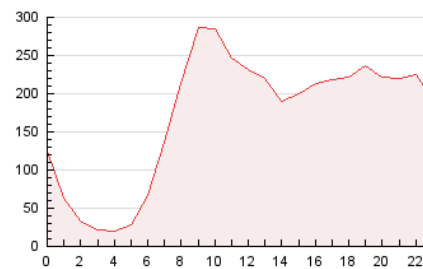

2. Secciones (Nacional e Internacional)

	PAGINAS	%
HOME	1.527.736	37.13 %
RESTO	2.587.296	62.87 %

3. Por día del mes (Nacional e Internacional)

Día	N. únicos	Visitas	Páginas	Día	N. únicos	Visitas	Páginas	Día	N. únicos	Visitas	Páginas
1	55.987	69.848	110.929	11	64.738	77.829	117.643	21	63.078	79.677	128.614
2	56.323	69.131	112.082	12	66.614	82.811	125.914	22	64.332	79.551	135.615
3	52.627	64.621	101.616	13	102.652	119.544	167.811	23	63.779	81.558	141.477
4	47.028	58.280	92.862	14	71.674	87.255	128.668	24	81.301	97.648	149.984
5	76.239	89.297	128.530	15	68.165	83.422	124.404	25	67.392	78.644	122.996
6	106.591	119.196	161.043	16	72.049	87.067	136.957	26	57.708	69.340	107.979
7	60.577	72.942	115.916	17	55.838	71.827	120.703	27	58.776	71.812	117.943
8	67.340	85.317	130.218	18	53.509	65.651	104.493	28	64.462	81.845	134.250
9	125.467	142.367	200.817	19	115.700	132.888	178.533	29	58.846	77.226	127.610
10	100.354	114.485	162.072	20	106.648	124.271	167.843	30	58.983	75.404	134.585
								31	55.551	72.667	124.925

4. Gráficas (Nacional e Internacional)

4.1 Por día de la semana (promedio)

N. únicos / Visitas (x 100)

Páginas (x 100)

4.2 Por franja horaria (promedio)

Visitas_ (x 1000)

Páginas (x 1000)

4.3 Por meses