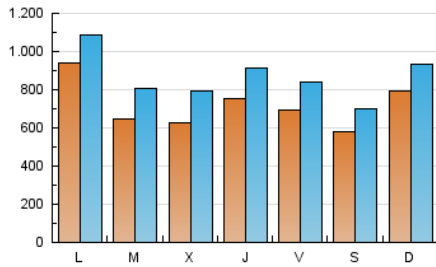

1. Cifras totales y promedios (Nacional e Internacional)

MES - AÑO	NAVEGADORES UNICOS	VISITAS	PAGINAS
Enero - 2025	1.045.273	2.623.755	4.115.032
PROMEDIO DIARIO	71.623	86.562	132.743
PROMEDIO LUNES-VIERNES	72.670	88.204	136.351
PROMEDIO SABADO-DOMINGO	68.616	81.843	122.369
PAGINAS / VISITAS	1,53		
DURACION MEDIA VISITAS	0:02:45		
TIEMPO INTERACCIÓN MEDIO	0:03:12		

2. Secciones (Nacional e Internacional)

	PAGINAS	%
HOME	1.527.736	37.13 %
RESTO	2.587.296	62.87 %

3. Por día del mes (Nacional e Internacional)

Día	N. únicos	Visitas	Páginas	Día	N. únicos	Visitas	Páginas	Día	N. únicos	Visitas	Páginas
1	55.987	69.848	110.929	11	64.738	77.829	117.643	21	63.078	79.677	128.614
2	56.323	69.131	112.082	12	66.614	82.811	125.914	22	64.332	79.551	135.615
3	52.627	64.621	101.616	13	102.652	119.544	167.811	23	63.779	81.558	141.477
4	47.028	58.280	92.862	14	71.674	87.255	128.668	24	81.301	97.648	149.984
5	76.239	89.297	128.530	15	68.165	83.422	124.404	25	67.392	78.644	122.996
6	106.591	119.196	161.043	16	72.049	87.067	136.957	26	57.708	69.340	107.979
7	60.577	72.942	115.916	17	55.838	71.827	120.703	27	58.776	71.812	117.943
8	67.340	85.317	130.218	18	53.509	65.651	104.493	28	64.462	81.845	134.250
9	125.467	142.367	200.817	19	115.700	132.888	178.533	29	58.846	77.226	127.610
10	100.354	114.485	162.072	20	106.648	124.271	167.843	30	58.983	75.404	134.585
								31	55.551	72.667	124.925

4. Gráficas (Nacional e Internacional)

4.1 Por día de la semana (promedio)

N. únicos / Visitas (x 100)

Páginas (x 100)

4.2 Por franja horaria (promedio)

Visitas_ (x 1000)

Páginas (x 1000)

4.3 Por meses