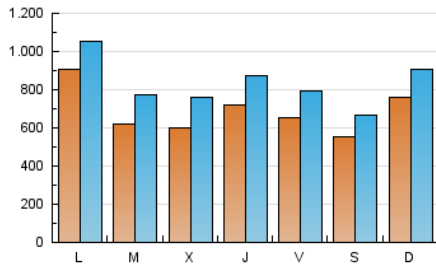

1. Cifras totales y promedios (Nacional)

MES - AÑO	NAVEGADORES UNICOS	VISITAS	PAGINAS
Enero - 2025	989.441	2.505.647	3.960.524
PROMEDIO DIARIO	68.578	83.054	127.759
PROMEDIO LUNES-VIERNES	69.541	84.554	131.213
PROMEDIO SABADO-DOMINGO	65.810	78.743	117.830
PAGINAS / VISITAS	1,54		
DURACION MEDIA VISITAS	0:02:47		
TIEMPO INTERACCIÓN MEDIO	0:03:16		

2. Secciones (Nacional)

	PAGINAS	%
HOME	1.484.807	37.49 %
RESTO	2.475.717	62.51 %

3. Por día del mes (Nacional)

Día	N. únicos	Visitas	Páginas	Día	N. únicos	Visitas	Páginas	Día	N. únicos	Visitas	Páginas
1	53.496	66.535	106.761	11	62.536	75.561	113.959	21	60.347	76.328	123.962
2	53.818	65.887	107.670	12	64.011	79.974	121.660	22	61.062	76.141	130.526
3	49.865	61.568	97.411	13	99.660	116.924	163.229	23	59.862	77.183	135.297
4	44.847	55.993	89.260	14	69.078	84.058	124.439	24	72.217	86.721	136.003
5	73.880	86.442	124.537	15	65.218	79.715	119.465	25	62.891	73.730	116.226
6	103.838	116.136	156.494	16	68.822	83.142	131.827	26	54.300	65.480	102.370
7	57.944	69.576	111.778	17	53.235	68.276	116.175	27	55.279	68.490	112.323
8	64.837	82.968	125.969	18	51.232	62.570	100.673	28	61.662	78.705	129.267
9	122.469	138.529	195.679	19	112.779	130.195	173.951	29	56.221	73.603	123.012
10	97.417	111.457	157.380	20	103.652	120.782	163.068	30	56.500	72.056	129.895
								31	52.938	69.954	120.258

4. Gráficas (Nacional)

4.1 Por día de la semana (promedio)

N. únicos / Visitas (x 100)

Páginas (x 100)

4.2 Por franja horaria (promedio)

Visitas_ (x 1000)

Páginas (x 1000)

4.3 Por meses