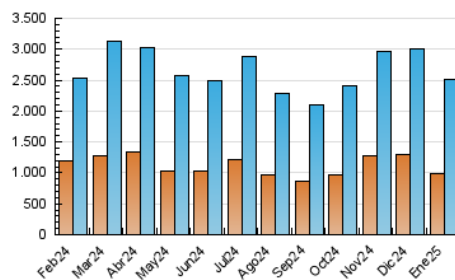

2. Secciones (Nacional)

	PAGINAS	%
HOME	1.484.807	37.49 %
RESTO	2.475.717	62.51 %

3. Por día del mes (Nacional)

Día	N. únicos	Visitas	Páginas	Día	N. únicos	Visitas	Páginas	Día	N. únicos	Visitas	Páginas
1	53.496	66.535	106.761	11	62.536	75.561	113.959	21	60.347	76.328	123.962
2	53.818	65.887	107.670	12	64.011	79.974	121.660	22	61.062	76.141	130.526
3	49.865	61.568	97.411	13	99.660	116.924	163.229	23	59.862	77.183	135.297
4	44.847	55.993	89.260	14	69.078	84.058	124.439	24	72.217	86.721	136.003
5	73.880	86.442	124.537	15	65.218	79.715	119.465	25	62.891	73.730	116.226
6	103.838	116.136	156.494	16	68.822	83.142	131.827	26	54.300	65.480	102.370
7	57.944	69.576	111.778	17	53.235	68.276	116.175	27	55.279	68.490	112.323
8	64.837	82.968	125.969	18	51.232	62.570	100.673	28	61.662	78.705	129.267
9	122.469	138.529	195.679	19	112.779	130.195	173.951	29	56.221	73.603	123.012
10	97.417	111.457	157.380	20	103.652	120.782	163.068	30	56.500	72.056	129.895
								31	52.938	69.954	120.258

4. Gráficas (Nacional)

4.1 Por día de la semana (promedio)

N. únicos / Visitas (x 100)

Páginas (x 100)

4.2 Por franja horaria (promedio)

Visitas_ (x 1000)

Páginas (x 1000)

4.3 Por meses

N. únicos / Visitas (x 1000)

Páginas (x 1000)

5. Observaciones

Este Medio Electrónico de Comunicación ha sido medido por la herramienta Google Analytics de Google (GA4).

6. Definiciones básicas (Para más información ver Normas Técnicas para el Control de los Medios Electrónicos de Comunicación)

Visita:

Una secuencia ininterrumpida de páginas servidas a un usuario válido. Si dicho usuario no realiza peticiones de páginas en un periodo de tiempo (30 min) la siguiente petición constituirá el inicio de una nueva visita.