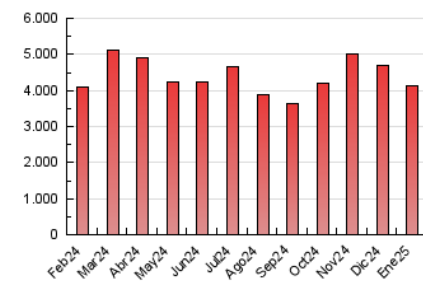

Páginas (x 1000)