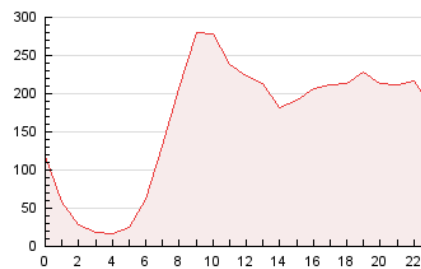

2. Secciones (Nacional)

	PAGINAS	%
HOME	1.484.807	37.49 %
RESTO	2.475.717	62.51 %

3. Por día del mes (Nacional)

Día	N. únicos	Visitas	Páginas	Día	N. únicos	Visitas	Páginas	Día	N. únicos	Visitas	Páginas
1	53.496	66.535	106.761	11	62.536	75.561	113.959	21	60.347	76.328	123.962
2	53.818	65.887	107.670	12	64.011	79.974	121.660	22	61.062	76.141	130.526
3	49.865	61.568	97.411	13	99.660	116.924	163.229	23	59.862	77.183	135.297
4	44.847	55.993	89.260	14	69.078	84.058	124.439	24	72.217	86.721	136.003
5	73.880	86.442	124.537	15	65.218	79.715	119.465	25	62.891	73.730	116.226
6	103.838	116.136	156.494	16	68.822	83.142	131.827	26	54.300	65.480	102.370
7	57.944	69.576	111.778	17	53.235	68.276	116.175	27	55.279	68.490	112.323
8	64.837	82.968	125.969	18	51.232	62.570	100.673	28	61.662	78.705	129.267
9	122.469	138.529	195.679	19	112.779	130.195	173.951	29	56.221	73.603	123.012
10	97.417	111.457	157.380	20	103.652	120.782	163.068	30	56.500	72.056	129.895
								31	52.938	69.954	120.258

4. Gráficas (Nacional)

4.1 Por día de la semana (promedio)

N. únicos / Visitas (x 100)

Páginas (x 100)

4.2 Por franja horaria (promedio)

Visitas_ (x 1000)

Páginas (x 1000)

4.3 Por meses