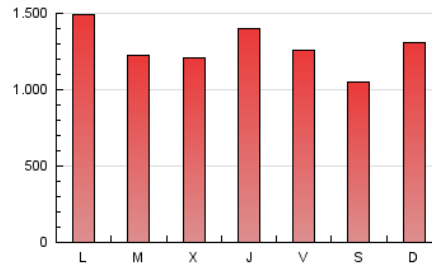

1. Cifras totales y promedios (Nacional)

MES - AÑO	NAVEGADORES UNICOS	VISITAS	PAGINAS
Enero - 2025	989.441	2.505.647	3.960.524
PROMEDIO DIARIO	68.578	83.054	127.759
PROMEDIO LUNES-VIERNES	69.541	84.554	131.213
PROMEDIO SABADO-DOMINGO	65.810	78.743	117.830
PAGINAS / VISITAS	1,54		
DURACION MEDIA VISITAS	0:02:47		
TIEMPO INTERACCIÓN MEDIO	0:03:16		

2. Secciones (Nacional)

	PAGINAS	%
HOME	1.484.807	37.49 %
RESTO	2.475.717	62.51 %

3. Por día del mes (Nacional)

Día	N. únicos	Visitas	Páginas	Día	N. únicos	Visitas	Páginas	Día	N. únicos	Visitas	Páginas
1	53.496	66.535	106.761	11	62.536	75.561	113.959	21	60.347	76.328	123.962
2	53.818	65.887	107.670	12	64.011	79.974	121.660	22	61.062	76.141	130.526
3	49.865	61.568	97.411	13	99.660	116.924	163.229	23	59.862	77.183	135.297
4	44.847	55.993	89.260	14	69.078	84.058	124.439	24	72.217	86.721	136.003
5	73.880	86.442	124.537	15	65.218	79.715	119.465	25	62.891	73.730	116.226
6	103.838	116.136	156.494	16	68.822	83.142	131.827	26	54.300	65.480	102.370
7	57.944	69.576	111.778	17	53.235	68.276	116.175	27	55.279	68.490	112.323
8	64.837	82.968	125.969	18	51.232	62.570	100.673	28	61.662	78.705	129.267
9	122.469	138.529	195.679	19	112.779	130.195	173.951	29	56.221	73.603	123.012
10	97.417	111.457	157.380	20	103.652	120.782	163.068	30	56.500	72.056	129.895
								31	52.938	69.954	120.258

4. Gráficas (Nacional)

4.1 Por día de la semana (promedio)

N. únicos / Visitas (x 100)

Páginas (x 100)

4.2 Por franja horaria (promedio)

Visitas_ (x 1000)

Páginas (x 1000)

4.3 Por meses