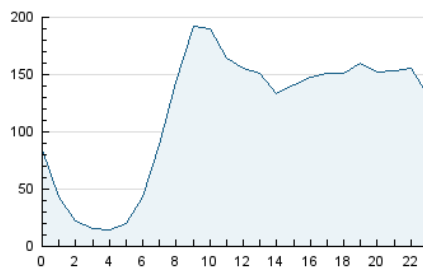

2. Secciones (Nacional e Internacional)

	PAGINAS	%
HOME	1.527.736	37.13 %
RESTO	2.587.296	62.87 %

3. Por día del mes (Nacional e Internacional)

Día	N. únicos	Visitas	Páginas	Día	N. únicos	Visitas	Páginas	Día	N. únicos	Visitas	Páginas
1	55.987	69.848	110.929	11	64.738	77.829	117.643	21	63.078	79.677	128.614
2	56.323	69.131	112.082	12	66.614	82.811	125.914	22	64.332	79.551	135.615
3	52.627	64.621	101.616	13	102.652	119.544	167.811	23	63.779	81.558	141.477
4	47.028	58.280	92.862	14	71.674	87.255	128.668	24	81.301	97.648	149.984
5	76.239	89.297	128.530	15	68.165	83.422	124.404	25	67.392	78.644	122.996
6	106.591	119.196	161.043	16	72.049	87.067	136.957	26	57.708	69.340	107.979
7	60.577	72.942	115.916	17	55.838	71.827	120.703	27	58.776	71.812	117.943
8	67.340	85.317	130.218	18	53.509	65.651	104.493	28	64.462	81.845	134.250
9	125.467	142.367	200.817	19	115.700	132.888	178.533	29	58.846	77.226	127.610
10	100.354	114.485	162.072	20	106.648	124.271	167.843	30	58.983	75.404	134.585
								31	55.551	72.667	124.925

4. Gráficas (Nacional e Internacional)

4.1 Por día de la semana (promedio)

N. únicos / Visitas (x 100)

Páginas (x 100)

4.2 Por franja horaria (promedio)

Visitas_ (x 1000)

Páginas (x 1000)

4.3 Por meses