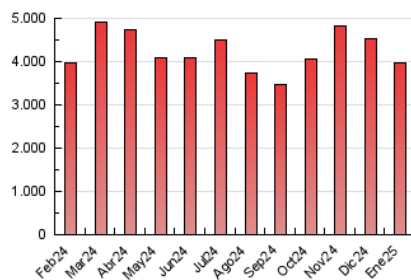

1. Cifras totales y promedios (Nacional)

MES - AÑO	NAVEGADORES UNICOS	VISITAS	PAGINAS
Enero - 2025	989.441	2.505.647	3.960.524
PROMEDIO DIARIO	68.578	83.054	127.759
PROMEDIO LUNES-VIERNES	69.541	84.554	131.213
PROMEDIO SABADO-DOMINGO	65.810	78.743	117.830
PAGINAS / VISITAS	1,54		
DURACION MEDIA VISITAS	0:02:47		
TIEMPO INTERACCIÓN MEDIO	0:03:16		

2. Secciones (Nacional)

	PAGINAS	%
HOME	1.484.807	37.49 %
RESTO	2.475.717	62.51 %

3. Por día del mes (Nacional)

Día	N. únicos	Visitas	Páginas	Día	N. únicos	Visitas	Páginas	Día	N. únicos	Visitas	Páginas
1	53.496	66.535	106.761	11	62.536	75.561	113.959	21	60.347	76.328	123.962
2	53.818	65.887	107.670	12	64.011	79.974	121.660	22	61.062	76.141	130.526
3	49.865	61.568	97.411	13	99.660	116.924	163.229	23	59.862	77.183	135.297
4	44.847	55.993	89.260	14	69.078	84.058	124.439	24	72.217	86.721	136.003
5	73.880	86.442	124.537	15	65.218	79.715	119.465	25	62.891	73.730	116.226
6	103.838	116.136	156.494	16	68.822	83.142	131.827	26	54.300	65.480	102.370
7	57.944	69.576	111.778	17	53.235	68.276	116.175	27	55.279	68.490	112.323
8	64.837	82.968	125.969	18	51.232	62.570	100.673	28	61.662	78.705	129.267
9	122.469	138.529	195.679	19	112.779	130.195	173.951	29	56.221	73.603	123.012
10	97.417	111.457	157.380	20	103.652	120.782	163.068	30	56.500	72.056	129.895
								31	52.938	69.954	120.258

4. Gráficas (Nacional)

4.1 Por día de la semana (promedio)

N. únicos / Visitas (x 100)

Páginas (x 100)

4.2 Por franja horaria (promedio)

Visitas_ (x 1000)

Páginas (x 1000)

4.3 Por meses

N. únicos / Visitas (x 1000)

Páginas (x 1000)

5. Observaciones

Este Medio Electrónico de Comunicación ha sido medido por la herramienta Google Analytics de Google (GA4).

6. Definiciones básicas (Para más información ver Normas Técnicas para el Control de los Medios Electrónicos de Comunicación)