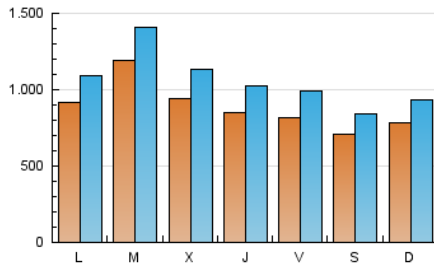

1. Cifras totales y promedios (Nacional e Internacional)

MES - AÑO	NAVEGADORES UNICOS	VISITAS	PAGINAS
Marzo - 2024	1.365.586	3.246.756	5.101.464
PROMEDIO DIARIO	87.456	104.734	164.563
PROMEDIO LUNES-VIERNES	93.727	112.315	174.713
PROMEDIO SABADO-DOMINGO	74.286	88.814	143.249
PAGINAS / VISITAS	1,57		
DURACION MEDIA VISITAS	0:02:34		
TIEMPO INTERACCIÓN MEDIO	0:03:09		

2. Secciones (Nacional e Internacional)

	PAGINAS	%
HOME	1.745.497	34.22 %
RESTO	3.355.967	65.78 %

3. Por día del mes (Nacional e Internacional)

Día	N. únicos	Visitas	Páginas	Día	N. únicos	Visitas	Páginas	Día	N. únicos	Visitas	Páginas
1	63.642	78.371	132.484	11	73.045	88.842	144.998	21	120.892	141.489	230.783
2	61.361	77.166	128.101	12	63.941	79.986	134.727	22	139.339	162.532	232.172
3	85.914	101.469	158.541	13	70.449	88.691	156.874	23	72.473	83.568	131.162
4	101.720	119.607	174.247	14	93.167	113.538	182.042	24	63.418	78.179	129.041
5	67.802	86.059	144.517	15	92.538	113.214	170.569	25	77.810	95.872	154.943
6	67.117	84.570	140.245	16	77.679	92.548	144.747	26	65.031	82.405	137.446
7	63.301	79.076	140.641	17	74.944	91.510	149.303	27	96.448	113.578	162.781
8	61.741	77.837	135.872	18	113.465	133.841	199.383	28	63.788	74.962	121.105
9	65.069	78.887	136.551	19	279.367	313.965	414.182	29	51.821	63.909	110.356
10	60.320	74.580	139.162	20	141.847	166.269	248.609	30	76.549	88.629	137.670
								31	105.136	121.607	178.210

4. Gráficas (Nacional e Internacional)

4.1 Por día de la semana (promedio)

N. únicos / Visitas (x 100)

Páginas (x 100)

4.2 Por franja horaria (promedio)

Visitas_ (x 1000)

Páginas (x 1000)

4.3 Por meses