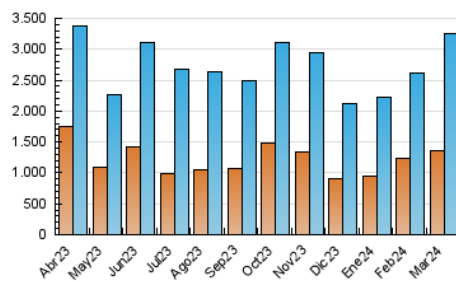

4.3 Por meses

N. únicos / Visitas (x 1000)