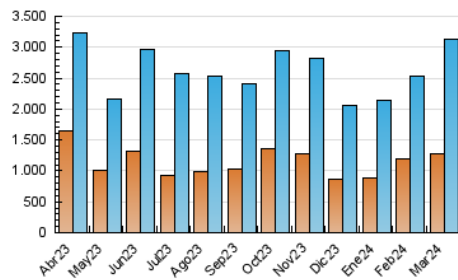

4.3 Por meses

N. únicos / Visitas (x 1000)