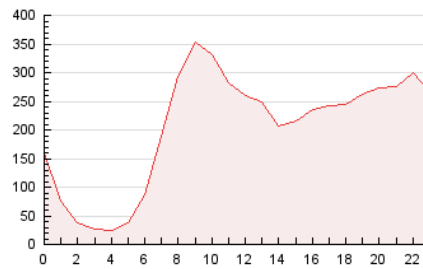

2. Secciones (Nacional)

	PAGINAS	%
HOME	1.698.334	34.48 %
RESTO	3.227.357	65.52 %

3. Por día del mes (Nacional)

Día	N. únicos	Visitas	Páginas	Día	N. únicos	Visitas	Páginas	Día	N. únicos	Visitas	Páginas
1	60.605	74.527	127.726	11	70.136	85.673	139.904	21	116.214	136.941	222.852
2	58.884	74.296	123.960	12	60.990	77.108	129.738	22	133.840	156.452	223.525
3	82.745	97.311	153.262	13	67.287	84.633	151.628	23	67.674	79.291	124.854
4	98.672	116.074	169.201	14	89.712	109.007	175.948	24	58.156	71.434	121.543
5	65.115	82.396	139.736	15	89.387	109.035	164.932	25	72.364	89.952	147.175
6	63.766	81.039	134.727	16	74.725	90.052	139.855	26	61.110	77.776	130.846
7	60.547	75.605	135.701	17	71.866	88.276	144.333	27	92.906	109.613	157.191
8	58.755	74.563	130.536	18	109.850	130.201	193.516	28	61.010	71.411	116.224
9	62.444	75.838	132.194	19	275.332	308.749	407.363	29	49.031	61.075	105.590
10	57.588	71.764	134.500	20	138.047	162.018	242.103	30	73.184	84.968	132.588
								31	101.781	117.763	172.440

4. Gráficas (Nacional)

4.1 Por día de la semana (promedio)

N. únicos / Visitas (x 100)

Páginas (x 100)

4.2 Por franja horaria (promedio)

Visitas_ (x 1000)

Páginas (x 1000)

4.3 Por meses