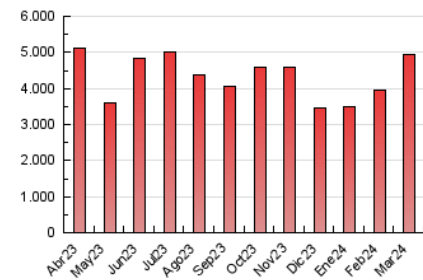

Páginas (x 1000)