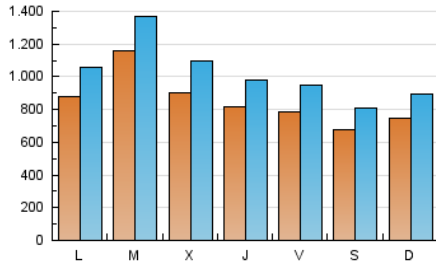

1. Cifras totales y promedios (Nacional)

MES - AÑO	NAVEGADORES UNICOS	VISITAS	PAGINAS
Marzo - 2024	1.282.850	3.124.841	4.925.691
PROMEDIO DIARIO	83.991	100.801	158.893
PROMEDIO LUNES-VIERNES	90.223	108.278	168.865
PROMEDIO SABADO-DOMINGO	70.905	85.099	137.953
PAGINAS / VISITAS	1,58		
DURACION MEDIA VISITAS	0:02:35		
TIEMPO INTERACCIÓN MEDIO	0:03:15		

2. Secciones (Nacional)

	PAGINAS	%
HOME	1.698.334	34.48 %
RESTO	3.227.357	65.52 %

3. Por día del mes (Nacional)

Día	N. únicos	Visitas	Páginas	Día	N. únicos	Visitas	Páginas	Día	N. únicos	Visitas	Páginas
1	60.605	74.527	127.726	11	70.136	85.673	139.904	21	116.214	136.941	222.852
2	58.884	74.296	123.960	12	60.990	77.108	129.738	22	133.840	156.452	223.525
3	82.745	97.311	153.262	13	67.287	84.633	151.628	23	67.674	79.291	124.854
4	98.672	116.074	169.201	14	89.712	109.007	175.948	24	58.156	71.434	121.543
5	65.115	82.396	139.736	15	89.387	109.035	164.932	25	72.364	89.952	147.175
6	63.766	81.039	134.727	16	74.725	90.052	139.855	26	61.110	77.776	130.846
7	60.547	75.605	135.701	17	71.866	88.276	144.333	27	92.906	109.613	157.191
8	58.755	74.563	130.536	18	109.850	130.201	193.516	28	61.010	71.411	116.224
9	62.444	75.838	132.194	19	275.332	308.749	407.363	29	49.031	61.075	105.590
10	57.588	71.764	134.500	20	138.047	162.018	242.103	30	73.184	84.968	132.588
								31	101.781	117.763	172.440

4. Gráficas (Nacional)

4.1 Por día de la semana (promedio)

N. únicos / Visitas (x 100)

Páginas (x 100)

4.2 Por franja horaria (promedio)

Visitas_ (x 1000)

Páginas (x 1000)

4.3 Por meses