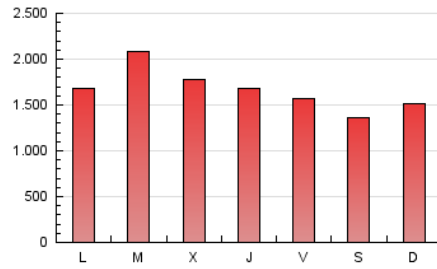

1. Cifras totales y promedios (Nacional e Internacional)

MES - AÑO	NAVEGADORES UNICOS	VISITAS	PAGINAS
Marzo - 2024	1.365.586	3.246.756	5.101.464
PROMEDIO DIARIO	87.456	104.734	164.563
PROMEDIO LUNES-VIERNES	93.727	112.315	174.713
PROMEDIO SABADO-DOMINGO	74.286	88.814	143.249
PAGINAS / VISITAS	1,57		
DURACION MEDIA VISITAS	0:02:34		
TIEMPO INTERACCIÓN MEDIO	0:03:09		

2. Secciones (Nacional e Internacional)

	PAGINAS	%
HOME	1.745.497	34.22 %
RESTO	3.355.967	65.78 %

3. Por día del mes (Nacional e Internacional)

Día	N. únicos	Visitas	Páginas	Día	N. únicos	Visitas	Páginas	Día	N. únicos	Visitas	Páginas
1	63.642	78.371	132.484	11	73.045	88.842	144.998	21	120.892	141.489	230.783
2	61.361	77.166	128.101	12	63.941	79.986	134.727	22	139.339	162.532	232.172
3	85.914	101.469	158.541	13	70.449	88.691	156.874	23	72.473	83.568	131.162
4	101.720	119.607	174.247	14	93.167	113.538	182.042	24	63.418	78.179	129.041
5	67.802	86.059	144.517	15	92.538	113.214	170.569	25	77.810	95.872	154.943
6	67.117	84.570	140.245	16	77.679	92.548	144.747	26	65.031	82.405	137.446
7	63.301	79.076	140.641	17	74.944	91.510	149.303	27	96.448	113.578	162.781
8	61.741	77.837	135.872	18	113.465	133.841	199.383	28	63.788	74.962	121.105
9	65.069	78.887	136.551	19	279.367	313.965	414.182	29	51.821	63.909	110.356
10	60.320	74.580	139.162	20	141.847	166.269	248.609	30	76.549	88.629	137.670
								31	105.136	121.607	178.210

4. Gráficas (Nacional e Internacional)

4.1 Por día de la semana (promedio)

N. únicos / Visitas (x 100)

Páginas (x 100)

4.2 Por franja horaria (promedio)

Visitas_ (x 1000)

Páginas (x 1000)

4.3 Por meses