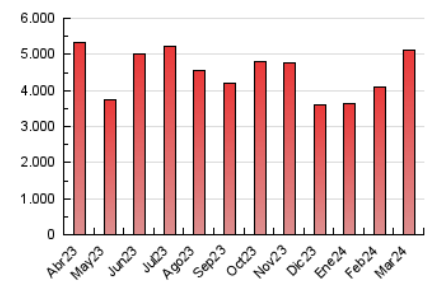

Páginas (x 1000)