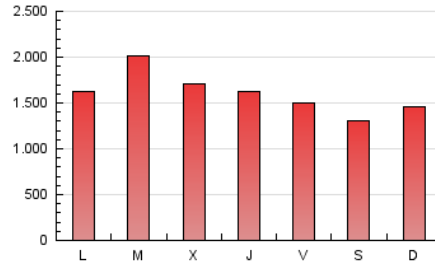

1. Cifras totales y promedios (Nacional)

MES - AÑO	NAVEGADORES UNICOS	VISITAS	PAGINAS
Marzo - 2024	1.282.850	3.124.841	4.925.691
PROMEDIO DIARIO	83.991	100.801	158.893
PROMEDIO LUNES-VIERNES	90.223	108.278	168.865
PROMEDIO SABADO-DOMINGO	70.905	85.099	137.953
PAGINAS / VISITAS	1,58		
DURACION MEDIA VISITAS	0:02:35		
TIEMPO INTERACCIÓN MEDIO	0:03:15		

2. Secciones (Nacional)

	PAGINAS	%
HOME	1.698.334	34.48 %
RESTO	3.227.357	65.52 %

3. Por día del mes (Nacional)

Día	N. únicos	Visitas	Páginas	Día	N. únicos	Visitas	Páginas	Día	N. únicos	Visitas	Páginas
1	60.605	74.527	127.726	11	70.136	85.673	139.904	21	116.214	136.941	222.852
2	58.884	74.296	123.960	12	60.990	77.108	129.738	22	133.840	156.452	223.525
3	82.745	97.311	153.262	13	67.287	84.633	151.628	23	67.674	79.291	124.854
4	98.672	116.074	169.201	14	89.712	109.007	175.948	24	58.156	71.434	121.543
5	65.115	82.396	139.736	15	89.387	109.035	164.932	25	72.364	89.952	147.175
6	63.766	81.039	134.727	16	74.725	90.052	139.855	26	61.110	77.776	130.846
7	60.547	75.605	135.701	17	71.866	88.276	144.333	27	92.906	109.613	157.191
8	58.755	74.563	130.536	18	109.850	130.201	193.516	28	61.010	71.411	116.224
9	62.444	75.838	132.194	19	275.332	308.749	407.363	29	49.031	61.075	105.590
10	57.588	71.764	134.500	20	138.047	162.018	242.103	30	73.184	84.968	132.588
								31	101.781	117.763	172.440

4. Gráficas (Nacional)

4.1 Por día de la semana (promedio)

N. únicos / Visitas (x 100)

Páginas (x 100)

4.2 Por franja horaria (promedio)

Visitas_ (x 1000)

Páginas (x 1000)

4.3 Por meses