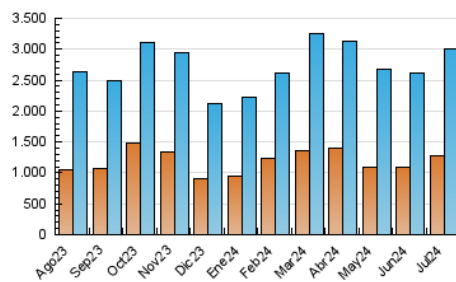

4.3 Por meses

N. únicos / Visitas (x 1000)