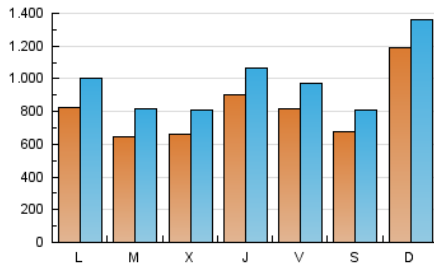

1. Cifras totales y promedios (Nacional e Internacional)

MES - AÑO	NAVEGADORES UNICOS	VISITAS	PAGINAS
Julio - 2024	1.272.897	2.996.005	4.651.157
PROMEDIO DIARIO	80.783	96.645	150.037
PROMEDIO LUNES-VIERNES	76.449	92.578	147.889
PROMEDIO SABADO-DOMINGO	93.243	108.338	156.213
PAGINAS / VISITAS	1,55		
DURACION MEDIA VISITAS	0:02:23		
TIEMPO INTERACCIÓN MEDIO	0:02:51		

2. Secciones (Nacional e Internacional)

	PAGINAS	%
HOME	1.682.044	36.16 %
RESTO	2.969.113	63.84 %

3. Por día del mes (Nacional e Internacional)

Día	N. únicos	Visitas	Páginas	Día	N. únicos	Visitas	Páginas	Día	N. únicos	Visitas	Páginas
1	57.020	73.624	124.981	11	72.153	89.111	146.246	21	246.464	266.244	325.144
2	56.364	70.576	122.462	12	56.782	72.638	129.981	22	123.329	142.257	207.344
3	66.905	79.072	130.671	13	45.383	55.487	98.545	23	67.796	82.411	141.059
4	89.417	104.758	155.123	14	64.667	81.930	126.219	24	94.325	109.329	168.660
5	94.048	110.467	159.005	15	89.491	103.776	160.958	25	109.425	124.569	175.459
6	53.184	65.009	109.830	16	78.165	89.803	127.589	26	103.649	118.774	180.755
7	64.755	82.440	136.688	17	58.104	73.026	120.052	27	92.334	108.534	153.035
8	67.491	89.135	143.356	18	90.831	106.565	161.569	28	98.944	112.534	162.753
9	57.406	76.503	128.762	19	72.589	87.108	139.732	29	75.978	94.049	163.751
10	61.405	75.826	131.884	20	80.209	94.525	137.488	30	63.898	87.660	160.064
								31	51.758	68.265	121.992

4. Gráficas (Nacional e Internacional)

4.1 Por día de la semana (promedio)

N. únicos / Visitas (x 100)

Páginas (x 100)

4.2 Por franja horaria (promedio)

Visitas_ (x 1000)

Páginas (x 1000)

4.3 Por meses