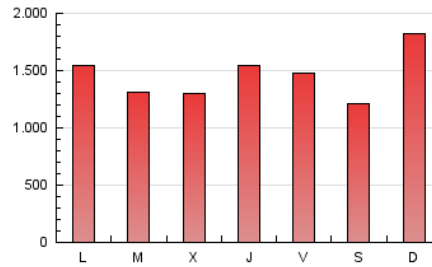

1. Cifras totales y promedios (Nacional)

MES - AÑO	NAVEGADORES UNICOS	VISITAS	PAGINAS
Julio - 2024	1.209.042	2.881.532	4.490.338
PROMEDIO DIARIO	77.684	92.953	144.850
PROMEDIO LUNES-VIERNES	73.263	88.765	142.552
PROMEDIO SABADO-DOMINGO	90.392	104.993	151.455
PAGINAS / VISITAS	1,56		
DURACION MEDIA VISITAS	0:02:23		
TIEMPO INTERACCIÓN MEDIO	0:02:54		

2. Secciones (Nacional)

	PAGINAS	%
HOME	1.633.426	36.38 %
RESTO	2.856.912	63.62 %

3. Por día del mes (Nacional)

Día	N. únicos	Visitas	Páginas	Día	N. únicos	Visitas	Páginas	Día	N. únicos	Visitas	Páginas
1	53.817	69.184	119.788	11	69.350	85.145	141.083	21	241.705	260.242	317.769
2	52.856	66.688	116.848	12	53.766	68.817	124.718	22	116.504	135.910	197.903
3	63.010	74.005	124.718	13	42.870	52.911	94.396	23	64.495	79.261	135.456
4	85.674	100.570	149.477	14	61.620	78.559	121.491	24	91.328	105.605	163.279
5	90.613	106.023	153.748	15	86.794	100.403	155.985	25	106.260	120.765	170.355
6	50.625	62.511	105.626	16	75.562	86.892	123.510	26	101.249	115.496	175.979
7	62.166	78.876	131.877	17	55.523	70.053	115.561	27	90.139	105.745	148.944
8	64.340	84.710	137.885	18	88.039	103.842	156.864	28	96.339	109.266	158.278
9	54.536	72.942	123.901	19	69.902	83.812	135.142	29	72.753	90.426	157.906
10	58.653	72.745	127.163	20	77.669	91.835	133.262	30	60.842	83.352	154.265
								31	49.192	64.941	117.161

4. Gráficas (Nacional)

4.1 Por día de la semana (promedio)

N. únicos / Visitas (x 100)

Páginas (x 100)

4.2 Por franja horaria (promedio)

Visitas_ (x 1000)

Páginas (x 1000)

4.3 Por meses