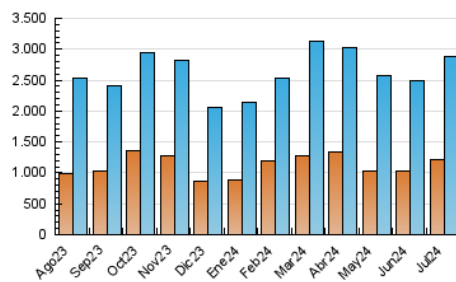

4.3 Por meses

N. únicos / Visitas (x 1000)