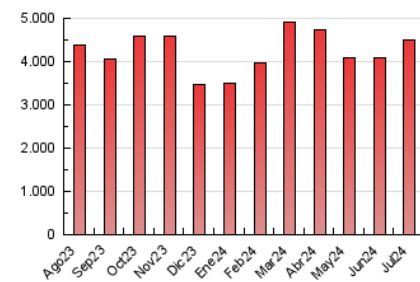

Páginas (x 1000)