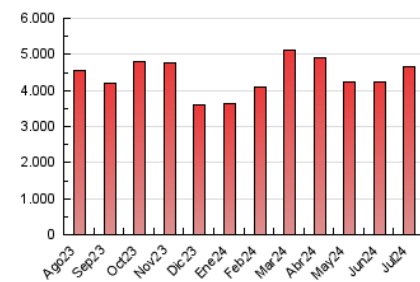

Páginas (x 1000)