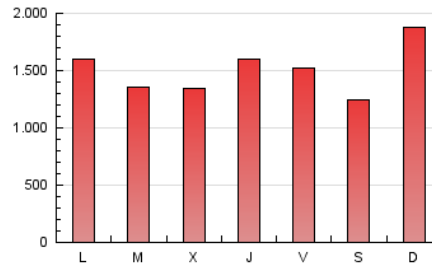

1. Cifras totales y promedios (Nacional e Internacional)

MES - AÑO	NAVEGADORES UNICOS	VISITAS	PAGINAS
Julio - 2024	1.272.897	2.996.005	4.651.157
PROMEDIO DIARIO	80.783	96.645	150.037
PROMEDIO LUNES-VIERNES	76.449	92.578	147.889
PROMEDIO SABADO-DOMINGO	93.243	108.338	156.213
PAGINAS / VISITAS	1,55		
DURACION MEDIA VISITAS	0:02:23		
TIEMPO INTERACCIÓN MEDIO	0:02:51		

2. Secciones (Nacional e Internacional)

	PAGINAS	%
HOME	1.682.044	36.16 %
RESTO	2.969.113	63.84 %

3. Por día del mes (Nacional e Internacional)

Día	N. únicos	Visitas	Páginas	Día	N. únicos	Visitas	Páginas	Día	N. únicos	Visitas	Páginas
1	57.020	73.624	124.981	11	72.153	89.111	146.246	21	246.464	266.244	325.144
2	56.364	70.576	122.462	12	56.782	72.638	129.981	22	123.329	142.257	207.344
3	66.905	79.072	130.671	13	45.383	55.487	98.545	23	67.796	82.411	141.059
4	89.417	104.758	155.123	14	64.667	81.930	126.219	24	94.325	109.329	168.660
5	94.048	110.467	159.005	15	89.491	103.776	160.958	25	109.425	124.569	175.459
6	53.184	65.009	109.830	16	78.165	89.803	127.589	26	103.649	118.774	180.755
7	64.755	82.440	136.688	17	58.104	73.026	120.052	27	92.334	108.534	153.035
8	67.491	89.135	143.356	18	90.831	106.565	161.569	28	98.944	112.534	162.753
9	57.406	76.503	128.762	19	72.589	87.108	139.732	29	75.978	94.049	163.751
10	61.405	75.826	131.884	20	80.209	94.525	137.488	30	63.898	87.660	160.064
								31	51.758	68.265	121.992

4. Gráficas (Nacional e Internacional)

4.1 Por día de la semana (promedio)

N. únicos / Visitas (x 100)

Páginas (x 100)

4.2 Por franja horaria (promedio)

Visitas_ (x 1000)

Páginas (x 1000)

4.3 Por meses