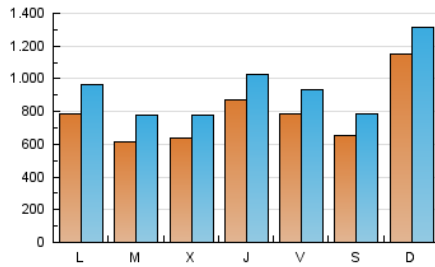

1. Cifras totales y promedios (Nacional)

MES - AÑO	NAVEGADORES UNICOS	VISITAS	PAGINAS
Julio - 2024	1.209.042	2.881.532	4.490.338
PROMEDIO DIARIO	77.684	92.953	144.850
PROMEDIO LUNES-VIERNES	73.263	88.765	142.552
PROMEDIO SABADO-DOMINGO	90.392	104.993	151.455
PAGINAS / VISITAS	1,56		
DURACION MEDIA VISITAS	0:02:23		
TIEMPO INTERACCIÓN MEDIO	0:02:54		

2. Secciones (Nacional)

	PAGINAS	%
HOME	1.633.426	36.38 %
RESTO	2.856.912	63.62 %

3. Por día del mes (Nacional)

Día	N. únicos	Visitas	Páginas	Día	N. únicos	Visitas	Páginas	Día	N. únicos	Visitas	Páginas
1	53.817	69.184	119.788	11	69.350	85.145	141.083	21	241.705	260.242	317.769
2	52.856	66.688	116.848	12	53.766	68.817	124.718	22	116.504	135.910	197.903
3	63.010	74.005	124.718	13	42.870	52.911	94.396	23	64.495	79.261	135.456
4	85.674	100.570	149.477	14	61.620	78.559	121.491	24	91.328	105.605	163.279
5	90.613	106.023	153.748	15	86.794	100.403	155.985	25	106.260	120.765	170.355
6	50.625	62.511	105.626	16	75.562	86.892	123.510	26	101.249	115.496	175.979
7	62.166	78.876	131.877	17	55.523	70.053	115.561	27	90.139	105.745	148.944
8	64.340	84.710	137.885	18	88.039	103.842	156.864	28	96.339	109.266	158.278
9	54.536	72.942	123.901	19	69.902	83.812	135.142	29	72.753	90.426	157.906
10	58.653	72.745	127.163	20	77.669	91.835	133.262	30	60.842	83.352	154.265
								31	49.192	64.941	117.161

4. Gráficas (Nacional)

4.1 Por día de la semana (promedio)

N. únicos / Visitas (x 100)

Páginas (x 100)

4.2 Por franja horaria (promedio)

Visitas_ (x 1000)

Páginas (x 1000)

4.3 Por meses