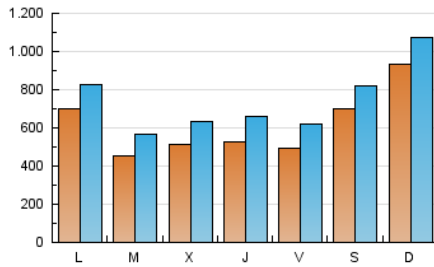

4. Gráficas (Nacional)

4.1 Por día de la semana (promedio)

N. únicos / Visitas (x 100)