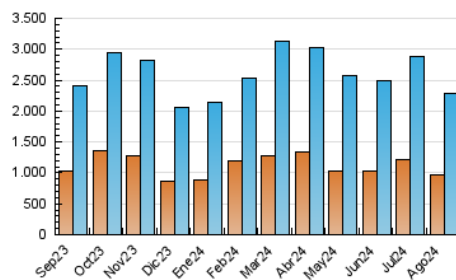

#### 3. Por día del mes (Nacional)

Día	N. únicos	Visitas	Páginas	Día	N. únicos	Visitas	Páginas	Día	N. únicos	Visitas	Páginas
<b>1</b>	50.898	63.029	118.495	<b>11</b>	161.340	179.231	227.247	<b>21</b>	59.017	71.987	121.444
<b>2</b>	51.171	64.783	111.126	<b>12</b>	108.534	124.129	167.363	<b>22</b>	67.085	80.220	127.484
<b>3</b>	52.742	64.585	107.199	<b>13</b>	61.247	74.658	130.322	<b>23</b>	56.033	67.952	116.327
<b>4</b>	58.111	71.075	115.321	<b>14</b>	51.562	62.066	114.606	<b>24</b>	71.111	80.600	123.260
<b>5</b>	57.627	68.673	116.890	<b>15</b>	50.254	61.424	105.101	<b>25</b>	95.989	108.433	155.172
<b>6</b>	46.433	59.049	105.858	<b>16</b>	44.510	56.364	105.803	<b>26</b>	62.090	74.151	126.477
<b>7</b>	42.391	55.387	97.312	<b>17</b>	54.963	66.306	109.972	<b>27</b>	14.057	19.307	40.768
<b>8</b>	50.551	68.679	118.817	<b>18</b>	57.563	69.442	118.403	<b>28</b>	51.259	64.504	107.657
<b>9</b>	51.849	64.391	109.975	<b>19</b>	50.605	63.513	114.263	<b>29</b>	45.903	58.136	104.867
<b>10</b>	133.024	149.623	193.104	<b>20</b>	60.730	74.323	121.616	<b>30</b>	44.296	55.542	100.578
								<b>31</b>	39.504	48.367	89.359

### 4.1 Por día de la semana (promedio)

N. únicos / Visitas (x 100)

Páginas (x 100)

### 4.2 Por franja horaria (promedio)

Visitas\_ (x 1000)

Páginas (x 1000)

### 4.3 Por meses

N. únicos / Visitas (x 1000)

Páginas (x 1000)