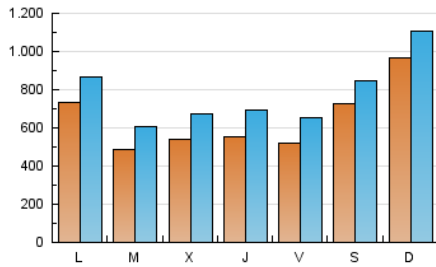

4. Gráficas (Nacional e Internacional)

4.1 Por día de la semana (promedio)

N. únicos / Visitas (x 100)