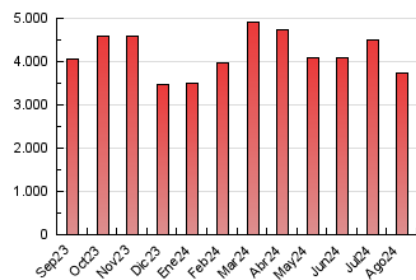

#### 3. Por día del mes (Nacional)

Día	N. únicos	Visitas	Páginas	Día	N. únicos	Visitas	Páginas	Día	N. únicos	Visitas	Páginas
<b>1</b>	50.898	63.029	118.495	<b>11</b>	161.340	179.231	227.247	<b>21</b>	59.017	71.987	121.444
<b>2</b>	51.171	64.783	111.126	<b>12</b>	108.534	124.129	167.363	<b>22</b>	67.085	80.220	127.484
<b>3</b>	52.742	64.585	107.199	<b>13</b>	61.247	74.658	130.322	<b>23</b>	56.033	67.952	116.327
<b>4</b>	58.111	71.075	115.321	<b>14</b>	51.562	62.066	114.606	<b>24</b>	71.111	80.600	123.260
<b>5</b>	57.627	68.673	116.890	<b>15</b>	50.254	61.424	105.101	<b>25</b>	95.989	108.433	155.172
<b>6</b>	46.433	59.049	105.858	<b>16</b>	44.510	56.364	105.803	<b>26</b>	62.090	74.151	126.477
<b>7</b>	42.391	55.387	97.312	<b>17</b>	54.963	66.306	109.972	<b>27</b>	14.057	19.307	40.768
<b>8</b>	50.551	68.679	118.817	<b>18</b>	57.563	69.442	118.403	<b>28</b>	51.259	64.504	107.657
<b>9</b>	51.849	64.391	109.975	<b>19</b>	50.605	63.513	114.263	<b>29</b>	45.903	58.136	104.867
<b>10</b>	133.024	149.623	193.104	<b>20</b>	60.730	74.323	121.616	<b>30</b>	44.296	55.542	100.578
								<b>31</b>	39.504	48.367	89.359

### 4.1 Por día de la semana (promedio)

N. únicos / Visitas (x 100)

Páginas (x 100)

### 4.2 Por franja horaria (promedio)

Visitas\_ (x 1000)

Páginas (x 1000)

### 4.3 Por meses

N. únicos / Visitas (x 1000)

Páginas (x 1000)