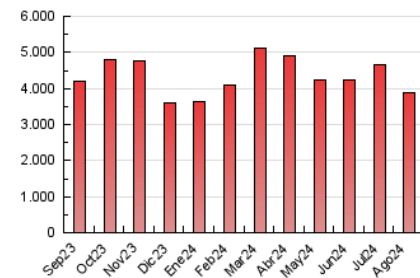

### 3. Por día del mes (Nacional e Internacional)

Día	N. únicos	Visitas	Páginas	Día	N. únicos	Visitas	Páginas	Día	N. únicos	Visitas	Páginas
1	53.359	66.233	123.210	11	164.543	182.051	232.535	21	62.506	75.761	126.940
2	53.734	68.019	115.853	12	112.151	128.604	173.530	22	70.099	83.450	132.178
3	54.972	67.480	111.486	13	64.885	79.552	136.419	23	58.745	71.922	121.140
4	61.278	73.915	120.342	14	54.256	65.711	119.539	24	73.289	83.715	127.355
5	61.288	73.679	122.665	15	52.989	64.400	109.951	25	98.823	111.291	159.819
6	49.362	63.009	110.919	16	47.244	59.754	111.062	26	65.425	77.606	132.040
7	44.788	58.519	101.631	17	57.480	68.822	114.567	27	16.330	21.833	44.521
8	53.238	72.239	124.168	18	60.852	74.201	124.079	28	54.211	68.157	112.618
9	54.441	67.706	114.714	19	53.812	67.136	123.227	29	48.487	60.976	109.547
10	135.398	152.060	197.570	20	63.857	78.147	126.903	30	46.565	58.266	104.653
								31	41.373	50.595	92.840

#### 4.1 Por día de la semana (promedio)

N. únicos / Visitas (x 100)

Páginas (x 100)

#### 4.2 Por franja horaria (promedio)

Visitas\_ (x 1000)

Páginas (x 1000)

#### 4.3 Por meses

N. únicos / Visitas (x 1000)

Páginas (x 1000)