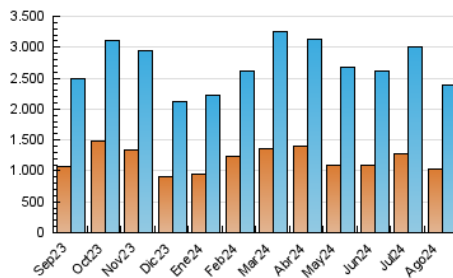

### 3. Por día del mes (Nacional e Internacional)

Día	N. únicos	Visitas	Páginas	Día	N. únicos	Visitas	Páginas	Día	N. únicos	Visitas	Páginas
1	53.359	66.233	123.210	11	164.543	182.051	232.535	21	62.506	75.761	126.940
2	53.734	68.019	115.853	12	112.151	128.604	173.530	22	70.099	83.450	132.178
3	54.972	67.480	111.486	13	64.885	79.552	136.419	23	58.745	71.922	121.140
4	61.278	73.915	120.342	14	54.256	65.711	119.539	24	73.289	83.715	127.355
5	61.288	73.679	122.665	15	52.989	64.400	109.951	25	98.823	111.291	159.819
6	49.362	63.009	110.919	16	47.244	59.754	111.062	26	65.425	77.606	132.040
7	44.788	58.519	101.631	17	57.480	68.822	114.567	27	16.330	21.833	44.521
8	53.238	72.239	124.168	18	60.852	74.201	124.079	28	54.211	68.157	112.618
9	54.441	67.706	114.714	19	53.812	67.136	123.227	29	48.487	60.976	109.547
10	135.398	152.060	197.570	20	63.857	78.147	126.903	30	46.565	58.266	104.653
								31	41.373	50.595	92.840

#### 4.1 Por día de la semana (promedio)

N. únicos / Visitas (x 100)

Páginas (x 100)

#### 4.2 Por franja horaria (promedio)

Visitas\_ (x 1000)

Páginas (x 1000)

#### 4.3 Por meses

N. únicos / Visitas (x 1000)

Páginas (x 1000)