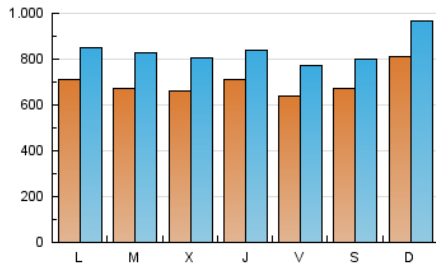

1. Cifras totales y promedios (Nacional e Internacional)

MES - AÑO	NAVEGADORES UNICOS	VISITAS	PAGINAS
Septiembre - 2023	1.080.068	2.499.713	4.197.306
PROMEDIO DIARIO	69.322	83.324	139.910
PROMEDIO LUNES-VIERNES	67.629	81.644	138.663
PROMEDIO SABADO-DOMINGO	73.273	87.243	142.821
PAGINAS / VISITAS	1,68		
DURACION MEDIA VISITAS	0:02:58		
TIEMPO INTERACCIÓN MEDIO	0:03:32		

2. Secciones (Nacional e Internacional)

	PAGINAS	%
HOME	1.597.090	38.05 %
RESTO	2.600.216	61.95 %

3. Por día del mes (Nacional e Internacional)

Día	N. únicos	Visitas	Páginas	Día	N. únicos	Visitas	Páginas	Día	N. únicos	Visitas	Páginas
1	56.759	69.429	118.266	11	59.655	72.176	121.975	21	73.650	85.240	150.101
2	122.266	137.937	193.104	12	52.534	63.973	111.207	22	54.421	65.639	123.833
3	112.260	127.554	185.365	13	49.871	61.547	107.745	23	50.066	61.796	112.012
4	93.535	107.415	158.125	14	67.131	80.451	133.652	24	65.518	82.697	152.858
5	88.734	106.572	159.948	15	62.366	75.497	120.266	25	65.865	79.095	137.777
6	63.720	77.043	140.998	16	53.229	64.978	110.671	26	73.762	94.601	158.717
7	64.942	77.160	136.480	17	83.391	99.132	177.056	27	74.317	91.368	178.332
8	73.356	86.900	145.570	18	64.432	81.765	137.157	28	78.081	92.729	161.896
9	58.874	70.637	117.697	19	53.210	66.642	116.929	29	72.472	88.085	146.850
10	62.705	76.797	129.536	20	77.396	91.201	146.096	30	51.146	63.657	107.087

4. Gráficas (Nacional e Internacional)

4.1 Por día de la semana (promedio)

N. únicos / Visitas (x 100)

Páginas (x 100)

4.2 Por franja horaria (promedio)

Visitas_ (x 1000)

Páginas (x 1000)

4.3 Por meses