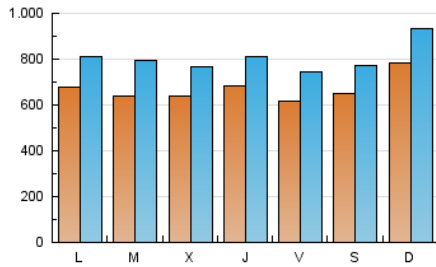

1. Cifras totales y promedios (Nacional)

MES - AÑO	NAVEGADORES UNICOS	VISITAS	PAGINAS
Septiembre - 2023	1.024.208	2.404.401	4.052.901
PROMEDIO DIARIO	66.657	80.147	135.097
PROMEDIO LUNES-VIERNES	64.786	78.340	133.720
PROMEDIO SABADO-DOMINGO	71.022	84.363	138.309
PAGINAS / VISITAS	1,69		
DURACION MEDIA VISITAS	0:02:58		
TIEMPO INTERACCIÓN MEDIO	0:03:38		

2. Secciones (Nacional)

	PAGINAS	%
HOME	1.552.279	38.30 %
RESTO	2.500.622	61.70 %

3. Por día del mes (Nacional)

Día	N. únicos	Visitas	Páginas	Día	N. únicos	Visitas	Páginas	Día	N. únicos	Visitas	Páginas
1	54.156	66.421	114.092	11	56.773	68.541	116.921	21	70.985	82.452	145.203
2	119.803	134.233	188.716	12	49.970	61.157	107.016	22	52.185	63.357	119.720
3	109.667	124.170	180.547	13	47.306	59.212	103.505	23	48.074	59.899	106.000
4	89.155	102.564	152.074	14	64.636	77.100	129.004	24	63.204	79.395	148.359
5	84.878	101.339	153.680	15	60.121	72.893	116.103	25	62.691	75.286	132.220
6	60.880	73.306	135.816	16	51.236	62.455	106.984	26	69.966	90.776	152.650
7	62.480	74.352	131.841	17	80.804	95.723	171.929	27	71.353	86.691	172.422
8	70.981	84.676	141.019	18	61.839	78.222	132.367	28	74.784	90.107	156.521
9	56.944	68.677	113.832	19	50.740	63.859	112.580	29	69.624	84.676	141.735
10	60.481	73.824	125.147	20	75.006	88.151	141.630	30	48.983	60.887	103.268

4. Gráficas (Nacional)

4.1 Por día de la semana (promedio)

N. únicos / Visitas (x 100)

Páginas (x 100)

4.2 Por franja horaria (promedio)

Visitas_ (x 1000)

Páginas (x 1000)

4.3 Por meses