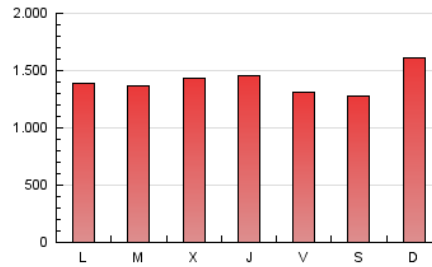

1. Cifras totales y promedios (Nacional e Internacional)

MES - AÑO	NAVEGADORES UNICOS	VISITAS	PAGINAS
Septiembre - 2023	1.080.068	2.499.713	4.197.306
PROMEDIO DIARIO	69.322	83.324	139.910
PROMEDIO LUNES-VIERNES	67.629	81.644	138.663
PROMEDIO SABADO-DOMINGO	73.273	87.243	142.821
PAGINAS / VISITAS	1,68		
DURACION MEDIA VISITAS	0:02:58		
TIEMPO INTERACCIÓN MEDIO	0:03:32		

2. Secciones (Nacional e Internacional)

	PAGINAS	%
HOME	1.597.090	38.05 %
RESTO	2.600.216	61.95 %

3. Por día del mes (Nacional e Internacional)

Día	N. únicos	Visitas	Páginas	Día	N. únicos	Visitas	Páginas	Día	N. únicos	Visitas	Páginas
1	56.759	69.429	118.266	11	59.655	72.176	121.975	21	73.650	85.240	150.101
2	122.266	137.937	193.104	12	52.534	63.973	111.207	22	54.421	65.639	123.833
3	112.260	127.554	185.365	13	49.871	61.547	107.745	23	50.066	61.796	112.012
4	93.535	107.415	158.125	14	67.131	80.451	133.652	24	65.518	82.697	152.858
5	88.734	106.572	159.948	15	62.366	75.497	120.266	25	65.865	79.095	137.777
6	63.720	77.043	140.998	16	53.229	64.978	110.671	26	73.762	94.601	158.717
7	64.942	77.160	136.480	17	83.391	99.132	177.056	27	74.317	91.368	178.332
8	73.356	86.900	145.570	18	64.432	81.765	137.157	28	78.081	92.729	161.896
9	58.874	70.637	117.697	19	53.210	66.642	116.929	29	72.472	88.085	146.850
10	62.705	76.797	129.536	20	77.396	91.201	146.096	30	51.146	63.657	107.087

4. Gráficas (Nacional e Internacional)

4.1 Por día de la semana (promedio)

N. únicos / Visitas (x 100)

Páginas (x 100)

4.2 Por franja horaria (promedio)

Visitas_ (x 1000)

Páginas (x 1000)

4.3 Por meses