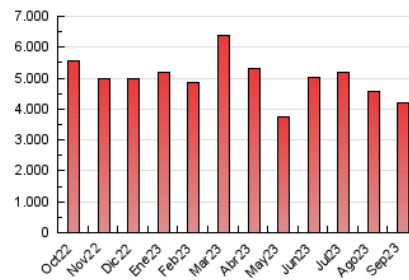

Páginas (x 1000)