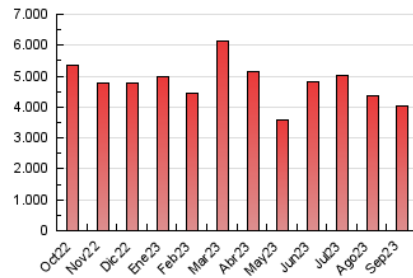

2. Secciones (Nacional)

	PAGINAS	%
HOME	1.552.279	38.30 %
RESTO	2.500.622	61.70 %

3. Por día del mes (Nacional)

Día	N. únicos	Visitas	Páginas	Día	N. únicos	Visitas	Páginas	Día	N. únicos	Visitas	Páginas
1	54.156	66.421	114.092	11	56.773	68.541	116.921	21	70.985	82.452	145.203
2	119.803	134.233	188.716	12	49.970	61.157	107.016	22	52.185	63.357	119.720
3	109.667	124.170	180.547	13	47.306	59.212	103.505	23	48.074	59.899	106.000
4	89.155	102.564	152.074	14	64.636	77.100	129.004	24	63.204	79.395	148.359
5	84.878	101.339	153.680	15	60.121	72.893	116.103	25	62.691	75.286	132.220
6	60.880	73.306	135.816	16	51.236	62.455	106.984	26	69.966	90.776	152.650
7	62.480	74.352	131.841	17	80.804	95.723	171.929	27	71.353	86.691	172.422
8	70.981	84.676	141.019	18	61.839	78.222	132.367	28	74.784	90.107	156.521
9	56.944	68.677	113.832	19	50.740	63.859	112.580	29	69.624	84.676	141.735
10	60.481	73.824	125.147	20	75.006	88.151	141.630	30	48.983	60.887	103.268

4. Gráficas (Nacional)

4.1 Por día de la semana (promedio)

N. únicos / Visitas (x 100)

Páginas (x 100)

4.2 Por franja horaria (promedio)

Visitas_ (x 1000)

Páginas (x 1000)

4.3 Por meses

N. únicos / Visitas (x 1000)

Páginas (x 1000)

5. Observaciones

Este Medio Electrónico de Comunicación ha sido medido por la herramienta Google Analytics de Google (GA4)

6. Definiciones básicas (Para más información ver Normas Técnicas para el Control de los Medios Electrónicos de Comunicación)

Visita:

Una secuencia ininterrumpida de páginas servidas a un usuario válido. Si dicho usuario no realiza peticiones de páginas en un periodo de tiempo (30 min) la siguiente petición constituirá el inicio de una nueva visita.