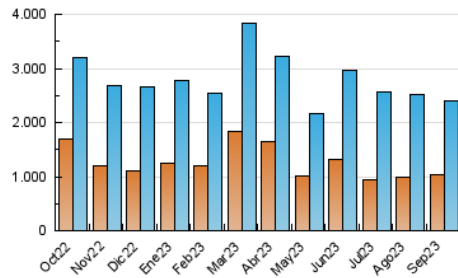

2. Secciones (Nacional)

	PAGINAS	%
HOME	1.552.279	38.30 %
RESTO	2.500.622	61.70 %

3. Por día del mes (Nacional)

Día	N. únicos	Visitas	Páginas	Día	N. únicos	Visitas	Páginas	Día	N. únicos	Visitas	Páginas
1	54.156	66.421	114.092	11	56.773	68.541	116.921	21	70.985	82.452	145.203
2	119.803	134.233	188.716	12	49.970	61.157	107.016	22	52.185	63.357	119.720
3	109.667	124.170	180.547	13	47.306	59.212	103.505	23	48.074	59.899	106.000
4	89.155	102.564	152.074	14	64.636	77.100	129.004	24	63.204	79.395	148.359
5	84.878	101.339	153.680	15	60.121	72.893	116.103	25	62.691	75.286	132.220
6	60.880	73.306	135.816	16	51.236	62.455	106.984	26	69.966	90.776	152.650
7	62.480	74.352	131.841	17	80.804	95.723	171.929	27	71.353	86.691	172.422
8	70.981	84.676	141.019	18	61.839	78.222	132.367	28	74.784	90.107	156.521
9	56.944	68.677	113.832	19	50.740	63.859	112.580	29	69.624	84.676	141.735
10	60.481	73.824	125.147	20	75.006	88.151	141.630	30	48.983	60.887	103.268

4. Gráficas (Nacional)

4.1 Por día de la semana (promedio)

N. únicos / Visitas (x 100)

Páginas (x 100)

4.2 Por franja horaria (promedio)

Visitas_ (x 1000)

Páginas (x 1000)

4.3 Por meses

N. únicos / Visitas (x 1000)

Páginas (x 1000)

5. Observaciones

Este Medio Electrónico de Comunicación ha sido medido por la herramienta Google Analytics de Google (GA4)

6. Definiciones básicas (Para más información ver Normas Técnicas para el Control de los Medios Electrónicos de Comunicación)

Visita:

Una secuencia ininterrumpida de páginas servidas a un usuario válido. Si dicho usuario no realiza peticiones de páginas en un periodo de tiempo (30 min) la siguiente petición constituirá el inicio de una nueva visita.