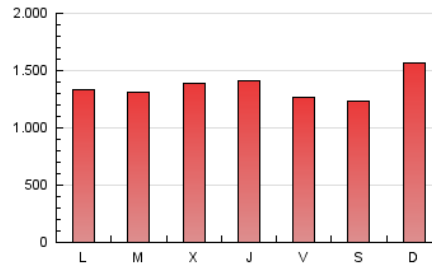

1. Cifras totales y promedios (Nacional)

MES - AÑO	NAVEGADORES UNICOS	VISITAS	PAGINAS
Septiembre - 2023	1.024.208	2.404.401	4.052.901
PROMEDIO DIARIO	66.657	80.147	135.097
PROMEDIO LUNES-VIERNES	64.786	78.340	133.720
PROMEDIO SABADO-DOMINGO	71.022	84.363	138.309
PAGINAS / VISITAS	1,69		
DURACION MEDIA VISITAS	0:02:58		
TIEMPO INTERACCIÓN MEDIO	0:03:38		

2. Secciones (Nacional)

	PAGINAS	%
HOME	1.552.279	38.30 %
RESTO	2.500.622	61.70 %

3. Por día del mes (Nacional)

Día	N. únicos	Visitas	Páginas	Día	N. únicos	Visitas	Páginas	Día	N. únicos	Visitas	Páginas
1	54.156	66.421	114.092	11	56.773	68.541	116.921	21	70.985	82.452	145.203
2	119.803	134.233	188.716	12	49.970	61.157	107.016	22	52.185	63.357	119.720
3	109.667	124.170	180.547	13	47.306	59.212	103.505	23	48.074	59.899	106.000
4	89.155	102.564	152.074	14	64.636	77.100	129.004	24	63.204	79.395	148.359
5	84.878	101.339	153.680	15	60.121	72.893	116.103	25	62.691	75.286	132.220
6	60.880	73.306	135.816	16	51.236	62.455	106.984	26	69.966	90.776	152.650
7	62.480	74.352	131.841	17	80.804	95.723	171.929	27	71.353	86.691	172.422
8	70.981	84.676	141.019	18	61.839	78.222	132.367	28	74.784	90.107	156.521
9	56.944	68.677	113.832	19	50.740	63.859	112.580	29	69.624	84.676	141.735
10	60.481	73.824	125.147	20	75.006	88.151	141.630	30	48.983	60.887	103.268

4. Gráficas (Nacional)

4.1 Por día de la semana (promedio)

N. únicos / Visitas (x 100)

Páginas (x 100)

4.2 Por franja horaria (promedio)

Visitas_ (x 1000)

Páginas (x 1000)

4.3 Por meses