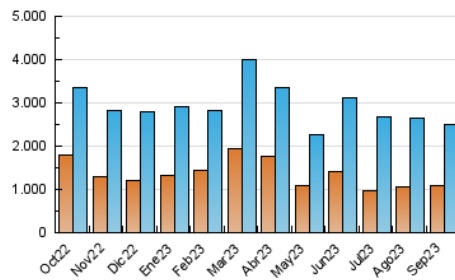

4.2 Por franja horaria (promedio)

Visitas_ (x 1000)

Páginas (x 1000)

4.3 Por meses

N. únicos / Visitas (x 1000)