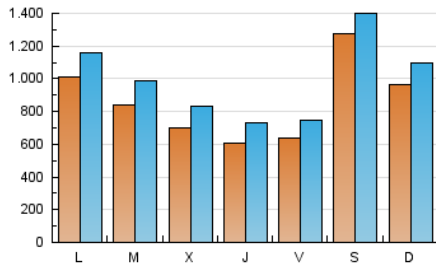

1. Cifras totales y promedios (Nacional e Internacional)

MES - AÑO	NAVEGADORES UNICOS	VISITAS	PAGINAS
Octubre - 2023	1.487.370	3.106.173	4.803.298
PROMEDIO DIARIO	86.865	100.199	154.945
PROMEDIO LUNES-VIERNES	77.308	90.835	145.304
PROMEDIO SABADO-DOMINGO	110.226	123.089	178.512
PAGINAS / VISITAS	1,55		
DURACION MEDIA VISITAS	0:02:26		
TIEMPO INTERACCIÓN MEDIO	0:02:34		

2. Secciones (Nacional e Internacional)

	PAGINAS	%
HOME	1.548.804	32.24 %
RESTO	3.254.494	67.76 %

3. Por día del mes (Nacional e Internacional)

Día	N. únicos	Visitas	Páginas	Día	N. únicos	Visitas	Páginas	Día	N. únicos	Visitas	Páginas
1	60.200	74.507	130.631	11	70.177	82.129	134.798	21	339.341	357.704	419.795
2	65.176	78.983	138.193	12	49.739	62.953	110.383	22	199.741	207.698	285.892
3	55.419	69.445	126.466	13	62.362	72.360	129.090	23	162.998	177.788	240.337
4	56.897	71.934	128.333	14	67.122	77.377	127.354	24	74.511	85.845	135.229
5	51.567	64.657	118.270	15	72.551	86.890	138.796	25	56.995	67.015	108.156
6	52.871	64.347	116.138	16	91.904	108.581	169.881	26	56.698	69.643	114.337
7	48.352	58.848	103.923	17	107.800	127.610	185.606	27	58.801	70.103	120.493
8	72.603	88.010	142.569	18	94.643	112.275	172.960	28	54.788	65.019	111.020
9	62.694	77.217	130.301	19	83.780	96.308	160.177	29	77.338	91.748	146.627
10	90.709	105.704	159.851	20	80.184	90.474	142.397	30	122.723	137.589	193.441
								31	92.125	105.412	161.854

4. Gráficas (Nacional e Internacional)

4.1 Por día de la semana (promedio)

N. únicos / Visitas (x 100)

Páginas (x 100)

4.2 Por franja horaria (promedio)

Visitas_ (x 1000)

Páginas (x 1000)

4.3 Por meses