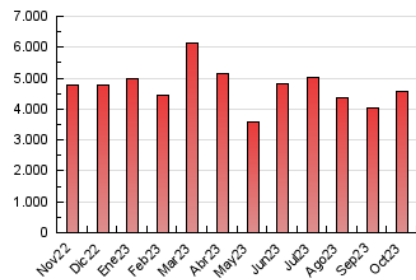

2. Secciones (Nacional)

	PAGINAS	%
HOME	1.505.037	32.90 %
RESTO	3.069.704	67.10 %

3. Por día del mes (Nacional)

Día	N. únicos	Visitas	Páginas	Día	N. únicos	Visitas	Páginas	Día	N. únicos	Visitas	Páginas
1	56.752	69.820	123.136	11	66.843	78.308	129.493	21	318.002	333.803	388.637
2	61.499	74.741	131.585	12	46.740	59.461	105.560	22	170.408	178.546	249.981
3	52.554	66.615	121.531	13	59.515	69.959	124.206	23	149.709	164.501	222.975
4	54.242	68.335	123.365	14	64.086	73.923	122.517	24	70.764	81.676	129.409
5	49.252	62.865	113.867	15	69.324	83.049	133.448	25	54.151	63.190	103.118
6	50.597	61.762	111.831	16	88.974	104.843	164.212	26	54.214	66.754	109.910
7	45.889	55.553	99.577	17	104.799	124.060	179.966	27	56.247	67.102	116.118
8	70.227	85.167	137.684	18	91.261	107.961	166.898	28	52.581	62.047	106.993
9	60.078	73.733	125.310	19	80.126	92.844	154.225	29	74.460	87.862	141.857
10	87.884	102.793	155.079	20	76.708	87.117	136.993	30	119.172	134.513	188.285
								31	89.513	102.621	156.975

4. Gráficas (Nacional)

4.1 Por día de la semana (promedio)

N. únicos / Visitas (x 100)

Páginas (x 100)

4.2 Por franja horaria (promedio)

Visitas_ (x 1000)

Páginas (x 1000)

4.3 Por meses

N. únicos / Visitas (x 1000)

Páginas (x 1000)

5. Observaciones

Este Medio Electrónico de Comunicación ha sido medido por la herramienta Google Analytics de Google (GA4)

6. Definiciones básicas (Para más información ver Normas Técnicas para el Control de los Medios Electrónicos de Comunicación)

Visita:

Una secuencia ininterrumpida de páginas servidas a un usuario válido. Si dicho usuario no realiza peticiones de páginas en un periodo de tiempo (30 min) la siguiente petición constituirá el inicio de una nueva visita.