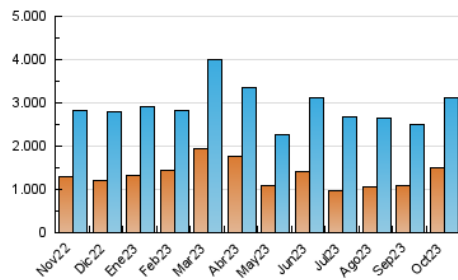

4.2 Por franja horaria (promedio)

Visitas_ (x 1000)

Páginas (x 1000)

4.3 Por meses

N. únicos / Visitas (x 1000)