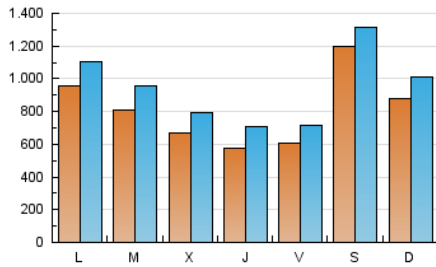

1. Cifras totales y promedios (Nacional)

MES - AÑO	NAVEGADORES UNICOS	VISITAS	PAGINAS
Octubre - 2023	1.368.034	2.945.524	4.574.741
PROMEDIO DIARIO	82.147	95.017	147.572
PROMEDIO LUNES-VIERNES	73.856	87.080	139.587
PROMEDIO SABADO-DOMINGO	102.414	114.419	167.092
PAGINAS / VISITAS	1,55		
DURACION MEDIA VISITAS	0:02:27		
TIEMPO INTERACCIÓN MEDIO	0:02:42		

2. Secciones (Nacional)

	PAGINAS	%
HOME	1.505.037	32.90 %
RESTO	3.069.704	67.10 %

3. Por día del mes (Nacional)

Día	N. únicos	Visitas	Páginas	Día	N. únicos	Visitas	Páginas	Día	N. únicos	Visitas	Páginas
1	56.752	69.820	123.136	11	66.843	78.308	129.493	21	318.002	333.803	388.637
2	61.499	74.741	131.585	12	46.740	59.461	105.560	22	170.408	178.546	249.981
3	52.554	66.615	121.531	13	59.515	69.959	124.206	23	149.709	164.501	222.975
4	54.242	68.335	123.365	14	64.086	73.923	122.517	24	70.764	81.676	129.409
5	49.252	62.865	113.867	15	69.324	83.049	133.448	25	54.151	63.190	103.118
6	50.597	61.762	111.831	16	88.974	104.843	164.212	26	54.214	66.754	109.910
7	45.889	55.553	99.577	17	104.799	124.060	179.966	27	56.247	67.102	116.118
8	70.227	85.167	137.684	18	91.261	107.961	166.898	28	52.581	62.047	106.993
9	60.078	73.733	125.310	19	80.126	92.844	154.225	29	74.460	87.862	141.857
10	87.884	102.793	155.079	20	76.708	87.117	136.993	30	119.172	134.513	188.285
								31	89.513	102.621	156.975

4. Gráficas (Nacional)

4.1 Por día de la semana (promedio)

N. únicos / Visitas (x 100)

Páginas (x 100)

4.2 Por franja horaria (promedio)

Visitas_ (x 1000)

Páginas (x 1000)

4.3 Por meses