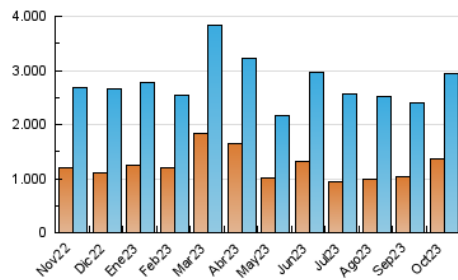

2. Secciones (Nacional)

	PAGINAS	%
HOME	1.505.037	32.90 %
RESTO	3.069.704	67.10 %

3. Por día del mes (Nacional)

Día	N. únicos	Visitas	Páginas	Día	N. únicos	Visitas	Páginas	Día	N. únicos	Visitas	Páginas
1	56.752	69.820	123.136	11	66.843	78.308	129.493	21	318.002	333.803	388.637
2	61.499	74.741	131.585	12	46.740	59.461	105.560	22	170.408	178.546	249.981
3	52.554	66.615	121.531	13	59.515	69.959	124.206	23	149.709	164.501	222.975
4	54.242	68.335	123.365	14	64.086	73.923	122.517	24	70.764	81.676	129.409
5	49.252	62.865	113.867	15	69.324	83.049	133.448	25	54.151	63.190	103.118
6	50.597	61.762	111.831	16	88.974	104.843	164.212	26	54.214	66.754	109.910
7	45.889	55.553	99.577	17	104.799	124.060	179.966	27	56.247	67.102	116.118
8	70.227	85.167	137.684	18	91.261	107.961	166.898	28	52.581	62.047	106.993
9	60.078	73.733	125.310	19	80.126	92.844	154.225	29	74.460	87.862	141.857
10	87.884	102.793	155.079	20	76.708	87.117	136.993	30	119.172	134.513	188.285
								31	89.513	102.621	156.975

4. Gráficas (Nacional)

4.1 Por día de la semana (promedio)

N. únicos / Visitas (x 100)

Páginas (x 100)

4.2 Por franja horaria (promedio)

Visitas_ (x 1000)

Páginas (x 1000)

4.3 Por meses

N. únicos / Visitas (x 1000)

Páginas (x 1000)

5. Observaciones

Este Medio Electrónico de Comunicación ha sido medido por la herramienta Google Analytics de Google (GA4)

6. Definiciones básicas (Para más información ver Normas Técnicas para el Control de los Medios Electrónicos de Comunicación)

Visita:

Una secuencia ininterrumpida de páginas servidas a un usuario válido. Si dicho usuario no realiza peticiones de páginas en un periodo de tiempo (30 min) la siguiente petición constituirá el inicio de una nueva visita.