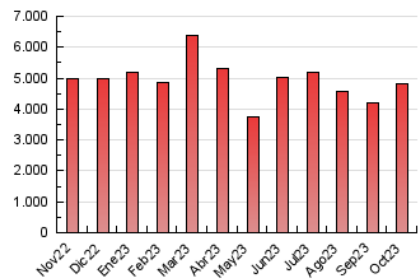

Páginas (x 1000)