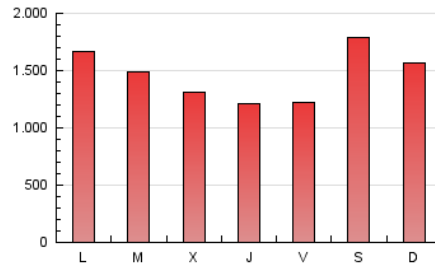

1. Cifras totales y promedios (Nacional)

MES - AÑO	NAVEGADORES UNICOS	VISITAS	PAGINAS
Octubre - 2023	1.368.034	2.945.524	4.574.741
PROMEDIO DIARIO	82.147	95.017	147.572
PROMEDIO LUNES-VIERNES	73.856	87.080	139.587
PROMEDIO SABADO-DOMINGO	102.414	114.419	167.092
PAGINAS / VISITAS	1,55		
DURACION MEDIA VISITAS	0:02:27		
TIEMPO INTERACCIÓN MEDIO	0:02:42		

2. Secciones (Nacional)

	PAGINAS	%
HOME	1.505.037	32.90 %
RESTO	3.069.704	67.10 %

3. Por día del mes (Nacional)

Día	N. únicos	Visitas	Páginas	Día	N. únicos	Visitas	Páginas	Día	N. únicos	Visitas	Páginas
1	56.752	69.820	123.136	11	66.843	78.308	129.493	21	318.002	333.803	388.637
2	61.499	74.741	131.585	12	46.740	59.461	105.560	22	170.408	178.546	249.981
3	52.554	66.615	121.531	13	59.515	69.959	124.206	23	149.709	164.501	222.975
4	54.242	68.335	123.365	14	64.086	73.923	122.517	24	70.764	81.676	129.409
5	49.252	62.865	113.867	15	69.324	83.049	133.448	25	54.151	63.190	103.118
6	50.597	61.762	111.831	16	88.974	104.843	164.212	26	54.214	66.754	109.910
7	45.889	55.553	99.577	17	104.799	124.060	179.966	27	56.247	67.102	116.118
8	70.227	85.167	137.684	18	91.261	107.961	166.898	28	52.581	62.047	106.993
9	60.078	73.733	125.310	19	80.126	92.844	154.225	29	74.460	87.862	141.857
10	87.884	102.793	155.079	20	76.708	87.117	136.993	30	119.172	134.513	188.285
								31	89.513	102.621	156.975

4. Gráficas (Nacional)

4.1 Por día de la semana (promedio)

N. únicos / Visitas (x 100)

Páginas (x 100)

4.2 Por franja horaria (promedio)

Visitas_ (x 1000)

Páginas (x 1000)

4.3 Por meses