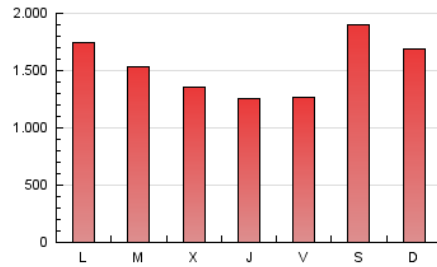

1. Cifras totales y promedios (Nacional e Internacional)

MES - AÑO	NAVEGADORES UNICOS	VISITAS	PAGINAS
Octubre - 2023	1.487.370	3.106.173	4.803.298
PROMEDIO DIARIO	86.865	100.199	154.945
PROMEDIO LUNES-VIERNES	77.308	90.835	145.304
PROMEDIO SABADO-DOMINGO	110.226	123.089	178.512
PAGINAS / VISITAS	1,55		
DURACION MEDIA VISITAS	0:02:26		
TIEMPO INTERACCIÓN MEDIO	0:02:34		

2. Secciones (Nacional e Internacional)

	PAGINAS	%
HOME	1.548.804	32.24 %
RESTO	3.254.494	67.76 %

3. Por día del mes (Nacional e Internacional)

Día	N. únicos	Visitas	Páginas	Día	N. únicos	Visitas	Páginas	Día	N. únicos	Visitas	Páginas
1	60.200	74.507	130.631	11	70.177	82.129	134.798	21	339.341	357.704	419.795
2	65.176	78.983	138.193	12	49.739	62.953	110.383	22	199.741	207.698	285.892
3	55.419	69.445	126.466	13	62.362	72.360	129.090	23	162.998	177.788	240.337
4	56.897	71.934	128.333	14	67.122	77.377	127.354	24	74.511	85.845	135.229
5	51.567	64.657	118.270	15	72.551	86.890	138.796	25	56.995	67.015	108.156
6	52.871	64.347	116.138	16	91.904	108.581	169.881	26	56.698	69.643	114.337
7	48.352	58.848	103.923	17	107.800	127.610	185.606	27	58.801	70.103	120.493
8	72.603	88.010	142.569	18	94.643	112.275	172.960	28	54.788	65.019	111.020
9	62.694	77.217	130.301	19	83.780	96.308	160.177	29	77.338	91.748	146.627
10	90.709	105.704	159.851	20	80.184	90.474	142.397	30	122.723	137.589	193.441
								31	92.125	105.412	161.854

4. Gráficas (Nacional e Internacional)

4.1 Por día de la semana (promedio)

N. únicos / Visitas (x 100)

Páginas (x 100)

4.2 Por franja horaria (promedio)

Visitas_ (x 1000)

Páginas (x 1000)

4.3 Por meses