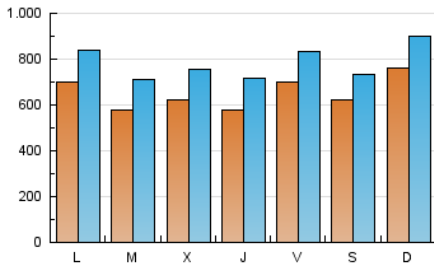

1. Cifras totales y promedios (Nacional)

MES - AÑO	NAVEGADORES UNICOS	VISITAS	PAGINAS
Octubre - 2024	974.221	2.412.718	4.051.923
PROMEDIO DIARIO	64.678	77.830	130.707
PROMEDIO LUNES-VIERNES	63.036	76.495	129.600
PROMEDIO SABADO-DOMINGO	69.396	81.668	133.890
PAGINAS / VISITAS	1,68		
DURACION MEDIA VISITAS	0:02:50		
TIEMPO INTERACCIÓN MEDIO	0:03:41		

2. Secciones (Nacional)

	PAGINAS	%
HOME	1.525.072	37.64 %
RESTO	2.526.851	62.36 %

3. Por día del mes (Nacional)

Día	N. únicos	Visitas	Páginas	Día	N. únicos	Visitas	Páginas	Día	N. únicos	Visitas	Páginas
1	46.521	58.033	104.653	11	50.483	60.757	108.293	21	76.455	92.677	142.499
2	41.784	53.668	99.202	12	45.222	54.535	94.761	22	52.174	64.361	114.744
3	60.090	70.953	120.580	13	52.157	62.715	112.538	23	44.272	55.696	97.369
4	81.266	90.686	136.430	14	50.889	62.207	108.806	24	53.989	69.690	130.510
5	66.659	75.366	115.651	15	52.991	64.853	111.177	25	88.658	107.929	177.419
6	106.782	117.620	163.766	16	58.457	72.907	118.560	26	65.558	81.907	148.968
7	68.339	79.468	121.063	17	53.688	65.258	123.498	27	83.641	102.057	184.481
8	71.192	83.168	129.271	18	59.191	73.126	121.764	28	83.443	101.439	184.591
9	51.494	63.906	114.632	19	72.224	82.303	125.677	29	67.259	85.455	154.520
10	43.316	54.342	103.259	20	62.927	76.839	125.274	30	114.811	131.575	197.697
								31	79.071	97.222	160.270

4. Gráficas (Nacional)

4.1 Por día de la semana (promedio)

N. únicos / Visitas (x 100)

Páginas (x 100)

4.2 Por franja horaria (promedio)

Visitas_ (x 1000)

Páginas (x 1000)

4.3 Por meses