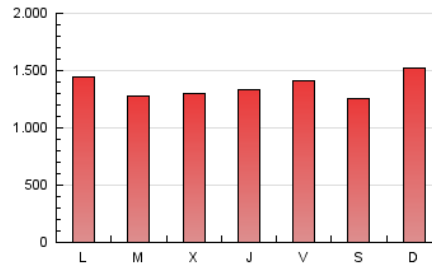

1. Cifras totales y promedios (Nacional e Internacional)

MES - AÑO	NAVEGADORES UNICOS	VISITAS	PAGINAS
Octubre - 2024	1.027.086	2.518.684	4.210.348
PROMEDIO DIARIO	67.534	81.248	135.818
PROMEDIO LUNES-VIERNES	65.945	79.960	134.753
PROMEDIO SABADO-DOMINGO	72.101	84.950	138.878
PAGINAS / VISITAS	1,67		
DURACION MEDIA VISITAS	0:02:47		
TIEMPO INTERACCIÓN MEDIO	0:03:36		

2. Secciones (Nacional e Internacional)

	PAGINAS	%
HOME	1.570.351	37.30 %
RESTO	2.639.997	62.70 %

3. Por día del mes (Nacional e Internacional)

Día	N. únicos	Visitas	Páginas	Día	N. únicos	Visitas	Páginas	Día	N. únicos	Visitas	Páginas
1	49.632	61.316	109.868	11	52.989	63.614	112.789	21	79.499	96.354	147.603
2	44.458	57.764	103.686	12	47.306	57.270	98.777	22	54.759	67.510	119.455
3	62.461	74.223	125.058	13	54.884	66.040	117.382	23	47.025	58.670	101.867
4	83.884	93.686	140.560	14	53.525	65.302	113.377	24	56.688	73.287	135.645
5	68.730	78.162	119.429	15	55.393	68.017	115.562	25	92.319	112.473	184.453
6	110.749	121.823	169.642	16	61.409	76.236	123.388	26	68.238	85.319	154.618
7	72.105	83.715	126.958	17	56.824	68.903	128.568	27	86.507	105.883	191.112
8	73.519	86.713	133.832	18	61.812	75.918	126.243	28	86.964	104.844	191.413
9	53.982	67.416	119.229	19	74.565	84.855	129.771	29	70.422	89.091	160.532
10	46.412	57.941	108.449	20	65.830	80.251	130.291	30	118.192	135.133	204.279
								31	82.473	100.955	166.512

4. Gráficas (Nacional e Internacional)

4.1 Por día de la semana (promedio)

N. únicos / Visitas (x 100)

Páginas (x 100)

4.2 Por franja horaria (promedio)

Visitas_ (x 1000)

Páginas (x 1000)

4.3 Por meses