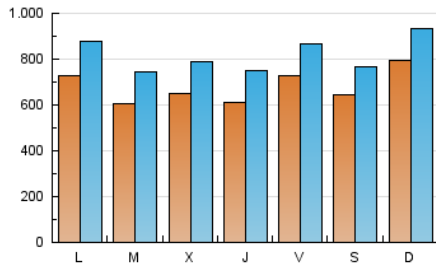

1. Cifras totales y promedios (Nacional e Internacional)

MES - AÑO	NAVEGADORES UNICOS	VISITAS	PAGINAS
Octubre - 2024	1.027.086	2.518.684	4.210.348
PROMEDIO DIARIO	67.534	81.248	135.818
PROMEDIO LUNES-VIERNES	65.945	79.960	134.753
PROMEDIO SABADO-DOMINGO	72.101	84.950	138.878
PAGINAS / VISITAS	1,67		
DURACION MEDIA VISITAS	0:02:47		
TIEMPO INTERACCIÓN MEDIO	0:03:36		

2. Secciones (Nacional e Internacional)

	PAGINAS	%
HOME	1.570.351	37.30 %
RESTO	2.639.997	62.70 %

3. Por día del mes (Nacional e Internacional)

Día	N. únicos	Visitas	Páginas	Día	N. únicos	Visitas	Páginas	Día	N. únicos	Visitas	Páginas
1	49.632	61.316	109.868	11	52.989	63.614	112.789	21	79.499	96.354	147.603
2	44.458	57.764	103.686	12	47.306	57.270	98.777	22	54.759	67.510	119.455
3	62.461	74.223	125.058	13	54.884	66.040	117.382	23	47.025	58.670	101.867
4	83.884	93.686	140.560	14	53.525	65.302	113.377	24	56.688	73.287	135.645
5	68.730	78.162	119.429	15	55.393	68.017	115.562	25	92.319	112.473	184.453
6	110.749	121.823	169.642	16	61.409	76.236	123.388	26	68.238	85.319	154.618
7	72.105	83.715	126.958	17	56.824	68.903	128.568	27	86.507	105.883	191.112
8	73.519	86.713	133.832	18	61.812	75.918	126.243	28	86.964	104.844	191.413
9	53.982	67.416	119.229	19	74.565	84.855	129.771	29	70.422	89.091	160.532
10	46.412	57.941	108.449	20	65.830	80.251	130.291	30	118.192	135.133	204.279
								31	82.473	100.955	166.512

4. Gráficas (Nacional e Internacional)

4.1 Por día de la semana (promedio)

N. únicos / Visitas (x 100)

Páginas (x 100)

4.2 Por franja horaria (promedio)

Visitas_ (x 1000)

Páginas (x 1000)

4.3 Por meses