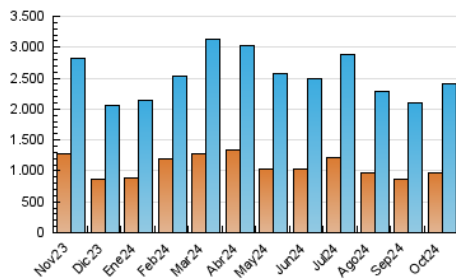

1. Cifras totales y promedios (Nacional)

MES - AÑO	NAVEGADORES UNICOS	VISITAS	PAGINAS
Octubre - 2024	974.221	2.412.718	4.051.923
PROMEDIO DIARIO	64.678	77.830	130.707
PROMEDIO LUNES-VIERNES	63.036	76.495	129.600
PROMEDIO SABADO-DOMINGO	69.396	81.668	133.890
PAGINAS / VISITAS	1,68		
DURACION MEDIA VISITAS	0:02:50		
TIEMPO INTERACCIÓN MEDIO	0:03:41		

2. Secciones (Nacional)

	PAGINAS	%
HOME	1.525.072	37.64 %
RESTO	2.526.851	62.36 %

3. Por día del mes (Nacional)

Día	N. únicos	Visitas	Páginas	Día	N. únicos	Visitas	Páginas	Día	N. únicos	Visitas	Páginas
1	46.521	58.033	104.653	11	50.483	60.757	108.293	21	76.455	92.677	142.499
2	41.784	53.668	99.202	12	45.222	54.535	94.761	22	52.174	64.361	114.744
3	60.090	70.953	120.580	13	52.157	62.715	112.538	23	44.272	55.696	97.369
4	81.266	90.686	136.430	14	50.889	62.207	108.806	24	53.989	69.690	130.510
5	66.659	75.366	115.651	15	52.991	64.853	111.177	25	88.658	107.929	177.419
6	106.782	117.620	163.766	16	58.457	72.907	118.560	26	65.558	81.907	148.968
7	68.339	79.468	121.063	17	53.688	65.258	123.498	27	83.641	102.057	184.481
8	71.192	83.168	129.271	18	59.191	73.126	121.764	28	83.443	101.439	184.591
9	51.494	63.906	114.632	19	72.224	82.303	125.677	29	67.259	85.455	154.520
10	43.316	54.342	103.259	20	62.927	76.839	125.274	30	114.811	131.575	197.697
								31	79.071	97.222	160.270

4. Gráficas (Nacional)

4.1 Por día de la semana (promedio)

N. únicos / Visitas (x 100)

Páginas (x 100)

4.2 Por franja horaria (promedio)

Visitas_ (x 1000)

Páginas (x 1000)

4.3 Por meses

N. únicos / Visitas (x 1000)

Páginas (x 1000)

5. Observaciones

Este Medio Electrónico de Comunicación ha sido medido por la herramienta Google Analytics de Google (GA4).

6. Definiciones básicas (Para más información ver Normas Técnicas para el Control de los Medios Electrónicos de Comunicación)