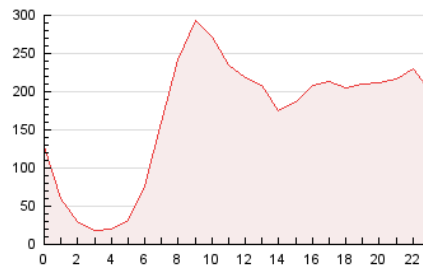

2. Secciones (Nacional)

	PAGINAS	%
HOME	1.525.072	37.64 %
RESTO	2.526.851	62.36 %

3. Por día del mes (Nacional)

Día	N. únicos	Visitas	Páginas	Día	N. únicos	Visitas	Páginas	Día	N. únicos	Visitas	Páginas
1	46.521	58.033	104.653	11	50.483	60.757	108.293	21	76.455	92.677	142.499
2	41.784	53.668	99.202	12	45.222	54.535	94.761	22	52.174	64.361	114.744
3	60.090	70.953	120.580	13	52.157	62.715	112.538	23	44.272	55.696	97.369
4	81.266	90.686	136.430	14	50.889	62.207	108.806	24	53.989	69.690	130.510
5	66.659	75.366	115.651	15	52.991	64.853	111.177	25	88.658	107.929	177.419
6	106.782	117.620	163.766	16	58.457	72.907	118.560	26	65.558	81.907	148.968
7	68.339	79.468	121.063	17	53.688	65.258	123.498	27	83.641	102.057	184.481
8	71.192	83.168	129.271	18	59.191	73.126	121.764	28	83.443	101.439	184.591
9	51.494	63.906	114.632	19	72.224	82.303	125.677	29	67.259	85.455	154.520
10	43.316	54.342	103.259	20	62.927	76.839	125.274	30	114.811	131.575	197.697
								31	79.071	97.222	160.270

4. Gráficas (Nacional)

4.1 Por día de la semana (promedio)

N. únicos / Visitas (x 100)

Páginas (x 100)

4.2 Por franja horaria (promedio)

Visitas_ (x 1000)

Páginas (x 1000)

4.3 Por meses