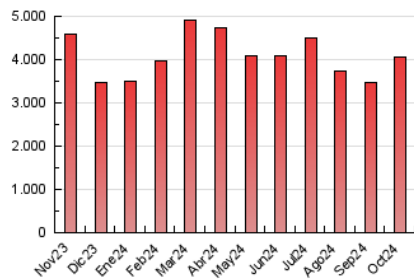

1. Cifras totales y promedios (Nacional)

MES - AÑO	NAVEGADORES UNICOS	VISITAS	PAGINAS
Octubre - 2024	974.221	2.412.718	4.051.923
PROMEDIO DIARIO	64.678	77.830	130.707
PROMEDIO LUNES-VIERNES	63.036	76.495	129.600
PROMEDIO SABADO-DOMINGO	69.396	81.668	133.890
PAGINAS / VISITAS	1,68		
DURACION MEDIA VISITAS	0:02:50		
TIEMPO INTERACCIÓN MEDIO	0:03:41		

2. Secciones (Nacional)

	PAGINAS	%
HOME	1.525.072	37.64 %
RESTO	2.526.851	62.36 %

3. Por día del mes (Nacional)

Día	N. únicos	Visitas	Páginas	Día	N. únicos	Visitas	Páginas	Día	N. únicos	Visitas	Páginas
1	46.521	58.033	104.653	11	50.483	60.757	108.293	21	76.455	92.677	142.499
2	41.784	53.668	99.202	12	45.222	54.535	94.761	22	52.174	64.361	114.744
3	60.090	70.953	120.580	13	52.157	62.715	112.538	23	44.272	55.696	97.369
4	81.266	90.686	136.430	14	50.889	62.207	108.806	24	53.989	69.690	130.510
5	66.659	75.366	115.651	15	52.991	64.853	111.177	25	88.658	107.929	177.419
6	106.782	117.620	163.766	16	58.457	72.907	118.560	26	65.558	81.907	148.968
7	68.339	79.468	121.063	17	53.688	65.258	123.498	27	83.641	102.057	184.481
8	71.192	83.168	129.271	18	59.191	73.126	121.764	28	83.443	101.439	184.591
9	51.494	63.906	114.632	19	72.224	82.303	125.677	29	67.259	85.455	154.520
10	43.316	54.342	103.259	20	62.927	76.839	125.274	30	114.811	131.575	197.697
								31	79.071	97.222	160.270

4. Gráficas (Nacional)

4.1 Por día de la semana (promedio)

N. únicos / Visitas (x 100)

Páginas (x 100)

4.2 Por franja horaria (promedio)

Visitas_ (x 1000)

Páginas (x 1000)

4.3 Por meses

N. únicos / Visitas (x 1000)

Páginas (x 1000)

5. Observaciones

Este Medio Electrónico de Comunicación ha sido medido por la herramienta Google Analytics de Google (GA4).

6. Definiciones básicas (Para más información ver Normas Técnicas para el Control de los Medios Electrónicos de Comunicación)