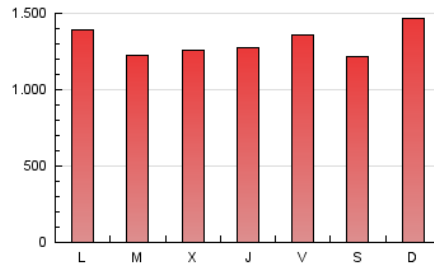

1. Cifras totales y promedios (Nacional)

MES - AÑO	NAVEGADORES UNICOS	VISITAS	PAGINAS
Octubre - 2024	974.221	2.412.718	4.051.923
PROMEDIO DIARIO	64.678	77.830	130.707
PROMEDIO LUNES-VIERNES	63.036	76.495	129.600
PROMEDIO SABADO-DOMINGO	69.396	81.668	133.890
PAGINAS / VISITAS	1,68		
DURACION MEDIA VISITAS	0:02:50		
TIEMPO INTERACCIÓN MEDIO	0:03:41		

2. Secciones (Nacional)

	PAGINAS	%
HOME	1.525.072	37.64 %
RESTO	2.526.851	62.36 %

3. Por día del mes (Nacional)

Día	N. únicos	Visitas	Páginas	Día	N. únicos	Visitas	Páginas	Día	N. únicos	Visitas	Páginas
1	46.521	58.033	104.653	11	50.483	60.757	108.293	21	76.455	92.677	142.499
2	41.784	53.668	99.202	12	45.222	54.535	94.761	22	52.174	64.361	114.744
3	60.090	70.953	120.580	13	52.157	62.715	112.538	23	44.272	55.696	97.369
4	81.266	90.686	136.430	14	50.889	62.207	108.806	24	53.989	69.690	130.510
5	66.659	75.366	115.651	15	52.991	64.853	111.177	25	88.658	107.929	177.419
6	106.782	117.620	163.766	16	58.457	72.907	118.560	26	65.558	81.907	148.968
7	68.339	79.468	121.063	17	53.688	65.258	123.498	27	83.641	102.057	184.481
8	71.192	83.168	129.271	18	59.191	73.126	121.764	28	83.443	101.439	184.591
9	51.494	63.906	114.632	19	72.224	82.303	125.677	29	67.259	85.455	154.520
10	43.316	54.342	103.259	20	62.927	76.839	125.274	30	114.811	131.575	197.697
								31	79.071	97.222	160.270

4. Gráficas (Nacional)

4.1 Por día de la semana (promedio)

N. únicos / Visitas (x 100)

Páginas (x 100)

4.2 Por franja horaria (promedio)

Visitas_ (x 1000)

Páginas (x 1000)

4.3 Por meses