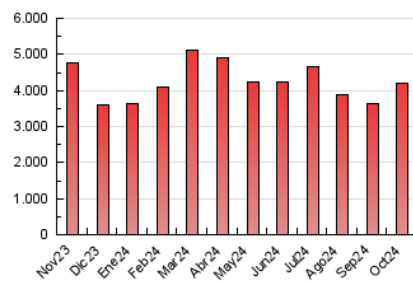

Páginas (x 1000)