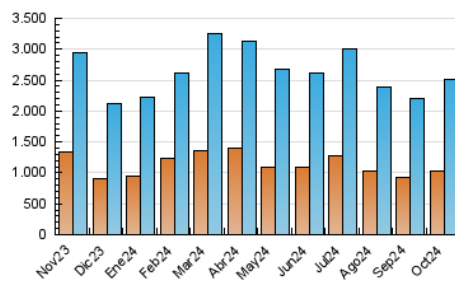

4.3 Por meses

N. únicos / Visitas (x 1000)