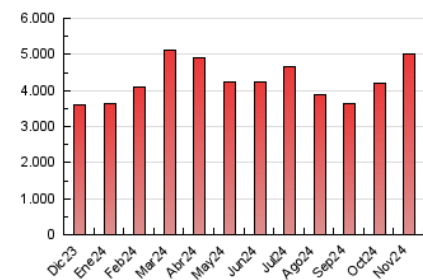

Páginas (x 1000)