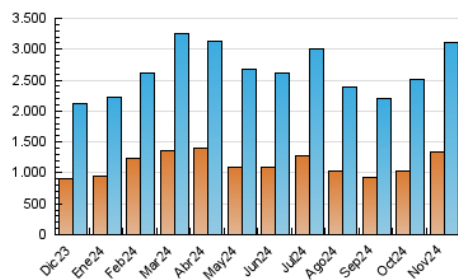

4.3 Por meses

N. únicos / Visitas (x 1000)