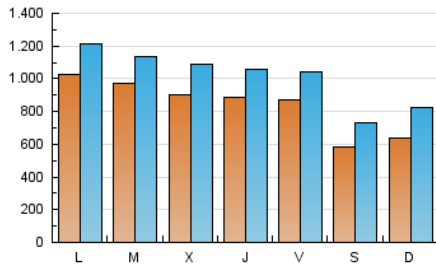

1. Cifras totales y promedios (Nacional)

MES - AÑO	NAVEGADORES UNICOS	VISITAS	PAGINAS
Noviembre - 2024	1.273.375	2.968.590	4.825.815
PROMEDIO DIARIO	83.164	100.505	160.861
PROMEDIO LUNES-VIERNES	92.788	110.478	171.321
PROMEDIO SABADO-DOMINGO	60.708	77.236	136.453
PAGINAS / VISITAS	1,60		
DURACION MEDIA VISITAS	0:02:30		
TIEMPO INTERACCIÓN MEDIO	0:03:02		

2. Secciones (Nacional)

	PAGINAS	%
HOME	1.779.508	36.87 %
RESTO	3.046.307	63.13 %

3. Por día del mes (Nacional)

Día	N. únicos	Visitas	Páginas	Día	N. únicos	Visitas	Páginas	Día	N. únicos	Visitas	Páginas
1	73.174	91.886	156.334	11	190.006	210.686	263.374	21	75.655	96.313	153.532
2	63.211	83.033	152.192	12	205.073	221.687	286.777	22	64.878	78.629	134.162
3	84.584	116.329	204.114	13	115.770	132.784	200.633	23	52.042	62.557	123.170
4	67.718	93.107	166.838	14	56.371	72.090	131.261	24	54.018	66.712	117.475
5	56.739	74.011	143.521	15	91.681	113.112	178.165	25	86.578	100.539	154.469
6	68.319	86.696	144.750	16	45.249	56.737	110.440	26	65.306	81.983	137.885
7	134.338	148.144	201.665	17	50.452	64.271	124.562	27	83.593	101.471	157.332
8	123.740	134.671	198.781	18	66.023	80.811	144.560	28	88.725	106.066	165.619
9	49.858	65.307	111.933	19	60.799	78.061	139.555	29	81.228	101.336	158.634
10	65.287	81.644	130.818	20	92.838	115.948	179.892	30	81.668	98.534	153.372

4. Gráficas (Nacional)

4.1 Por día de la semana (promedio)

N. únicos / Visitas (x 100)

Páginas (x 100)

4.2 Por franja horaria (promedio)

Visitas_ (x 1000)

Páginas (x 1000)

4.3 Por meses