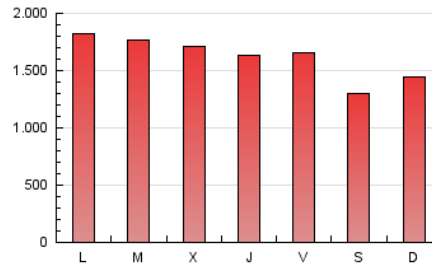

1. Cifras totales y promedios (Nacional)

MES - AÑO	NAVEGADORES UNICOS	VISITAS	PAGINAS
Noviembre - 2024	1.273.375	2.968.590	4.825.815
PROMEDIO DIARIO	83.164	100.505	160.861
PROMEDIO LUNES-VIERNES	92.788	110.478	171.321
PROMEDIO SABADO-DOMINGO	60.708	77.236	136.453
PAGINAS / VISITAS	1,60		
DURACION MEDIA VISITAS	0:02:30		
TIEMPO INTERACCIÓN MEDIO	0:03:02		

2. Secciones (Nacional)

	PAGINAS	%
HOME	1.779.508	36.87 %
RESTO	3.046.307	63.13 %

3. Por día del mes (Nacional)

Día	N. únicos	Visitas	Páginas	Día	N. únicos	Visitas	Páginas	Día	N. únicos	Visitas	Páginas
1	73.174	91.886	156.334	11	190.006	210.686	263.374	21	75.655	96.313	153.532
2	63.211	83.033	152.192	12	205.073	221.687	286.777	22	64.878	78.629	134.162
3	84.584	116.329	204.114	13	115.770	132.784	200.633	23	52.042	62.557	123.170
4	67.718	93.107	166.838	14	56.371	72.090	131.261	24	54.018	66.712	117.475
5	56.739	74.011	143.521	15	91.681	113.112	178.165	25	86.578	100.539	154.469
6	68.319	86.696	144.750	16	45.249	56.737	110.440	26	65.306	81.983	137.885
7	134.338	148.144	201.665	17	50.452	64.271	124.562	27	83.593	101.471	157.332
8	123.740	134.671	198.781	18	66.023	80.811	144.560	28	88.725	106.066	165.619
9	49.858	65.307	111.933	19	60.799	78.061	139.555	29	81.228	101.336	158.634
10	65.287	81.644	130.818	20	92.838	115.948	179.892	30	81.668	98.534	153.372

4. Gráficas (Nacional)

4.1 Por día de la semana (promedio)

N. únicos / Visitas (x 100)

Páginas (x 100)

4.2 Por franja horaria (promedio)

Visitas_ (x 1000)

Páginas (x 1000)

4.3 Por meses