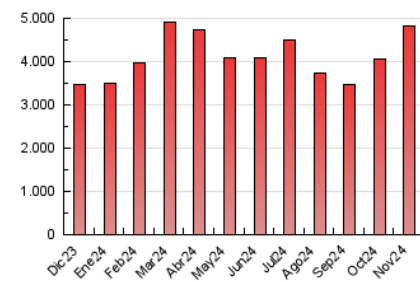

Páginas (x 1000)