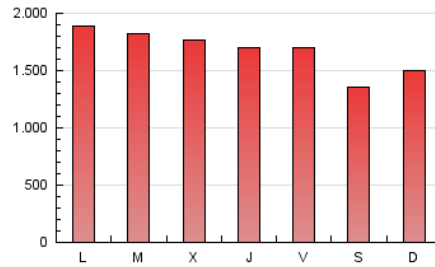

1. Cifras totales y promedios (Nacional e Internacional)

MES - AÑO	NAVEGADORES UNICOS	VISITAS	PAGINAS
Noviembre - 2024	1.336.301	3.101.256	5.001.633
PROMEDIO DIARIO	86.476	104.379	166.721
PROMEDIO LUNES-VIERNES	96.344	114.626	177.432
PROMEDIO SABADO-DOMINGO	63.451	80.469	141.730
PAGINAS / VISITAS	1,60		
DURACION MEDIA VISITAS	0:02:28		
TIEMPO INTERACCIÓN MEDIO	0:02:58		

2. Secciones (Nacional e Internacional)

	PAGINAS	%
HOME	1.832.041	36.63 %
RESTO	3.169.592	63.37 %

3. Por día del mes (Nacional e Internacional)

Día	N. únicos	Visitas	Páginas	Día	N. únicos	Visitas	Páginas	Día	N. únicos	Visitas	Páginas
1	75.998	95.287	161.879	11	194.413	216.498	270.142	21	78.714	99.485	158.891
2	66.341	86.342	158.484	12	208.996	226.181	292.789	22	67.271	82.032	138.766
3	88.843	120.942	211.974	13	118.947	136.642	205.853	23	54.229	64.816	127.642
4	71.265	97.820	174.066	14	59.171	74.970	136.500	24	56.253	69.853	121.761
5	59.807	77.808	149.613	15	94.411	116.473	183.531	25	89.525	103.759	159.337
6	74.912	93.258	154.081	16	47.409	59.254	114.944	26	67.988	85.809	143.024
7	144.573	159.826	215.289	17	53.079	67.746	129.657	27	87.093	104.407	162.855
8	126.888	137.680	204.510	18	68.493	83.967	149.851	28	91.821	109.872	171.426
9	52.331	68.720	116.775	19	63.070	81.422	144.283	29	83.812	104.124	163.617
10	68.156	84.626	136.268	20	96.059	119.823	185.764	30	84.415	101.926	158.061

4. Gráficas (Nacional e Internacional)

4.1 Por día de la semana (promedio)

N. únicos / Visitas (x 100)

Páginas (x 100)

4.2 Por franja horaria (promedio)

Visitas_ (x 1000)

Páginas (x 1000)

4.3 Por meses