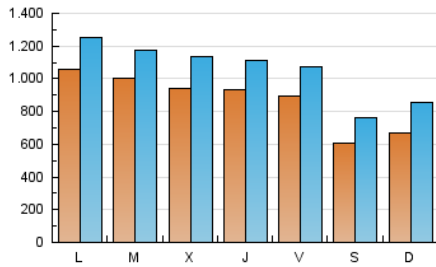

1. Cifras totales y promedios (Nacional e Internacional)

MES - AÑO	NAVEGADORES UNICOS	VISITAS	PAGINAS
Noviembre - 2024	1.336.301	3.101.256	5.001.633
PROMEDIO DIARIO	86.476	104.379	166.721
PROMEDIO LUNES-VIERNES	96.344	114.626	177.432
PROMEDIO SABADO-DOMINGO	63.451	80.469	141.730
PAGINAS / VISITAS	1,60		
DURACION MEDIA VISITAS	0:02:28		
TIEMPO INTERACCIÓN MEDIO	0:02:58		

2. Secciones (Nacional e Internacional)

	PAGINAS	%
HOME	1.832.041	36.63 %
RESTO	3.169.592	63.37 %

3. Por día del mes (Nacional e Internacional)

Día	N. únicos	Visitas	Páginas	Día	N. únicos	Visitas	Páginas	Día	N. únicos	Visitas	Páginas
1	75.998	95.287	161.879	11	194.413	216.498	270.142	21	78.714	99.485	158.891
2	66.341	86.342	158.484	12	208.996	226.181	292.789	22	67.271	82.032	138.766
3	88.843	120.942	211.974	13	118.947	136.642	205.853	23	54.229	64.816	127.642
4	71.265	97.820	174.066	14	59.171	74.970	136.500	24	56.253	69.853	121.761
5	59.807	77.808	149.613	15	94.411	116.473	183.531	25	89.525	103.759	159.337
6	74.912	93.258	154.081	16	47.409	59.254	114.944	26	67.988	85.809	143.024
7	144.573	159.826	215.289	17	53.079	67.746	129.657	27	87.093	104.407	162.855
8	126.888	137.680	204.510	18	68.493	83.967	149.851	28	91.821	109.872	171.426
9	52.331	68.720	116.775	19	63.070	81.422	144.283	29	83.812	104.124	163.617
10	68.156	84.626	136.268	20	96.059	119.823	185.764	30	84.415	101.926	158.061

4. Gráficas (Nacional e Internacional)

4.1 Por día de la semana (promedio)

N. únicos / Visitas (x 100)

Páginas (x 100)

4.2 Por franja horaria (promedio)

Visitas_ (x 1000)

Páginas (x 1000)

4.3 Por meses