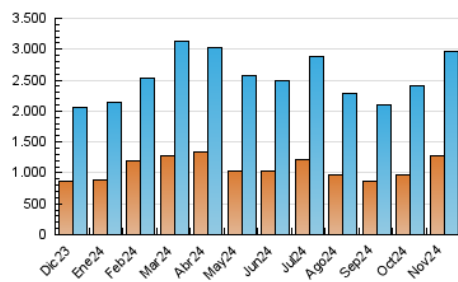

2. Secciones (Nacional)

	PAGINAS	%
HOME	1.779.508	36.87 %
RESTO	3.046.307	63.13 %

3. Por día del mes (Nacional)

Día	N. únicos	Visitas	Páginas	Día	N. únicos	Visitas	Páginas	Día	N. únicos	Visitas	Páginas
1	73.174	91.886	156.334	11	190.006	210.686	263.374	21	75.655	96.313	153.532
2	63.211	83.033	152.192	12	205.073	221.687	286.777	22	64.878	78.629	134.162
3	84.584	116.329	204.114	13	115.770	132.784	200.633	23	52.042	62.557	123.170
4	67.718	93.107	166.838	14	56.371	72.090	131.261	24	54.018	66.712	117.475
5	56.739	74.011	143.521	15	91.681	113.112	178.165	25	86.578	100.539	154.469
6	68.319	86.696	144.750	16	45.249	56.737	110.440	26	65.306	81.983	137.885
7	134.338	148.144	201.665	17	50.452	64.271	124.562	27	83.593	101.471	157.332
8	123.740	134.671	198.781	18	66.023	80.811	144.560	28	88.725	106.066	165.619
9	49.858	65.307	111.933	19	60.799	78.061	139.555	29	81.228	101.336	158.634
10	65.287	81.644	130.818	20	92.838	115.948	179.892	30	81.668	98.534	153.372

4. Gráficas (Nacional)

4.1 Por día de la semana (promedio)

N. únicos / Visitas (x 100)

Páginas (x 100)

4.2 Por franja horaria (promedio)

Visitas_ (x 1000)

Páginas (x 1000)

4.3 Por meses

N. únicos / Visitas (x 1000)

Páginas (x 1000)

5. Observaciones

Este Medio Electrónico de Comunicación ha sido medido por la herramienta Google Analytics de Google (GA4).

6. Definiciones básicas (Para más información ver Normas Técnicas para el Control de los Medios Electrónicos de Comunicación)

Visita:

Una secuencia ininterrumpida de páginas servidas a un usuario válido. Si dicho usuario no realiza peticiones de páginas en un periodo de tiempo (30 min) la siguiente petición constituirá el inicio de una nueva visita.