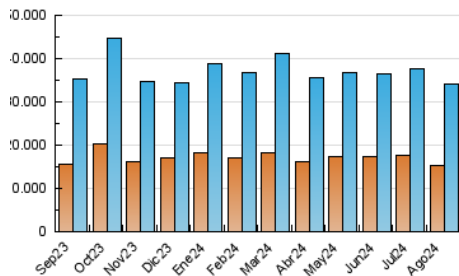

/ (x 100)

(x 100)

(x 1000)

(x 1000)

/ (x 1000)

(x 1000)

|               |                |                  |                  |
|---------------|----------------|------------------|------------------|
| Agosto - 2024 | 13.692.657     | 31.800.280       | 74.503.838       |
|               | <b>838.775</b> | <b>1.017.475</b> | <b>2.460.171</b> |
|               | 870.145        | 1.053.664        | 2.378.323        |
|               | 762.094        | 929.014          | 2.660.244        |
|               | 2,42           |                  |                  |
|               | 0:02:06        |                  |                  |
|               | 0:01:32        |                  |                  |