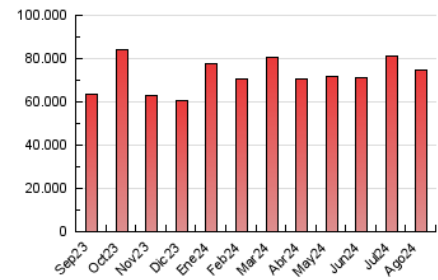

/ (x 100)

(x 100)

\_\_ (x 1000)

(x 1000)

/ (x 1000)

(x 1000)

Este Medio Electrónico de Comunicación ha sido medido por la herramienta Google Analytics de Google (GA4).

**Nota:** Debido a un fallo técnico en la herramienta de medición, no relacionado con OJD interactiva, los datos del 27/08/2024 pueden estar incompletos.