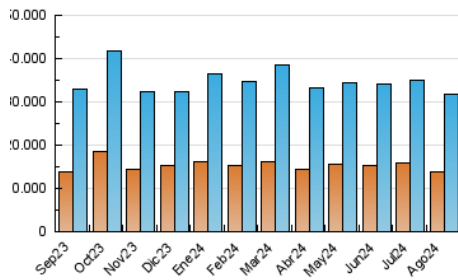

/ (x 100)

(x 100)

\_\_ (x 1000)

(x 1000)

/ (x 1000)

(x 1000)

Este Medio Electrónico de Comunicación ha sido medido por la herramienta Google Analytics de Google (GA4).

**Nota:** Debido a un fallo técnico en la herramienta de medición, no relacionado con OJD interactiva, los datos del 27/08/2024 pueden estar incompletos.