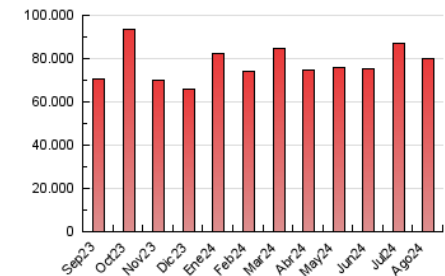

/ (x 100)

(x 100)

(x 1000)

(x 1000)

/ (x 1000)

(x 1000)

|               |                |                  |                  |
|---------------|----------------|------------------|------------------|
| Agosto - 2024 | 13.692.657     | 31.800.280       | 74.503.838       |
|               | <b>838.775</b> | <b>1.017.475</b> | <b>2.460.171</b> |
|               | 870.145        | 1.053.664        | 2.378.323        |
|               | 762.094        | 929.014          | 2.660.244        |
|               | 2,42           |                  |                  |
|               | 0:02:06        |                  |                  |
|               | 0:01:32        |                  |                  |