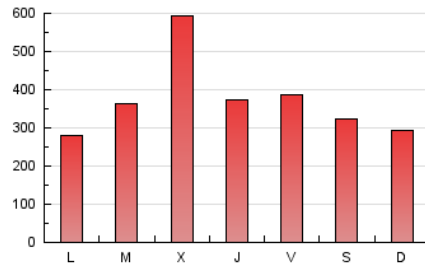

1. Cifras totales y promedios (Nacional e Internacional)

MES - AÑO	NAVEGADORES UNICOS	VISITAS	PAGINAS
Agosto - 2023	661.967	978.111	1.182.242
PROMEDIO DIARIO	29.919	31.552	38.137
PROMEDIO LUNES-VIERNES	31.963	33.785	40.631
PROMEDIO SABADO-DOMINGO	24.041	25.133	30.965
PAGINAS / VISITAS	1,21		
DURACION MEDIA VISITAS	0:02:04		
TIEMPO INTERACCIÓN MEDIO	0:01:48		

2. Secciones (Nacional e Internacional)

	PAGINAS	%
HOME	13.621	1.15 %
RESTO	1.168.621	98.85 %

3. Por día del mes (Nacional e Internacional)

Día	N. únicos	Visitas	Páginas	Día	N. únicos	Visitas	Páginas	Día	N. únicos	Visitas	Páginas
1	16.641	18.292	21.459	11	26.657	28.500	33.845	21	24.312	24.939	30.477
2	17.945	19.515	23.635	12	31.877	33.857	40.296	22	44.191	46.871	54.569
3	18.775	20.033	23.816	13	19.196	20.313	24.312	23	48.300	51.005	59.719
4	31.873	33.167	40.722	14	14.781	15.714	18.989	24	29.817	31.917	37.568
5	26.317	26.362	34.195	15	29.824	30.550	36.547	25	39.673	42.337	50.475
6	18.862	20.141	27.053	16	79.523	83.722	103.729	26	26.848	28.285	33.382
7	22.616	23.975	28.409	17	26.996	27.841	35.460	27	35.661	36.103	43.073
8	26.987	28.780	34.232	18	22.672	24.113	30.276	28	28.389	29.569	34.746
9	45.650	47.677	58.903	19	16.354	17.411	22.100	29	28.230	30.327	35.455
10	36.389	38.890	46.399	20	17.212	18.590	23.310	30	39.663	41.576	51.271
								31	35.254	37.739	43.820

4. Gráficas (Nacional e Internacional)

4.1 Por día de la semana (promedio)

N. únicos / Visitas (x 100)

Páginas (x 100)

4.2 Por franja horaria (promedio)

Visitas_ (x 1000)

Páginas (x 1000)

4.3 Por meses