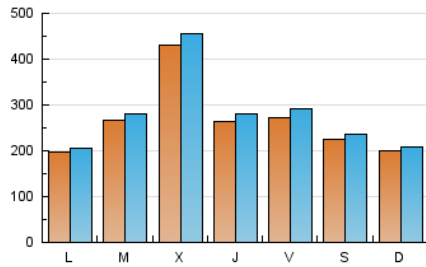

1. Cifras totales y promedios (Nacional)

MES - AÑO	NAVEGADORES UNICOS	VISITAS	PAGINAS
Agosto - 2023	584.242	883.688	1.068.235
PROMEDIO DIARIO	27.066	28.506	34.459
PROMEDIO LUNES-VIERNES	29.080	30.698	36.981
PROMEDIO SABADO-DOMINGO	21.276	22.204	27.210
PAGINAS / VISITAS	1,21		
DURACION MEDIA VISITAS	0:02:03		
TIEMPO INTERACCIÓN MEDIO	0:01:51		

2. Secciones (Nacional)

	PAGINAS	%
HOME	12.584	1.18 %
RESTO	1.055.651	98.82 %

3. Por día del mes (Nacional)

Día	N. únicos	Visitas	Páginas	Día	N. únicos	Visitas	Páginas	Día	N. únicos	Visitas	Páginas
1	14.746	16.183	19.246	11	24.419	26.358	30.963	21	21.586	22.021	27.238
2	15.736	16.992	20.973	12	28.633	30.631	36.234	22	41.188	43.182	50.702
3	15.846	16.971	20.296	13	16.627	17.749	21.251	23	45.080	47.616	55.640
4	27.474	28.471	35.318	14	12.623	13.475	16.287	24	27.119	28.893	34.272
5	23.222	23.202	29.988	15	27.398	27.994	33.553	25	37.022	39.959	47.158
6	16.004	17.002	20.884	16	76.159	80.265	99.819	26	24.321	25.629	30.293
7	18.966	20.219	23.994	17	24.176	24.778	32.022	27	33.146	33.499	40.021
8	23.875	25.626	30.430	18	20.277	21.466	27.059	28	25.530	26.635	31.367
9	42.845	44.816	55.377	19	13.815	14.472	19.083	29	25.544	27.057	32.141
10	33.914	35.580	43.163	20	14.441	15.450	19.927	30	35.862	37.726	44.414
								31	31.460	33.771	39.122

4. Gráficas (Nacional)

4.1 Por día de la semana (promedio)

N. únicos / Visitas (x 100)

Páginas (x 100)

4.2 Por franja horaria (promedio)

Visitas_ (x 1000)

Páginas (x 1000)

4.3 Por meses