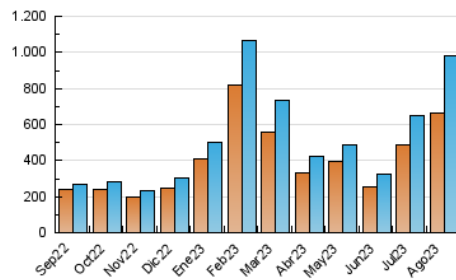

4.2 Por franja horaria (promedio)

Visitas_ (x 1000)

Páginas (x 1000)

4.3 Por meses

N. únicos / Visitas (x 1000)