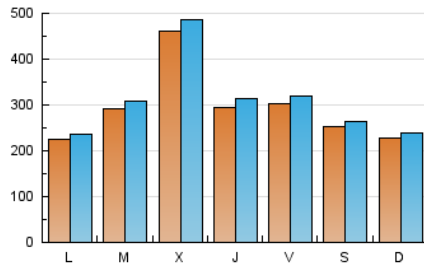

1. Cifras totales y promedios (Nacional e Internacional)

MES - AÑO	NAVEGADORES UNICOS	VISITAS	PAGINAS
Agosto - 2023	661.967	978.111	1.182.242
PROMEDIO DIARIO	29.919	31.552	38.137
PROMEDIO LUNES-VIERNES	31.963	33.785	40.631
PROMEDIO SABADO-DOMINGO	24.041	25.133	30.965
PAGINAS / VISITAS	1,21		
DURACION MEDIA VISITAS	0:02:04		
TIEMPO INTERACCIÓN MEDIO	0:01:48		

2. Secciones (Nacional e Internacional)

	PAGINAS	%
HOME	13.621	1.15 %
RESTO	1.168.621	98.85 %

3. Por día del mes (Nacional e Internacional)

Día	N. únicos	Visitas	Páginas	Día	N. únicos	Visitas	Páginas	Día	N. únicos	Visitas	Páginas
1	16.641	18.292	21.459	11	26.657	28.500	33.845	21	24.312	24.939	30.477
2	17.945	19.515	23.635	12	31.877	33.857	40.296	22	44.191	46.871	54.569
3	18.775	20.033	23.816	13	19.196	20.313	24.312	23	48.300	51.005	59.719
4	31.873	33.167	40.722	14	14.781	15.714	18.989	24	29.817	31.917	37.568
5	26.317	26.362	34.195	15	29.824	30.550	36.547	25	39.673	42.337	50.475
6	18.862	20.141	27.053	16	79.523	83.722	103.729	26	26.848	28.285	33.382
7	22.616	23.975	28.409	17	26.996	27.841	35.460	27	35.661	36.103	43.073
8	26.987	28.780	34.232	18	22.672	24.113	30.276	28	28.389	29.569	34.746
9	45.650	47.677	58.903	19	16.354	17.411	22.100	29	28.230	30.327	35.455
10	36.389	38.890	46.399	20	17.212	18.590	23.310	30	39.663	41.576	51.271
								31	35.254	37.739	43.820

4. Gráficas (Nacional e Internacional)

4.1 Por día de la semana (promedio)

N. únicos / Visitas (x 100)

Páginas (x 100)

4.2 Por franja horaria (promedio)

Visitas_ (x 1000)

Páginas (x 1000)

4.3 Por meses