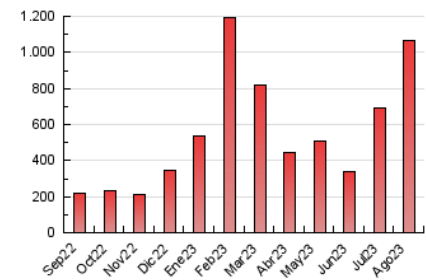

2. Secciones (Nacional)

	PAGINAS	%
HOME	12.584	1.18 %
RESTO	1.055.651	98.82 %

3. Por día del mes (Nacional)

Día	N. únicos	Visitas	Páginas	Día	N. únicos	Visitas	Páginas	Día	N. únicos	Visitas	Páginas
1	14.746	16.183	19.246	11	24.419	26.358	30.963	21	21.586	22.021	27.238
2	15.736	16.992	20.973	12	28.633	30.631	36.234	22	41.188	43.182	50.702
3	15.846	16.971	20.296	13	16.627	17.749	21.251	23	45.080	47.616	55.640
4	27.474	28.471	35.318	14	12.623	13.475	16.287	24	27.119	28.893	34.272
5	23.222	23.202	29.988	15	27.398	27.994	33.553	25	37.022	39.959	47.158
6	16.004	17.002	20.884	16	76.159	80.265	99.819	26	24.321	25.629	30.293
7	18.966	20.219	23.994	17	24.176	24.778	32.022	27	33.146	33.499	40.021
8	23.875	25.626	30.430	18	20.277	21.466	27.059	28	25.530	26.635	31.367
9	42.845	44.816	55.377	19	13.815	14.472	19.083	29	25.544	27.057	32.141
10	33.914	35.580	43.163	20	14.441	15.450	19.927	30	35.862	37.726	44.414
								31	31.460	33.771	39.122

4. Gráficas (Nacional)

4.1 Por día de la semana (promedio)

N. únicos / Visitas (x 100)

Páginas (x 100)

4.2 Por franja horaria (promedio)

Visitas_ (x 1000)

Páginas (x 1000)

4.3 Por meses

N. únicos / Visitas (x 1000)

Páginas (x 1000)

5. Observaciones

Este Medio Electrónico de Comunicación ha sido medido por la herramienta Google Analytics de Google (GA4)

6. Definiciones básicas (Para más información ver Normas Técnicas para el Control de los Medios Electrónicos de Comunicación)

Visita:

Una secuencia ininterrumpida de páginas servidas a un usuario válido. Si dicho usuario no realiza peticiones de páginas en un periodo de tiempo (30 min) la siguiente petición constituirá el inicio de una nueva visita.