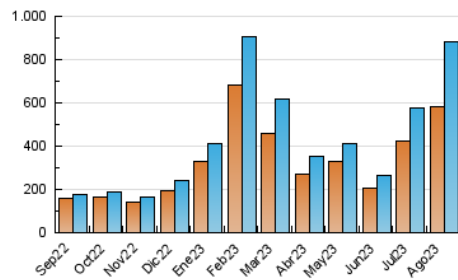

2. Secciones (Nacional)

	PAGINAS	%
HOME	12.584	1.18 %
RESTO	1.055.651	98.82 %

3. Por día del mes (Nacional)

Día	N. únicos	Visitas	Páginas	Día	N. únicos	Visitas	Páginas	Día	N. únicos	Visitas	Páginas
1	14.746	16.183	19.246	11	24.419	26.358	30.963	21	21.586	22.021	27.238
2	15.736	16.992	20.973	12	28.633	30.631	36.234	22	41.188	43.182	50.702
3	15.846	16.971	20.296	13	16.627	17.749	21.251	23	45.080	47.616	55.640
4	27.474	28.471	35.318	14	12.623	13.475	16.287	24	27.119	28.893	34.272
5	23.222	23.202	29.988	15	27.398	27.994	33.553	25	37.022	39.959	47.158
6	16.004	17.002	20.884	16	76.159	80.265	99.819	26	24.321	25.629	30.293
7	18.966	20.219	23.994	17	24.176	24.778	32.022	27	33.146	33.499	40.021
8	23.875	25.626	30.430	18	20.277	21.466	27.059	28	25.530	26.635	31.367
9	42.845	44.816	55.377	19	13.815	14.472	19.083	29	25.544	27.057	32.141
10	33.914	35.580	43.163	20	14.441	15.450	19.927	30	35.862	37.726	44.414
								31	31.460	33.771	39.122

4. Gráficas (Nacional)

4.1 Por día de la semana (promedio)

N. únicos / Visitas (x 100)

Páginas (x 100)

4.2 Por franja horaria (promedio)

Visitas_ (x 1000)

Páginas (x 1000)

4.3 Por meses

N. únicos / Visitas (x 1000)

Páginas (x 1000)

5. Observaciones

Este Medio Electrónico de Comunicación ha sido medido por la herramienta Google Analytics de Google (GA4)

6. Definiciones básicas (Para más información ver Normas Técnicas para el Control de los Medios Electrónicos de Comunicación)

Visita:

Una secuencia ininterrumpida de páginas servidas a un usuario válido. Si dicho usuario no realiza peticiones de páginas en un periodo de tiempo (30 min) la siguiente petición constituirá el inicio de una nueva visita.