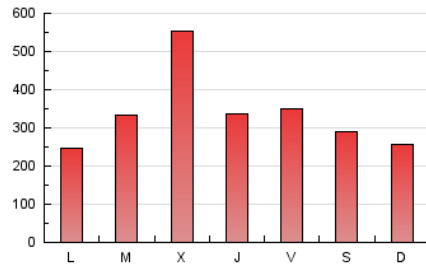

1. Cifras totales y promedios (Nacional)

MES - AÑO	NAVEGADORES UNICOS	VISITAS	PAGINAS
Agosto - 2023	584.242	883.688	1.068.235
PROMEDIO DIARIO	27.066	28.506	34.459
PROMEDIO LUNES-VIERNES	29.080	30.698	36.981
PROMEDIO SABADO-DOMINGO	21.276	22.204	27.210
PAGINAS / VISITAS	1,21		
DURACION MEDIA VISITAS	0:02:03		
TIEMPO INTERACCIÓN MEDIO	0:01:51		

2. Secciones (Nacional)

	PAGINAS	%
HOME	12.584	1.18 %
RESTO	1.055.651	98.82 %

3. Por día del mes (Nacional)

Día	N. únicos	Visitas	Páginas	Día	N. únicos	Visitas	Páginas	Día	N. únicos	Visitas	Páginas
1	14.746	16.183	19.246	11	24.419	26.358	30.963	21	21.586	22.021	27.238
2	15.736	16.992	20.973	12	28.633	30.631	36.234	22	41.188	43.182	50.702
3	15.846	16.971	20.296	13	16.627	17.749	21.251	23	45.080	47.616	55.640
4	27.474	28.471	35.318	14	12.623	13.475	16.287	24	27.119	28.893	34.272
5	23.222	23.202	29.988	15	27.398	27.994	33.553	25	37.022	39.959	47.158
6	16.004	17.002	20.884	16	76.159	80.265	99.819	26	24.321	25.629	30.293
7	18.966	20.219	23.994	17	24.176	24.778	32.022	27	33.146	33.499	40.021
8	23.875	25.626	30.430	18	20.277	21.466	27.059	28	25.530	26.635	31.367
9	42.845	44.816	55.377	19	13.815	14.472	19.083	29	25.544	27.057	32.141
10	33.914	35.580	43.163	20	14.441	15.450	19.927	30	35.862	37.726	44.414
								31	31.460	33.771	39.122

4. Gráficas (Nacional)

4.1 Por día de la semana (promedio)

N. únicos / Visitas (x 100)

Páginas (x 100)

4.2 Por franja horaria (promedio)

Visitas_ (x 1000)

Páginas (x 1000)

4.3 Por meses