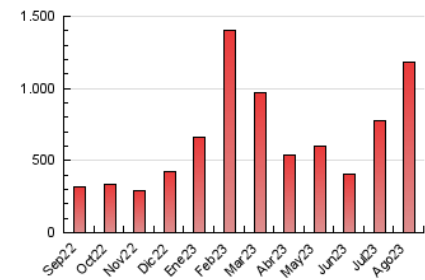

Páginas (x 1000)