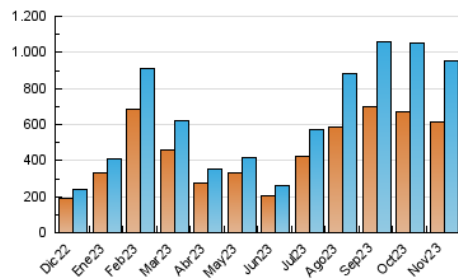

2. Secciones (Nacional)

	PAGINAS	%
HOME	10.645	0.92 %
RESTO	1.142.897	99.08 %

3. Por día del mes (Nacional)

Día	N. únicos	Visitas	Páginas	Día	N. únicos	Visitas	Páginas	Día	N. únicos	Visitas	Páginas
1	36.477	37.427	44.092	11	39.223	43.879	51.653	21	25.532	27.171	33.739
2	35.628	37.256	44.043	12	47.612	50.899	62.009	22	33.284	35.215	42.770
3	44.052	45.699	55.646	13	36.408	38.105	47.817	23	29.997	31.408	38.538
4	38.345	40.870	48.263	14	24.241	25.417	30.933	24	17.956	18.965	23.174
5	64.904	68.116	78.589	15	29.171	30.534	38.413	25	16.194	16.969	21.033
6	31.514	31.830	38.430	16	25.532	27.134	33.033	26	23.719	25.608	30.478
7	20.221	21.597	24.968	17	18.053	19.221	23.908	27	28.187	29.904	36.171
8	22.073	23.211	27.608	18	24.187	26.332	32.259	28	18.622	19.851	23.735
9	19.232	20.405	24.574	19	24.124	25.547	31.752	29	29.390	31.024	38.597
10	34.929	36.572	45.239	20	24.737	26.683	32.606	30	37.831	40.737	49.472

4. Gráficas (Nacional)

4.1 Por día de la semana (promedio)

N. únicos / Visitas (x 100)

Páginas (x 100)

4.2 Por franja horaria (promedio)

Visitas_ (x 1000)

Páginas (x 1000)

4.3 Por meses

N. únicos / Visitas (x 1000)

Páginas (x 1000)

5. Observaciones

Este Medio Electrónico de Comunicación ha sido medido por la herramienta Google Analytics de Google (GA4)

6. Definiciones básicas (Para más información ver Normas Técnicas para el Control de los Medios Electrónicos de Comunicación)

Visita:

Una secuencia ininterrumpida de páginas servidas a un usuario válido. Si dicho usuario no realiza peticiones de páginas en un periodo de tiempo (30 min) la siguiente petición constituirá el inicio de una nueva visita.