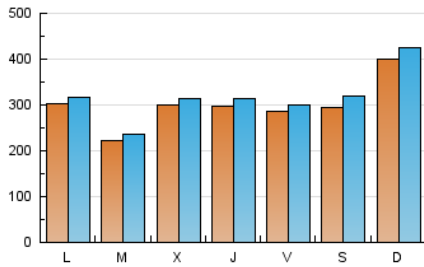

1. Cifras totales y promedios (Nacional)

MES - AÑO	NAVEGADORES UNICOS	VISITAS	PAGINAS
Noviembre - 2023	613.577	953.586	1.153.542
PROMEDIO DIARIO	30.046	31.786	38.451
PROMEDIO LUNES-VIERNES	28.321	29.789	36.250
PROMEDIO SABADO-DOMINGO	34.789	37.278	44.505
PAGINAS / VISITAS	1,21		
DURACION MEDIA VISITAS	0:01:51		
TIEMPO INTERACCIÓN MEDIO	0:01:35		

2. Secciones (Nacional)

	PAGINAS	%
HOME	10.645	0.92 %
RESTO	1.142.897	99.08 %

3. Por día del mes (Nacional)

Día	N. únicos	Visitas	Páginas	Día	N. únicos	Visitas	Páginas	Día	N. únicos	Visitas	Páginas
1	36.477	37.427	44.092	11	39.223	43.879	51.653	21	25.532	27.171	33.739
2	35.628	37.256	44.043	12	47.612	50.899	62.009	22	33.284	35.215	42.770
3	44.052	45.699	55.646	13	36.408	38.105	47.817	23	29.997	31.408	38.538
4	38.345	40.870	48.263	14	24.241	25.417	30.933	24	17.956	18.965	23.174
5	64.904	68.116	78.589	15	29.171	30.534	38.413	25	16.194	16.969	21.033
6	31.514	31.830	38.430	16	25.532	27.134	33.033	26	23.719	25.608	30.478
7	20.221	21.597	24.968	17	18.053	19.221	23.908	27	28.187	29.904	36.171
8	22.073	23.211	27.608	18	24.187	26.332	32.259	28	18.622	19.851	23.735
9	19.232	20.405	24.574	19	24.124	25.547	31.752	29	29.390	31.024	38.597
10	34.929	36.572	45.239	20	24.737	26.683	32.606	30	37.831	40.737	49.472

4. Gráficas (Nacional)

4.1 Por día de la semana (promedio)

N. únicos / Visitas (x 100)

Páginas (x 100)

4.2 Por franja horaria (promedio)

Visitas_ (x 1000)

Páginas (x 1000)

4.3 Por meses