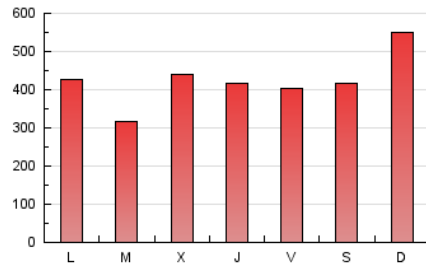

1. Cifras totales y promedios (Nacional e Internacional)

MES - AÑO	NAVEGADORES UNICOS	VISITAS	PAGINAS
Noviembre - 2023	698.873	1.054.088	1.274.038
PROMEDIO DIARIO	33.187	35.136	42.468
PROMEDIO LUNES-VIERNES	31.451	33.081	40.321
PROMEDIO SABADO-DOMINGO	37.962	40.789	48.373
PAGINAS / VISITAS	1,21		
DURACION MEDIA VISITAS	0:01:54		
TIEMPO INTERACCIÓN MEDIO	0:01:34		

2. Secciones (Nacional e Internacional)

	PAGINAS	%
HOME	11.705	0.92 %
RESTO	1.262.333	99.08 %

3. Por día del mes (Nacional e Internacional)

Día	N. únicos	Visitas	Páginas	Día	N. únicos	Visitas	Páginas	Día	N. únicos	Visitas	Páginas
1	42.551	43.926	51.280	11	41.322	46.320	54.286	21	28.870	30.696	37.830
2	39.759	41.852	48.801	12	49.647	52.958	64.467	22	37.228	39.151	47.374
3	47.464	49.064	59.867	13	38.868	40.649	50.639	23	33.144	34.844	42.216
4	40.880	44.209	51.618	14	26.389	28.154	33.596	24	20.313	21.255	25.977
5	67.586	70.727	81.732	15	33.293	34.841	43.693	25	18.374	19.353	23.593
6	34.257	34.644	41.702	16	29.356	31.362	37.914	26	29.998	32.662	38.005
7	22.815	24.452	27.943	17	20.639	22.205	27.086	27	33.105	35.162	42.278
8	24.156	25.578	30.048	18	28.028	30.317	36.993	28	21.334	22.697	26.853
9	21.052	22.467	26.804	19	27.857	29.767	36.293	29	32.007	33.633	48.431
10	37.317	39.012	48.111	20	27.621	29.275	36.168	30	40.378	42.856	52.440

4. Gráficas (Nacional e Internacional)

4.1 Por día de la semana (promedio)

N. únicos / Visitas (x 100)

Páginas (x 100)

4.2 Por franja horaria (promedio)

Visitas_ (x 1000)

Páginas (x 1000)

4.3 Por meses