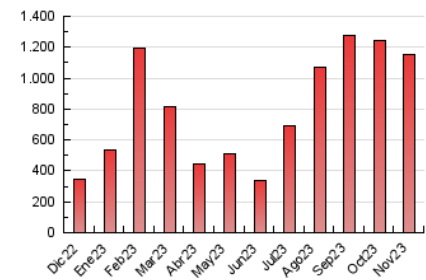

2. Secciones (Nacional)

	PAGINAS	%
HOME	10.645	0.92 %
RESTO	1.142.897	99.08 %

3. Por día del mes (Nacional)

Día	N. únicos	Visitas	Páginas	Día	N. únicos	Visitas	Páginas	Día	N. únicos	Visitas	Páginas
1	36.477	37.427	44.092	11	39.223	43.879	51.653	21	25.532	27.171	33.739
2	35.628	37.256	44.043	12	47.612	50.899	62.009	22	33.284	35.215	42.770
3	44.052	45.699	55.646	13	36.408	38.105	47.817	23	29.997	31.408	38.538
4	38.345	40.870	48.263	14	24.241	25.417	30.933	24	17.956	18.965	23.174
5	64.904	68.116	78.589	15	29.171	30.534	38.413	25	16.194	16.969	21.033
6	31.514	31.830	38.430	16	25.532	27.134	33.033	26	23.719	25.608	30.478
7	20.221	21.597	24.968	17	18.053	19.221	23.908	27	28.187	29.904	36.171
8	22.073	23.211	27.608	18	24.187	26.332	32.259	28	18.622	19.851	23.735
9	19.232	20.405	24.574	19	24.124	25.547	31.752	29	29.390	31.024	38.597
10	34.929	36.572	45.239	20	24.737	26.683	32.606	30	37.831	40.737	49.472

4. Gráficas (Nacional)

4.1 Por día de la semana (promedio)

N. únicos / Visitas (x 100)

Páginas (x 100)

4.2 Por franja horaria (promedio)

Visitas_ (x 1000)

Páginas (x 1000)

4.3 Por meses

N. únicos / Visitas (x 1000)

Páginas (x 1000)

5. Observaciones

Este Medio Electrónico de Comunicación ha sido medido por la herramienta Google Analytics de Google (GA4)

6. Definiciones básicas (Para más información ver Normas Técnicas para el Control de los Medios Electrónicos de Comunicación)

Visita:

Una secuencia ininterrumpida de páginas servidas a un usuario válido. Si dicho usuario no realiza peticiones de páginas en un periodo de tiempo (30 min) la siguiente petición constituirá el inicio de una nueva visita.