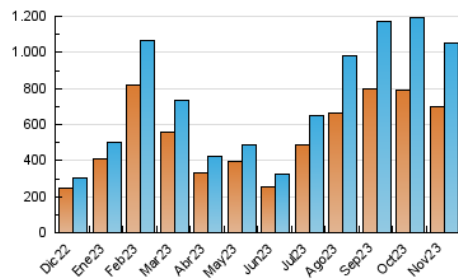

4.2 Por franja horaria (promedio)

Visitas_ (x 1000)

Páginas (x 1000)

4.3 Por meses

N. únicos / Visitas (x 1000)