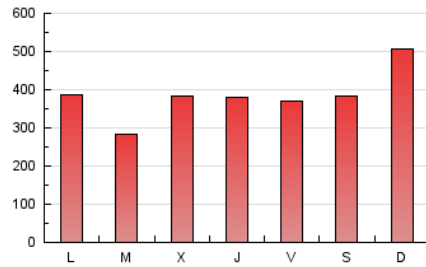

1. Cifras totales y promedios (Nacional)

MES - AÑO	NAVEGADORES UNICOS	VISITAS	PAGINAS
Noviembre - 2023	613.577	953.586	1.153.542
PROMEDIO DIARIO	30.046	31.786	38.451
PROMEDIO LUNES-VIERNES	28.321	29.789	36.250
PROMEDIO SABADO-DOMINGO	34.789	37.278	44.505
PAGINAS / VISITAS	1,21		
DURACION MEDIA VISITAS	0:01:51		
TIEMPO INTERACCIÓN MEDIO	0:01:35		

2. Secciones (Nacional)

	PAGINAS	%
HOME	10.645	0.92 %
RESTO	1.142.897	99.08 %

3. Por día del mes (Nacional)

Día	N. únicos	Visitas	Páginas	Día	N. únicos	Visitas	Páginas	Día	N. únicos	Visitas	Páginas
1	36.477	37.427	44.092	11	39.223	43.879	51.653	21	25.532	27.171	33.739
2	35.628	37.256	44.043	12	47.612	50.899	62.009	22	33.284	35.215	42.770
3	44.052	45.699	55.646	13	36.408	38.105	47.817	23	29.997	31.408	38.538
4	38.345	40.870	48.263	14	24.241	25.417	30.933	24	17.956	18.965	23.174
5	64.904	68.116	78.589	15	29.171	30.534	38.413	25	16.194	16.969	21.033
6	31.514	31.830	38.430	16	25.532	27.134	33.033	26	23.719	25.608	30.478
7	20.221	21.597	24.968	17	18.053	19.221	23.908	27	28.187	29.904	36.171
8	22.073	23.211	27.608	18	24.187	26.332	32.259	28	18.622	19.851	23.735
9	19.232	20.405	24.574	19	24.124	25.547	31.752	29	29.390	31.024	38.597
10	34.929	36.572	45.239	20	24.737	26.683	32.606	30	37.831	40.737	49.472

4. Gráficas (Nacional)

4.1 Por día de la semana (promedio)

N. únicos / Visitas (x 100)

Páginas (x 100)

4.2 Por franja horaria (promedio)

Visitas_ (x 1000)

Páginas (x 1000)

4.3 Por meses