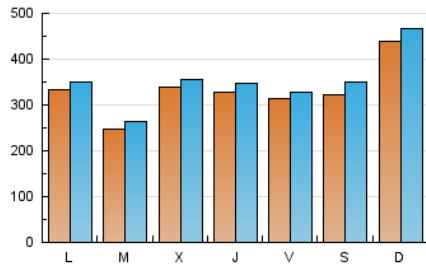

1. Cifras totales y promedios (Nacional e Internacional)

MES - AÑO	NAVEGADORES UNICOS	VISITAS	PAGINAS
Noviembre - 2023	698.873	1.054.088	1.274.038
PROMEDIO DIARIO	33.187	35.136	42.468
PROMEDIO LUNES-VIERNES	31.451	33.081	40.321
PROMEDIO SABADO-DOMINGO	37.962	40.789	48.373
PAGINAS / VISITAS	1,21		
DURACION MEDIA VISITAS	0:01:54		
TIEMPO INTERACCIÓN MEDIO	0:01:34		

2. Secciones (Nacional e Internacional)

	PAGINAS	%
HOME	11.705	0.92 %
RESTO	1.262.333	99.08 %

3. Por día del mes (Nacional e Internacional)

Día	N. únicos	Visitas	Páginas	Día	N. únicos	Visitas	Páginas	Día	N. únicos	Visitas	Páginas
1	42.551	43.926	51.280	11	41.322	46.320	54.286	21	28.870	30.696	37.830
2	39.759	41.852	48.801	12	49.647	52.958	64.467	22	37.228	39.151	47.374
3	47.464	49.064	59.867	13	38.868	40.649	50.639	23	33.144	34.844	42.216
4	40.880	44.209	51.618	14	26.389	28.154	33.596	24	20.313	21.255	25.977
5	67.586	70.727	81.732	15	33.293	34.841	43.693	25	18.374	19.353	23.593
6	34.257	34.644	41.702	16	29.356	31.362	37.914	26	29.998	32.662	38.005
7	22.815	24.452	27.943	17	20.639	22.205	27.086	27	33.105	35.162	42.278
8	24.156	25.578	30.048	18	28.028	30.317	36.993	28	21.334	22.697	26.853
9	21.052	22.467	26.804	19	27.857	29.767	36.293	29	32.007	33.633	48.431
10	37.317	39.012	48.111	20	27.621	29.275	36.168	30	40.378	42.856	52.440

4. Gráficas (Nacional e Internacional)

4.1 Por día de la semana (promedio)

N. únicos / Visitas (x 100)

Páginas (x 100)

4.2 Por franja horaria (promedio)

Visitas_ (x 1000)

Páginas (x 1000)

4.3 Por meses