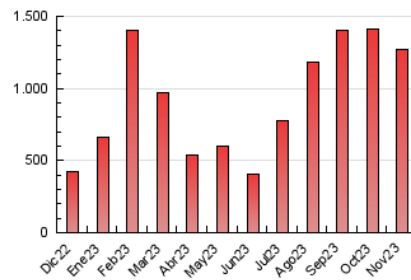

Páginas (x 1000)