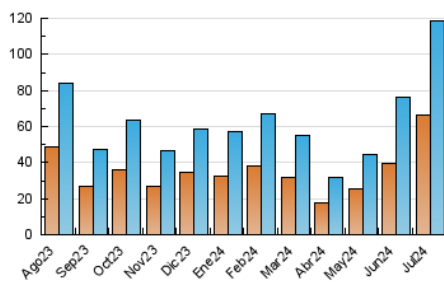

2. Secciones (Nacional)

	PAGINAS	%
HOME	20.434	12.56 %
RESTO	142.230	87.44 %

3. Por día del mes (Nacional)

Día	N. únicos	Visitas	Páginas	Día	N. únicos	Visitas	Páginas	Día	N. únicos	Visitas	Páginas
1	2.813	3.211	4.643	11	1.313	1.482	2.123	21	2.162	2.468	3.734
2	1.462	1.728	2.783	12	2.364	2.658	3.800	22	2.108	2.510	3.862
3	1.596	1.838	2.756	13	1.742	1.903	2.561	23	3.955	4.497	6.384
4	1.555	1.797	2.691	14	2.188	2.449	3.690	24	5.440	6.089	8.822
5	6.251	6.779	8.930	15	3.135	3.540	4.685	25	2.163	2.468	3.911
6	14.696	15.614	18.046	16	7.960	8.721	10.286	26	1.812	2.099	3.364
7	8.474	9.328	11.755	17	2.897	3.269	4.432	27	1.999	2.240	3.176
8	4.244	4.682	6.411	18	2.111	2.449	3.491	28	1.779	1.998	2.969
9	3.621	3.995	5.477	19	1.776	2.070	3.349	29	3.720	4.488	6.854
10	2.618	2.883	3.904	20	3.265	3.832	5.590	30	2.915	3.445	5.212
								31	1.739	2.017	2.973

4. Gráficas (Nacional)

4.1 Por día de la semana (promedio)

N. únicos / Visitas (x 100)

Páginas (x 100)

4.2 Por franja horaria (promedio)

Visitas_ (x 1000)

Páginas (x 1000)

4.3 Por meses

N. únicos / Visitas (x 1000)

Páginas (x 1000)

5. Observaciones

Este Medio Electrónico de Comunicación ha sido medido por la herramienta Google Analytics de Google (GA4)

6. Definiciones básicas (Para más información ver Normas Técnicas para el Control de los Medios Electrónicos de Comunicación)

Visita:

Una secuencia ininterrumpida de páginas servidas a un usuario válido. Si dicho usuario no realiza peticiones de páginas en un periodo de tiempo (30 min) la siguiente petición constituirá el inicio de una nueva visita.