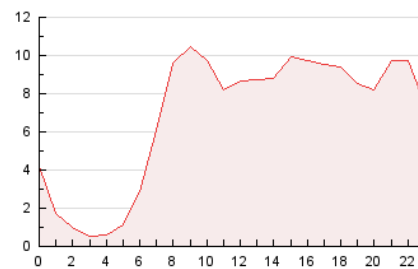

2. Secciones (Nacional e Internacional)

	PAGINAS	%
HOME	20.798	12.64 %
RESTO	143.728	87.36 %

3. Por día del mes (Nacional e Internacional)

Día	N. únicos	Visitas	Páginas	Día	N. únicos	Visitas	Páginas	Día	N. únicos	Visitas	Páginas
1	2.851	3.265	4.715	11	1.327	1.500	2.153	21	2.225	2.537	3.833
2	1.490	1.762	2.836	12	2.379	2.674	3.819	22	2.151	2.557	3.939
3	1.611	1.856	2.787	13	1.759	1.920	2.593	23	3.993	4.538	6.448
4	1.565	1.809	2.712	14	2.208	2.472	3.724	24	5.501	6.176	8.934
5	6.291	6.848	9.032	15	3.150	3.558	4.707	25	2.192	2.501	3.956
6	14.754	15.695	18.147	16	8.011	8.760	10.345	26	1.840	2.129	3.412
7	8.522	9.389	11.824	17	2.929	3.295	4.493	27	2.015	2.262	3.202
8	4.294	4.721	6.503	18	2.131	2.470	3.515	28	1.806	2.029	3.017
9	3.661	4.039	5.541	19	1.795	2.094	3.383	29	3.784	4.550	6.972
10	2.639	2.900	3.929	20	3.355	3.944	5.765	30	2.953	3.476	5.270
								31	1.760	2.044	3.020

4. Gráficas (Nacional e Internacional)

4.1 Por día de la semana (promedio)

N. únicos / Visitas (x 100)

Páginas (x 100)

4.2 Por franja horaria (promedio)

Visitas_ (x 1000)

Páginas (x 1000)

4.3 Por meses