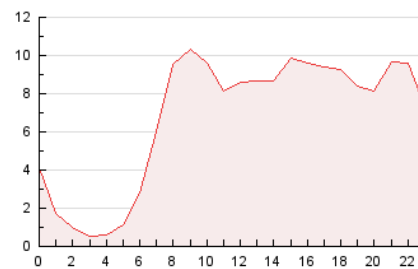

2. Secciones (Nacional)

	PAGINAS	%
HOME	20.434	12.56 %
RESTO	142.230	87.44 %

3. Por día del mes (Nacional)

Día	N. únicos	Visitas	Páginas	Día	N. únicos	Visitas	Páginas	Día	N. únicos	Visitas	Páginas
1	2.813	3.211	4.643	11	1.313	1.482	2.123	21	2.162	2.468	3.734
2	1.462	1.728	2.783	12	2.364	2.658	3.800	22	2.108	2.510	3.862
3	1.596	1.838	2.756	13	1.742	1.903	2.561	23	3.955	4.497	6.384
4	1.555	1.797	2.691	14	2.188	2.449	3.690	24	5.440	6.089	8.822
5	6.251	6.779	8.930	15	3.135	3.540	4.685	25	2.163	2.468	3.911
6	14.696	15.614	18.046	16	7.960	8.721	10.286	26	1.812	2.099	3.364
7	8.474	9.328	11.755	17	2.897	3.269	4.432	27	1.999	2.240	3.176
8	4.244	4.682	6.411	18	2.111	2.449	3.491	28	1.779	1.998	2.969
9	3.621	3.995	5.477	19	1.776	2.070	3.349	29	3.720	4.488	6.854
10	2.618	2.883	3.904	20	3.265	3.832	5.590	30	2.915	3.445	5.212
								31	1.739	2.017	2.973

4. Gráficas (Nacional)

4.1 Por día de la semana (promedio)

N. únicos / Visitas (x 100)

Páginas (x 100)

4.2 Por franja horaria (promedio)

Visitas_ (x 1000)

Páginas (x 1000)

4.3 Por meses