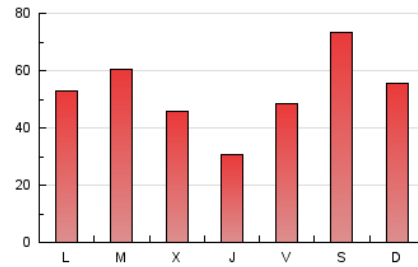

VEUANOIA.CAT

1. Cifras totales y promedios (Nacional)

MES - AÑO	NAVEGADORES UNICOS	VISITAS	PAGINAS
Julio - 2024	66.532	118.547	162.664
PROMEDIO DIARIO	3.415	3.824	5.247
PROMEDIO LUNES-VIERNES	3.025	3.422	4.832
PROMEDIO SABADO-DOMINGO	4.538	4.979	6.440
PAGINAS / VISITAS	1,37		
DURACION MEDIA VISITAS	0:01:29		
TIEMPO INTERACCIÓN MEDIO	0:01:17		

2. Secciones (Nacional)

	PAGINAS	%
HOME	20.434	12.56 %
RESTO	142.230	87.44 %

3. Por día del mes (Nacional)

Día	N. únicos	Visitas	Páginas	Día	N. únicos	Visitas	Páginas	Día	N. únicos	Visitas	Páginas
1	2.813	3.211	4.643	11	1.313	1.482	2.123	21	2.162	2.468	3.734
2	1.462	1.728	2.783	12	2.364	2.658	3.800	22	2.108	2.510	3.862
3	1.596	1.838	2.756	13	1.742	1.903	2.561	23	3.955	4.497	6.384
4	1.555	1.797	2.691	14	2.188	2.449	3.690	24	5.440	6.089	8.822
5	6.251	6.779	8.930	15	3.135	3.540	4.685	25	2.163	2.468	3.911
6	14.696	15.614	18.046	16	7.960	8.721	10.286	26	1.812	2.099	3.364
7	8.474	9.328	11.755	17	2.897	3.269	4.432	27	1.999	2.240	3.176
8	4.244	4.682	6.411	18	2.111	2.449	3.491	28	1.779	1.998	2.969
9	3.621	3.995	5.477	19	1.776	2.070	3.349	29	3.720	4.488	6.854
10	2.618	2.883	3.904	20	3.265	3.832	5.590	30	2.915	3.445	5.212
								31	1.739	2.017	2.973

4. Gráficas (Nacional)

4.1 Por día de la semana (promedio)

N. únicos / Visitas (x 100)

Páginas (x 100)

4.2 Por franja horaria (promedio)

Visitas_ (x 1000)

Páginas (x 1000)

4.3 Por meses