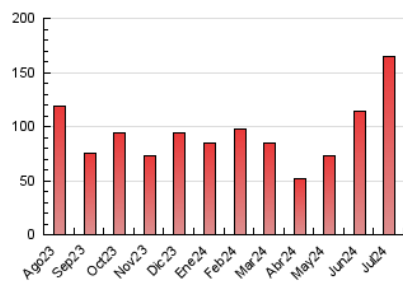

Páginas (x 1000)