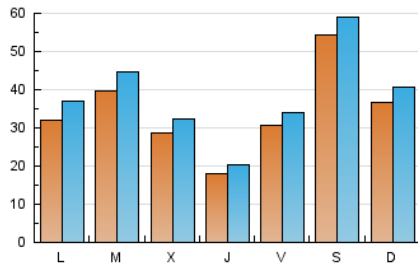

VEUANOIA.CAT

1. Cifras totales y promedios (Nacional)

MES - AÑO	NAVEGADORES UNICOS	VISITAS	PAGINAS
Julio - 2024	66.532	118.547	162.664
PROMEDIO DIARIO	3.415	3.824	5.247
PROMEDIO LUNES-VIERNES	3.025	3.422	4.832
PROMEDIO SABADO-DOMINGO	4.538	4.979	6.440
PAGINAS / VISITAS	1,37		
DURACION MEDIA VISITAS	0:01:29		
TIEMPO INTERACCIÓN MEDIO	0:01:17		

2. Secciones (Nacional)

	PAGINAS	%
HOME	20.434	12.56 %
RESTO	142.230	87.44 %

3. Por día del mes (Nacional)

Día	N. únicos	Visitas	Páginas	Día	N. únicos	Visitas	Páginas	Día	N. únicos	Visitas	Páginas
1	2.813	3.211	4.643	11	1.313	1.482	2.123	21	2.162	2.468	3.734
2	1.462	1.728	2.783	12	2.364	2.658	3.800	22	2.108	2.510	3.862
3	1.596	1.838	2.756	13	1.742	1.903	2.561	23	3.955	4.497	6.384
4	1.555	1.797	2.691	14	2.188	2.449	3.690	24	5.440	6.089	8.822
5	6.251	6.779	8.930	15	3.135	3.540	4.685	25	2.163	2.468	3.911
6	14.696	15.614	18.046	16	7.960	8.721	10.286	26	1.812	2.099	3.364
7	8.474	9.328	11.755	17	2.897	3.269	4.432	27	1.999	2.240	3.176
8	4.244	4.682	6.411	18	2.111	2.449	3.491	28	1.779	1.998	2.969
9	3.621	3.995	5.477	19	1.776	2.070	3.349	29	3.720	4.488	6.854
10	2.618	2.883	3.904	20	3.265	3.832	5.590	30	2.915	3.445	5.212
								31	1.739	2.017	2.973

4. Gráficas (Nacional)

4.1 Por día de la semana (promedio)

N. únicos / Visitas (x 100)

Páginas (x 100)

4.2 Por franja horaria (promedio)

Visitas_ (x 1000)

Páginas (x 1000)

4.3 Por meses