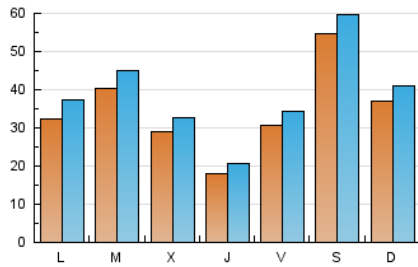

VEUANOIA.CAT

1. Cifras totales y promedios (Nacional e Internacional)

MES - AÑO	NAVEGADORES UNICOS	VISITAS	PAGINAS
Julio - 2024	67.149	119.770	164.526
PROMEDIO DIARIO	3.450	3.864	5.307
PROMEDIO LUNES-VIERNES	3.056	3.457	4.888
PROMEDIO SABADO-DOMINGO	4.581	5.031	6.513
PAGINAS / VISITAS	1,37		
DURACION MEDIA VISITAS	0:01:30		
TIEMPO INTERACCIÓN MEDIO	0:01:17		

2. Secciones (Nacional e Internacional)

	PAGINAS	%
HOME	20.798	12.64 %
RESTO	143.728	87.36 %

3. Por día del mes (Nacional e Internacional)

Día	N. únicos	Visitas	Páginas	Día	N. únicos	Visitas	Páginas	Día	N. únicos	Visitas	Páginas
1	2.851	3.265	4.715	11	1.327	1.500	2.153	21	2.225	2.537	3.833
2	1.490	1.762	2.836	12	2.379	2.674	3.819	22	2.151	2.557	3.939
3	1.611	1.856	2.787	13	1.759	1.920	2.593	23	3.993	4.538	6.448
4	1.565	1.809	2.712	14	2.208	2.472	3.724	24	5.501	6.176	8.934
5	6.291	6.848	9.032	15	3.150	3.558	4.707	25	2.192	2.501	3.956
6	14.754	15.695	18.147	16	8.011	8.760	10.345	26	1.840	2.129	3.412
7	8.522	9.389	11.824	17	2.929	3.295	4.493	27	2.015	2.262	3.202
8	4.294	4.721	6.503	18	2.131	2.470	3.515	28	1.806	2.029	3.017
9	3.661	4.039	5.541	19	1.795	2.094	3.383	29	3.784	4.550	6.972
10	2.639	2.900	3.929	20	3.355	3.944	5.765	30	2.953	3.476	5.270
								31	1.760	2.044	3.020

4. Gráficas (Nacional e Internacional)

4.1 Por día de la semana (promedio)

N. únicos / Visitas (x 100)

Páginas (x 100)

4.2 Por franja horaria (promedio)

Visitas_ (x 1000)

Páginas (x 1000)

4.3 Por meses