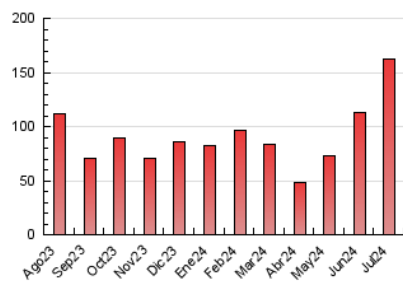

VEUANOIA.CAT

1. Cifras totales y promedios (Nacional)

MES - AÑO	NAVEGADORES UNICOS	VISITAS	PAGINAS
Julio - 2024	66.532	118.547	162.664
PROMEDIO DIARIO	3.415	3.824	5.247
PROMEDIO LUNES-VIERNES	3.025	3.422	4.832
PROMEDIO SABADO-DOMINGO	4.538	4.979	6.440
PAGINAS / VISITAS	1,37		
DURACION MEDIA VISITAS	0:01:29		
TIEMPO INTERACCIÓN MEDIO	0:01:17		

2. Secciones (Nacional)

	PAGINAS	%
HOME	20.434	12.56 %
RESTO	142.230	87.44 %

3. Por día del mes (Nacional)

Día	N. únicos	Visitas	Páginas	Día	N. únicos	Visitas	Páginas	Día	N. únicos	Visitas	Páginas
1	2.813	3.211	4.643	11	1.313	1.482	2.123	21	2.162	2.468	3.734
2	1.462	1.728	2.783	12	2.364	2.658	3.800	22	2.108	2.510	3.862
3	1.596	1.838	2.756	13	1.742	1.903	2.561	23	3.955	4.497	6.384
4	1.555	1.797	2.691	14	2.188	2.449	3.690	24	5.440	6.089	8.822
5	6.251	6.779	8.930	15	3.135	3.540	4.685	25	2.163	2.468	3.911
6	14.696	15.614	18.046	16	7.960	8.721	10.286	26	1.812	2.099	3.364
7	8.474	9.328	11.755	17	2.897	3.269	4.432	27	1.999	2.240	3.176
8	4.244	4.682	6.411	18	2.111	2.449	3.491	28	1.779	1.998	2.969
9	3.621	3.995	5.477	19	1.776	2.070	3.349	29	3.720	4.488	6.854
10	2.618	2.883	3.904	20	3.265	3.832	5.590	30	2.915	3.445	5.212
								31	1.739	2.017	2.973

4. Gráficas (Nacional)

4.1 Por día de la semana (promedio)

N. únicos / Visitas (x 100)

Páginas (x 100)

4.2 Por franja horaria (promedio)

Visitas_ (x 1000)

Páginas (x 1000)

4.3 Por meses

N. únicos / Visitas (x 1000)

Páginas (x 1000)

5. Observaciones

Este Medio Electrónico de Comunicación ha sido medido por la herramienta Google Analytics de Google (GA4)

6. Definiciones básicas (Para más información ver Normas Técnicas para el Control de los Medios Electrónicos de Comunicación)