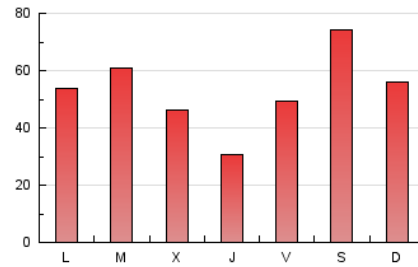

VEUANOIA.CAT

1. Cifras totales y promedios (Nacional e Internacional)

MES - AÑO	NAVEGADORES UNICOS	VISITAS	PAGINAS
Julio - 2024	67.149	119.770	164.526
PROMEDIO DIARIO	3.450	3.864	5.307
PROMEDIO LUNES-VIERNES	3.056	3.457	4.888
PROMEDIO SABADO-DOMINGO	4.581	5.031	6.513
PAGINAS / VISITAS	1,37		
DURACION MEDIA VISITAS	0:01:30		
TIEMPO INTERACCIÓN MEDIO	0:01:17		

2. Secciones (Nacional e Internacional)

	PAGINAS	%
HOME	20.798	12.64 %
RESTO	143.728	87.36 %

3. Por día del mes (Nacional e Internacional)

Día	N. únicos	Visitas	Páginas	Día	N. únicos	Visitas	Páginas	Día	N. únicos	Visitas	Páginas
1	2.851	3.265	4.715	11	1.327	1.500	2.153	21	2.225	2.537	3.833
2	1.490	1.762	2.836	12	2.379	2.674	3.819	22	2.151	2.557	3.939
3	1.611	1.856	2.787	13	1.759	1.920	2.593	23	3.993	4.538	6.448
4	1.565	1.809	2.712	14	2.208	2.472	3.724	24	5.501	6.176	8.934
5	6.291	6.848	9.032	15	3.150	3.558	4.707	25	2.192	2.501	3.956
6	14.754	15.695	18.147	16	8.011	8.760	10.345	26	1.840	2.129	3.412
7	8.522	9.389	11.824	17	2.929	3.295	4.493	27	2.015	2.262	3.202
8	4.294	4.721	6.503	18	2.131	2.470	3.515	28	1.806	2.029	3.017
9	3.661	4.039	5.541	19	1.795	2.094	3.383	29	3.784	4.550	6.972
10	2.639	2.900	3.929	20	3.355	3.944	5.765	30	2.953	3.476	5.270
								31	1.760	2.044	3.020

4. Gráficas (Nacional e Internacional)

4.1 Por día de la semana (promedio)

N. únicos / Visitas (x 100)

Páginas (x 100)

4.2 Por franja horaria (promedio)

Visitas_ (x 1000)

Páginas (x 1000)

4.3 Por meses