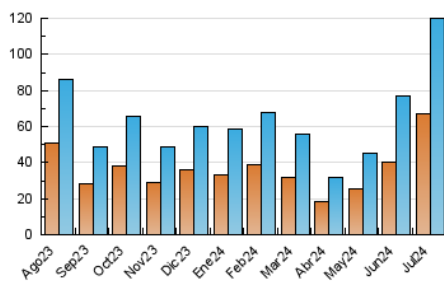

4.3 Por meses

N. únicos / Visitas (x 1000)