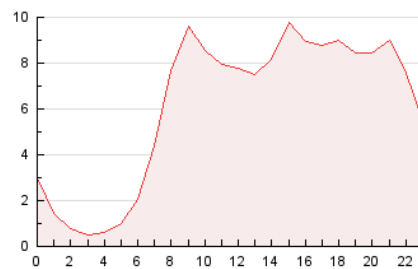

2. Secciones (Nacional)

	PAGINAS	%
HOME	15.955	10.89 %
RESTO	130.507	89.11 %

3. Por día del mes (Nacional)

Día	N. únicos	Visitas	Páginas	Día	N. únicos	Visitas	Páginas	Día	N. únicos	Visitas	Páginas
1	1.853	2.049	3.087	11	1.825	2.121	3.306	21	1.892	2.111	3.176
2	3.235	3.589	5.095	12	1.053	1.251	2.028	22	1.495	1.670	2.585
3	1.639	1.905	3.040	13	1.119	1.303	2.202	23	1.472	1.670	2.329
4	2.766	3.074	4.260	14	1.534	1.725	2.531	24	1.302	1.457	2.061
5	2.035	2.304	3.381	15	1.586	1.768	2.684	25	818	970	1.634
6	1.442	1.575	2.380	16	3.059	3.360	5.012	26	1.376	1.518	2.114
7	1.275	1.416	2.192	17	2.577	2.850	4.076	27	1.317	1.508	2.173
8	2.381	2.564	3.426	18	1.884	2.177	3.273	28	23.287	23.990	26.907
9	1.209	1.446	2.684	19	1.477	1.760	2.925	29	19.033	19.554	22.410
10	1.378	1.610	2.660	20	2.074	2.393	3.811	30	7.786	8.298	10.004
								31	5.089	5.582	7.016

4. Gráficas (Nacional)

4.1 Por día de la semana (promedio)

N. únicos / Visitas (x 100)

Páginas (x 100)

4.2 Por franja horaria (promedio)

Visitas_ (x 1000)

Páginas (x 1000)

4.3 Por meses

N. únicos / Visitas (x 1000)

Páginas (x 1000)

5. Observaciones

Este Medio Electrónico de Comunicación ha sido medido por la herramienta Google Analytics de Google (GA4).

6. Definiciones básicas (Para más información ver Normas Técnicas para el Control de los Medios Electrónicos de Comunicación)