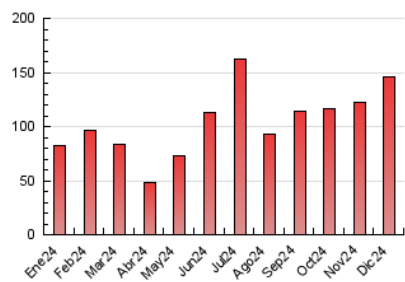

2. Secciones (Nacional)

	PAGINAS	%
HOME	15.955	10.89 %
RESTO	130.507	89.11 %

3. Por día del mes (Nacional)

Día	N. únicos	Visitas	Páginas	Día	N. únicos	Visitas	Páginas	Día	N. únicos	Visitas	Páginas
1	1.853	2.049	3.087	11	1.825	2.121	3.306	21	1.892	2.111	3.176
2	3.235	3.589	5.095	12	1.053	1.251	2.028	22	1.495	1.670	2.585
3	1.639	1.905	3.040	13	1.119	1.303	2.202	23	1.472	1.670	2.329
4	2.766	3.074	4.260	14	1.534	1.725	2.531	24	1.302	1.457	2.061
5	2.035	2.304	3.381	15	1.586	1.768	2.684	25	818	970	1.634
6	1.442	1.575	2.380	16	3.059	3.360	5.012	26	1.376	1.518	2.114
7	1.275	1.416	2.192	17	2.577	2.850	4.076	27	1.317	1.508	2.173
8	2.381	2.564	3.426	18	1.884	2.177	3.273	28	23.287	23.990	26.907
9	1.209	1.446	2.684	19	1.477	1.760	2.925	29	19.033	19.554	22.410
10	1.378	1.610	2.660	20	2.074	2.393	3.811	30	7.786	8.298	10.004
								31	5.089	5.582	7.016

4. Gráficas (Nacional)

4.1 Por día de la semana (promedio)

N. únicos / Visitas (x 100)

Páginas (x 100)

4.2 Por franja horaria (promedio)

Visitas_ (x 1000)

Páginas (x 1000)

4.3 Por meses

N. únicos / Visitas (x 1000)

Páginas (x 1000)

5. Observaciones

Este Medio Electrónico de Comunicación ha sido medido por la herramienta Google Analytics de Google (GA4).

6. Definiciones básicas (Para más información ver Normas Técnicas para el Control de los Medios Electrónicos de Comunicación)

Visita:

Una secuencia ininterrumpida de páginas servidas a un usuario válido. Si dicho usuario no realiza peticiones de páginas en un periodo de tiempo (30 min) la siguiente petición constituirá el inicio de una nueva visita.