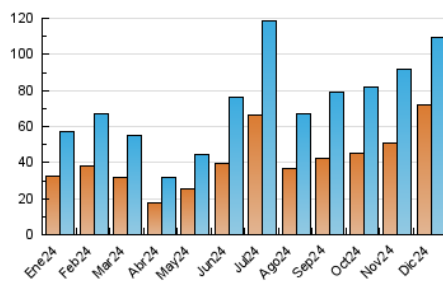

2. Secciones (Nacional)

	PAGINAS	%
HOME	15.955	10.89 %
RESTO	130.507	89.11 %

3. Por día del mes (Nacional)

Día	N. únicos	Visitas	Páginas	Día	N. únicos	Visitas	Páginas	Día	N. únicos	Visitas	Páginas
1	1.853	2.049	3.087	11	1.825	2.121	3.306	21	1.892	2.111	3.176
2	3.235	3.589	5.095	12	1.053	1.251	2.028	22	1.495	1.670	2.585
3	1.639	1.905	3.040	13	1.119	1.303	2.202	23	1.472	1.670	2.329
4	2.766	3.074	4.260	14	1.534	1.725	2.531	24	1.302	1.457	2.061
5	2.035	2.304	3.381	15	1.586	1.768	2.684	25	818	970	1.634
6	1.442	1.575	2.380	16	3.059	3.360	5.012	26	1.376	1.518	2.114
7	1.275	1.416	2.192	17	2.577	2.850	4.076	27	1.317	1.508	2.173
8	2.381	2.564	3.426	18	1.884	2.177	3.273	28	23.287	23.990	26.907
9	1.209	1.446	2.684	19	1.477	1.760	2.925	29	19.033	19.554	22.410
10	1.378	1.610	2.660	20	2.074	2.393	3.811	30	7.786	8.298	10.004
								31	5.089	5.582	7.016

4. Gráficas (Nacional)

4.1 Por día de la semana (promedio)

N. únicos / Visitas (x 100)

Páginas (x 100)

4.2 Por franja horaria (promedio)

Visitas_ (x 1000)

Páginas (x 1000)

4.3 Por meses

N. únicos / Visitas (x 1000)

Páginas (x 1000)

5. Observaciones

Este Medio Electrónico de Comunicación ha sido medido por la herramienta Google Analytics de Google (GA4).

6. Definiciones básicas (Para más información ver Normas Técnicas para el Control de los Medios Electrónicos de Comunicación)

Visita:

Una secuencia ininterrumpida de páginas servidas a un usuario válido. Si dicho usuario no realiza peticiones de páginas en un periodo de tiempo (30 min) la siguiente petición constituirá el inicio de una nueva visita.