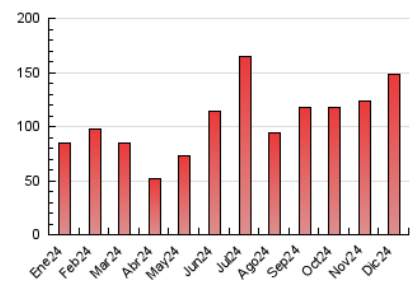

Páginas (x 1000)