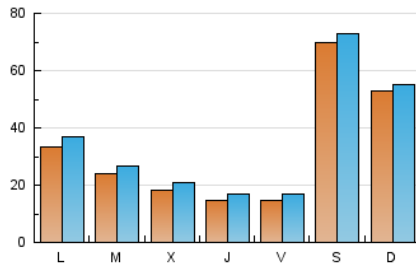

VEUANOIA.CAT

1. Cifras totales y promedios (Nacional)

MES - AÑO	NAVEGADORES UNICOS	VISITAS	PAGINAS
Diciembre - 2024	71.774	109.596	146.462
PROMEDIO DIARIO	3.299	3.567	4.725
PROMEDIO LUNES-VIERNES	2.179	2.442	3.521
PROMEDIO SABADO-DOMINGO	6.037	6.316	7.666
PAGINAS / VISITAS	1,32		
DURACION MEDIA VISITAS	0:01:32		
TIEMPO INTERACCIÓN MEDIO	0:01:14		

2. Secciones (Nacional)

	PAGINAS	%
HOME	15.955	10.89 %
RESTO	130.507	89.11 %

3. Por día del mes (Nacional)

Día	N. únicos	Visitas	Páginas	Día	N. únicos	Visitas	Páginas	Día	N. únicos	Visitas	Páginas
1	1.853	2.049	3.087	11	1.825	2.121	3.306	21	1.892	2.111	3.176
2	3.235	3.589	5.095	12	1.053	1.251	2.028	22	1.495	1.670	2.585
3	1.639	1.905	3.040	13	1.119	1.303	2.202	23	1.472	1.670	2.329
4	2.766	3.074	4.260	14	1.534	1.725	2.531	24	1.302	1.457	2.061
5	2.035	2.304	3.381	15	1.586	1.768	2.684	25	818	970	1.634
6	1.442	1.575	2.380	16	3.059	3.360	5.012	26	1.376	1.518	2.114
7	1.275	1.416	2.192	17	2.577	2.850	4.076	27	1.317	1.508	2.173
8	2.381	2.564	3.426	18	1.884	2.177	3.273	28	23.287	23.990	26.907
9	1.209	1.446	2.684	19	1.477	1.760	2.925	29	19.033	19.554	22.410
10	1.378	1.610	2.660	20	2.074	2.393	3.811	30	7.786	8.298	10.004
								31	5.089	5.582	7.016

4. Gráficas (Nacional)

4.1 Por día de la semana (promedio)

N. únicos / Visitas (x 100)

Páginas (x 100)

4.2 Por franja horaria (promedio)

Visitas_ (x 1000)

Páginas (x 1000)

4.3 Por meses