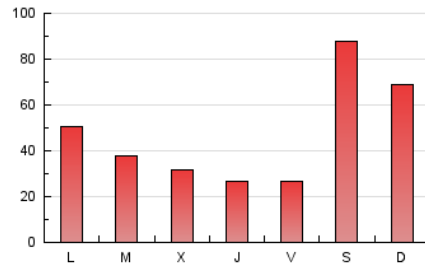

VEUANOIA.CAT

1. Cifras totales y promedios (Nacional e Internacional)

MES - AÑO	NAVEGADORES UNICOS	VISITAS	PAGINAS
Diciembre - 2024	72.434	110.312	147.705
PROMEDIO DIARIO	3.324	3.593	4.765
PROMEDIO LUNES-VIERNES	2.198	2.461	3.554
PROMEDIO SABADO-DOMINGO	6.077	6.362	7.723
PAGINAS / VISITAS	1,33		
DURACION MEDIA VISITAS	0:01:32		
TIEMPO INTERACCIÓN MEDIO	0:01:14		

2. Secciones (Nacional e Internacional)

	PAGINAS	%
HOME	16.133	10.92 %
RESTO	131.572	89.08 %

3. Por día del mes (Nacional e Internacional)

Día	N. únicos	Visitas	Páginas	Día	N. únicos	Visitas	Páginas	Día	N. únicos	Visitas	Páginas
1	1.868	2.064	3.116	11	1.839	2.136	3.336	21	1.909	2.130	3.207
2	3.253	3.597	5.122	12	1.068	1.267	2.132	22	1.511	1.687	2.606
3	1.648	1.915	3.052	13	1.132	1.318	2.240	23	1.488	1.686	2.354
4	2.778	3.080	4.277	14	1.546	1.739	2.553	24	1.318	1.474	2.082
5	2.056	2.329	3.416	15	1.604	1.786	2.710	25	829	981	1.649
6	1.462	1.599	2.409	16	3.083	3.384	5.050	26	1.385	1.527	2.123
7	1.290	1.432	2.215	17	2.596	2.877	4.103	27	1.328	1.521	2.195
8	2.394	2.578	3.449	18	1.902	2.195	3.300	28	23.387	24.155	27.069
9	1.219	1.457	2.705	19	1.492	1.776	2.952	29	19.188	19.685	22.582
10	1.393	1.626	2.688	20	2.084	2.405	3.829	30	7.869	8.373	10.114
								31	5.124	5.619	7.070

4. Gráficas (Nacional e Internacional)

4.1 Por día de la semana (promedio)

N. únicos / Visitas (x 100)

Páginas (x 100)

4.2 Por franja horaria (promedio)

Visitas_ (x 1000)

Páginas (x 1000)

4.3 Por meses