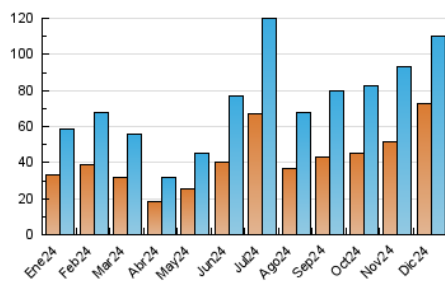

4.3 Por meses

N. únicos / Visitas (x 1000)