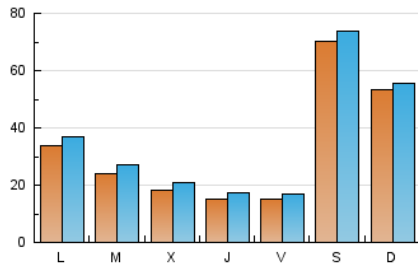

VEUANOIA.CAT

1. Cifras totales y promedios (Nacional e Internacional)

MES - AÑO	NAVEGADORES UNICOS	VISITAS	PAGINAS
Diciembre - 2024	72.434	110.312	147.705
PROMEDIO DIARIO	3.324	3.593	4.765
PROMEDIO LUNES-VIERNES	2.198	2.461	3.554
PROMEDIO SABADO-DOMINGO	6.077	6.362	7.723
PAGINAS / VISITAS	1,33		
DURACION MEDIA VISITAS	0:01:32		
TIEMPO INTERACCIÓN MEDIO	0:01:14		

2. Secciones (Nacional e Internacional)

	PAGINAS	%
HOME	16.133	10.92 %
RESTO	131.572	89.08 %

3. Por día del mes (Nacional e Internacional)

Día	N. únicos	Visitas	Páginas	Día	N. únicos	Visitas	Páginas	Día	N. únicos	Visitas	Páginas
1	1.868	2.064	3.116	11	1.839	2.136	3.336	21	1.909	2.130	3.207
2	3.253	3.597	5.122	12	1.068	1.267	2.132	22	1.511	1.687	2.606
3	1.648	1.915	3.052	13	1.132	1.318	2.240	23	1.488	1.686	2.354
4	2.778	3.080	4.277	14	1.546	1.739	2.553	24	1.318	1.474	2.082
5	2.056	2.329	3.416	15	1.604	1.786	2.710	25	829	981	1.649
6	1.462	1.599	2.409	16	3.083	3.384	5.050	26	1.385	1.527	2.123
7	1.290	1.432	2.215	17	2.596	2.877	4.103	27	1.328	1.521	2.195
8	2.394	2.578	3.449	18	1.902	2.195	3.300	28	23.387	24.155	27.069
9	1.219	1.457	2.705	19	1.492	1.776	2.952	29	19.188	19.685	22.582
10	1.393	1.626	2.688	20	2.084	2.405	3.829	30	7.869	8.373	10.114
								31	5.124	5.619	7.070

4. Gráficas (Nacional e Internacional)

4.1 Por día de la semana (promedio)

N. únicos / Visitas (x 100)

Páginas (x 100)

4.2 Por franja horaria (promedio)

Visitas_ (x 1000)

Páginas (x 1000)

4.3 Por meses