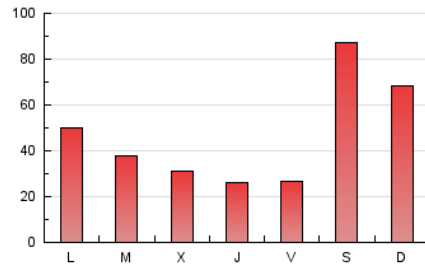

VEUANOIA.CAT

1. Cifras totales y promedios (Nacional)

MES - AÑO	NAVEGADORES UNICOS	VISITAS	PAGINAS
Diciembre - 2024	71.774	109.596	146.462
PROMEDIO DIARIO	3.299	3.567	4.725
PROMEDIO LUNES-VIERNES	2.179	2.442	3.521
PROMEDIO SABADO-DOMINGO	6.037	6.316	7.666
PAGINAS / VISITAS	1,32		
DURACION MEDIA VISITAS	0:01:32		
TIEMPO INTERACCIÓN MEDIO	0:01:14		

2. Secciones (Nacional)

	PAGINAS	%
HOME	15.955	10.89 %
RESTO	130.507	89.11 %

3. Por día del mes (Nacional)

Día	N. únicos	Visitas	Páginas	Día	N. únicos	Visitas	Páginas	Día	N. únicos	Visitas	Páginas
1	1.853	2.049	3.087	11	1.825	2.121	3.306	21	1.892	2.111	3.176
2	3.235	3.589	5.095	12	1.053	1.251	2.028	22	1.495	1.670	2.585
3	1.639	1.905	3.040	13	1.119	1.303	2.202	23	1.472	1.670	2.329
4	2.766	3.074	4.260	14	1.534	1.725	2.531	24	1.302	1.457	2.061
5	2.035	2.304	3.381	15	1.586	1.768	2.684	25	818	970	1.634
6	1.442	1.575	2.380	16	3.059	3.360	5.012	26	1.376	1.518	2.114
7	1.275	1.416	2.192	17	2.577	2.850	4.076	27	1.317	1.508	2.173
8	2.381	2.564	3.426	18	1.884	2.177	3.273	28	23.287	23.990	26.907
9	1.209	1.446	2.684	19	1.477	1.760	2.925	29	19.033	19.554	22.410
10	1.378	1.610	2.660	20	2.074	2.393	3.811	30	7.786	8.298	10.004
								31	5.089	5.582	7.016

4. Gráficas (Nacional)

4.1 Por día de la semana (promedio)

N. únicos / Visitas (x 100)

Páginas (x 100)

4.2 Por franja horaria (promedio)

Visitas_ (x 1000)

Páginas (x 1000)

4.3 Por meses