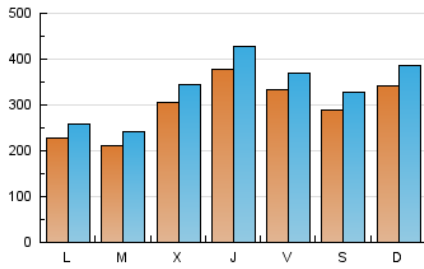

1. Cifras totales y promedios (Nacional)

MES - AÑO	NAVEGADORES UNICOS	VISITAS	PAGINAS
Enero - 2024	509.573	1.027.174	1.259.254
PROMEDIO DIARIO	29.326	33.135	40.621
PROMEDIO LUNES-VIERNES	28.548	32.240	39.672
PROMEDIO SABADO-DOMINGO	31.561	35.707	43.350
PAGINAS / VISITAS	1,23		
DURACION MEDIA VISITAS	0:01:45		
TIEMPO INTERACCIÓN MEDIO	0:02:06		

2. Secciones (Nacional)

	PAGINAS	%
HOME	213.401	16.95 %
RESTO	1.045.853	83.05 %

3. Por día del mes (Nacional)

Día	N. únicos	Visitas	Páginas	Día	N. únicos	Visitas	Páginas	Día	N. únicos	Visitas	Páginas
1	14.411	16.691	21.698	11	33.206	38.328	47.513	21	31.680	36.240	44.272
2	14.556	16.541	22.260	12	45.577	52.052	61.341	22	24.870	28.305	34.833
3	21.585	24.801	32.302	13	39.088	44.333	52.376	23	15.713	17.622	23.229
4	54.168	60.857	71.561	14	36.319	40.668	49.420	24	21.925	24.116	30.429
5	41.430	45.258	52.737	15	29.473	33.431	42.047	25	23.203	25.813	31.946
6	27.276	30.556	37.791	16	39.126	44.471	51.751	26	18.162	20.570	27.092
7	24.363	27.247	33.561	17	38.902	42.563	50.453	27	24.601	27.595	34.460
8	20.394	23.244	29.595	18	40.057	46.346	53.210	28	44.055	50.810	59.809
9	17.722	19.811	26.762	19	27.820	30.317	37.810	29	24.823	27.833	35.205
10	32.925	36.406	45.134	20	25.104	28.208	35.110	30	18.817	21.952	29.213
								31	37.748	44.189	54.334

4. Gráficas (Nacional)

4.1 Por día de la semana (promedio)

N. únicos / Visitas (x 100)

Páginas (x 100)

4.2 Por franja horaria (promedio)

Visitas_ (x 1000)

Páginas (x 1000)

4.3 Por meses