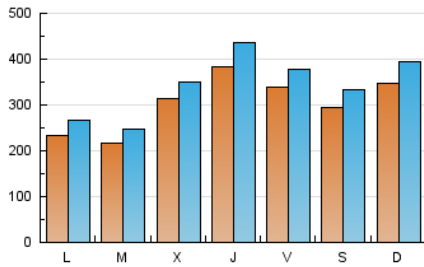

1. Cifras totales y promedios (Nacional e Internacional)

MES - AÑO	NAVEGADORES UNICOS	VISITAS	PAGINAS
Enero - 2024	524.675	1.048.467	1.284.808
PROMEDIO DIARIO	29.923	33.822	41.445
PROMEDIO LUNES-VIERNES	29.162	32.949	40.542
PROMEDIO SABADO-DOMINGO	32.110	36.330	44.042
PAGINAS / VISITAS	1,23		
DURACION MEDIA VISITAS	0:01:45		
TIEMPO INTERACCIÓN MEDIO	0:02:04		

2. Secciones (Nacional e Internacional)

	PAGINAS	%
HOME	217.026	16.89 %
RESTO	1.067.782	83.11 %

3. Por día del mes (Nacional e Internacional)

Día	N. únicos	Visitas	Páginas	Día	N. únicos	Visitas	Páginas	Día	N. únicos	Visitas	Páginas
1	14.875	17.224	22.200	11	33.592	39.065	48.378	21	32.259	36.780	44.948
2	15.152	17.264	22.939	12	45.964	52.841	62.209	22	25.412	28.814	35.570
3	22.162	25.371	32.977	13	39.200	45.056	53.063	23	16.232	18.148	23.904
4	54.942	61.537	74.590	14	37.145	41.289	50.113	24	22.407	24.638	31.110
5	42.157	46.070	53.521	15	29.868	34.197	42.871	25	23.696	26.462	32.639
6	27.867	31.385	38.532	16	39.999	45.679	52.716	26	18.636	21.115	27.652
7	24.960	27.884	34.256	17	39.687	43.259	51.404	27	25.005	27.947	34.996
8	20.951	24.036	30.281	18	41.026	47.436	54.239	28	44.760	51.565	60.610
9	18.242	20.360	27.450	19	28.525	31.047	38.665	29	25.459	28.449	36.039
10	34.165	37.478	46.343	20	25.685	28.730	35.815	30	19.282	22.498	29.826
								31	38.304	44.843	54.952

4. Gráficas (Nacional e Internacional)

4.1 Por día de la semana (promedio)

N. únicos / Visitas (x 100)

Páginas (x 100)

4.2 Por franja horaria (promedio)

Visitas_ (x 1000)

Páginas (x 1000)

4.3 Por meses