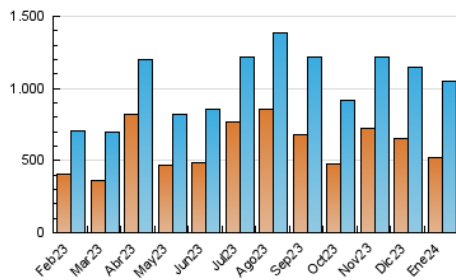

4.3 Por meses

N. únicos / Visitas (x 1000)