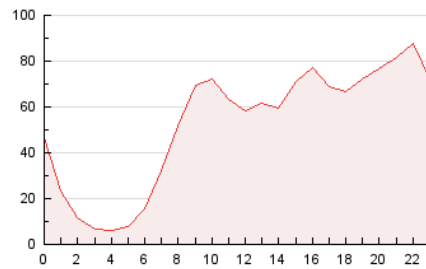

2. Secciones (Nacional)

	PAGINAS	%
HOME	213.401	16.95 %
RESTO	1.045.853	83.05 %

3. Por día del mes (Nacional)

Día	N. únicos	Visitas	Páginas	Día	N. únicos	Visitas	Páginas	Día	N. únicos	Visitas	Páginas
1	14.411	16.691	21.698	11	33.206	38.328	47.513	21	31.680	36.240	44.272
2	14.556	16.541	22.260	12	45.577	52.052	61.341	22	24.870	28.305	34.833
3	21.585	24.801	32.302	13	39.088	44.333	52.376	23	15.713	17.622	23.229
4	54.168	60.857	71.561	14	36.319	40.668	49.420	24	21.925	24.116	30.429
5	41.430	45.258	52.737	15	29.473	33.431	42.047	25	23.203	25.813	31.946
6	27.276	30.556	37.791	16	39.126	44.471	51.751	26	18.162	20.570	27.092
7	24.363	27.247	33.561	17	38.902	42.563	50.453	27	24.601	27.595	34.460
8	20.394	23.244	29.595	18	40.057	46.346	53.210	28	44.055	50.810	59.809
9	17.722	19.811	26.762	19	27.820	30.317	37.810	29	24.823	27.833	35.205
10	32.925	36.406	45.134	20	25.104	28.208	35.110	30	18.817	21.952	29.213
								31	37.748	44.189	54.334

4. Gráficas (Nacional)

4.1 Por día de la semana (promedio)

N. únicos / Visitas (x 100)

Páginas (x 100)

4.2 Por franja horaria (promedio)

Visitas_ (x 1000)

Páginas (x 1000)

4.3 Por meses