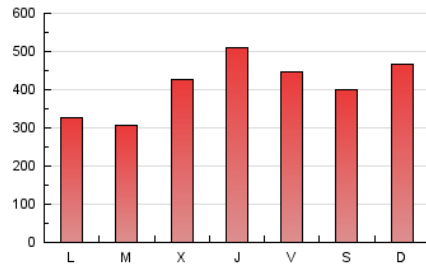

1. Cifras totales y promedios (Nacional)

MES - AÑO	NAVEGADORES UNICOS	VISITAS	PAGINAS
Enero - 2024	509.573	1.027.174	1.259.254
PROMEDIO DIARIO	29.326	33.135	40.621
PROMEDIO LUNES-VIERNES	28.548	32.240	39.672
PROMEDIO SABADO-DOMINGO	31.561	35.707	43.350
PAGINAS / VISITAS	1,23		
DURACION MEDIA VISITAS	0:01:45		
TIEMPO INTERACCIÓN MEDIO	0:02:06		

2. Secciones (Nacional)

	PAGINAS	%
HOME	213.401	16.95 %
RESTO	1.045.853	83.05 %

3. Por día del mes (Nacional)

Día	N. únicos	Visitas	Páginas	Día	N. únicos	Visitas	Páginas	Día	N. únicos	Visitas	Páginas
1	14.411	16.691	21.698	11	33.206	38.328	47.513	21	31.680	36.240	44.272
2	14.556	16.541	22.260	12	45.577	52.052	61.341	22	24.870	28.305	34.833
3	21.585	24.801	32.302	13	39.088	44.333	52.376	23	15.713	17.622	23.229
4	54.168	60.857	71.561	14	36.319	40.668	49.420	24	21.925	24.116	30.429
5	41.430	45.258	52.737	15	29.473	33.431	42.047	25	23.203	25.813	31.946
6	27.276	30.556	37.791	16	39.126	44.471	51.751	26	18.162	20.570	27.092
7	24.363	27.247	33.561	17	38.902	42.563	50.453	27	24.601	27.595	34.460
8	20.394	23.244	29.595	18	40.057	46.346	53.210	28	44.055	50.810	59.809
9	17.722	19.811	26.762	19	27.820	30.317	37.810	29	24.823	27.833	35.205
10	32.925	36.406	45.134	20	25.104	28.208	35.110	30	18.817	21.952	29.213
								31	37.748	44.189	54.334

4. Gráficas (Nacional)

4.1 Por día de la semana (promedio)

N. únicos / Visitas (x 100)

Páginas (x 100)

4.2 Por franja horaria (promedio)

Visitas_ (x 1000)

Páginas (x 1000)

4.3 Por meses