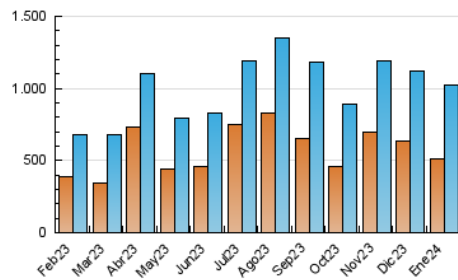

4.3 Por meses

N. únicos / Visitas (x 1000)