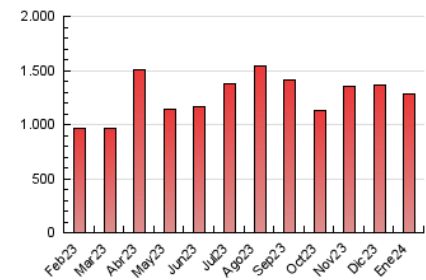

Páginas (x 1000)