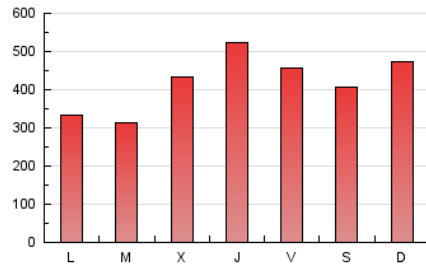

1. Cifras totales y promedios (Nacional e Internacional)

MES - AÑO	NAVEGADORES UNICOS	VISITAS	PAGINAS
Enero - 2024	524.675	1.048.467	1.284.808
PROMEDIO DIARIO	29.923	33.822	41.445
PROMEDIO LUNES-VIERNES	29.162	32.949	40.542
PROMEDIO SABADO-DOMINGO	32.110	36.330	44.042
PAGINAS / VISITAS	1,23		
DURACION MEDIA VISITAS	0:01:45		
TIEMPO INTERACCIÓN MEDIO	0:02:04		

2. Secciones (Nacional e Internacional)

	PAGINAS	%
HOME	217.026	16.89 %
RESTO	1.067.782	83.11 %

3. Por día del mes (Nacional e Internacional)

Día	N. únicos	Visitas	Páginas	Día	N. únicos	Visitas	Páginas	Día	N. únicos	Visitas	Páginas
1	14.875	17.224	22.200	11	33.592	39.065	48.378	21	32.259	36.780	44.948
2	15.152	17.264	22.939	12	45.964	52.841	62.209	22	25.412	28.814	35.570
3	22.162	25.371	32.977	13	39.200	45.056	53.063	23	16.232	18.148	23.904
4	54.942	61.537	74.590	14	37.145	41.289	50.113	24	22.407	24.638	31.110
5	42.157	46.070	53.521	15	29.868	34.197	42.871	25	23.696	26.462	32.639
6	27.867	31.385	38.532	16	39.999	45.679	52.716	26	18.636	21.115	27.652
7	24.960	27.884	34.256	17	39.687	43.259	51.404	27	25.005	27.947	34.996
8	20.951	24.036	30.281	18	41.026	47.436	54.239	28	44.760	51.565	60.610
9	18.242	20.360	27.450	19	28.525	31.047	38.665	29	25.459	28.449	36.039
10	34.165	37.478	46.343	20	25.685	28.730	35.815	30	19.282	22.498	29.826
								31	38.304	44.843	54.952

4. Gráficas (Nacional e Internacional)

4.1 Por día de la semana (promedio)

N. únicos / Visitas (x 100)

Páginas (x 100)

4.2 Por franja horaria (promedio)

Visitas_ (x 1000)

Páginas (x 1000)

4.3 Por meses