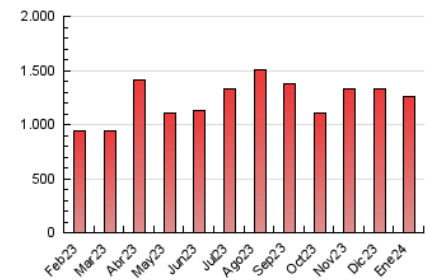

Páginas (x 1000)