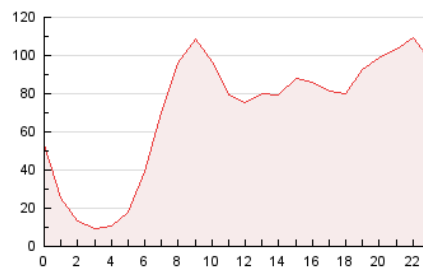

2. Secciones (Nacional e Internacional)

	PAGINAS	%
HOME	161.439	9.53 %
RESTO	1.533.206	90.47 %

3. Por día del mes (Nacional e Internacional)

Día	N. únicos	Visitas	Páginas	Día	N. únicos	Visitas	Páginas	Día	N. únicos	Visitas	Páginas
1	13.026	14.622	18.794	11	12.582	15.237	19.818	21	72.719	78.442	93.307
2	12.466	14.231	19.229	12	17.065	19.083	25.538	22	26.616	28.973	36.077
3	10.015	11.815	16.854	13	50.291	53.570	64.981	23	24.264	27.634	33.941
4	23.251	26.229	32.556	14	31.269	35.004	41.881	24	21.397	24.079	30.795
5	12.569	15.276	19.913	15	23.433	25.667	31.734	25	19.682	22.078	29.245
6	11.259	13.766	18.472	16	52.093	59.826	73.098	26	17.459	20.733	26.880
7	11.132	12.976	18.530	17	31.559	35.047	43.790	27	29.943	33.576	39.832
8	9.296	10.777	15.787	18	40.218	42.757	54.145	28	40.844	44.762	52.850
9	15.686	18.215	23.960	19	284.753	299.586	359.339				
10	10.986	13.254	18.612	20	350.974	350.429	434.687				

4. Gráficas (Nacional e Internacional)

4.1 Por día de la semana (promedio)

N. únicos / Visitas (x 100)

Páginas (x 100)

4.2 Por franja horaria (promedio)

Visitas_ (x 1000)

Páginas (x 1000)

4.3 Por meses