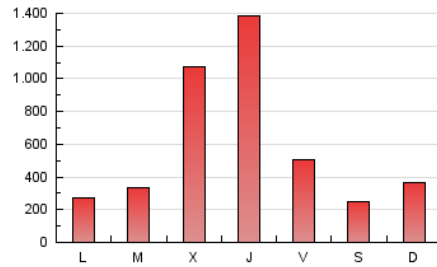

1. Cifras totales y promedios (Nacional)

MES - AÑO	NAVEGADORES UNICOS	VISITAS	PAGINAS
Febrero - 2025	977.154	1.363.807	1.672.449
PROMEDIO DIARIO	44.917	48.087	59.730
PROMEDIO LUNES-VIERNES	54.291	57.601	71.276
PROMEDIO SABADO-DOMINGO	21.483	24.301	30.867
PAGINAS / VISITAS	1,24		
DURACION MEDIA VISITAS	0:00:49		
TIEMPO INTERACCIÓN MEDIO	0:00:29		

2. Secciones (Nacional)

	PAGINAS	%
HOME	158.503	9.48 %
RESTO	1.513.946	90.52 %

3. Por día del mes (Nacional)

Día	N. únicos	Visitas	Páginas	Día	N. únicos	Visitas	Páginas	Día	N. únicos	Visitas	Páginas
1	12.612	14.054	18.281	11	12.076	14.648	19.215	21	71.665	77.674	92.218
2	12.034	13.636	18.760	12	16.524	18.489	24.937	22	25.917	28.275	35.270
3	9.589	11.326	16.351	13	49.733	52.894	64.264	23	23.638	27.059	33.279
4	22.247	24.993	31.308	14	30.600	34.214	41.097	24	20.809	23.270	30.109
5	12.000	14.645	19.286	15	22.644	24.823	30.923	25	19.092	21.440	28.569
6	10.798	13.327	17.958	16	51.188	58.803	72.031	26	16.838	19.889	26.149
7	10.712	12.497	18.001	17	30.958	33.998	42.967	27	29.329	32.991	39.129
8	8.873	10.372	15.284	18	39.644	42.012	53.452	28	40.083	44.015	51.982
9	14.960	17.389	23.107	19	283.600	298.604	357.691				
10	10.423	12.634	17.938	20	349.096	348.453	432.893				

4. Gráficas (Nacional)

4.1 Por día de la semana (promedio)

N. únicos / Visitas (x 100)

Páginas (x 100)

4.2 Por franja horaria (promedio)

Visitas_ (x 1000)

Páginas (x 1000)

4.3 Por meses