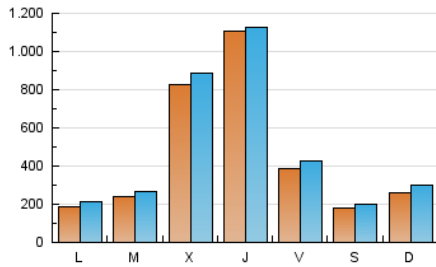

1. Cifras totales y promedios (Nacional e Internacional)

MES - AÑO	NAVEGADORES UNICOS	VISITAS	PAGINAS
Febrero - 2025	991.115	1.383.642	1.694.645
PROMEDIO DIARIO	45.602	48.844	60.523
PROMEDIO LUNES-VIERNES	54.998	58.385	72.101
PROMEDIO SABADO-DOMINGO	22.110	24.993	31.578
PAGINAS / VISITAS	1,24		
DURACION MEDIA VISITAS	0:00:50		
TIEMPO INTERACCIÓN MEDIO	0:00:29		

2. Secciones (Nacional e Internacional)

	PAGINAS	%
HOME	161.439	9.53 %
RESTO	1.533.206	90.47 %

3. Por día del mes (Nacional e Internacional)

Día	N. únicos	Visitas	Páginas	Día	N. únicos	Visitas	Páginas	Día	N. únicos	Visitas	Páginas
1	13.026	14.622	18.794	11	12.582	15.237	19.818	21	72.719	78.442	93.307
2	12.466	14.231	19.229	12	17.065	19.083	25.538	22	26.616	28.973	36.077
3	10.015	11.815	16.854	13	50.291	53.570	64.981	23	24.264	27.634	33.941
4	23.251	26.229	32.556	14	31.269	35.004	41.881	24	21.397	24.079	30.795
5	12.569	15.276	19.913	15	23.433	25.667	31.734	25	19.682	22.078	29.245
6	11.259	13.766	18.472	16	52.093	59.826	73.098	26	17.459	20.733	26.880
7	11.132	12.976	18.530	17	31.559	35.047	43.790	27	29.943	33.576	39.832
8	9.296	10.777	15.787	18	40.218	42.757	54.145	28	40.844	44.762	52.850
9	15.686	18.215	23.960	19	284.753	299.586	359.339				
10	10.986	13.254	18.612	20	350.974	350.429	434.687				

4. Gráficas (Nacional e Internacional)

4.1 Por día de la semana (promedio)

N. únicos / Visitas (x 100)

Páginas (x 100)

4.2 Por franja horaria (promedio)

Visitas_ (x 1000)

Páginas (x 1000)

4.3 Por meses