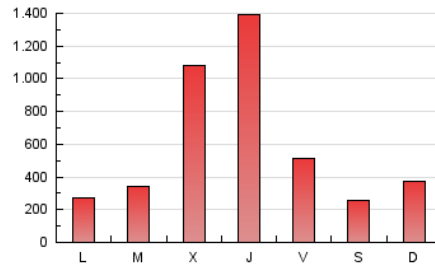

1. Cifras totales y promedios (Nacional e Internacional)

MES - AÑO	NAVEGADORES UNICOS	VISITAS	PAGINAS
Febrero - 2025	991.115	1.383.642	1.694.645
PROMEDIO DIARIO	45.602	48.844	60.523
PROMEDIO LUNES-VIERNES	54.998	58.385	72.101
PROMEDIO SABADO-DOMINGO	22.110	24.993	31.578
PAGINAS / VISITAS	1,24		
DURACION MEDIA VISITAS	0:00:50		
TIEMPO INTERACCIÓN MEDIO	0:00:29		

2. Secciones (Nacional e Internacional)

	PAGINAS	%
HOME	161.439	9.53 %
RESTO	1.533.206	90.47 %

3. Por día del mes (Nacional e Internacional)

Día	N. únicos	Visitas	Páginas	Día	N. únicos	Visitas	Páginas	Día	N. únicos	Visitas	Páginas
1	13.026	14.622	18.794	11	12.582	15.237	19.818	21	72.719	78.442	93.307
2	12.466	14.231	19.229	12	17.065	19.083	25.538	22	26.616	28.973	36.077
3	10.015	11.815	16.854	13	50.291	53.570	64.981	23	24.264	27.634	33.941
4	23.251	26.229	32.556	14	31.269	35.004	41.881	24	21.397	24.079	30.795
5	12.569	15.276	19.913	15	23.433	25.667	31.734	25	19.682	22.078	29.245
6	11.259	13.766	18.472	16	52.093	59.826	73.098	26	17.459	20.733	26.880
7	11.132	12.976	18.530	17	31.559	35.047	43.790	27	29.943	33.576	39.832
8	9.296	10.777	15.787	18	40.218	42.757	54.145	28	40.844	44.762	52.850
9	15.686	18.215	23.960	19	284.753	299.586	359.339				
10	10.986	13.254	18.612	20	350.974	350.429	434.687				

4. Gráficas (Nacional e Internacional)

4.1 Por día de la semana (promedio)

N. únicos / Visitas (x 100)

Páginas (x 100)

4.2 Por franja horaria (promedio)

Visitas_ (x 1000)

Páginas (x 1000)

4.3 Por meses