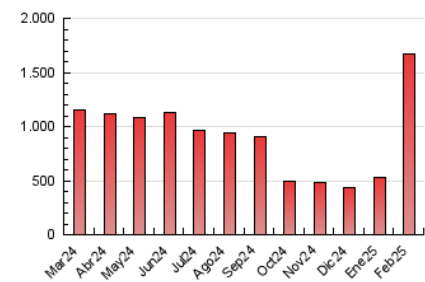

1. Cifras totales y promedios (Nacional)

MES - AÑO	NAVEGADORES UNICOS	VISITAS	PAGINAS
Febrero - 2025	977.154	1.363.807	1.672.449
PROMEDIO DIARIO	44.917	48.087	59.730
PROMEDIO LUNES-VIERNES	54.291	57.601	71.276
PROMEDIO SABADO-DOMINGO	21.483	24.301	30.867
PAGINAS / VISITAS	1,24		
DURACION MEDIA VISITAS	0:00:49		
TIEMPO INTERACCIÓN MEDIO	0:00:29		

2. Secciones (Nacional)

	PAGINAS	%
HOME	158.503	9.48 %
RESTO	1.513.946	90.52 %

3. Por día del mes (Nacional)

Día	N. únicos	Visitas	Páginas	Día	N. únicos	Visitas	Páginas	Día	N. únicos	Visitas	Páginas
1	12.612	14.054	18.281	11	12.076	14.648	19.215	21	71.665	77.674	92.218
2	12.034	13.636	18.760	12	16.524	18.489	24.937	22	25.917	28.275	35.270
3	9.589	11.326	16.351	13	49.733	52.894	64.264	23	23.638	27.059	33.279
4	22.247	24.993	31.308	14	30.600	34.214	41.097	24	20.809	23.270	30.109
5	12.000	14.645	19.286	15	22.644	24.823	30.923	25	19.092	21.440	28.569
6	10.798	13.327	17.958	16	51.188	58.803	72.031	26	16.838	19.889	26.149
7	10.712	12.497	18.001	17	30.958	33.998	42.967	27	29.329	32.991	39.129
8	8.873	10.372	15.284	18	39.644	42.012	53.452	28	40.083	44.015	51.982
9	14.960	17.389	23.107	19	283.600	298.604	357.691				
10	10.423	12.634	17.938	20	349.096	348.453	432.893				

4. Gráficas (Nacional)

4.1 Por día de la semana (promedio)

N. únicos / Visitas (x 100)

Páginas (x 100)

4.2 Por franja horaria (promedio)

Visitas_ (x 1000)

Páginas (x 1000)

4.3 Por meses

N. únicos / Visitas (x 1000)

Páginas (x 1000)

5. Observaciones

Este Medio Electrónico de Comunicación ha sido medido por la herramienta Google Analytics de Google (GA4).

6. Definiciones básicas (Para más información ver Normas Técnicas para el Control de los Medios Electrónicos de Comunicación)