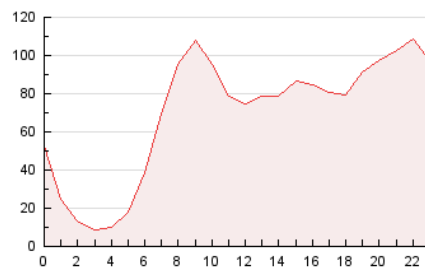

2. Secciones (Nacional)

	PAGINAS	%
HOME	158.503	9.48 %
RESTO	1.513.946	90.52 %

3. Por día del mes (Nacional)

Día	N. únicos	Visitas	Páginas	Día	N. únicos	Visitas	Páginas	Día	N. únicos	Visitas	Páginas
1	12.612	14.054	18.281	11	12.076	14.648	19.215	21	71.665	77.674	92.218
2	12.034	13.636	18.760	12	16.524	18.489	24.937	22	25.917	28.275	35.270
3	9.589	11.326	16.351	13	49.733	52.894	64.264	23	23.638	27.059	33.279
4	22.247	24.993	31.308	14	30.600	34.214	41.097	24	20.809	23.270	30.109
5	12.000	14.645	19.286	15	22.644	24.823	30.923	25	19.092	21.440	28.569
6	10.798	13.327	17.958	16	51.188	58.803	72.031	26	16.838	19.889	26.149
7	10.712	12.497	18.001	17	30.958	33.998	42.967	27	29.329	32.991	39.129
8	8.873	10.372	15.284	18	39.644	42.012	53.452	28	40.083	44.015	51.982
9	14.960	17.389	23.107	19	283.600	298.604	357.691				
10	10.423	12.634	17.938	20	349.096	348.453	432.893				

4. Gráficas (Nacional)

4.1 Por día de la semana (promedio)

N. únicos / Visitas (x 100)

Páginas (x 100)

4.2 Por franja horaria (promedio)

Visitas_ (x 1000)

Páginas (x 1000)

4.3 Por meses