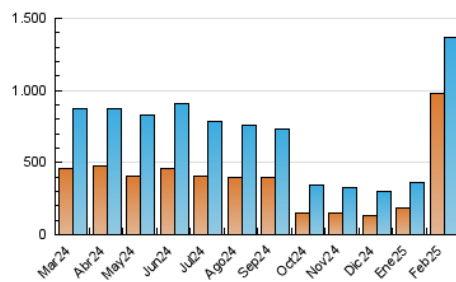

2. Secciones (Nacional)

	PAGINAS	%
HOME	158.503	9.48 %
RESTO	1.513.946	90.52 %

3. Por día del mes (Nacional)

Día	N. únicos	Visitas	Páginas	Día	N. únicos	Visitas	Páginas	Día	N. únicos	Visitas	Páginas
1	12.612	14.054	18.281	11	12.076	14.648	19.215	21	71.665	77.674	92.218
2	12.034	13.636	18.760	12	16.524	18.489	24.937	22	25.917	28.275	35.270
3	9.589	11.326	16.351	13	49.733	52.894	64.264	23	23.638	27.059	33.279
4	22.247	24.993	31.308	14	30.600	34.214	41.097	24	20.809	23.270	30.109
5	12.000	14.645	19.286	15	22.644	24.823	30.923	25	19.092	21.440	28.569
6	10.798	13.327	17.958	16	51.188	58.803	72.031	26	16.838	19.889	26.149
7	10.712	12.497	18.001	17	30.958	33.998	42.967	27	29.329	32.991	39.129
8	8.873	10.372	15.284	18	39.644	42.012	53.452	28	40.083	44.015	51.982
9	14.960	17.389	23.107	19	283.600	298.604	357.691				
10	10.423	12.634	17.938	20	349.096	348.453	432.893				

4. Gráficas (Nacional)

4.1 Por día de la semana (promedio)

N. únicos / Visitas (x 100)

Páginas (x 100)

4.2 Por franja horaria (promedio)

Visitas_ (x 1000)

Páginas (x 1000)

4.3 Por meses

N. únicos / Visitas (x 1000)

Páginas (x 1000)

5. Observaciones

Este Medio Electrónico de Comunicación ha sido medido por la herramienta Google Analytics de Google (GA4).

6. Definiciones básicas (Para más información ver Normas Técnicas para el Control de los Medios Electrónicos de Comunicación)

Visita:

Una secuencia ininterrumpida de páginas servidas a un usuario válido. Si dicho usuario no realiza peticiones de páginas en un periodo de tiempo (30 min) la siguiente petición constituirá el inicio de una nueva visita.