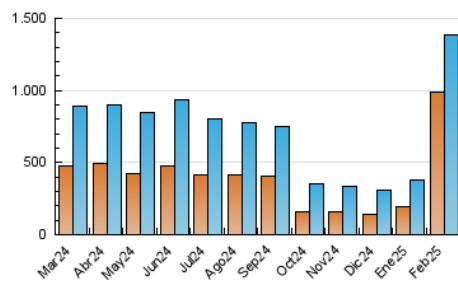

4.3 Por meses

N. únicos / Visitas (x 1000)