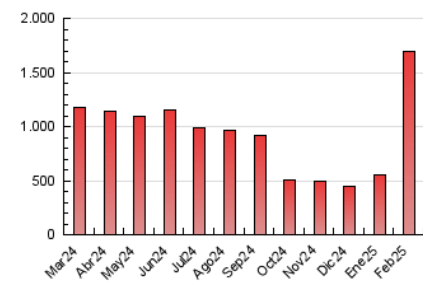

Páginas (x 1000)