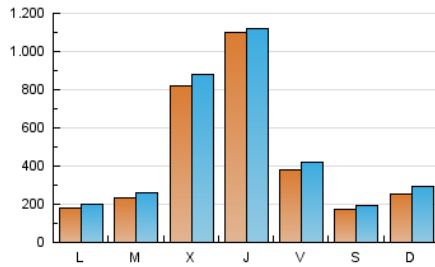

1. Cifras totales y promedios (Nacional)

MES - AÑO	NAVEGADORES UNICOS	VISITAS	PAGINAS
Febrero - 2025	977.154	1.363.807	1.672.449
PROMEDIO DIARIO	44.917	48.087	59.730
PROMEDIO LUNES-VIERNES	54.291	57.601	71.276
PROMEDIO SABADO-DOMINGO	21.483	24.301	30.867
PAGINAS / VISITAS	1,24		
DURACION MEDIA VISITAS	0:00:49		
TIEMPO INTERACCIÓN MEDIO	0:00:29		

2. Secciones (Nacional)

	PAGINAS	%
HOME	158.503	9.48 %
RESTO	1.513.946	90.52 %

3. Por día del mes (Nacional)

Día	N. únicos	Visitas	Páginas	Día	N. únicos	Visitas	Páginas	Día	N. únicos	Visitas	Páginas
1	12.612	14.054	18.281	11	12.076	14.648	19.215	21	71.665	77.674	92.218
2	12.034	13.636	18.760	12	16.524	18.489	24.937	22	25.917	28.275	35.270
3	9.589	11.326	16.351	13	49.733	52.894	64.264	23	23.638	27.059	33.279
4	22.247	24.993	31.308	14	30.600	34.214	41.097	24	20.809	23.270	30.109
5	12.000	14.645	19.286	15	22.644	24.823	30.923	25	19.092	21.440	28.569
6	10.798	13.327	17.958	16	51.188	58.803	72.031	26	16.838	19.889	26.149
7	10.712	12.497	18.001	17	30.958	33.998	42.967	27	29.329	32.991	39.129
8	8.873	10.372	15.284	18	39.644	42.012	53.452	28	40.083	44.015	51.982
9	14.960	17.389	23.107	19	283.600	298.604	357.691				
10	10.423	12.634	17.938	20	349.096	348.453	432.893				

4. Gráficas (Nacional)

4.1 Por día de la semana (promedio)

N. únicos / Visitas (x 100)

Páginas (x 100)

4.2 Por franja horaria (promedio)

Visitas_ (x 1000)

Páginas (x 1000)

4.3 Por meses