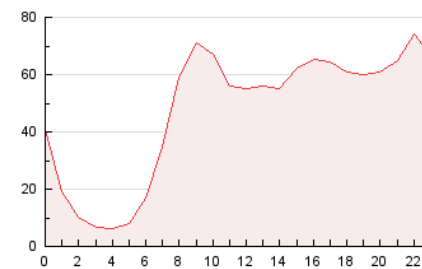

2. Secciones (Nacional e Internacional)

	PAGINAS	%
HOME	200.332	17.53 %
RESTO	942.265	82.47 %

3. Por día del mes (Nacional e Internacional)

Día	N. únicos	Visitas	Páginas	Día	N. únicos	Visitas	Páginas	Día	N. únicos	Visitas	Páginas
1	18.406	21.369	28.038	11	47.204	51.450	64.436	21	25.324	28.204	35.386
2	17.772	20.272	27.682	12	60.328	64.857	79.992	22	21.511	24.888	33.747
3	13.865	16.370	22.424	13	39.443	43.081	51.181	23	23.381	28.638	41.135
4	34.529	38.079	46.667	14	24.991	26.841	33.201	24	18.840	21.951	29.608
5	30.749	33.401	40.826	15	21.920	25.045	32.777	25	50.145	55.333	65.731
6	20.760	22.521	29.581	16	24.754	28.148	36.439	26	46.412	50.230	61.344
7	23.651	26.928	35.149	17	30.326	33.181	42.154	27	21.354	23.551	31.025
8	17.464	19.797	27.297	18	24.503	28.103	35.422	28	20.666	22.617	29.979
9	14.847	17.548	23.770	19	21.106	23.685	30.395	29	23.910	27.549	34.552
10	15.007	17.492	24.794	20	28.429	31.631	37.794	30	21.174	23.807	30.071

4. Gráficas (Nacional e Internacional)

4.1 Por día de la semana (promedio)

N. únicos / Visitas (x 100)

Páginas (x 100)

4.2 Por franja horaria (promedio)

Visitas_ (x 1000)

Páginas (x 1000)

4.3 Por meses