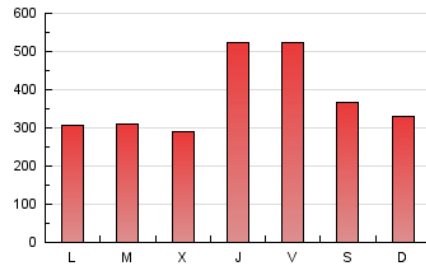

1. Cifras totales y promedios (Nacional)

MES - AÑO	NAVEGADORES UNICOS	VISITAS	PAGINAS
Abril - 2024	477.098	877.185	1.121.815
PROMEDIO DIARIO	26.178	29.240	37.394
PROMEDIO LUNES-VIERNES	26.581	29.827	38.321
PROMEDIO SABADO-DOMINGO	25.071	27.623	34.844
PAGINAS / VISITAS	1,28		
DURACION MEDIA VISITAS	0:01:50		
TIEMPO INTERACCIÓN MEDIO	0:01:56		

2. Secciones (Nacional)

	PAGINAS	%
HOME	196.799	17.54 %
RESTO	925.016	82.46 %

3. Por día del mes (Nacional)

Día	N. únicos	Visitas	Páginas	Día	N. únicos	Visitas	Páginas	Día	N. únicos	Visitas	Páginas
1	17.869	20.764	27.438	11	46.146	50.215	63.285	21	24.791	27.686	34.808
2	17.311	19.765	27.110	12	58.880	63.531	78.180	22	21.029	24.277	33.001
3	13.417	15.829	21.899	13	38.849	42.368	50.482	23	22.779	28.084	40.322
4	33.756	37.059	45.905	14	24.543	26.386	32.712	24	18.250	21.281	28.853
5	30.043	32.493	40.061	15	21.452	24.559	32.243	25	49.440	54.475	64.865
6	20.301	22.002	29.070	16	24.105	27.431	35.670	26	45.835	49.561	60.636
7	23.206	26.508	34.669	17	29.714	32.582	41.295	27	20.810	23.016	30.455
8	16.938	19.188	26.665	18	23.995	27.565	34.795	28	20.179	21.952	29.362
9	14.404	17.073	23.224	19	20.657	23.227	29.830	29	23.504	27.081	34.043
10	14.551	16.849	24.244	20	27.886	31.068	37.195	30	20.700	23.310	29.498

4. Gráficas (Nacional)

4.1 Por día de la semana (promedio)

N. únicos / Visitas (x 100)

Páginas (x 100)

4.2 Por franja horaria (promedio)

Visitas_ (x 1000)

Páginas (x 1000)

4.3 Por meses