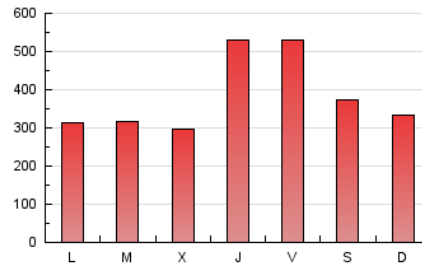

1. Cifras totales y promedios (Nacional e Internacional)

MES - AÑO	NAVEGADORES UNICOS	VISITAS	PAGINAS
Abril - 2024	491.395	896.567	1.142.597
PROMEDIO DIARIO	26.759	29.886	38.087
PROMEDIO LUNES-VIERNES	27.189	30.509	39.059
PROMEDIO SABADO-DOMINGO	25.577	28.172	35.412
PAGINAS / VISITAS	1,27		
DURACION MEDIA VISITAS	0:01:50		
TIEMPO INTERACCIÓN MEDIO	0:01:54		

2. Secciones (Nacional e Internacional)

	PAGINAS	%
HOME	200.332	17.53 %
RESTO	942.265	82.47 %

3. Por día del mes (Nacional e Internacional)

Día	N. únicos	Visitas	Páginas	Día	N. únicos	Visitas	Páginas	Día	N. únicos	Visitas	Páginas
1	18.406	21.369	28.038	11	47.204	51.450	64.436	21	25.324	28.204	35.386
2	17.772	20.272	27.682	12	60.328	64.857	79.992	22	21.511	24.888	33.747
3	13.865	16.370	22.424	13	39.443	43.081	51.181	23	23.381	28.638	41.135
4	34.529	38.079	46.667	14	24.991	26.841	33.201	24	18.840	21.951	29.608
5	30.749	33.401	40.826	15	21.920	25.045	32.777	25	50.145	55.333	65.731
6	20.760	22.521	29.581	16	24.754	28.148	36.439	26	46.412	50.230	61.344
7	23.651	26.928	35.149	17	30.326	33.181	42.154	27	21.354	23.551	31.025
8	17.464	19.797	27.297	18	24.503	28.103	35.422	28	20.666	22.617	29.979
9	14.847	17.548	23.770	19	21.106	23.685	30.395	29	23.910	27.549	34.552
10	15.007	17.492	24.794	20	28.429	31.631	37.794	30	21.174	23.807	30.071

4. Gráficas (Nacional e Internacional)

4.1 Por día de la semana (promedio)

N. únicos / Visitas (x 100)

Páginas (x 100)

4.2 Por franja horaria (promedio)

Visitas_ (x 1000)

Páginas (x 1000)

4.3 Por meses