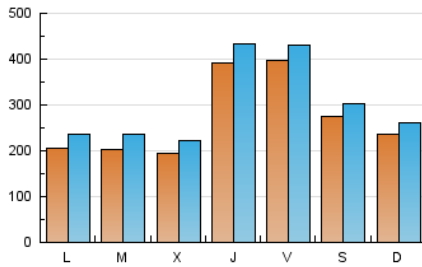

1. Cifras totales y promedios (Nacional e Internacional)

MES - AÑO	NAVEGADORES UNICOS	VISITAS	PAGINAS
Abril - 2024	491.395	896.567	1.142.597
PROMEDIO DIARIO	26.759	29.886	38.087
PROMEDIO LUNES-VIERNES	27.189	30.509	39.059
PROMEDIO SABADO-DOMINGO	25.577	28.172	35.412
PAGINAS / VISITAS	1,27		
DURACION MEDIA VISITAS	0:01:50		
TIEMPO INTERACCIÓN MEDIO	0:01:54		

2. Secciones (Nacional e Internacional)

	PAGINAS	%
HOME	200.332	17.53 %
RESTO	942.265	82.47 %

3. Por día del mes (Nacional e Internacional)

Día	N. únicos	Visitas	Páginas	Día	N. únicos	Visitas	Páginas	Día	N. únicos	Visitas	Páginas
1	18.406	21.369	28.038	11	47.204	51.450	64.436	21	25.324	28.204	35.386
2	17.772	20.272	27.682	12	60.328	64.857	79.992	22	21.511	24.888	33.747
3	13.865	16.370	22.424	13	39.443	43.081	51.181	23	23.381	28.638	41.135
4	34.529	38.079	46.667	14	24.991	26.841	33.201	24	18.840	21.951	29.608
5	30.749	33.401	40.826	15	21.920	25.045	32.777	25	50.145	55.333	65.731
6	20.760	22.521	29.581	16	24.754	28.148	36.439	26	46.412	50.230	61.344
7	23.651	26.928	35.149	17	30.326	33.181	42.154	27	21.354	23.551	31.025
8	17.464	19.797	27.297	18	24.503	28.103	35.422	28	20.666	22.617	29.979
9	14.847	17.548	23.770	19	21.106	23.685	30.395	29	23.910	27.549	34.552
10	15.007	17.492	24.794	20	28.429	31.631	37.794	30	21.174	23.807	30.071

4. Gráficas (Nacional e Internacional)

4.1 Por día de la semana (promedio)

N. únicos / Visitas (x 100)

Páginas (x 100)

4.2 Por franja horaria (promedio)

Visitas_ (x 1000)

Páginas (x 1000)

4.3 Por meses