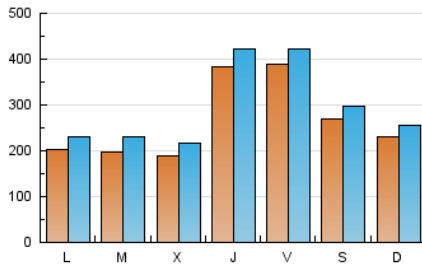

1. Cifras totales y promedios (Nacional)

MES - AÑO	NAVEGADORES UNICOS	VISITAS	PAGINAS
Abril - 2024	477.098	877.185	1.121.815
PROMEDIO DIARIO	26.178	29.240	37.394
PROMEDIO LUNES-VIERNES	26.581	29.827	38.321
PROMEDIO SABADO-DOMINGO	25.071	27.623	34.844
PAGINAS / VISITAS	1,28		
DURACION MEDIA VISITAS	0:01:50		
TIEMPO INTERACCIÓN MEDIO	0:01:56		

2. Secciones (Nacional)

	PAGINAS	%
HOME	196.799	17.54 %
RESTO	925.016	82.46 %

3. Por día del mes (Nacional)

Día	N. únicos	Visitas	Páginas	Día	N. únicos	Visitas	Páginas	Día	N. únicos	Visitas	Páginas
1	17.869	20.764	27.438	11	46.146	50.215	63.285	21	24.791	27.686	34.808
2	17.311	19.765	27.110	12	58.880	63.531	78.180	22	21.029	24.277	33.001
3	13.417	15.829	21.899	13	38.849	42.368	50.482	23	22.779	28.084	40.322
4	33.756	37.059	45.905	14	24.543	26.386	32.712	24	18.250	21.281	28.853
5	30.043	32.493	40.061	15	21.452	24.559	32.243	25	49.440	54.475	64.865
6	20.301	22.002	29.070	16	24.105	27.431	35.670	26	45.835	49.561	60.636
7	23.206	26.508	34.669	17	29.714	32.582	41.295	27	20.810	23.016	30.455
8	16.938	19.188	26.665	18	23.995	27.565	34.795	28	20.179	21.952	29.362
9	14.404	17.073	23.224	19	20.657	23.227	29.830	29	23.504	27.081	34.043
10	14.551	16.849	24.244	20	27.886	31.068	37.195	30	20.700	23.310	29.498

4. Gráficas (Nacional)

4.1 Por día de la semana (promedio)

N. únicos / Visitas (x 100)

Páginas (x 100)

4.2 Por franja horaria (promedio)

Visitas_ (x 1000)

Páginas (x 1000)

4.3 Por meses