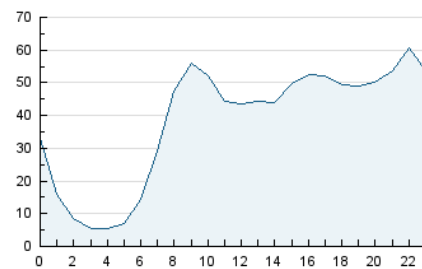

2. Secciones (Nacional e Internacional)

	PAGINAS	%
HOME	200.332	17.53 %
RESTO	942.265	82.47 %

3. Por día del mes (Nacional e Internacional)

Día	N. únicos	Visitas	Páginas	Día	N. únicos	Visitas	Páginas	Día	N. únicos	Visitas	Páginas
1	18.406	21.369	28.038	11	47.204	51.450	64.436	21	25.324	28.204	35.386
2	17.772	20.272	27.682	12	60.328	64.857	79.992	22	21.511	24.888	33.747
3	13.865	16.370	22.424	13	39.443	43.081	51.181	23	23.381	28.638	41.135
4	34.529	38.079	46.667	14	24.991	26.841	33.201	24	18.840	21.951	29.608
5	30.749	33.401	40.826	15	21.920	25.045	32.777	25	50.145	55.333	65.731
6	20.760	22.521	29.581	16	24.754	28.148	36.439	26	46.412	50.230	61.344
7	23.651	26.928	35.149	17	30.326	33.181	42.154	27	21.354	23.551	31.025
8	17.464	19.797	27.297	18	24.503	28.103	35.422	28	20.666	22.617	29.979
9	14.847	17.548	23.770	19	21.106	23.685	30.395	29	23.910	27.549	34.552
10	15.007	17.492	24.794	20	28.429	31.631	37.794	30	21.174	23.807	30.071

4. Gráficas (Nacional e Internacional)

4.1 Por día de la semana (promedio)

N. únicos / Visitas (x 100)

Páginas (x 100)

4.2 Por franja horaria (promedio)

Visitas_ (x 1000)

Páginas (x 1000)

4.3 Por meses