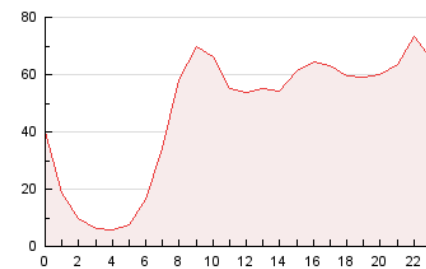

2. Secciones (Nacional)

	PAGINAS	%
HOME	196.799	17.54 %
RESTO	925.016	82.46 %

3. Por día del mes (Nacional)

Día	N. únicos	Visitas	Páginas	Día	N. únicos	Visitas	Páginas	Día	N. únicos	Visitas	Páginas
1	17.869	20.764	27.438	11	46.146	50.215	63.285	21	24.791	27.686	34.808
2	17.311	19.765	27.110	12	58.880	63.531	78.180	22	21.029	24.277	33.001
3	13.417	15.829	21.899	13	38.849	42.368	50.482	23	22.779	28.084	40.322
4	33.756	37.059	45.905	14	24.543	26.386	32.712	24	18.250	21.281	28.853
5	30.043	32.493	40.061	15	21.452	24.559	32.243	25	49.440	54.475	64.865
6	20.301	22.002	29.070	16	24.105	27.431	35.670	26	45.835	49.561	60.636
7	23.206	26.508	34.669	17	29.714	32.582	41.295	27	20.810	23.016	30.455
8	16.938	19.188	26.665	18	23.995	27.565	34.795	28	20.179	21.952	29.362
9	14.404	17.073	23.224	19	20.657	23.227	29.830	29	23.504	27.081	34.043
10	14.551	16.849	24.244	20	27.886	31.068	37.195	30	20.700	23.310	29.498

4. Gráficas (Nacional)

4.1 Por día de la semana (promedio)

N. únicos / Visitas (x 100)

Páginas (x 100)

4.2 Por franja horaria (promedio)

Visitas_ (x 1000)

Páginas (x 1000)

4.3 Por meses

N. únicos / Visitas (x 1000)

Páginas (x 1000)

5. Observaciones

Este Medio Electrónico de Comunicación ha sido medido por la herramienta Google Analytics de Google (GA4)

6. Definiciones básicas (Para más información ver Normas Técnicas para el Control de los Medios Electrónicos de Comunicación)