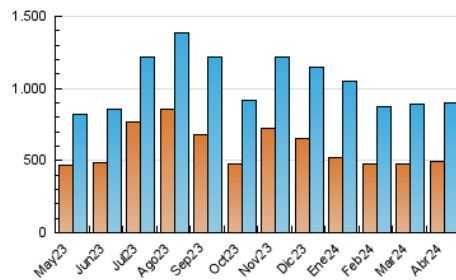

4.3 Por meses

N. únicos / Visitas (x 1000)