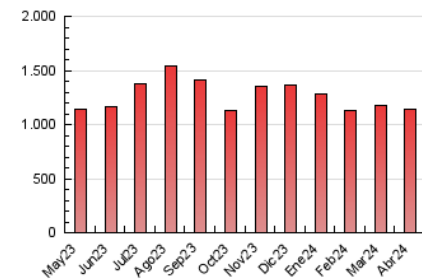

Páginas (x 1000)