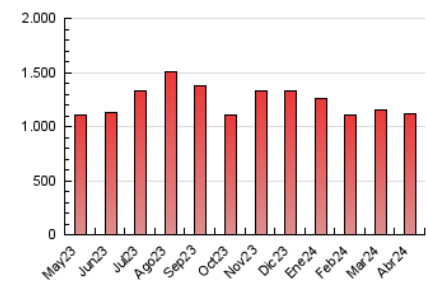

1. Cifras totales y promedios (Nacional)

MES - AÑO	NAVEGADORES UNICOS	VISITAS	PAGINAS
Abril - 2024	477.098	877.185	1.121.815
PROMEDIO DIARIO	26.178	29.240	37.394
PROMEDIO LUNES-VIERNES	26.581	29.827	38.321
PROMEDIO SABADO-DOMINGO	25.071	27.623	34.844
PAGINAS / VISITAS	1,28		
DURACION MEDIA VISITAS	0:01:50		
TIEMPO INTERACCIÓN MEDIO	0:01:56		

2. Secciones (Nacional)

	PAGINAS	%
HOME	196.799	17.54 %
RESTO	925.016	82.46 %

3. Por día del mes (Nacional)

Día	N. únicos	Visitas	Páginas	Día	N. únicos	Visitas	Páginas	Día	N. únicos	Visitas	Páginas
1	17.869	20.764	27.438	11	46.146	50.215	63.285	21	24.791	27.686	34.808
2	17.311	19.765	27.110	12	58.880	63.531	78.180	22	21.029	24.277	33.001
3	13.417	15.829	21.899	13	38.849	42.368	50.482	23	22.779	28.084	40.322
4	33.756	37.059	45.905	14	24.543	26.386	32.712	24	18.250	21.281	28.853
5	30.043	32.493	40.061	15	21.452	24.559	32.243	25	49.440	54.475	64.865
6	20.301	22.002	29.070	16	24.105	27.431	35.670	26	45.835	49.561	60.636
7	23.206	26.508	34.669	17	29.714	32.582	41.295	27	20.810	23.016	30.455
8	16.938	19.188	26.665	18	23.995	27.565	34.795	28	20.179	21.952	29.362
9	14.404	17.073	23.224	19	20.657	23.227	29.830	29	23.504	27.081	34.043
10	14.551	16.849	24.244	20	27.886	31.068	37.195	30	20.700	23.310	29.498

4. Gráficas (Nacional)

4.1 Por día de la semana (promedio)

N. únicos / Visitas (x 100)

Páginas (x 100)

4.2 Por franja horaria (promedio)

Visitas_ (x 1000)

Páginas (x 1000)

4.3 Por meses

N. únicos / Visitas (x 1000)

Páginas (x 1000)

5. Observaciones

Este Medio Electrónico de Comunicación ha sido medido por la herramienta Google Analytics de Google (GA4)

6. Definiciones básicas (Para más información ver Normas Técnicas para el Control de los Medios Electrónicos de Comunicación)