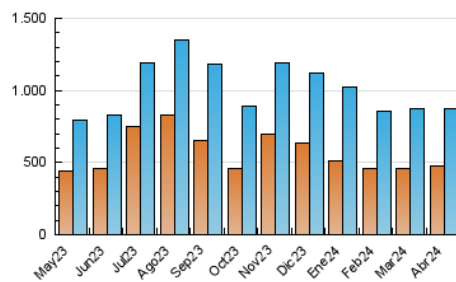

1. Cifras totales y promedios (Nacional)

MES - AÑO	NAVEGADORES UNICOS	VISITAS	PAGINAS
Abril - 2024	477.098	877.185	1.121.815
PROMEDIO DIARIO	26.178	29.240	37.394
PROMEDIO LUNES-VIERNES	26.581	29.827	38.321
PROMEDIO SABADO-DOMINGO	25.071	27.623	34.844
PAGINAS / VISITAS	1,28		
DURACION MEDIA VISITAS	0:01:50		
TIEMPO INTERACCIÓN MEDIO	0:01:56		

2. Secciones (Nacional)

	PAGINAS	%
HOME	196.799	17.54 %
RESTO	925.016	82.46 %

3. Por día del mes (Nacional)

Día	N. únicos	Visitas	Páginas	Día	N. únicos	Visitas	Páginas	Día	N. únicos	Visitas	Páginas
1	17.869	20.764	27.438	11	46.146	50.215	63.285	21	24.791	27.686	34.808
2	17.311	19.765	27.110	12	58.880	63.531	78.180	22	21.029	24.277	33.001
3	13.417	15.829	21.899	13	38.849	42.368	50.482	23	22.779	28.084	40.322
4	33.756	37.059	45.905	14	24.543	26.386	32.712	24	18.250	21.281	28.853
5	30.043	32.493	40.061	15	21.452	24.559	32.243	25	49.440	54.475	64.865
6	20.301	22.002	29.070	16	24.105	27.431	35.670	26	45.835	49.561	60.636
7	23.206	26.508	34.669	17	29.714	32.582	41.295	27	20.810	23.016	30.455
8	16.938	19.188	26.665	18	23.995	27.565	34.795	28	20.179	21.952	29.362
9	14.404	17.073	23.224	19	20.657	23.227	29.830	29	23.504	27.081	34.043
10	14.551	16.849	24.244	20	27.886	31.068	37.195	30	20.700	23.310	29.498

4. Gráficas (Nacional)

4.1 Por día de la semana (promedio)

N. únicos / Visitas (x 100)

Páginas (x 100)

4.2 Por franja horaria (promedio)

Visitas_ (x 1000)

Páginas (x 1000)

4.3 Por meses

N. únicos / Visitas (x 1000)

Páginas (x 1000)

5. Observaciones

Este Medio Electrónico de Comunicación ha sido medido por la herramienta Google Analytics de Google (GA4)

6. Definiciones básicas (Para más información ver Normas Técnicas para el Control de los Medios Electrónicos de Comunicación)