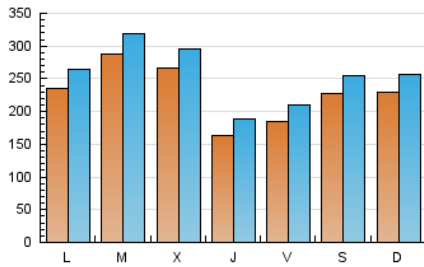

1. Cifras totales y promedios (Nacional e Internacional)

MES - AÑO	NAVEGADORES UNICOS	VISITAS	PAGINAS
Julio - 2024	415.322	803.217	991.018
PROMEDIO DIARIO	23.145	25.910	31.968
PROMEDIO LUNES-VIERNES	23.239	26.015	32.271
PROMEDIO SABADO-DOMINGO	22.872	25.610	31.098
PAGINAS / VISITAS	1,23		
DURACION MEDIA VISITAS	0:01:50		
TIEMPO INTERACCIÓN MEDIO	0:02:14		

2. Secciones (Nacional e Internacional)

	PAGINAS	%
HOME	168.234	16.98 %
RESTO	822.784	83.02 %

3. Por día del mes (Nacional e Internacional)

Día	N. únicos	Visitas	Páginas	Día	N. únicos	Visitas	Páginas	Día	N. únicos	Visitas	Páginas
1	29.965	33.120	40.312	11	16.222	19.072	24.289	21	28.348	31.889	38.677
2	41.914	45.234	52.995	12	18.429	21.022	27.013	22	18.094	20.315	25.817
3	47.124	50.108	58.567	13	15.877	17.660	22.466	23	19.242	21.412	27.908
4	19.873	22.734	27.789	14	14.056	15.993	19.725	24	22.819	25.941	31.766
5	22.827	25.724	37.450	15	16.929	19.389	24.300	25	16.014	18.240	23.660
6	35.095	38.813	44.532	16	21.673	24.306	29.209	26	18.513	20.648	26.463
7	37.471	41.148	49.725	17	17.036	19.484	25.726	27	13.956	15.830	20.153
8	35.149	38.867	45.944	18	13.419	15.298	20.284	28	12.116	13.716	18.667
9	38.483	42.656	49.698	19	14.491	16.274	21.077	29	17.388	20.165	25.862
10	24.579	28.261	35.463	20	26.059	29.829	34.841	30	23.039	25.751	31.311
								31	21.286	24.318	29.329

4. Gráficas (Nacional e Internacional)

4.1 Por día de la semana (promedio)

N. únicos / Visitas (x 100)

Páginas (x 100)

4.2 Por franja horaria (promedio)

Visitas_ (x 1000)

Páginas (x 1000)

4.3 Por meses