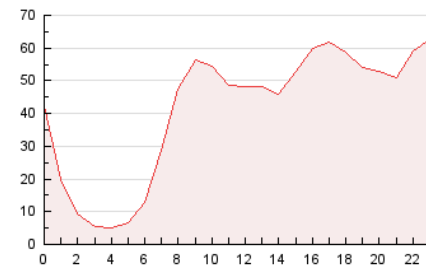

2. Secciones (Nacional e Internacional)

	PAGINAS	%
HOME	168.234	16.98 %
RESTO	822.784	83.02 %

3. Por día del mes (Nacional e Internacional)

Día	N. únicos	Visitas	Páginas	Día	N. únicos	Visitas	Páginas	Día	N. únicos	Visitas	Páginas
1	29.965	33.120	40.312	11	16.222	19.072	24.289	21	28.348	31.889	38.677
2	41.914	45.234	52.995	12	18.429	21.022	27.013	22	18.094	20.315	25.817
3	47.124	50.108	58.567	13	15.877	17.660	22.466	23	19.242	21.412	27.908
4	19.873	22.734	27.789	14	14.056	15.993	19.725	24	22.819	25.941	31.766
5	22.827	25.724	37.450	15	16.929	19.389	24.300	25	16.014	18.240	23.660
6	35.095	38.813	44.532	16	21.673	24.306	29.209	26	18.513	20.648	26.463
7	37.471	41.148	49.725	17	17.036	19.484	25.726	27	13.956	15.830	20.153
8	35.149	38.867	45.944	18	13.419	15.298	20.284	28	12.116	13.716	18.667
9	38.483	42.656	49.698	19	14.491	16.274	21.077	29	17.388	20.165	25.862
10	24.579	28.261	35.463	20	26.059	29.829	34.841	30	23.039	25.751	31.311
								31	21.286	24.318	29.329

4. Gráficas (Nacional e Internacional)

4.1 Por día de la semana (promedio)

N. únicos / Visitas (x 100)

Páginas (x 100)

4.2 Por franja horaria (promedio)

Visitas_ (x 1000)

Páginas (x 1000)

4.3 Por meses