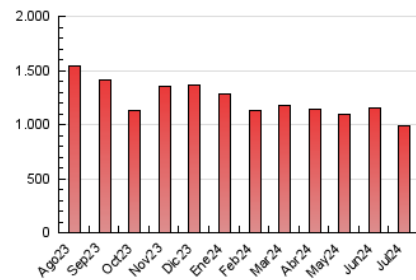

Páginas (x 1000)