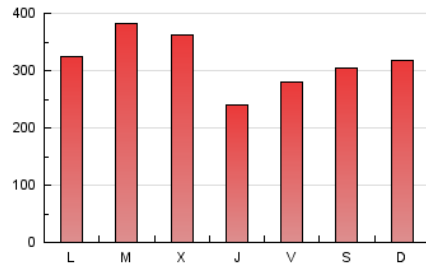

1. Cifras totales y promedios (Nacional e Internacional)

MES - AÑO	NAVEGADORES UNICOS	VISITAS	PAGINAS
Julio - 2024	415.322	803.217	991.018
PROMEDIO DIARIO	23.145	25.910	31.968
PROMEDIO LUNES-VIERNES	23.239	26.015	32.271
PROMEDIO SABADO-DOMINGO	22.872	25.610	31.098
PAGINAS / VISITAS	1,23		
DURACION MEDIA VISITAS	0:01:50		
TIEMPO INTERACCIÓN MEDIO	0:02:14		

2. Secciones (Nacional e Internacional)

	PAGINAS	%
HOME	168.234	16.98 %
RESTO	822.784	83.02 %

3. Por día del mes (Nacional e Internacional)

Día	N. únicos	Visitas	Páginas	Día	N. únicos	Visitas	Páginas	Día	N. únicos	Visitas	Páginas
1	29.965	33.120	40.312	11	16.222	19.072	24.289	21	28.348	31.889	38.677
2	41.914	45.234	52.995	12	18.429	21.022	27.013	22	18.094	20.315	25.817
3	47.124	50.108	58.567	13	15.877	17.660	22.466	23	19.242	21.412	27.908
4	19.873	22.734	27.789	14	14.056	15.993	19.725	24	22.819	25.941	31.766
5	22.827	25.724	37.450	15	16.929	19.389	24.300	25	16.014	18.240	23.660
6	35.095	38.813	44.532	16	21.673	24.306	29.209	26	18.513	20.648	26.463
7	37.471	41.148	49.725	17	17.036	19.484	25.726	27	13.956	15.830	20.153
8	35.149	38.867	45.944	18	13.419	15.298	20.284	28	12.116	13.716	18.667
9	38.483	42.656	49.698	19	14.491	16.274	21.077	29	17.388	20.165	25.862
10	24.579	28.261	35.463	20	26.059	29.829	34.841	30	23.039	25.751	31.311
								31	21.286	24.318	29.329

4. Gráficas (Nacional e Internacional)

4.1 Por día de la semana (promedio)

N. únicos / Visitas (x 100)

Páginas (x 100)

4.2 Por franja horaria (promedio)

Visitas_ (x 1000)

Páginas (x 1000)

4.3 Por meses