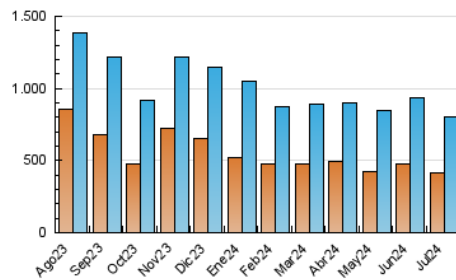

4.3 Por meses

N. únicos / Visitas (x 1000)