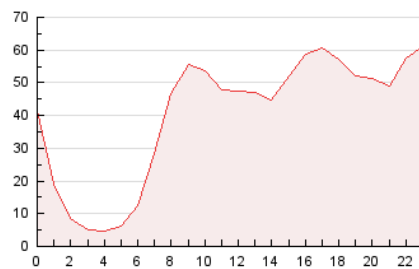

2. Secciones (Nacional)

	PAGINAS	%
HOME	164.003	16.93 %
RESTO	804.946	83.07 %

3. Por día del mes (Nacional)

Día	N. únicos	Visitas	Páginas	Día	N. únicos	Visitas	Páginas	Día	N. únicos	Visitas	Páginas
1	29.357	32.309	39.659	11	15.749	18.659	23.772	21	27.913	31.486	38.244
2	41.205	44.317	52.263	12	17.958	20.551	26.516	22	17.706	19.836	25.369
3	46.476	49.109	57.779	13	15.511	17.196	21.992	23	18.839	21.091	27.380
4	19.243	22.094	27.098	14	13.685	15.627	19.298	24	22.464	25.594	31.374
5	22.011	25.141	31.853	15	16.374	18.870	23.713	25	15.577	17.823	23.220
6	34.519	38.237	43.881	16	20.829	23.476	28.318	26	18.149	20.170	26.040
7	36.863	40.613	49.037	17	16.436	19.034	25.022	27	13.632	15.423	19.860
8	34.496	37.896	45.128	18	12.902	14.833	19.689	28	11.818	13.420	18.326
9	37.769	42.242	48.950	19	14.090	15.844	20.677	29	16.997	19.819	25.392
10	23.954	27.561	34.810	20	25.733	29.298	34.461	30	22.614	25.242	30.896
								31	20.940	23.827	28.932

4. Gráficas (Nacional)

4.1 Por día de la semana (promedio)

N. únicos / Visitas (x 100)

Páginas (x 100)

4.2 Por franja horaria (promedio)

Visitas_ (x 1000)

Páginas (x 1000)

4.3 Por meses