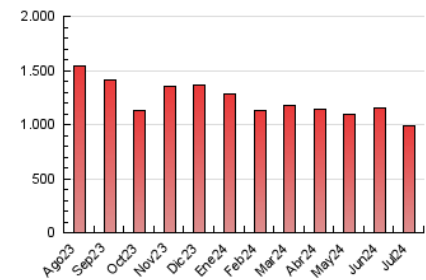

Páginas (x 1000)