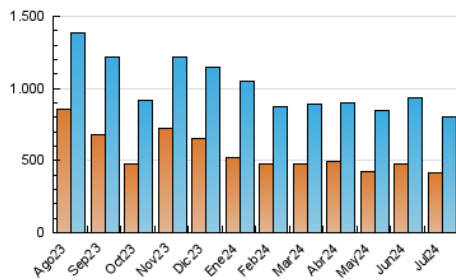

4.3 Por meses

N. únicos / Visitas (x 1000)