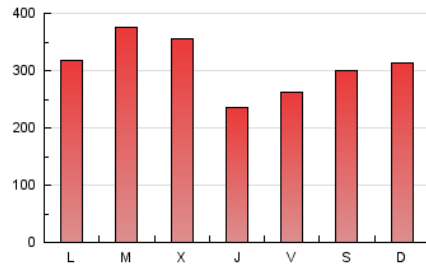

1. Cifras totales y promedios (Nacional)

MES - AÑO	NAVEGADORES UNICOS	VISITAS	PAGINAS
Julio - 2024	401.715	786.638	968.949
PROMEDIO DIARIO	22.639	25.375	31.256
PROMEDIO LUNES-VIERNES	22.702	25.449	31.472
PROMEDIO SABADO-DOMINGO	22.459	25.163	30.637
PAGINAS / VISITAS	1,23		
DURACION MEDIA VISITAS	0:01:51		
TIEMPO INTERACCIÓN MEDIO	0:02:17		

2. Secciones (Nacional)

	PAGINAS	%
HOME	164.003	16.93 %
RESTO	804.946	83.07 %

3. Por día del mes (Nacional)

Día	N. únicos	Visitas	Páginas	Día	N. únicos	Visitas	Páginas	Día	N. únicos	Visitas	Páginas
1	29.357	32.309	39.659	11	15.749	18.659	23.772	21	27.913	31.486	38.244
2	41.205	44.317	52.263	12	17.958	20.551	26.516	22	17.706	19.836	25.369
3	46.476	49.109	57.779	13	15.511	17.196	21.992	23	18.839	21.091	27.380
4	19.243	22.094	27.098	14	13.685	15.627	19.298	24	22.464	25.594	31.374
5	22.011	25.141	31.853	15	16.374	18.870	23.713	25	15.577	17.823	23.220
6	34.519	38.237	43.881	16	20.829	23.476	28.318	26	18.149	20.170	26.040
7	36.863	40.613	49.037	17	16.436	19.034	25.022	27	13.632	15.423	19.860
8	34.496	37.896	45.128	18	12.902	14.833	19.689	28	11.818	13.420	18.326
9	37.769	42.242	48.950	19	14.090	15.844	20.677	29	16.997	19.819	25.392
10	23.954	27.561	34.810	20	25.733	29.298	34.461	30	22.614	25.242	30.896
								31	20.940	23.827	28.932

4. Gráficas (Nacional)

4.1 Por día de la semana (promedio)

N. únicos / Visitas (x 100)

Páginas (x 100)

4.2 Por franja horaria (promedio)

Visitas_ (x 1000)

Páginas (x 1000)

4.3 Por meses