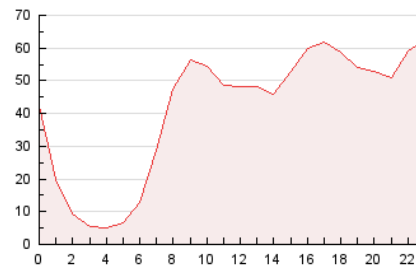

2. Secciones (Nacional e Internacional)

	PAGINAS	%
HOME	168.234	16.98 %
RESTO	822.784	83.02 %

3. Por día del mes (Nacional e Internacional)

Día	N. únicos	Visitas	Páginas	Día	N. únicos	Visitas	Páginas	Día	N. únicos	Visitas	Páginas
1	29.965	33.120	40.312	11	16.222	19.072	24.289	21	28.348	31.889	38.677
2	41.914	45.234	52.995	12	18.429	21.022	27.013	22	18.094	20.315	25.817
3	47.124	50.108	58.567	13	15.877	17.660	22.466	23	19.242	21.412	27.908
4	19.873	22.734	27.789	14	14.056	15.993	19.725	24	22.819	25.941	31.766
5	22.827	25.724	37.450	15	16.929	19.389	24.300	25	16.014	18.240	23.660
6	35.095	38.813	44.532	16	21.673	24.306	29.209	26	18.513	20.648	26.463
7	37.471	41.148	49.725	17	17.036	19.484	25.726	27	13.956	15.830	20.153
8	35.149	38.867	45.944	18	13.419	15.298	20.284	28	12.116	13.716	18.667
9	38.483	42.656	49.698	19	14.491	16.274	21.077	29	17.388	20.165	25.862
10	24.579	28.261	35.463	20	26.059	29.829	34.841	30	23.039	25.751	31.311
								31	21.286	24.318	29.329

4. Gráficas (Nacional e Internacional)

4.1 Por día de la semana (promedio)

N. únicos / Visitas (x 100)

Páginas (x 100)

4.2 Por franja horaria (promedio)

Visitas_ (x 1000)

Páginas (x 1000)

4.3 Por meses