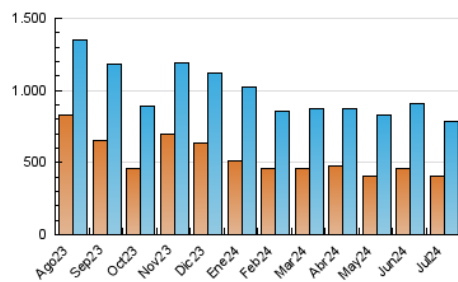

4.3 Por meses

N. únicos / Visitas (x 1000)