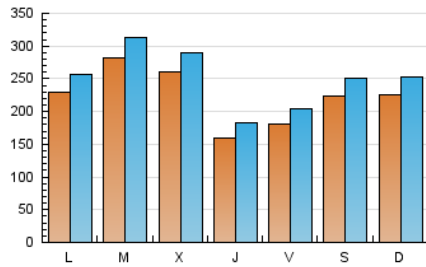

1. Cifras totales y promedios (Nacional)

MES - AÑO	NAVEGADORES UNICOS	VISITAS	PAGINAS
Julio - 2024	401.715	786.638	968.949
PROMEDIO DIARIO	22.639	25.375	31.256
PROMEDIO LUNES-VIERNES	22.702	25.449	31.472
PROMEDIO SABADO-DOMINGO	22.459	25.163	30.637
PAGINAS / VISITAS	1,23		
DURACION MEDIA VISITAS	0:01:51		
TIEMPO INTERACCIÓN MEDIO	0:02:17		

2. Secciones (Nacional)

	PAGINAS	%
HOME	164.003	16.93 %
RESTO	804.946	83.07 %

3. Por día del mes (Nacional)

Día	N. únicos	Visitas	Páginas	Día	N. únicos	Visitas	Páginas	Día	N. únicos	Visitas	Páginas
1	29.357	32.309	39.659	11	15.749	18.659	23.772	21	27.913	31.486	38.244
2	41.205	44.317	52.263	12	17.958	20.551	26.516	22	17.706	19.836	25.369
3	46.476	49.109	57.779	13	15.511	17.196	21.992	23	18.839	21.091	27.380
4	19.243	22.094	27.098	14	13.685	15.627	19.298	24	22.464	25.594	31.374
5	22.011	25.141	31.853	15	16.374	18.870	23.713	25	15.577	17.823	23.220
6	34.519	38.237	43.881	16	20.829	23.476	28.318	26	18.149	20.170	26.040
7	36.863	40.613	49.037	17	16.436	19.034	25.022	27	13.632	15.423	19.860
8	34.496	37.896	45.128	18	12.902	14.833	19.689	28	11.818	13.420	18.326
9	37.769	42.242	48.950	19	14.090	15.844	20.677	29	16.997	19.819	25.392
10	23.954	27.561	34.810	20	25.733	29.298	34.461	30	22.614	25.242	30.896
								31	20.940	23.827	28.932

4. Gráficas (Nacional)

4.1 Por día de la semana (promedio)

N. únicos / Visitas (x 100)

Páginas (x 100)

4.2 Por franja horaria (promedio)

Visitas_ (x 1000)

Páginas (x 1000)

4.3 Por meses