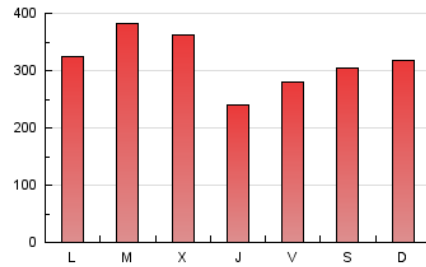

1. Cifras totales y promedios (Nacional e Internacional)

MES - AÑO	NAVEGADORES UNICOS	VISITAS	PAGINAS
Julio - 2024	415.322	803.217	991.018
PROMEDIO DIARIO	23.145	25.910	31.968
PROMEDIO LUNES-VIERNES	23.239	26.015	32.271
PROMEDIO SABADO-DOMINGO	22.872	25.610	31.098
PAGINAS / VISITAS	1,23		
DURACION MEDIA VISITAS	0:01:50		
TIEMPO INTERACCIÓN MEDIO	0:02:14		

2. Secciones (Nacional e Internacional)

	PAGINAS	%
HOME	168.234	16.98 %
RESTO	822.784	83.02 %

3. Por día del mes (Nacional e Internacional)

Día	N. únicos	Visitas	Páginas	Día	N. únicos	Visitas	Páginas	Día	N. únicos	Visitas	Páginas
1	29.965	33.120	40.312	11	16.222	19.072	24.289	21	28.348	31.889	38.677
2	41.914	45.234	52.995	12	18.429	21.022	27.013	22	18.094	20.315	25.817
3	47.124	50.108	58.567	13	15.877	17.660	22.466	23	19.242	21.412	27.908
4	19.873	22.734	27.789	14	14.056	15.993	19.725	24	22.819	25.941	31.766
5	22.827	25.724	37.450	15	16.929	19.389	24.300	25	16.014	18.240	23.660
6	35.095	38.813	44.532	16	21.673	24.306	29.209	26	18.513	20.648	26.463
7	37.471	41.148	49.725	17	17.036	19.484	25.726	27	13.956	15.830	20.153
8	35.149	38.867	45.944	18	13.419	15.298	20.284	28	12.116	13.716	18.667
9	38.483	42.656	49.698	19	14.491	16.274	21.077	29	17.388	20.165	25.862
10	24.579	28.261	35.463	20	26.059	29.829	34.841	30	23.039	25.751	31.311
								31	21.286	24.318	29.329

4. Gráficas (Nacional e Internacional)

4.1 Por día de la semana (promedio)

N. únicos / Visitas (x 100)

Páginas (x 100)

4.2 Por franja horaria (promedio)

Visitas_ (x 1000)

Páginas (x 1000)

4.3 Por meses