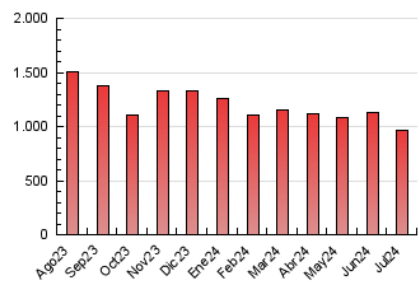

1. Cifras totales y promedios (Nacional)

MES - AÑO	NAVEGADORES UNICOS	VISITAS	PAGINAS
Julio - 2024	401.715	786.638	968.949
PROMEDIO DIARIO	22.639	25.375	31.256
PROMEDIO LUNES-VIERNES	22.702	25.449	31.472
PROMEDIO SABADO-DOMINGO	22.459	25.163	30.637
PAGINAS / VISITAS	1,23		
DURACION MEDIA VISITAS	0:01:51		
TIEMPO INTERACCIÓN MEDIO	0:02:17		

2. Secciones (Nacional)

	PAGINAS	%
HOME	164.003	16.93 %
RESTO	804.946	83.07 %

3. Por día del mes (Nacional)

Día	N. únicos	Visitas	Páginas	Día	N. únicos	Visitas	Páginas	Día	N. únicos	Visitas	Páginas
1	29.357	32.309	39.659	11	15.749	18.659	23.772	21	27.913	31.486	38.244
2	41.205	44.317	52.263	12	17.958	20.551	26.516	22	17.706	19.836	25.369
3	46.476	49.109	57.779	13	15.511	17.196	21.992	23	18.839	21.091	27.380
4	19.243	22.094	27.098	14	13.685	15.627	19.298	24	22.464	25.594	31.374
5	22.011	25.141	31.853	15	16.374	18.870	23.713	25	15.577	17.823	23.220
6	34.519	38.237	43.881	16	20.829	23.476	28.318	26	18.149	20.170	26.040
7	36.863	40.613	49.037	17	16.436	19.034	25.022	27	13.632	15.423	19.860
8	34.496	37.896	45.128	18	12.902	14.833	19.689	28	11.818	13.420	18.326
9	37.769	42.242	48.950	19	14.090	15.844	20.677	29	16.997	19.819	25.392
10	23.954	27.561	34.810	20	25.733	29.298	34.461	30	22.614	25.242	30.896
								31	20.940	23.827	28.932

4. Gráficas (Nacional)

4.1 Por día de la semana (promedio)

N. únicos / Visitas (x 100)

Páginas (x 100)

4.2 Por franja horaria (promedio)

Visitas_ (x 1000)

Páginas (x 1000)

4.3 Por meses

N. únicos / Visitas (x 1000)

Páginas (x 1000)

5. Observaciones

Este Medio Electrónico de Comunicación ha sido medido por la herramienta Google Analytics de Google (GA4)

6. Definiciones básicas (Para más información ver Normas Técnicas para el Control de los Medios Electrónicos de Comunicación)