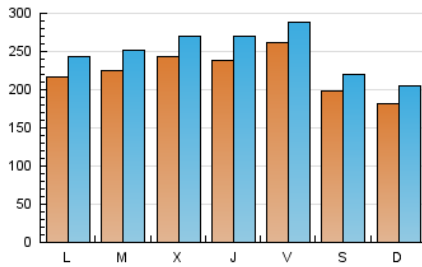

1. Cifras totales y promedios (Nacional e Internacional)

MES - AÑO	NAVEGADORES UNICOS	VISITAS	PAGINAS
Agosto - 2024	412.680	776.828	964.396
PROMEDIO DIARIO	22.460	25.059	31.110
PROMEDIO LUNES-VIERNES	23.829	26.595	32.912
PROMEDIO SABADO-DOMINGO	19.114	21.304	26.704
PAGINAS / VISITAS	1,24		
DURACION MEDIA VISITAS	0:01:56		
TIEMPO INTERACCIÓN MEDIO	0:02:05		

2. Secciones (Nacional e Internacional)

	PAGINAS	%
HOME	169.568	17.58 %
RESTO	794.828	82.42 %

3. Por día del mes (Nacional e Internacional)

Día	N. únicos	Visitas	Páginas	Día	N. únicos	Visitas	Páginas	Día	N. únicos	Visitas	Páginas
1	16.437	18.756	23.843	11	19.191	21.719	27.184	21	21.490	23.932	30.734
2	12.259	14.405	17.922	12	30.151	32.883	40.390	22	18.162	21.043	26.743
3	12.027	13.719	17.828	13	34.359	37.934	45.387	23	14.250	15.749	20.982
4	13.695	15.635	19.961	14	28.614	31.611	38.444	24	14.078	16.194	20.771
5	15.036	17.412	24.058	15	39.056	43.706	50.591	25	22.033	24.687	31.294
6	12.556	14.404	19.608	16	35.705	38.426	46.039	26	20.489	22.935	29.625
7	23.676	26.549	32.299	17	21.320	23.707	30.162	27	21.287	23.402	30.322
8	24.929	28.238	33.875	18	17.708	19.841	25.551	28	23.639	26.002	31.549
9	21.332	24.046	30.141	19	21.270	24.295	31.166	29	20.296	23.085	29.190
10	14.924	16.581	21.794	20	21.573	24.754	31.565	30	47.667	51.526	59.586
								31	37.050	39.652	45.792

4. Gráficas (Nacional e Internacional)

4.1 Por día de la semana (promedio)

N. únicos / Visitas (x 100)

Páginas (x 100)

4.2 Por franja horaria (promedio)

Visitas_ (x 1000)

Páginas (x 1000)

4.3 Por meses