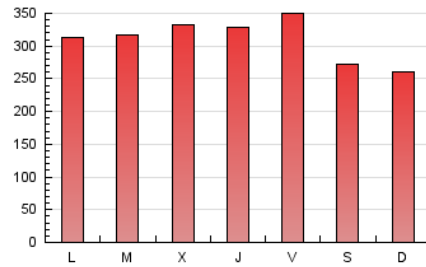

1. Cifras totales y promedios (Nacional e Internacional)

MES - AÑO	NAVEGADORES UNICOS	VISITAS	PAGINAS
Agosto - 2024	412.680	776.828	964.396
PROMEDIO DIARIO	22.460	25.059	31.110
PROMEDIO LUNES-VIERNES	23.829	26.595	32.912
PROMEDIO SABADO-DOMINGO	19.114	21.304	26.704
PAGINAS / VISITAS	1,24		
DURACION MEDIA VISITAS	0:01:56		
TIEMPO INTERACCIÓN MEDIO	0:02:05		

2. Secciones (Nacional e Internacional)

	PAGINAS	%
HOME	169.568	17.58 %
RESTO	794.828	82.42 %

3. Por día del mes (Nacional e Internacional)

Día	N. únicos	Visitas	Páginas	Día	N. únicos	Visitas	Páginas	Día	N. únicos	Visitas	Páginas
1	16.437	18.756	23.843	11	19.191	21.719	27.184	21	21.490	23.932	30.734
2	12.259	14.405	17.922	12	30.151	32.883	40.390	22	18.162	21.043	26.743
3	12.027	13.719	17.828	13	34.359	37.934	45.387	23	14.250	15.749	20.982
4	13.695	15.635	19.961	14	28.614	31.611	38.444	24	14.078	16.194	20.771
5	15.036	17.412	24.058	15	39.056	43.706	50.591	25	22.033	24.687	31.294
6	12.556	14.404	19.608	16	35.705	38.426	46.039	26	20.489	22.935	29.625
7	23.676	26.549	32.299	17	21.320	23.707	30.162	27	21.287	23.402	30.322
8	24.929	28.238	33.875	18	17.708	19.841	25.551	28	23.639	26.002	31.549
9	21.332	24.046	30.141	19	21.270	24.295	31.166	29	20.296	23.085	29.190
10	14.924	16.581	21.794	20	21.573	24.754	31.565	30	47.667	51.526	59.586
								31	37.050	39.652	45.792

4. Gráficas (Nacional e Internacional)

4.1 Por día de la semana (promedio)

N. únicos / Visitas (x 100)

Páginas (x 100)

4.2 Por franja horaria (promedio)

Visitas_ (x 1000)

Páginas (x 1000)

4.3 Por meses