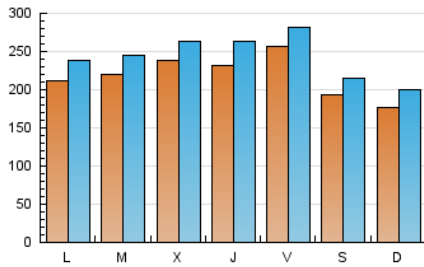

1. Cifras totales y promedios (Nacional)

MES - AÑO	NAVEGADORES UNICOS	VISITAS	PAGINAS
Agosto - 2024	399.926	758.465	946.364
PROMEDIO DIARIO	21.941	24.467	30.528
PROMEDIO LUNES-VIERNES	23.286	25.957	32.291
PROMEDIO SABADO-DOMINGO	18.655	20.824	26.217
PAGINAS / VISITAS	1,25		
DURACION MEDIA VISITAS	0:01:57		
TIEMPO INTERACCIÓN MEDIO	0:02:08		

2. Secciones (Nacional)

	PAGINAS	%
HOME	166.429	17.59 %
RESTO	779.935	82.41 %

3. Por día del mes (Nacional)

Día	N. únicos	Visitas	Páginas	Día	N. únicos	Visitas	Páginas	Día	N. únicos	Visitas	Páginas
1	16.086	18.440	23.421	11	18.769	21.276	26.727	21	21.044	23.289	30.179
2	11.983	14.092	17.606	12	29.512	32.218	39.680	22	17.763	20.620	26.301
3	11.738	13.298	17.544	13	33.842	37.307	44.722	23	13.867	15.335	20.587
4	13.388	15.283	19.670	14	28.104	30.986	37.897	24	13.727	15.846	20.383
5	14.659	16.920	23.646	15	37.731	42.244	49.041	25	21.558	24.133	30.787
6	12.177	13.971	19.232	16	34.638	37.403	44.908	26	19.931	22.360	29.033
7	23.305	26.047	31.890	17	20.828	23.242	29.605	27	20.777	22.803	29.720
8	24.482	27.822	33.373	18	17.225	19.411	25.051	28	23.182	25.323	30.957
9	20.981	23.633	29.743	19	20.725	23.567	30.510	29	19.863	22.553	28.705
10	14.613	16.245	21.392	20	21.064	24.108	30.919	30	46.565	50.005	58.340
								31	36.050	38.685	44.795

4. Gráficas (Nacional)

4.1 Por día de la semana (promedio)

N. únicos / Visitas (x 100)

Páginas (x 100)

4.2 Por franja horaria (promedio)

Visitas_ (x 1000)

Páginas (x 1000)

4.3 Por meses

N. únicos / Visitas (x 1000)

Páginas (x 1000)

5. Observaciones

Este Medio Electrónico de Comunicación ha sido medido por la herramienta Google Analytics de Google (GA4).

Nota: Debido a un fallo técnico en la herramienta de medición, no relacionado con OJD interactiva, los datos del 27/08/2024 pueden estar incompletos.