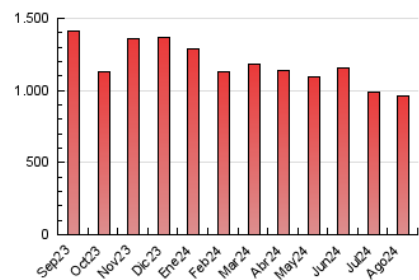

Páginas (x 1000)