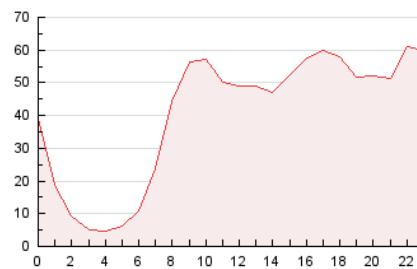

2. Secciones (Nacional)

	PAGINAS	%
HOME	166.429	17.59 %
RESTO	779.935	82.41 %

3. Por día del mes (Nacional)

Día	N. únicos	Visitas	Páginas	Día	N. únicos	Visitas	Páginas	Día	N. únicos	Visitas	Páginas
1	16.086	18.440	23.421	11	18.769	21.276	26.727	21	21.044	23.289	30.179
2	11.983	14.092	17.606	12	29.512	32.218	39.680	22	17.763	20.620	26.301
3	11.738	13.298	17.544	13	33.842	37.307	44.722	23	13.867	15.335	20.587
4	13.388	15.283	19.670	14	28.104	30.986	37.897	24	13.727	15.846	20.383
5	14.659	16.920	23.646	15	37.731	42.244	49.041	25	21.558	24.133	30.787
6	12.177	13.971	19.232	16	34.638	37.403	44.908	26	19.931	22.360	29.033
7	23.305	26.047	31.890	17	20.828	23.242	29.605	27	20.777	22.803	29.720
8	24.482	27.822	33.373	18	17.225	19.411	25.051	28	23.182	25.323	30.957
9	20.981	23.633	29.743	19	20.725	23.567	30.510	29	19.863	22.553	28.705
10	14.613	16.245	21.392	20	21.064	24.108	30.919	30	46.565	50.005	58.340
								31	36.050	38.685	44.795

4. Gráficas (Nacional)

4.1 Por día de la semana (promedio)

N. únicos / Visitas (x 100)

Páginas (x 100)

4.2 Por franja horaria (promedio)

Visitas_ (x 1000)

Páginas (x 1000)

4.3 Por meses

N. únicos / Visitas (x 1000)

Páginas (x 1000)

5. Observaciones

Este Medio Electrónico de Comunicación ha sido medido por la herramienta Google Analytics de Google (GA4).

Nota: Debido a un fallo técnico en la herramienta de medición, no relacionado con OJD interactiva, los datos del 27/08/2024 pueden estar incompletos.