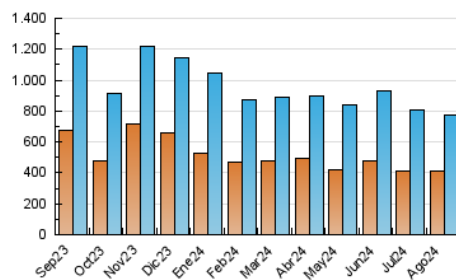

4.3 Por meses

N. únicos / Visitas (x 1000)