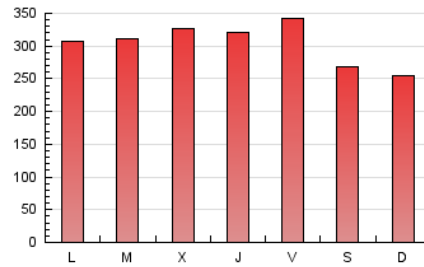

1. Cifras totales y promedios (Nacional)

MES - AÑO	NAVEGADORES UNICOS	VISITAS	PAGINAS
Agosto - 2024	399.926	758.465	946.364
PROMEDIO DIARIO	21.941	24.467	30.528
PROMEDIO LUNES-VIERNES	23.286	25.957	32.291
PROMEDIO SABADO-DOMINGO	18.655	20.824	26.217
PAGINAS / VISITAS	1,25		
DURACION MEDIA VISITAS	0:01:57		
TIEMPO INTERACCIÓN MEDIO	0:02:08		

2. Secciones (Nacional)

	PAGINAS	%
HOME	166.429	17.59 %
RESTO	779.935	82.41 %

3. Por día del mes (Nacional)

Día	N. únicos	Visitas	Páginas	Día	N. únicos	Visitas	Páginas	Día	N. únicos	Visitas	Páginas
1	16.086	18.440	23.421	11	18.769	21.276	26.727	21	21.044	23.289	30.179
2	11.983	14.092	17.606	12	29.512	32.218	39.680	22	17.763	20.620	26.301
3	11.738	13.298	17.544	13	33.842	37.307	44.722	23	13.867	15.335	20.587
4	13.388	15.283	19.670	14	28.104	30.986	37.897	24	13.727	15.846	20.383
5	14.659	16.920	23.646	15	37.731	42.244	49.041	25	21.558	24.133	30.787
6	12.177	13.971	19.232	16	34.638	37.403	44.908	26	19.931	22.360	29.033
7	23.305	26.047	31.890	17	20.828	23.242	29.605	27	20.777	22.803	29.720
8	24.482	27.822	33.373	18	17.225	19.411	25.051	28	23.182	25.323	30.957
9	20.981	23.633	29.743	19	20.725	23.567	30.510	29	19.863	22.553	28.705
10	14.613	16.245	21.392	20	21.064	24.108	30.919	30	46.565	50.005	58.340
								31	36.050	38.685	44.795

4. Gráficas (Nacional)

4.1 Por día de la semana (promedio)

N. únicos / Visitas (x 100)

Páginas (x 100)

4.2 Por franja horaria (promedio)

Visitas_ (x 1000)

Páginas (x 1000)

4.3 Por meses