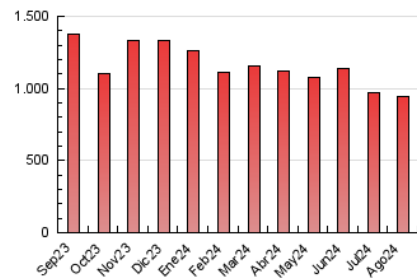

1. Cifras totales y promedios (Nacional)

MES - AÑO	NAVEGADORES UNICOS	VISITAS	PAGINAS
Agosto - 2024	399.926	758.465	946.364
PROMEDIO DIARIO	21.941	24.467	30.528
PROMEDIO LUNES-VIERNES	23.286	25.957	32.291
PROMEDIO SABADO-DOMINGO	18.655	20.824	26.217
PAGINAS / VISITAS	1,25		
DURACION MEDIA VISITAS	0:01:57		
TIEMPO INTERACCIÓN MEDIO	0:02:08		

2. Secciones (Nacional)

	PAGINAS	%
HOME	166.429	17.59 %
RESTO	779.935	82.41 %

3. Por día del mes (Nacional)

Día	N. únicos	Visitas	Páginas	Día	N. únicos	Visitas	Páginas	Día	N. únicos	Visitas	Páginas
1	16.086	18.440	23.421	11	18.769	21.276	26.727	21	21.044	23.289	30.179
2	11.983	14.092	17.606	12	29.512	32.218	39.680	22	17.763	20.620	26.301
3	11.738	13.298	17.544	13	33.842	37.307	44.722	23	13.867	15.335	20.587
4	13.388	15.283	19.670	14	28.104	30.986	37.897	24	13.727	15.846	20.383
5	14.659	16.920	23.646	15	37.731	42.244	49.041	25	21.558	24.133	30.787
6	12.177	13.971	19.232	16	34.638	37.403	44.908	26	19.931	22.360	29.033
7	23.305	26.047	31.890	17	20.828	23.242	29.605	27	20.777	22.803	29.720
8	24.482	27.822	33.373	18	17.225	19.411	25.051	28	23.182	25.323	30.957
9	20.981	23.633	29.743	19	20.725	23.567	30.510	29	19.863	22.553	28.705
10	14.613	16.245	21.392	20	21.064	24.108	30.919	30	46.565	50.005	58.340
								31	36.050	38.685	44.795

4. Gráficas (Nacional)

4.1 Por día de la semana (promedio)

N. únicos / Visitas (x 100)

Páginas (x 100)

4.2 Por franja horaria (promedio)

Visitas_ (x 1000)

Páginas (x 1000)

4.3 Por meses

N. únicos / Visitas (x 1000)

Páginas (x 1000)

5. Observaciones

Este Medio Electrónico de Comunicación ha sido medido por la herramienta Google Analytics de Google (GA4).

Nota: Debido a un fallo técnico en la herramienta de medición, no relacionado con OJD interactiva, los datos del 27/08/2024 pueden estar incompletos.