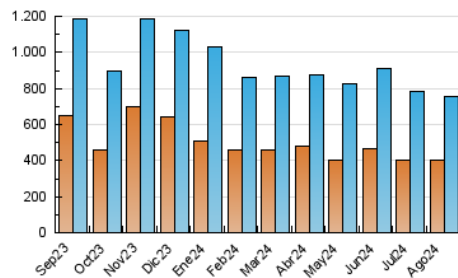

2. Secciones (Nacional)

	PAGINAS	%
HOME	166.429	17.59 %
RESTO	779.935	82.41 %

3. Por día del mes (Nacional)

Día	N. únicos	Visitas	Páginas	Día	N. únicos	Visitas	Páginas	Día	N. únicos	Visitas	Páginas
1	16.086	18.440	23.421	11	18.769	21.276	26.727	21	21.044	23.289	30.179
2	11.983	14.092	17.606	12	29.512	32.218	39.680	22	17.763	20.620	26.301
3	11.738	13.298	17.544	13	33.842	37.307	44.722	23	13.867	15.335	20.587
4	13.388	15.283	19.670	14	28.104	30.986	37.897	24	13.727	15.846	20.383
5	14.659	16.920	23.646	15	37.731	42.244	49.041	25	21.558	24.133	30.787
6	12.177	13.971	19.232	16	34.638	37.403	44.908	26	19.931	22.360	29.033
7	23.305	26.047	31.890	17	20.828	23.242	29.605	27	20.777	22.803	29.720
8	24.482	27.822	33.373	18	17.225	19.411	25.051	28	23.182	25.323	30.957
9	20.981	23.633	29.743	19	20.725	23.567	30.510	29	19.863	22.553	28.705
10	14.613	16.245	21.392	20	21.064	24.108	30.919	30	46.565	50.005	58.340
								31	36.050	38.685	44.795

4. Gráficas (Nacional)

4.1 Por día de la semana (promedio)

N. únicos / Visitas (x 100)

Páginas (x 100)

4.2 Por franja horaria (promedio)

Visitas_ (x 1000)

Páginas (x 1000)

4.3 Por meses

N. únicos / Visitas (x 1000)

Páginas (x 1000)

5. Observaciones

Este Medio Electrónico de Comunicación ha sido medido por la herramienta Google Analytics de Google (GA4).

Nota: Debido a un fallo técnico en la herramienta de medición, no relacionado con OJD interactiva, los datos del 27/08/2024 pueden estar incompletos.

Visita:

Una secuencia ininterrumpida de páginas servidas a un usuario válido. Si dicho usuario no realiza peticiones de páginas en un periodo de tiempo (30 min) la siguiente petición constituirá el inicio de una nueva visita.