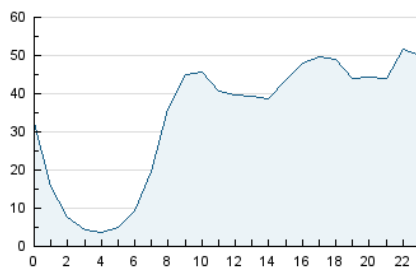

2. Secciones (Nacional)

	PAGINAS	%
HOME	166.429	17.59 %
RESTO	779.935	82.41 %

3. Por día del mes (Nacional)

Día	N. únicos	Visitas	Páginas	Día	N. únicos	Visitas	Páginas	Día	N. únicos	Visitas	Páginas
1	16.086	18.440	23.421	11	18.769	21.276	26.727	21	21.044	23.289	30.179
2	11.983	14.092	17.606	12	29.512	32.218	39.680	22	17.763	20.620	26.301
3	11.738	13.298	17.544	13	33.842	37.307	44.722	23	13.867	15.335	20.587
4	13.388	15.283	19.670	14	28.104	30.986	37.897	24	13.727	15.846	20.383
5	14.659	16.920	23.646	15	37.731	42.244	49.041	25	21.558	24.133	30.787
6	12.177	13.971	19.232	16	34.638	37.403	44.908	26	19.931	22.360	29.033
7	23.305	26.047	31.890	17	20.828	23.242	29.605	27	20.777	22.803	29.720
8	24.482	27.822	33.373	18	17.225	19.411	25.051	28	23.182	25.323	30.957
9	20.981	23.633	29.743	19	20.725	23.567	30.510	29	19.863	22.553	28.705
10	14.613	16.245	21.392	20	21.064	24.108	30.919	30	46.565	50.005	58.340
								31	36.050	38.685	44.795

4. Gráficas (Nacional)

4.1 Por día de la semana (promedio)

N. únicos / Visitas (x 100)

Páginas (x 100)

4.2 Por franja horaria (promedio)

Visitas_ (x 1000)

Páginas (x 1000)

4.3 Por meses

N. únicos / Visitas (x 1000)

Páginas (x 1000)

5. Observaciones

Este Medio Electrónico de Comunicación ha sido medido por la herramienta Google Analytics de Google (GA4).

Nota: Debido a un fallo técnico en la herramienta de medición, no relacionado con OJD interactiva, los datos del 27/08/2024 pueden estar incompletos.