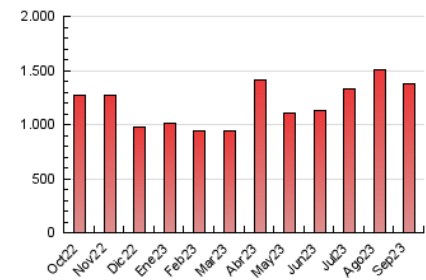

2. Secciones (Nacional)

	PAGINAS	%
HOME	199.717	14.53 %
RESTO	1.174.724	85.47 %

3. Por día del mes (Nacional)

Día	N. únicos	Visitas	Páginas	Día	N. únicos	Visitas	Páginas	Día	N. únicos	Visitas	Páginas
1	39.575	47.100	56.702	11	44.001	48.348	52.672	21	28.587	31.933	37.007
2	43.212	49.066	58.767	12	24.847	28.220	32.219	22	34.953	40.454	47.539
3	34.211	38.284	46.482	13	22.784	25.556	30.629	23	32.958	36.410	43.979
4	25.659	29.006	36.167	14	27.949	31.752	36.483	24	22.009	23.471	29.889
5	24.386	26.978	32.787	15	28.831	32.934	37.397	25	25.071	28.672	35.120
6	31.027	35.000	40.485	16	30.857	33.817	39.311	26	27.431	30.877	38.179
7	34.197	37.598	43.064	17	47.132	50.592	53.070	27	31.907	34.217	42.543
8	55.228	61.197	67.555	18	40.028	43.999	49.693	28	26.170	30.474	38.472
9	65.978	71.565	76.132	19	39.932	44.955	53.562	29	25.890	29.262	37.898
10	80.565	90.070	90.300	20	29.714	33.634	38.660	30	35.327	40.104	51.678

4. Gráficas (Nacional)

4.1 Por día de la semana (promedio)

N. únicos / Visitas (x 100)

Páginas (x 100)

4.2 Por franja horaria (promedio)

Visitas_ (x 1000)

Páginas (x 1000)

4.3 Por meses

N. únicos / Visitas (x 1000)

Páginas (x 1000)

5. Observaciones

Este Medio Electrónico de Comunicación ha sido medido por la herramienta Google Analytics de Google (GA4)

6. Definiciones básicas (Para más información ver Normas Técnicas para el Control de los Medios Electrónicos de Comunicación)

Visita:

Una secuencia ininterrumpida de páginas servidas a un usuario válido. Si dicho usuario no realiza peticiones de páginas en un periodo de tiempo (30 min) la siguiente petición constituirá el inicio de una nueva visita.