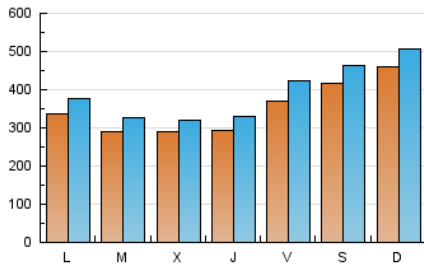

1. Cifras totales y promedios (Nacional)

MES - AÑO	NAVEGADORES UNICOS	VISITAS	PAGINAS
Septiembre - 2023	651.712	1.185.545	1.374.441
PROMEDIO DIARIO	35.347	39.518	45.815
PROMEDIO LUNES-VIERNES	31.817	35.817	42.135
PROMEDIO SABADO-DOMINGO	43.583	48.153	54.401
PAGINAS / VISITAS	1,16		
DURACION MEDIA VISITAS	0:01:50		
TIEMPO INTERACCIÓN MEDIO	0:02:00		

2. Secciones (Nacional)

	PAGINAS	%
HOME	199.717	14.53 %
RESTO	1.174.724	85.47 %

3. Por día del mes (Nacional)

Día	N. únicos	Visitas	Páginas	Día	N. únicos	Visitas	Páginas	Día	N. únicos	Visitas	Páginas
1	39.575	47.100	56.702	11	44.001	48.348	52.672	21	28.587	31.933	37.007
2	43.212	49.066	58.767	12	24.847	28.220	32.219	22	34.953	40.454	47.539
3	34.211	38.284	46.482	13	22.784	25.556	30.629	23	32.958	36.410	43.979
4	25.659	29.006	36.167	14	27.949	31.752	36.483	24	22.009	23.471	29.889
5	24.386	26.978	32.787	15	28.831	32.934	37.397	25	25.071	28.672	35.120
6	31.027	35.000	40.485	16	30.857	33.817	39.311	26	27.431	30.877	38.179
7	34.197	37.598	43.064	17	47.132	50.592	53.070	27	31.907	34.217	42.543
8	55.228	61.197	67.555	18	40.028	43.999	49.693	28	26.170	30.474	38.472
9	65.978	71.565	76.132	19	39.932	44.955	53.562	29	25.890	29.262	37.898
10	80.565	90.070	90.300	20	29.714	33.634	38.660	30	35.327	40.104	51.678

4. Gráficas (Nacional)

4.1 Por día de la semana (promedio)

N. únicos / Visitas (x 100)

Páginas (x 100)

4.2 Por franja horaria (promedio)

Visitas_ (x 1000)

Páginas (x 1000)

4.3 Por meses