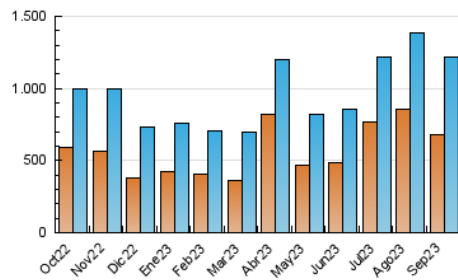

4.2 Por franja horaria (promedio)

Visitas_ (x 1000)

Páginas (x 1000)

4.3 Por meses

N. únicos / Visitas (x 1000)