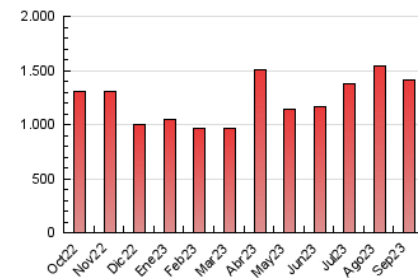

Páginas (x 1000)