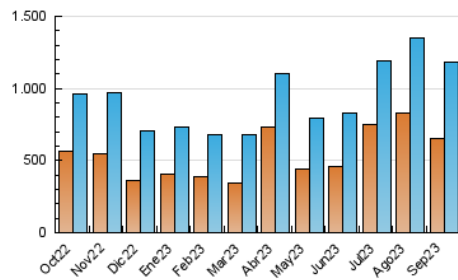

2. Secciones (Nacional)

	PAGINAS	%
HOME	199.717	14.53 %
RESTO	1.174.724	85.47 %

3. Por día del mes (Nacional)

Día	N. únicos	Visitas	Páginas	Día	N. únicos	Visitas	Páginas	Día	N. únicos	Visitas	Páginas
1	39.575	47.100	56.702	11	44.001	48.348	52.672	21	28.587	31.933	37.007
2	43.212	49.066	58.767	12	24.847	28.220	32.219	22	34.953	40.454	47.539
3	34.211	38.284	46.482	13	22.784	25.556	30.629	23	32.958	36.410	43.979
4	25.659	29.006	36.167	14	27.949	31.752	36.483	24	22.009	23.471	29.889
5	24.386	26.978	32.787	15	28.831	32.934	37.397	25	25.071	28.672	35.120
6	31.027	35.000	40.485	16	30.857	33.817	39.311	26	27.431	30.877	38.179
7	34.197	37.598	43.064	17	47.132	50.592	53.070	27	31.907	34.217	42.543
8	55.228	61.197	67.555	18	40.028	43.999	49.693	28	26.170	30.474	38.472
9	65.978	71.565	76.132	19	39.932	44.955	53.562	29	25.890	29.262	37.898
10	80.565	90.070	90.300	20	29.714	33.634	38.660	30	35.327	40.104	51.678

4. Gráficas (Nacional)

4.1 Por día de la semana (promedio)

N. únicos / Visitas (x 100)

Páginas (x 100)

4.2 Por franja horaria (promedio)

Visitas_ (x 1000)

Páginas (x 1000)

4.3 Por meses

N. únicos / Visitas (x 1000)

Páginas (x 1000)

5. Observaciones

Este Medio Electrónico de Comunicación ha sido medido por la herramienta Google Analytics de Google (GA4)

6. Definiciones básicas (Para más información ver Normas Técnicas para el Control de los Medios Electrónicos de Comunicación)

Visita:

Una secuencia ininterrumpida de páginas servidas a un usuario válido. Si dicho usuario no realiza peticiones de páginas en un periodo de tiempo (30 min) la siguiente petición constituirá el inicio de una nueva visita.