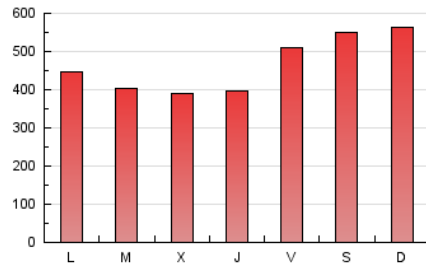

1. Cifras totales y promedios (Nacional e Internacional)

MES - AÑO	NAVEGADORES UNICOS	VISITAS	PAGINAS
Septiembre - 2023	675.031	1.218.246	1.410.334
PROMEDIO DIARIO	36.356	40.608	47.011
PROMEDIO LUNES-VIERNES	32.765	36.870	43.311
PROMEDIO SABADO-DOMINGO	44.734	49.331	55.645
PAGINAS / VISITAS	1,16		
DURACION MEDIA VISITAS	0:01:49		
TIEMPO INTERACCIÓN MEDIO	0:01:57		

2. Secciones (Nacional e Internacional)

	PAGINAS	%
HOME	208.041	14.75 %
RESTO	1.202.293	85.25 %

3. Por día del mes (Nacional e Internacional)

Día	N. únicos	Visitas	Páginas	Día	N. únicos	Visitas	Páginas	Día	N. únicos	Visitas	Páginas
1	40.444	48.042	57.722	11	45.528	50.238	54.320	21	29.449	33.051	37.917
2	44.223	50.085	59.957	12	25.899	29.403	33.333	22	35.688	41.295	48.361
3	35.277	39.432	47.605	13	23.567	26.323	31.524	23	33.790	37.452	44.918
4	26.525	29.831	37.189	14	28.752	32.539	37.373	24	22.738	24.383	30.699
5	25.399	28.347	33.860	15	29.721	33.931	38.439	25	25.930	29.884	36.123
6	32.065	36.161	41.643	16	31.704	34.901	40.248	26	28.303	31.797	39.157
7	35.402	38.702	44.414	17	48.153	51.338	54.143	27	32.873	35.301	43.721
8	56.269	62.506	68.700	18	41.074	45.037	50.825	28	27.039	31.450	39.532
9	67.508	72.742	77.653	19	40.912	46.196	54.724	29	26.605	29.972	40.988
10	82.784	92.357	92.615	20	30.628	34.264	39.665	30	36.426	41.286	52.966

4. Gráficas (Nacional e Internacional)

4.1 Por día de la semana (promedio)

N. únicos / Visitas (x 100)

Páginas (x 100)

4.2 Por franja horaria (promedio)

Visitas_ (x 1000)

Páginas (x 1000)

4.3 Por meses