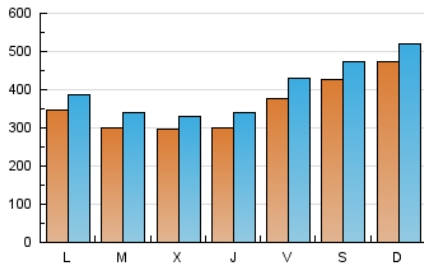

1. Cifras totales y promedios (Nacional e Internacional)

MES - AÑO	NAVEGADORES UNICOS	VISITAS	PAGINAS
Septiembre - 2023	675.031	1.218.246	1.410.334
PROMEDIO DIARIO	36.356	40.608	47.011
PROMEDIO LUNES-VIERNES	32.765	36.870	43.311
PROMEDIO SABADO-DOMINGO	44.734	49.331	55.645
PAGINAS / VISITAS	1,16		
DURACION MEDIA VISITAS	0:01:49		
TIEMPO INTERACCIÓN MEDIO	0:01:57		

2. Secciones (Nacional e Internacional)

	PAGINAS	%
HOME	208.041	14.75 %
RESTO	1.202.293	85.25 %

3. Por día del mes (Nacional e Internacional)

Día	N. únicos	Visitas	Páginas	Día	N. únicos	Visitas	Páginas	Día	N. únicos	Visitas	Páginas
1	40.444	48.042	57.722	11	45.528	50.238	54.320	21	29.449	33.051	37.917
2	44.223	50.085	59.957	12	25.899	29.403	33.333	22	35.688	41.295	48.361
3	35.277	39.432	47.605	13	23.567	26.323	31.524	23	33.790	37.452	44.918
4	26.525	29.831	37.189	14	28.752	32.539	37.373	24	22.738	24.383	30.699
5	25.399	28.347	33.860	15	29.721	33.931	38.439	25	25.930	29.884	36.123
6	32.065	36.161	41.643	16	31.704	34.901	40.248	26	28.303	31.797	39.157
7	35.402	38.702	44.414	17	48.153	51.338	54.143	27	32.873	35.301	43.721
8	56.269	62.506	68.700	18	41.074	45.037	50.825	28	27.039	31.450	39.532
9	67.508	72.742	77.653	19	40.912	46.196	54.724	29	26.605	29.972	40.988
10	82.784	92.357	92.615	20	30.628	34.264	39.665	30	36.426	41.286	52.966

4. Gráficas (Nacional e Internacional)

4.1 Por día de la semana (promedio)

N. únicos / Visitas (x 100)

Páginas (x 100)

4.2 Por franja horaria (promedio)

Visitas_ (x 1000)

Páginas (x 1000)

4.3 Por meses