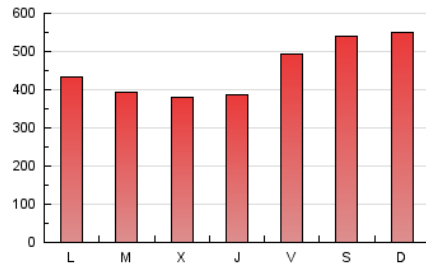

1. Cifras totales y promedios (Nacional)

MES - AÑO	NAVEGADORES UNICOS	VISITAS	PAGINAS
Septiembre - 2023	651.712	1.185.545	1.374.441
PROMEDIO DIARIO	35.347	39.518	45.815
PROMEDIO LUNES-VIERNES	31.817	35.817	42.135
PROMEDIO SABADO-DOMINGO	43.583	48.153	54.401
PAGINAS / VISITAS	1,16		
DURACION MEDIA VISITAS	0:01:50		
TIEMPO INTERACCIÓN MEDIO	0:02:00		

2. Secciones (Nacional)

	PAGINAS	%
HOME	199.717	14.53 %
RESTO	1.174.724	85.47 %

3. Por día del mes (Nacional)

Día	N. únicos	Visitas	Páginas	Día	N. únicos	Visitas	Páginas	Día	N. únicos	Visitas	Páginas
1	39.575	47.100	56.702	11	44.001	48.348	52.672	21	28.587	31.933	37.007
2	43.212	49.066	58.767	12	24.847	28.220	32.219	22	34.953	40.454	47.539
3	34.211	38.284	46.482	13	22.784	25.556	30.629	23	32.958	36.410	43.979
4	25.659	29.006	36.167	14	27.949	31.752	36.483	24	22.009	23.471	29.889
5	24.386	26.978	32.787	15	28.831	32.934	37.397	25	25.071	28.672	35.120
6	31.027	35.000	40.485	16	30.857	33.817	39.311	26	27.431	30.877	38.179
7	34.197	37.598	43.064	17	47.132	50.592	53.070	27	31.907	34.217	42.543
8	55.228	61.197	67.555	18	40.028	43.999	49.693	28	26.170	30.474	38.472
9	65.978	71.565	76.132	19	39.932	44.955	53.562	29	25.890	29.262	37.898
10	80.565	90.070	90.300	20	29.714	33.634	38.660	30	35.327	40.104	51.678

4. Gráficas (Nacional)

4.1 Por día de la semana (promedio)

N. únicos / Visitas (x 100)

Páginas (x 100)

4.2 Por franja horaria (promedio)

Visitas_ (x 1000)

Páginas (x 1000)

4.3 Por meses