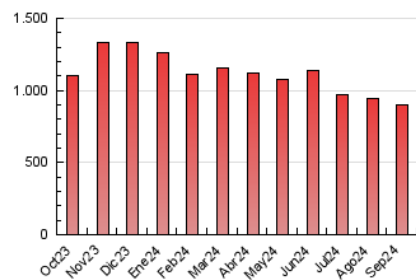

#### 3. Por día del mes (Nacional)

Día	N. únicos	Visitas	Páginas	Día	N. únicos	Visitas	Páginas	Día	N. únicos	Visitas	Páginas
1	46.841	50.366	57.650	11	41.540	45.115	51.963	21	16.715	19.695	24.264
2	33.739	37.088	42.073	12	30.976	33.963	39.415	22	12.743	14.336	18.959
3	16.109	18.519	22.493	13	18.704	21.081	26.462	23	17.711	20.079	25.376
4	11.689	13.639	17.604	14	46.737	50.671	60.758	24	33.408	37.420	44.314
5	13.583	15.918	20.919	15	41.631	46.351	52.774	25	50.595	56.372	63.189
6	16.268	18.558	24.053	16	32.009	35.643	43.182	26	19.239	21.577	27.648
7	12.261	14.176	18.127	17	18.721	21.942	27.279	27	12.487	14.862	19.992
8	10.163	11.878	15.717	18	14.256	16.406	21.385	28	8.017	9.537	13.931
9	8.545	10.221	13.989	19	14.535	16.696	21.745	29	8.065	9.829	14.498
10	22.281	25.215	31.825	20	16.540	19.025	24.979	30	8.133	9.837	14.902

##### 4.1 Por día de la semana (promedio)

N. únicos / Visitas (x 100)

Páginas (x 100)

##### 4.2 Por franja horaria (promedio)

Visitas\_ (x 1000)

Páginas (x 1000)

##### 4.3 Por meses

N. únicos / Visitas (x 1000)

Páginas (x 1000)