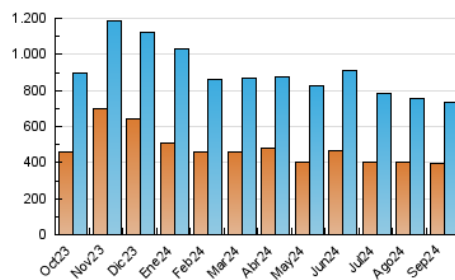

#### 3. Por día del mes (Nacional)

Día	N. únicos	Visitas	Páginas	Día	N. únicos	Visitas	Páginas	Día	N. únicos	Visitas	Páginas
1	46.841	50.366	57.650	11	41.540	45.115	51.963	21	16.715	19.695	24.264
2	33.739	37.088	42.073	12	30.976	33.963	39.415	22	12.743	14.336	18.959
3	16.109	18.519	22.493	13	18.704	21.081	26.462	23	17.711	20.079	25.376
4	11.689	13.639	17.604	14	46.737	50.671	60.758	24	33.408	37.420	44.314
5	13.583	15.918	20.919	15	41.631	46.351	52.774	25	50.595	56.372	63.189
6	16.268	18.558	24.053	16	32.009	35.643	43.182	26	19.239	21.577	27.648
7	12.261	14.176	18.127	17	18.721	21.942	27.279	27	12.487	14.862	19.992
8	10.163	11.878	15.717	18	14.256	16.406	21.385	28	8.017	9.537	13.931
9	8.545	10.221	13.989	19	14.535	16.696	21.745	29	8.065	9.829	14.498
10	22.281	25.215	31.825	20	16.540	19.025	24.979	30	8.133	9.837	14.902

##### 4.1 Por día de la semana (promedio)

N. únicos / Visitas (x 100)

Páginas (x 100)

##### 4.2 Por franja horaria (promedio)

Visitas\_ (x 1000)

Páginas (x 1000)

##### 4.3 Por meses

N. únicos / Visitas (x 1000)

Páginas (x 1000)