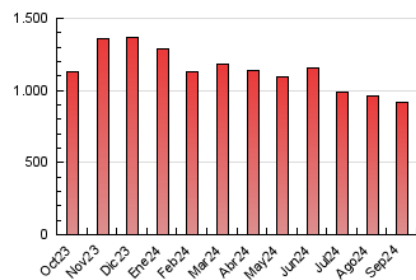

### 3. Por día del mes (Nacional e Internacional)

Día	N. únicos	Visitas	Páginas	Día	N. únicos	Visitas	Páginas	Día	N. únicos	Visitas	Páginas
<b>1</b>	47.397	51.017	58.210	<b>11</b>	42.051	45.641	52.518	<b>21</b>	17.046	20.061	24.662
<b>2</b>	34.127	37.629	42.549	<b>12</b>	31.510	34.424	40.075	<b>22</b>	13.013	14.646	19.310
<b>3</b>	16.500	18.943	22.963	<b>13</b>	19.040	21.527	26.941	<b>23</b>	18.211	20.629	26.061
<b>4</b>	12.134	14.118	18.066	<b>14</b>	47.254	51.146	61.311	<b>24</b>	33.880	37.770	44.854
<b>5</b>	14.024	16.328	21.392	<b>15</b>	42.231	46.938	53.328	<b>25</b>	51.881	57.747	64.801
<b>6</b>	16.661	18.943	24.508	<b>16</b>	32.477	36.320	43.742	<b>26</b>	19.937	22.280	31.999
<b>7</b>	12.703	14.505	18.517	<b>17</b>	19.216	22.376	27.798	<b>27</b>	12.874	15.343	20.483
<b>8</b>	10.486	12.222	16.072	<b>18</b>	14.606	16.845	21.843	<b>28</b>	8.313	9.875	14.287
<b>9</b>	8.885	10.594	14.446	<b>19</b>	14.925	17.089	22.206	<b>29</b>	8.310	10.170	14.823
<b>10</b>	22.734	25.634	32.336	<b>20</b>	16.862	19.509	25.425	<b>30</b>	8.517	10.270	15.344

##### 4.1 Por día de la semana (promedio)

N. únicos / Visitas (x 100)

Páginas (x 100)

##### 4.2 Por franja horaria (promedio)

Visitas\_ (x 1000)

Páginas (x 1000)

##### 4.3 Por meses

N. únicos / Visitas (x 1000)

Páginas (x 1000)