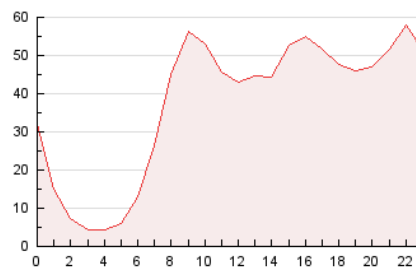

#### 3. Por día del mes (Nacional)

Día	N. únicos	Visitas	Páginas	Día	N. únicos	Visitas	Páginas	Día	N. únicos	Visitas	Páginas
1	46.841	50.366	57.650	11	41.540	45.115	51.963	21	16.715	19.695	24.264
2	33.739	37.088	42.073	12	30.976	33.963	39.415	22	12.743	14.336	18.959
3	16.109	18.519	22.493	13	18.704	21.081	26.462	23	17.711	20.079	25.376
4	11.689	13.639	17.604	14	46.737	50.671	60.758	24	33.408	37.420	44.314
5	13.583	15.918	20.919	15	41.631	46.351	52.774	25	50.595	56.372	63.189
6	16.268	18.558	24.053	16	32.009	35.643	43.182	26	19.239	21.577	27.648
7	12.261	14.176	18.127	17	18.721	21.942	27.279	27	12.487	14.862	19.992
8	10.163	11.878	15.717	18	14.256	16.406	21.385	28	8.017	9.537	13.931
9	8.545	10.221	13.989	19	14.535	16.696	21.745	29	8.065	9.829	14.498
10	22.281	25.215	31.825	20	16.540	19.025	24.979	30	8.133	9.837	14.902

##### 4.1 Por día de la semana (promedio)

N. únicos / Visitas (x 100)

Páginas (x 100)

##### 4.2 Por franja horaria (promedio)

Visitas\_ (x 1000)

Páginas (x 1000)

##### 4.3 Por meses

N. únicos / Visitas (x 1000)

Páginas (x 1000)