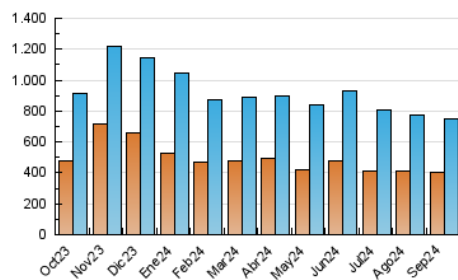

### 3. Por día del mes (Nacional e Internacional)

Día	N. únicos	Visitas	Páginas	Día	N. únicos	Visitas	Páginas	Día	N. únicos	Visitas	Páginas
<b>1</b>	47.397	51.017	58.210	<b>11</b>	42.051	45.641	52.518	<b>21</b>	17.046	20.061	24.662
<b>2</b>	34.127	37.629	42.549	<b>12</b>	31.510	34.424	40.075	<b>22</b>	13.013	14.646	19.310
<b>3</b>	16.500	18.943	22.963	<b>13</b>	19.040	21.527	26.941	<b>23</b>	18.211	20.629	26.061
<b>4</b>	12.134	14.118	18.066	<b>14</b>	47.254	51.146	61.311	<b>24</b>	33.880	37.770	44.854
<b>5</b>	14.024	16.328	21.392	<b>15</b>	42.231	46.938	53.328	<b>25</b>	51.881	57.747	64.801
<b>6</b>	16.661	18.943	24.508	<b>16</b>	32.477	36.320	43.742	<b>26</b>	19.937	22.280	31.999
<b>7</b>	12.703	14.505	18.517	<b>17</b>	19.216	22.376	27.798	<b>27</b>	12.874	15.343	20.483
<b>8</b>	10.486	12.222	16.072	<b>18</b>	14.606	16.845	21.843	<b>28</b>	8.313	9.875	14.287
<b>9</b>	8.885	10.594	14.446	<b>19</b>	14.925	17.089	22.206	<b>29</b>	8.310	10.170	14.823
<b>10</b>	22.734	25.634	32.336	<b>20</b>	16.862	19.509	25.425	<b>30</b>	8.517	10.270	15.344

##### 4.1 Por día de la semana (promedio)

N. únicos / Visitas (x 100)

Páginas (x 100)

##### 4.2 Por franja horaria (promedio)

Visitas\_ (x 1000)

Páginas (x 1000)

##### 4.3 Por meses

N. únicos / Visitas (x 1000)

Páginas (x 1000)