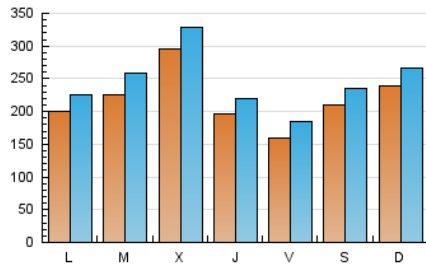

4. Gráficas (Nacional)

4.1 Por día de la semana (promedio)

N. únicos / Visitas (x 100)