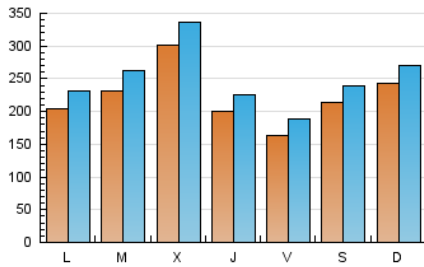

4. Gráficas (Nacional e Internacional)

4.1 Por día de la semana (promedio)

N. únicos / Visitas (x 100)