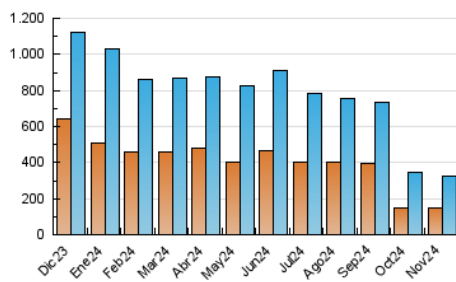

4.3 Por meses

N. únicos / Visitas (x 1000)