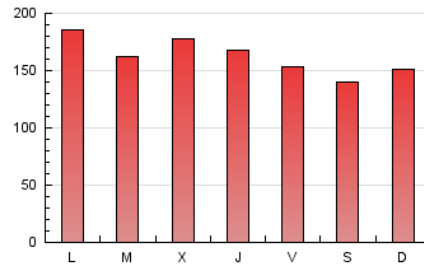

1. Cifras totales y promedios (Nacional)

MES - AÑO	NAVEGADORES UNICOS	VISITAS	PAGINAS
Noviembre - 2024	149.599	325.068	484.427
PROMEDIO DIARIO	9.220	11.029	16.148
PROMEDIO LUNES-VIERNES	9.702	11.625	16.860
PROMEDIO SABADO-DOMINGO	8.095	9.637	14.486
PAGINAS / VISITAS	1,46		
DURACION MEDIA VISITAS	0:02:31		
TIEMPO INTERACCIÓN MEDIO	0:02:54		

2. Secciones (Nacional)

	PAGINAS	%
HOME	164.764	34.01 %
RESTO	319.663	65.99 %

3. Por día del mes (Nacional)

Día	N. únicos	Visitas	Páginas	Día	N. únicos	Visitas	Páginas	Día	N. únicos	Visitas	Páginas
1	9.414	10.996	15.550	11	11.512	13.957	19.886	21	13.804	16.020	22.502
2	6.759	8.069	12.165	12	9.918	11.940	17.151	22	12.156	13.781	19.341
3	6.133	7.577	11.776	13	10.563	12.617	17.765	23	10.622	12.285	17.271
4	7.898	9.721	14.299	14	8.296	10.026	14.953	24	7.174	8.879	13.489
5	7.185	8.678	12.834	15	7.208	8.921	13.760	25	8.521	10.425	15.582
6	8.320	10.010	14.786	16	7.370	8.746	13.513	26	8.580	10.341	15.552
7	9.123	10.837	15.672	17	8.879	10.550	15.901	27	7.763	9.735	14.192
8	7.047	8.693	12.924	18	15.049	17.631	24.575	28	7.625	9.151	13.955
9	6.850	8.335	12.304	19	11.079	13.063	19.231	29	7.855	9.759	15.065
10	10.584	12.515	19.086	20	14.836	17.826	24.481	30	8.480	9.776	14.866

4. Gráficas (Nacional)

4.1 Por día de la semana (promedio)

N. únicos / Visitas (x 100)

Páginas (x 100)

4.2 Por franja horaria (promedio)

Visitas_ (x 1000)

Páginas (x 1000)

4.3 Por meses