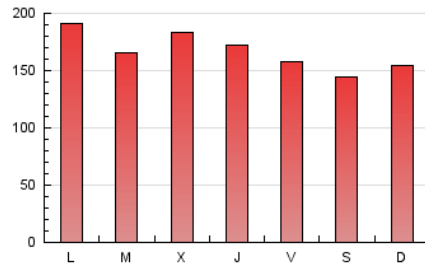

1. Cifras totales y promedios (Nacional e Internacional)

MES - AÑO	NAVEGADORES UNICOS	VISITAS	PAGINAS
Noviembre - 2024	159.732	336.896	497.678
PROMEDIO DIARIO	9.606	11.455	16.589
PROMEDIO LUNES-VIERNES	10.106	12.071	17.327
PROMEDIO SABADO-DOMINGO	8.440	10.019	14.867
PAGINAS / VISITAS	1,45		
DURACION MEDIA VISITAS	0:02:29		
TIEMPO INTERACCIÓN MEDIO	0:02:45		

2. Secciones (Nacional e Internacional)

	PAGINAS	%
HOME	167.821	33.72 %
RESTO	329.857	66.28 %

3. Por día del mes (Nacional e Internacional)

Día	N. únicos	Visitas	Páginas	Día	N. únicos	Visitas	Páginas	Día	N. únicos	Visitas	Páginas
1	9.778	11.437	16.017	11	11.980	14.550	20.519	21	14.342	16.581	23.058
2	7.094	8.422	12.523	12	10.320	12.332	17.620	22	12.818	14.347	19.984
3	6.445	7.888	12.074	13	10.982	13.122	18.219	23	11.112	12.832	17.787
4	8.264	10.018	14.700	14	8.692	10.441	15.427	24	7.534	9.271	13.855
5	7.471	8.936	13.159	15	7.554	9.314	14.131	25	8.870	10.843	16.009
6	8.691	10.455	15.233	16	7.700	9.099	13.885	26	8.950	10.757	15.958
7	9.489	11.226	16.124	17	9.214	10.926	16.299	27	8.122	10.126	14.634
8	7.383	9.126	13.298	18	15.458	18.089	25.104	28	8.037	9.606	14.444
9	7.135	8.697	12.643	19	11.437	13.529	19.667	29	8.255	10.151	15.512
10	10.953	12.907	19.527	20	15.324	18.500	25.058	30	8.769	10.125	15.210

4. Gráficas (Nacional e Internacional)

4.1 Por día de la semana (promedio)

N. únicos / Visitas (x 100)

Páginas (x 100)

4.2 Por franja horaria (promedio)

Visitas_ (x 1000)

Páginas (x 1000)

4.3 Por meses