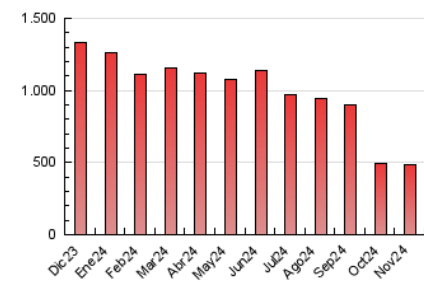

1. Cifras totales y promedios (Nacional)

MES - AÑO	NAVEGADORES UNICOS	VISITAS	PAGINAS
Noviembre - 2024	149.599	325.068	484.427
PROMEDIO DIARIO	9.220	11.029	16.148
PROMEDIO LUNES-VIERNES	9.702	11.625	16.860
PROMEDIO SABADO-DOMINGO	8.095	9.637	14.486
PAGINAS / VISITAS	1,46		
DURACION MEDIA VISITAS	0:02:31		
TIEMPO INTERACCIÓN MEDIO	0:02:54		

2. Secciones (Nacional)

	PAGINAS	%
HOME	164.764	34.01 %
RESTO	319.663	65.99 %

3. Por día del mes (Nacional)

Día	N. únicos	Visitas	Páginas	Día	N. únicos	Visitas	Páginas	Día	N. únicos	Visitas	Páginas
1	9.414	10.996	15.550	11	11.512	13.957	19.886	21	13.804	16.020	22.502
2	6.759	8.069	12.165	12	9.918	11.940	17.151	22	12.156	13.781	19.341
3	6.133	7.577	11.776	13	10.563	12.617	17.765	23	10.622	12.285	17.271
4	7.898	9.721	14.299	14	8.296	10.026	14.953	24	7.174	8.879	13.489
5	7.185	8.678	12.834	15	7.208	8.921	13.760	25	8.521	10.425	15.582
6	8.320	10.010	14.786	16	7.370	8.746	13.513	26	8.580	10.341	15.552
7	9.123	10.837	15.672	17	8.879	10.550	15.901	27	7.763	9.735	14.192
8	7.047	8.693	12.924	18	15.049	17.631	24.575	28	7.625	9.151	13.955
9	6.850	8.335	12.304	19	11.079	13.063	19.231	29	7.855	9.759	15.065
10	10.584	12.515	19.086	20	14.836	17.826	24.481	30	8.480	9.776	14.866

4. Gráficas (Nacional)

4.1 Por día de la semana (promedio)

N. únicos / Visitas (x 100)

Páginas (x 100)

4.2 Por franja horaria (promedio)

Visitas_ (x 1000)

Páginas (x 1000)

4.3 Por meses

N. únicos / Visitas (x 1000)

Páginas (x 1000)

5. Observaciones

Este Medio Electrónico de Comunicación ha sido medido por la herramienta Google Analytics de Google (GA4).

6. Definiciones básicas (Para más información ver Normas Técnicas para el Control de los Medios Electrónicos de Comunicación)