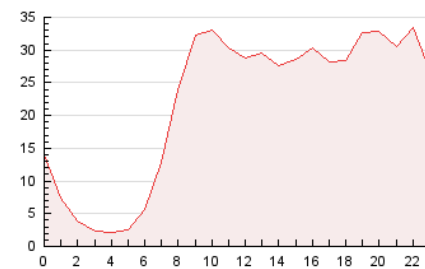

2. Secciones (Nacional e Internacional)

	PAGINAS	%
HOME	167.821	33.72 %
RESTO	329.857	66.28 %

3. Por día del mes (Nacional e Internacional)

Día	N. únicos	Visitas	Páginas	Día	N. únicos	Visitas	Páginas	Día	N. únicos	Visitas	Páginas
1	9.778	11.437	16.017	11	11.980	14.550	20.519	21	14.342	16.581	23.058
2	7.094	8.422	12.523	12	10.320	12.332	17.620	22	12.818	14.347	19.984
3	6.445	7.888	12.074	13	10.982	13.122	18.219	23	11.112	12.832	17.787
4	8.264	10.018	14.700	14	8.692	10.441	15.427	24	7.534	9.271	13.855
5	7.471	8.936	13.159	15	7.554	9.314	14.131	25	8.870	10.843	16.009
6	8.691	10.455	15.233	16	7.700	9.099	13.885	26	8.950	10.757	15.958
7	9.489	11.226	16.124	17	9.214	10.926	16.299	27	8.122	10.126	14.634
8	7.383	9.126	13.298	18	15.458	18.089	25.104	28	8.037	9.606	14.444
9	7.135	8.697	12.643	19	11.437	13.529	19.667	29	8.255	10.151	15.512
10	10.953	12.907	19.527	20	15.324	18.500	25.058	30	8.769	10.125	15.210

4. Gráficas (Nacional e Internacional)

4.1 Por día de la semana (promedio)

N. únicos / Visitas (x 100)

Páginas (x 100)

4.2 Por franja horaria (promedio)

Visitas_ (x 1000)

Páginas (x 1000)

4.3 Por meses