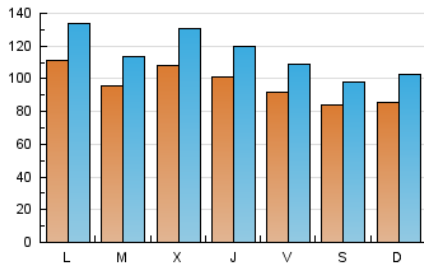

1. Cifras totales y promedios (Nacional e Internacional)

MES - AÑO	NAVEGADORES UNICOS	VISITAS	PAGINAS
Noviembre - 2024	159.732	336.896	497.678
PROMEDIO DIARIO	9.606	11.455	16.589
PROMEDIO LUNES-VIERNES	10.106	12.071	17.327
PROMEDIO SABADO-DOMINGO	8.440	10.019	14.867
PAGINAS / VISITAS	1,45		
DURACION MEDIA VISITAS	0:02:29		
TIEMPO INTERACCIÓN MEDIO	0:02:45		

2. Secciones (Nacional e Internacional)

	PAGINAS	%
HOME	167.821	33.72 %
RESTO	329.857	66.28 %

3. Por día del mes (Nacional e Internacional)

Día	N. únicos	Visitas	Páginas	Día	N. únicos	Visitas	Páginas	Día	N. únicos	Visitas	Páginas
1	9.778	11.437	16.017	11	11.980	14.550	20.519	21	14.342	16.581	23.058
2	7.094	8.422	12.523	12	10.320	12.332	17.620	22	12.818	14.347	19.984
3	6.445	7.888	12.074	13	10.982	13.122	18.219	23	11.112	12.832	17.787
4	8.264	10.018	14.700	14	8.692	10.441	15.427	24	7.534	9.271	13.855
5	7.471	8.936	13.159	15	7.554	9.314	14.131	25	8.870	10.843	16.009
6	8.691	10.455	15.233	16	7.700	9.099	13.885	26	8.950	10.757	15.958
7	9.489	11.226	16.124	17	9.214	10.926	16.299	27	8.122	10.126	14.634
8	7.383	9.126	13.298	18	15.458	18.089	25.104	28	8.037	9.606	14.444
9	7.135	8.697	12.643	19	11.437	13.529	19.667	29	8.255	10.151	15.512
10	10.953	12.907	19.527	20	15.324	18.500	25.058	30	8.769	10.125	15.210

4. Gráficas (Nacional e Internacional)

4.1 Por día de la semana (promedio)

N. únicos / Visitas (x 100)

Páginas (x 100)

4.2 Por franja horaria (promedio)

Visitas_ (x 1000)

Páginas (x 1000)

4.3 Por meses