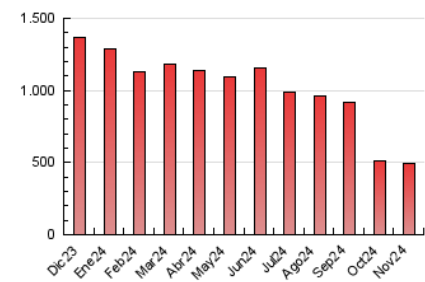

Páginas (x 1000)