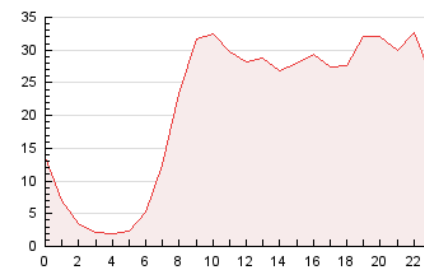

2. Secciones (Nacional)

	PAGINAS	%
HOME	164.764	34.01 %
RESTO	319.663	65.99 %

3. Por día del mes (Nacional)

Día	N. únicos	Visitas	Páginas	Día	N. únicos	Visitas	Páginas	Día	N. únicos	Visitas	Páginas
1	9.414	10.996	15.550	11	11.512	13.957	19.886	21	13.804	16.020	22.502
2	6.759	8.069	12.165	12	9.918	11.940	17.151	22	12.156	13.781	19.341
3	6.133	7.577	11.776	13	10.563	12.617	17.765	23	10.622	12.285	17.271
4	7.898	9.721	14.299	14	8.296	10.026	14.953	24	7.174	8.879	13.489
5	7.185	8.678	12.834	15	7.208	8.921	13.760	25	8.521	10.425	15.582
6	8.320	10.010	14.786	16	7.370	8.746	13.513	26	8.580	10.341	15.552
7	9.123	10.837	15.672	17	8.879	10.550	15.901	27	7.763	9.735	14.192
8	7.047	8.693	12.924	18	15.049	17.631	24.575	28	7.625	9.151	13.955
9	6.850	8.335	12.304	19	11.079	13.063	19.231	29	7.855	9.759	15.065
10	10.584	12.515	19.086	20	14.836	17.826	24.481	30	8.480	9.776	14.866

4. Gráficas (Nacional)

4.1 Por día de la semana (promedio)

N. únicos / Visitas (x 100)

Páginas (x 100)

4.2 Por franja horaria (promedio)

Visitas_ (x 1000)

Páginas (x 1000)

4.3 Por meses

N. únicos / Visitas (x 1000)

Páginas (x 1000)

5. Observaciones

Este Medio Electrónico de Comunicación ha sido medido por la herramienta Google Analytics de Google (GA4).

6. Definiciones básicas (Para más información ver Normas Técnicas para el Control de los Medios Electrónicos de Comunicación)