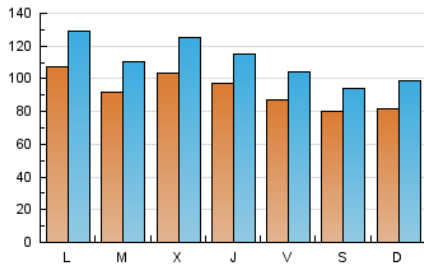

1. Cifras totales y promedios (Nacional)

MES - AÑO	NAVEGADORES UNICOS	VISITAS	PAGINAS
Noviembre - 2024	149.599	325.068	484.427
PROMEDIO DIARIO	9.220	11.029	16.148
PROMEDIO LUNES-VIERNES	9.702	11.625	16.860
PROMEDIO SABADO-DOMINGO	8.095	9.637	14.486
PAGINAS / VISITAS	1,46		
DURACION MEDIA VISITAS	0:02:31		
TIEMPO INTERACCIÓN MEDIO	0:02:54		

2. Secciones (Nacional)

	PAGINAS	%
HOME	164.764	34.01 %
RESTO	319.663	65.99 %

3. Por día del mes (Nacional)

Día	N. únicos	Visitas	Páginas	Día	N. únicos	Visitas	Páginas	Día	N. únicos	Visitas	Páginas
1	9.414	10.996	15.550	11	11.512	13.957	19.886	21	13.804	16.020	22.502
2	6.759	8.069	12.165	12	9.918	11.940	17.151	22	12.156	13.781	19.341
3	6.133	7.577	11.776	13	10.563	12.617	17.765	23	10.622	12.285	17.271
4	7.898	9.721	14.299	14	8.296	10.026	14.953	24	7.174	8.879	13.489
5	7.185	8.678	12.834	15	7.208	8.921	13.760	25	8.521	10.425	15.582
6	8.320	10.010	14.786	16	7.370	8.746	13.513	26	8.580	10.341	15.552
7	9.123	10.837	15.672	17	8.879	10.550	15.901	27	7.763	9.735	14.192
8	7.047	8.693	12.924	18	15.049	17.631	24.575	28	7.625	9.151	13.955
9	6.850	8.335	12.304	19	11.079	13.063	19.231	29	7.855	9.759	15.065
10	10.584	12.515	19.086	20	14.836	17.826	24.481	30	8.480	9.776	14.866

4. Gráficas (Nacional)

4.1 Por día de la semana (promedio)

N. únicos / Visitas (x 100)

Páginas (x 100)

4.2 Por franja horaria (promedio)

Visitas_ (x 1000)

Páginas (x 1000)

4.3 Por meses