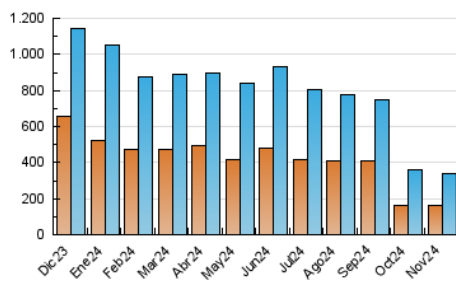

4.3 Por meses

N. únicos / Visitas (x 1000)