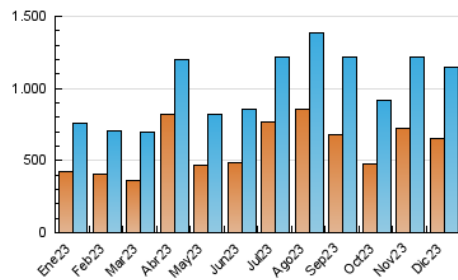

4.3 Por meses

N. únicos / Visitas (x 1000)