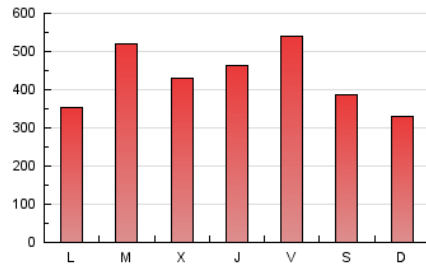

1. Cifras totales y promedios (Nacional)

MES - AÑO	NAVEGADORES UNICOS	VISITAS	PAGINAS
Diciembre - 2023	639.196	1.121.331	1.335.234
PROMEDIO DIARIO	32.485	36.172	43.072
PROMEDIO LUNES-VIERNES	35.193	39.309	46.561
PROMEDIO SABADO-DOMINGO	26.800	29.584	35.746
PAGINAS / VISITAS	1,19		
DURACION MEDIA VISITAS	0:01:55		
TIEMPO INTERACCIÓN MEDIO	0:02:08		

2. Secciones (Nacional)

	PAGINAS	%
HOME	210.542	15.77 %
RESTO	1.124.692	84.23 %

3. Por día del mes (Nacional)

Día	N. únicos	Visitas	Páginas	Día	N. únicos	Visitas	Páginas	Día	N. únicos	Visitas	Páginas
1	34.534	39.983	47.274	11	31.582	34.295	42.385	21	46.220	50.119	59.386
2	23.267	25.621	31.301	12	33.089	36.956	44.651	22	48.216	56.060	65.376
3	16.631	19.356	24.511	13	26.457	29.018	37.924	23	27.355	30.692	36.742
4	16.920	18.906	24.880	14	19.337	21.852	29.793	24	41.566	45.783	49.816
5	19.482	21.797	28.180	15	25.751	28.992	38.079	25	30.528	33.383	39.904
6	13.272	15.204	20.364	16	22.738	24.706	30.916	26	92.550	99.826	103.542
7	21.971	25.094	29.624	17	21.274	23.690	31.648	27	67.863	74.655	78.613
8	28.283	31.817	38.170	18	24.744	27.330	34.767	28	50.250	58.332	66.435
9	23.466	24.980	32.461	19	21.280	24.348	32.086	29	61.507	68.514	80.954
10	24.919	27.736	35.026	20	25.208	29.014	35.387	30	49.195	53.779	61.127
								31	17.586	19.493	23.912

4. Gráficas (Nacional)

4.1 Por día de la semana (promedio)

N. únicos / Visitas (x 100)

Páginas (x 100)

4.2 Por franja horaria (promedio)

Visitas_ (x 1000)

Páginas (x 1000)

4.3 Por meses