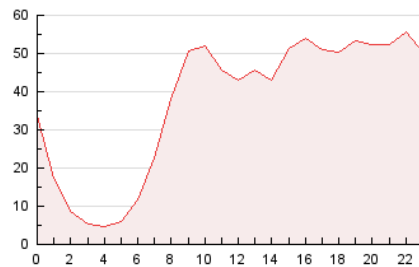

2. Secciones (Nacional)

	PAGINAS	%
HOME	210.542	15.77 %
RESTO	1.124.692	84.23 %

3. Por día del mes (Nacional)

Día	N. únicos	Visitas	Páginas	Día	N. únicos	Visitas	Páginas	Día	N. únicos	Visitas	Páginas
1	34.534	39.983	47.274	11	31.582	34.295	42.385	21	46.220	50.119	59.386
2	23.267	25.621	31.301	12	33.089	36.956	44.651	22	48.216	56.060	65.376
3	16.631	19.356	24.511	13	26.457	29.018	37.924	23	27.355	30.692	36.742
4	16.920	18.906	24.880	14	19.337	21.852	29.793	24	41.566	45.783	49.816
5	19.482	21.797	28.180	15	25.751	28.992	38.079	25	30.528	33.383	39.904
6	13.272	15.204	20.364	16	22.738	24.706	30.916	26	92.550	99.826	103.542
7	21.971	25.094	29.624	17	21.274	23.690	31.648	27	67.863	74.655	78.613
8	28.283	31.817	38.170	18	24.744	27.330	34.767	28	50.250	58.332	66.435
9	23.466	24.980	32.461	19	21.280	24.348	32.086	29	61.507	68.514	80.954
10	24.919	27.736	35.026	20	25.208	29.014	35.387	30	49.195	53.779	61.127
								31	17.586	19.493	23.912

4. Gráficas (Nacional)

4.1 Por día de la semana (promedio)

N. únicos / Visitas (x 100)

Páginas (x 100)

4.2 Por franja horaria (promedio)

Visitas_ (x 1000)

Páginas (x 1000)

4.3 Por meses