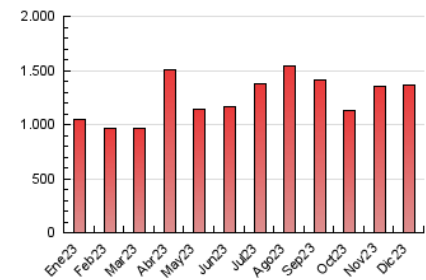

Páginas (x 1000)