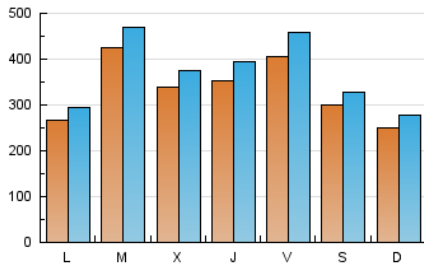

1. Cifras totales y promedios (Nacional e Internacional)

MES - AÑO	NAVEGADORES UNICOS	VISITAS	PAGINAS
Diciembre - 2023	656.747	1.145.553	1.366.919
PROMEDIO DIARIO	33.211	36.953	44.094
PROMEDIO LUNES-VIERNES	35.952	40.139	47.733
PROMEDIO SABADO-DOMINGO	27.453	30.264	36.453
PAGINAS / VISITAS	1,19		
DURACION MEDIA VISITAS	0:01:55		
TIEMPO INTERACCIÓN MEDIO	0:02:07		

2. Secciones (Nacional e Internacional)

	PAGINAS	%
HOME	214.252	15.67 %
RESTO	1.152.667	84.33 %

3. Por día del mes (Nacional e Internacional)

Día	N. únicos	Visitas	Páginas	Día	N. únicos	Visitas	Páginas	Día	N. únicos	Visitas	Páginas
1	35.608	40.860	54.903	11	32.486	35.639	43.504	21	47.024	50.736	60.239
2	23.918	26.220	31.989	12	34.304	38.675	46.073	22	49.007	56.877	66.197
3	17.176	19.953	25.113	13	27.138	29.760	38.769	23	28.020	31.263	37.460
4	17.531	19.758	25.568	14	19.928	22.473	30.506	24	42.350	46.749	50.544
5	20.284	22.588	29.035	15	26.452	29.740	38.904	25	31.161	34.012	40.603
6	13.803	15.831	21.022	16	23.314	25.470	31.561	26	93.551	101.070	104.454
7	22.564	25.619	30.340	17	21.816	24.113	32.275	27	68.639	75.361	79.473
8	29.030	32.580	39.100	18	25.422	28.094	35.526	28	51.046	59.118	67.402
9	24.274	25.862	33.296	19	21.849	24.970	32.864	29	62.444	69.658	81.874
10	25.642	28.529	35.863	20	25.728	29.492	36.031	30	49.987	54.597	62.015
								31	18.034	19.886	24.416

4. Gráficas (Nacional e Internacional)

4.1 Por día de la semana (promedio)

N. únicos / Visitas (x 100)

Páginas (x 100)

4.2 Por franja horaria (promedio)

Visitas_ (x 1000)

Páginas (x 1000)

4.3 Por meses