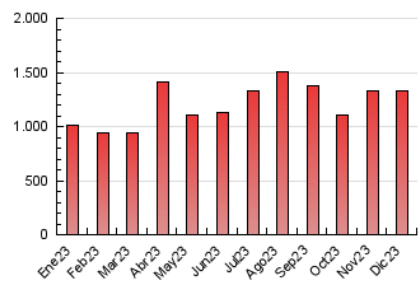

2. Secciones (Nacional)

	PAGINAS	%
HOME	210.542	15.77 %
RESTO	1.124.692	84.23 %

3. Por día del mes (Nacional)

Día	N. únicos	Visitas	Páginas	Día	N. únicos	Visitas	Páginas	Día	N. únicos	Visitas	Páginas
1	34.534	39.983	47.274	11	31.582	34.295	42.385	21	46.220	50.119	59.386
2	23.267	25.621	31.301	12	33.089	36.956	44.651	22	48.216	56.060	65.376
3	16.631	19.356	24.511	13	26.457	29.018	37.924	23	27.355	30.692	36.742
4	16.920	18.906	24.880	14	19.337	21.852	29.793	24	41.566	45.783	49.816
5	19.482	21.797	28.180	15	25.751	28.992	38.079	25	30.528	33.383	39.904
6	13.272	15.204	20.364	16	22.738	24.706	30.916	26	92.550	99.826	103.542
7	21.971	25.094	29.624	17	21.274	23.690	31.648	27	67.863	74.655	78.613
8	28.283	31.817	38.170	18	24.744	27.330	34.767	28	50.250	58.332	66.435
9	23.466	24.980	32.461	19	21.280	24.348	32.086	29	61.507	68.514	80.954
10	24.919	27.736	35.026	20	25.208	29.014	35.387	30	49.195	53.779	61.127
								31	17.586	19.493	23.912

4. Gráficas (Nacional)

4.1 Por día de la semana (promedio)

N. únicos / Visitas (x 100)

Páginas (x 100)

4.2 Por franja horaria (promedio)

Visitas_ (x 1000)

Páginas (x 1000)

4.3 Por meses

N. únicos / Visitas (x 1000)

Páginas (x 1000)

5. Observaciones

Este Medio Electrónico de Comunicación ha sido medido por la herramienta Google Analytics de Google (GA4)

6. Definiciones básicas (Para más información ver Normas Técnicas para el Control de los Medios Electrónicos de Comunicación)

Visita:

Una secuencia ininterrumpida de páginas servidas a un usuario válido. Si dicho usuario no realiza peticiones de páginas en un periodo de tiempo (30 min) la siguiente petición constituirá el inicio de una nueva visita.