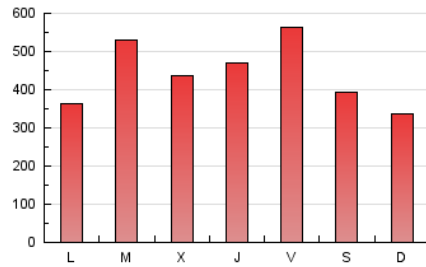

1. Cifras totales y promedios (Nacional e Internacional)

MES - AÑO	NAVEGADORES UNICOS	VISITAS	PAGINAS
Diciembre - 2023	656.747	1.145.553	1.366.919
PROMEDIO DIARIO	33.211	36.953	44.094
PROMEDIO LUNES-VIERNES	35.952	40.139	47.733
PROMEDIO SABADO-DOMINGO	27.453	30.264	36.453
PAGINAS / VISITAS	1,19		
DURACION MEDIA VISITAS	0:01:55		
TIEMPO INTERACCIÓN MEDIO	0:02:07		

2. Secciones (Nacional e Internacional)

	PAGINAS	%
HOME	214.252	15.67 %
RESTO	1.152.667	84.33 %

3. Por día del mes (Nacional e Internacional)

Día	N. únicos	Visitas	Páginas	Día	N. únicos	Visitas	Páginas	Día	N. únicos	Visitas	Páginas
1	35.608	40.860	54.903	11	32.486	35.639	43.504	21	47.024	50.736	60.239
2	23.918	26.220	31.989	12	34.304	38.675	46.073	22	49.007	56.877	66.197
3	17.176	19.953	25.113	13	27.138	29.760	38.769	23	28.020	31.263	37.460
4	17.531	19.758	25.568	14	19.928	22.473	30.506	24	42.350	46.749	50.544
5	20.284	22.588	29.035	15	26.452	29.740	38.904	25	31.161	34.012	40.603
6	13.803	15.831	21.022	16	23.314	25.470	31.561	26	93.551	101.070	104.454
7	22.564	25.619	30.340	17	21.816	24.113	32.275	27	68.639	75.361	79.473
8	29.030	32.580	39.100	18	25.422	28.094	35.526	28	51.046	59.118	67.402
9	24.274	25.862	33.296	19	21.849	24.970	32.864	29	62.444	69.658	81.874
10	25.642	28.529	35.863	20	25.728	29.492	36.031	30	49.987	54.597	62.015
								31	18.034	19.886	24.416

4. Gráficas (Nacional e Internacional)

4.1 Por día de la semana (promedio)

N. únicos / Visitas (x 100)

Páginas (x 100)

4.2 Por franja horaria (promedio)

Visitas_ (x 1000)

Páginas (x 1000)

4.3 Por meses