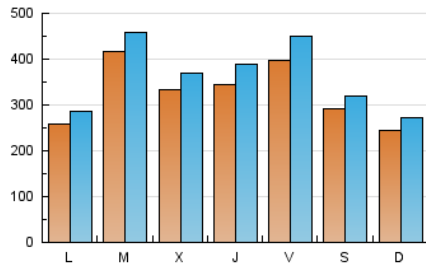

1. Cifras totales y promedios (Nacional)

MES - AÑO	NAVEGADORES UNICOS	VISITAS	PAGINAS
Diciembre - 2023	639.196	1.121.331	1.335.234
PROMEDIO DIARIO	32.485	36.172	43.072
PROMEDIO LUNES-VIERNES	35.193	39.309	46.561
PROMEDIO SABADO-DOMINGO	26.800	29.584	35.746
PAGINAS / VISITAS	1,19		
DURACION MEDIA VISITAS	0:01:55		
TIEMPO INTERACCIÓN MEDIO	0:02:08		

2. Secciones (Nacional)

	PAGINAS	%
HOME	210.542	15.77 %
RESTO	1.124.692	84.23 %

3. Por día del mes (Nacional)

Día	N. únicos	Visitas	Páginas	Día	N. únicos	Visitas	Páginas	Día	N. únicos	Visitas	Páginas
1	34.534	39.983	47.274	11	31.582	34.295	42.385	21	46.220	50.119	59.386
2	23.267	25.621	31.301	12	33.089	36.956	44.651	22	48.216	56.060	65.376
3	16.631	19.356	24.511	13	26.457	29.018	37.924	23	27.355	30.692	36.742
4	16.920	18.906	24.880	14	19.337	21.852	29.793	24	41.566	45.783	49.816
5	19.482	21.797	28.180	15	25.751	28.992	38.079	25	30.528	33.383	39.904
6	13.272	15.204	20.364	16	22.738	24.706	30.916	26	92.550	99.826	103.542
7	21.971	25.094	29.624	17	21.274	23.690	31.648	27	67.863	74.655	78.613
8	28.283	31.817	38.170	18	24.744	27.330	34.767	28	50.250	58.332	66.435
9	23.466	24.980	32.461	19	21.280	24.348	32.086	29	61.507	68.514	80.954
10	24.919	27.736	35.026	20	25.208	29.014	35.387	30	49.195	53.779	61.127
								31	17.586	19.493	23.912

4. Gráficas (Nacional)

4.1 Por día de la semana (promedio)

N. únicos / Visitas (x 100)

Páginas (x 100)

4.2 Por franja horaria (promedio)

Visitas_ (x 1000)

Páginas (x 1000)

4.3 Por meses