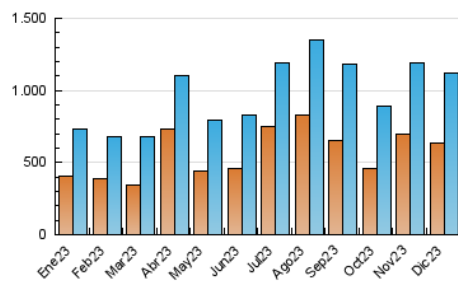

2. Secciones (Nacional)

	PAGINAS	%
HOME	210.542	15.77 %
RESTO	1.124.692	84.23 %

3. Por día del mes (Nacional)

Día	N. únicos	Visitas	Páginas	Día	N. únicos	Visitas	Páginas	Día	N. únicos	Visitas	Páginas
1	34.534	39.983	47.274	11	31.582	34.295	42.385	21	46.220	50.119	59.386
2	23.267	25.621	31.301	12	33.089	36.956	44.651	22	48.216	56.060	65.376
3	16.631	19.356	24.511	13	26.457	29.018	37.924	23	27.355	30.692	36.742
4	16.920	18.906	24.880	14	19.337	21.852	29.793	24	41.566	45.783	49.816
5	19.482	21.797	28.180	15	25.751	28.992	38.079	25	30.528	33.383	39.904
6	13.272	15.204	20.364	16	22.738	24.706	30.916	26	92.550	99.826	103.542
7	21.971	25.094	29.624	17	21.274	23.690	31.648	27	67.863	74.655	78.613
8	28.283	31.817	38.170	18	24.744	27.330	34.767	28	50.250	58.332	66.435
9	23.466	24.980	32.461	19	21.280	24.348	32.086	29	61.507	68.514	80.954
10	24.919	27.736	35.026	20	25.208	29.014	35.387	30	49.195	53.779	61.127
								31	17.586	19.493	23.912

4. Gráficas (Nacional)

4.1 Por día de la semana (promedio)

N. únicos / Visitas (x 100)

Páginas (x 100)

4.2 Por franja horaria (promedio)

Visitas_ (x 1000)

Páginas (x 1000)

4.3 Por meses

N. únicos / Visitas (x 1000)

Páginas (x 1000)

5. Observaciones

Este Medio Electrónico de Comunicación ha sido medido por la herramienta Google Analytics de Google (GA4)

6. Definiciones básicas (Para más información ver Normas Técnicas para el Control de los Medios Electrónicos de Comunicación)

Visita:

Una secuencia ininterrumpida de páginas servidas a un usuario válido. Si dicho usuario no realiza peticiones de páginas en un periodo de tiempo (30 min) la siguiente petición constituirá el inicio de una nueva visita.