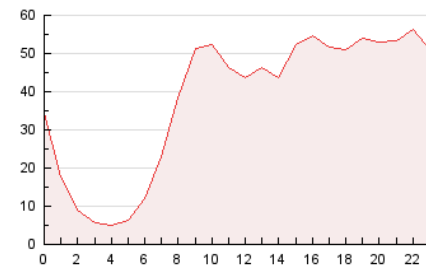

2. Secciones (Nacional e Internacional)

	PAGINAS	%
HOME	214.252	15.67 %
RESTO	1.152.667	84.33 %

3. Por día del mes (Nacional e Internacional)

Día	N. únicos	Visitas	Páginas	Día	N. únicos	Visitas	Páginas	Día	N. únicos	Visitas	Páginas
1	35.608	40.860	54.903	11	32.486	35.639	43.504	21	47.024	50.736	60.239
2	23.918	26.220	31.989	12	34.304	38.675	46.073	22	49.007	56.877	66.197
3	17.176	19.953	25.113	13	27.138	29.760	38.769	23	28.020	31.263	37.460
4	17.531	19.758	25.568	14	19.928	22.473	30.506	24	42.350	46.749	50.544
5	20.284	22.588	29.035	15	26.452	29.740	38.904	25	31.161	34.012	40.603
6	13.803	15.831	21.022	16	23.314	25.470	31.561	26	93.551	101.070	104.454
7	22.564	25.619	30.340	17	21.816	24.113	32.275	27	68.639	75.361	79.473
8	29.030	32.580	39.100	18	25.422	28.094	35.526	28	51.046	59.118	67.402
9	24.274	25.862	33.296	19	21.849	24.970	32.864	29	62.444	69.658	81.874
10	25.642	28.529	35.863	20	25.728	29.492	36.031	30	49.987	54.597	62.015
								31	18.034	19.886	24.416

4. Gráficas (Nacional e Internacional)

4.1 Por día de la semana (promedio)

N. únicos / Visitas (x 100)

Páginas (x 100)

4.2 Por franja horaria (promedio)

Visitas_ (x 1000)

Páginas (x 1000)

4.3 Por meses