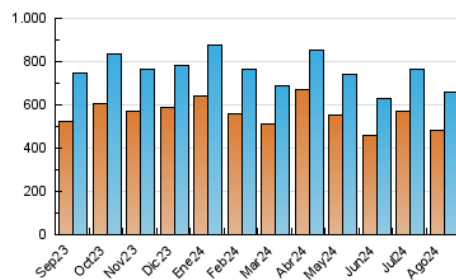

4.3 Por meses

N. únicos / Visitas (x 1000)