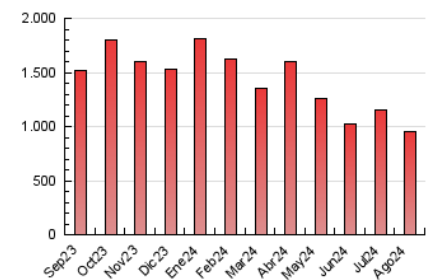

Páginas (x 1000)