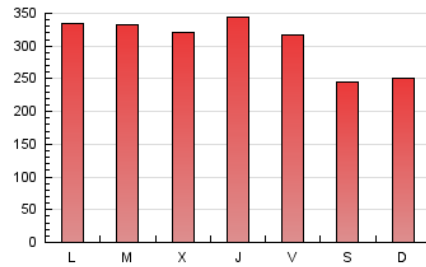

1. Cifras totales y promedios (Nacional e Internacional)

MES - AÑO	NAVEGADORES UNICOS	VISITAS	PAGINAS
Agosto - 2024	481.118	660.528	948.067
PROMEDIO DIARIO	19.129	20.830	30.583
PROMEDIO LUNES-VIERNES	20.005	21.800	32.954
PROMEDIO SABADO-DOMINGO	16.989	18.457	24.788
PAGINAS / VISITAS	1,47		
DURACION MEDIA VISITAS	0:02:54		
TIEMPO INTERACCIÓN MEDIO	0:00:56		

2. Secciones (Nacional e Internacional)

	PAGINAS	%
HOME	115.800	12.21 %
RESTO	832.267	87.79 %

3. Por día del mes (Nacional e Internacional)

Día	N. únicos	Visitas	Páginas	Día	N. únicos	Visitas	Páginas	Día	N. únicos	Visitas	Páginas
1	20.860	22.028	34.537	11	17.728	19.030	25.415	21	19.320	20.911	32.177
2	18.755	19.965	31.426	12	20.178	21.492	32.844	22	20.378	21.972	32.416
3	15.957	17.824	23.764	13	20.282	22.426	33.556	23	19.011	20.704	29.736
4	14.881	16.328	21.545	14	20.105	22.449	33.199	24	16.533	17.622	24.041
5	19.371	21.240	31.190	15	26.056	27.323	35.354	25	18.175	20.155	26.472
6	17.076	18.437	28.024	16	21.713	23.909	33.633	26	19.844	20.904	34.059
7	18.948	20.964	31.247	17	17.299	18.530	24.615	27	19.816	21.734	34.209
8	19.758	21.389	38.844	18	18.281	19.539	27.251	28	18.525	20.788	31.550
9	18.694	20.268	30.627	19	22.013	24.462	35.570	29	18.062	20.588	30.768
10	16.207	17.776	22.846	20	21.676	24.169	37.100	30	19.669	21.488	32.912
								31	17.838	19.306	27.140

4. Gráficas (Nacional e Internacional)

4.1 Por día de la semana (promedio)

N. únicos / Visitas (x 100)

Páginas (x 100)

4.2 Por franja horaria (promedio)

Visitas_ (x 1000)

Páginas (x 1000)

4.3 Por meses