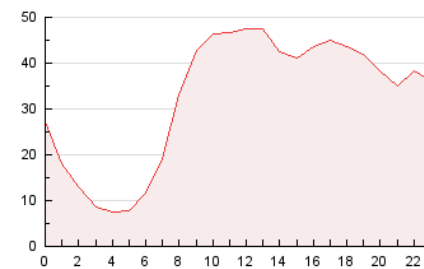

2. Secciones (Nacional)

	PAGINAS	%
HOME	103.463	13.70 %
RESTO	651.933	86.30 %

3. Por día del mes (Nacional)

Día	N. únicos	Visitas	Páginas	Día	N. únicos	Visitas	Páginas	Día	N. únicos	Visitas	Páginas
1	17.038	18.315	28.585	11	14.712	15.916	20.395	21	15.320	16.858	25.640
2	15.215	16.510	26.002	12	16.529	17.757	26.841	22	16.095	17.387	25.618
3	12.833	14.247	18.947	13	16.774	18.432	27.799	23	14.745	16.180	23.350
4	11.712	13.056	16.419	14	16.279	18.174	27.225	24	12.887	13.918	19.304
5	15.659	17.091	24.944	15	21.902	23.200	28.856	25	14.231	15.632	21.170
6	13.753	14.995	22.546	16	17.637	19.582	26.736	26	15.377	16.444	26.839
7	15.419	17.223	25.721	17	13.889	14.653	19.124	27	15.427	17.122	27.281
8	15.895	17.368	26.397	18	14.767	15.889	21.676	28	14.252	15.971	24.971
9	15.426	16.809	25.309	19	17.788	19.552	29.013	29	14.028	15.765	23.880
10	13.652	15.067	18.671	20	17.042	19.133	29.216	30	15.577	17.136	25.714
								31	14.407	15.635	21.207

4. Gráficas (Nacional)

4.1 Por día de la semana (promedio)

N. únicos / Visitas (x 100)

Páginas (x 100)

4.2 Por franja horaria (promedio)

Visitas_ (x 1000)

Páginas (x 1000)

4.3 Por meses

N. únicos / Visitas (x 1000)

Páginas (x 1000)

5. Observaciones

Este Medio Electrónico de Comunicación ha sido medido por la herramienta Google Analytics de Google (GA4).

Nota: Debido a un fallo técnico en la herramienta de medición, no relacionado con OJD interactiva, los datos del 27/08/2024 pueden estar incompletos.