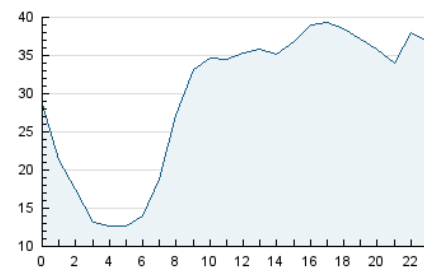

2. Secciones (Nacional e Internacional)

	PAGINAS	%
HOME	115.800	12.21 %
RESTO	832.267	87.79 %

3. Por día del mes (Nacional e Internacional)

Día	N. únicos	Visitas	Páginas	Día	N. únicos	Visitas	Páginas	Día	N. únicos	Visitas	Páginas
1	20.860	22.028	34.537	11	17.728	19.030	25.415	21	19.320	20.911	32.177
2	18.755	19.965	31.426	12	20.178	21.492	32.844	22	20.378	21.972	32.416
3	15.957	17.824	23.764	13	20.282	22.426	33.556	23	19.011	20.704	29.736
4	14.881	16.328	21.545	14	20.105	22.449	33.199	24	16.533	17.622	24.041
5	19.371	21.240	31.190	15	26.056	27.323	35.354	25	18.175	20.155	26.472
6	17.076	18.437	28.024	16	21.713	23.909	33.633	26	19.844	20.904	34.059
7	18.948	20.964	31.247	17	17.299	18.530	24.615	27	19.816	21.734	34.209
8	19.758	21.389	38.844	18	18.281	19.539	27.251	28	18.525	20.788	31.550
9	18.694	20.268	30.627	19	22.013	24.462	35.570	29	18.062	20.588	30.768
10	16.207	17.776	22.846	20	21.676	24.169	37.100	30	19.669	21.488	32.912
								31	17.838	19.306	27.140

4. Gráficas (Nacional e Internacional)

4.1 Por día de la semana (promedio)

N. únicos / Visitas (x 100)

Páginas (x 100)

4.2 Por franja horaria (promedio)

Visitas_ (x 1000)

Páginas (x 1000)

4.3 Por meses