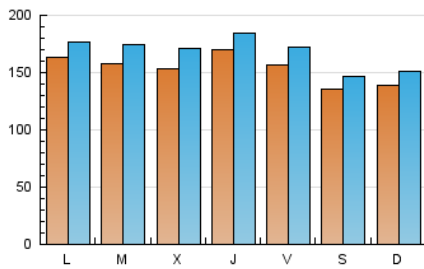

1. Cifras totales y promedios (Nacional)

MES - AÑO	NAVEGADORES UNICOS	VISITAS	PAGINAS
Agosto - 2024	381.543	527.809	755.396
PROMEDIO DIARIO	15.363	16.807	24.368
PROMEDIO LUNES-VIERNES	16.054	17.591	26.295
PROMEDIO SABADO-DOMINGO	13.677	14.890	19.657
PAGINAS / VISITAS	1,45		
DURACION MEDIA VISITAS	0:02:52		
TIEMPO INTERACCIÓN MEDIO	0:00:55		

2. Secciones (Nacional)

	PAGINAS	%
HOME	103.463	13.70 %
RESTO	651.933	86.30 %

3. Por día del mes (Nacional)

Día	N. únicos	Visitas	Páginas	Día	N. únicos	Visitas	Páginas	Día	N. únicos	Visitas	Páginas
1	17.038	18.315	28.585	11	14.712	15.916	20.395	21	15.320	16.858	25.640
2	15.215	16.510	26.002	12	16.529	17.757	26.841	22	16.095	17.387	25.618
3	12.833	14.247	18.947	13	16.774	18.432	27.799	23	14.745	16.180	23.350
4	11.712	13.056	16.419	14	16.279	18.174	27.225	24	12.887	13.918	19.304
5	15.659	17.091	24.944	15	21.902	23.200	28.856	25	14.231	15.632	21.170
6	13.753	14.995	22.546	16	17.637	19.582	26.736	26	15.377	16.444	26.839
7	15.419	17.223	25.721	17	13.889	14.653	19.124	27	15.427	17.122	27.281
8	15.895	17.368	26.397	18	14.767	15.889	21.676	28	14.252	15.971	24.971
9	15.426	16.809	25.309	19	17.788	19.552	29.013	29	14.028	15.765	23.880
10	13.652	15.067	18.671	20	17.042	19.133	29.216	30	15.577	17.136	25.714
								31	14.407	15.635	21.207

4. Gráficas (Nacional)

4.1 Por día de la semana (promedio)

N. únicos / Visitas (x 100)

Páginas (x 100)

4.2 Por franja horaria (promedio)

Visitas_ (x 1000)

Páginas (x 1000)

4.3 Por meses