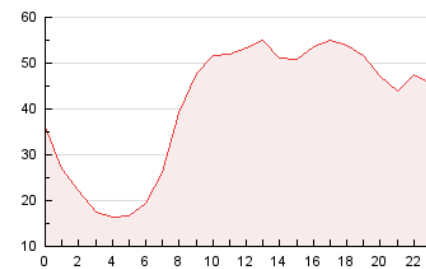

2. Secciones (Nacional e Internacional)

	PAGINAS	%
HOME	115.800	12.21 %
RESTO	832.267	87.79 %

3. Por día del mes (Nacional e Internacional)

Día	N. únicos	Visitas	Páginas	Día	N. únicos	Visitas	Páginas	Día	N. únicos	Visitas	Páginas
1	20.860	22.028	34.537	11	17.728	19.030	25.415	21	19.320	20.911	32.177
2	18.755	19.965	31.426	12	20.178	21.492	32.844	22	20.378	21.972	32.416
3	15.957	17.824	23.764	13	20.282	22.426	33.556	23	19.011	20.704	29.736
4	14.881	16.328	21.545	14	20.105	22.449	33.199	24	16.533	17.622	24.041
5	19.371	21.240	31.190	15	26.056	27.323	35.354	25	18.175	20.155	26.472
6	17.076	18.437	28.024	16	21.713	23.909	33.633	26	19.844	20.904	34.059
7	18.948	20.964	31.247	17	17.299	18.530	24.615	27	19.816	21.734	34.209
8	19.758	21.389	38.844	18	18.281	19.539	27.251	28	18.525	20.788	31.550
9	18.694	20.268	30.627	19	22.013	24.462	35.570	29	18.062	20.588	30.768
10	16.207	17.776	22.846	20	21.676	24.169	37.100	30	19.669	21.488	32.912
								31	17.838	19.306	27.140

4. Gráficas (Nacional e Internacional)

4.1 Por día de la semana (promedio)

N. únicos / Visitas (x 100)

Páginas (x 100)

4.2 Por franja horaria (promedio)

Visitas_ (x 1000)

Páginas (x 1000)

4.3 Por meses