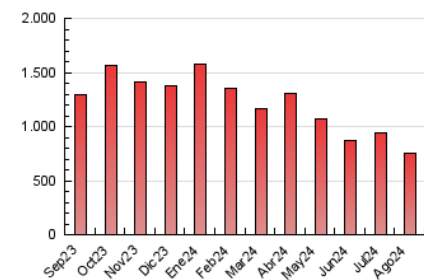

1. Cifras totales y promedios (Nacional)

MES - AÑO	NAVEGADORES UNICOS	VISITAS	PAGINAS
Agosto - 2024	381.543	527.809	755.396
PROMEDIO DIARIO	15.363	16.807	24.368
PROMEDIO LUNES-VIERNES	16.054	17.591	26.295
PROMEDIO SABADO-DOMINGO	13.677	14.890	19.657
PAGINAS / VISITAS	1,45		
DURACION MEDIA VISITAS	0:02:52		
TIEMPO INTERACCIÓN MEDIO	0:00:55		

2. Secciones (Nacional)

	PAGINAS	%
HOME	103.463	13.70 %
RESTO	651.933	86.30 %

3. Por día del mes (Nacional)

Día	N. únicos	Visitas	Páginas	Día	N. únicos	Visitas	Páginas	Día	N. únicos	Visitas	Páginas
1	17.038	18.315	28.585	11	14.712	15.916	20.395	21	15.320	16.858	25.640
2	15.215	16.510	26.002	12	16.529	17.757	26.841	22	16.095	17.387	25.618
3	12.833	14.247	18.947	13	16.774	18.432	27.799	23	14.745	16.180	23.350
4	11.712	13.056	16.419	14	16.279	18.174	27.225	24	12.887	13.918	19.304
5	15.659	17.091	24.944	15	21.902	23.200	28.856	25	14.231	15.632	21.170
6	13.753	14.995	22.546	16	17.637	19.582	26.736	26	15.377	16.444	26.839
7	15.419	17.223	25.721	17	13.889	14.653	19.124	27	15.427	17.122	27.281
8	15.895	17.368	26.397	18	14.767	15.889	21.676	28	14.252	15.971	24.971
9	15.426	16.809	25.309	19	17.788	19.552	29.013	29	14.028	15.765	23.880
10	13.652	15.067	18.671	20	17.042	19.133	29.216	30	15.577	17.136	25.714
								31	14.407	15.635	21.207

4. Gráficas (Nacional)

4.1 Por día de la semana (promedio)

N. únicos / Visitas (x 100)

Páginas (x 100)

4.2 Por franja horaria (promedio)

Visitas_ (x 1000)

Páginas (x 1000)

4.3 Por meses

N. únicos / Visitas (x 1000)

Páginas (x 1000)

5. Observaciones

Este Medio Electrónico de Comunicación ha sido medido por la herramienta Google Analytics de Google (GA4).

Nota: Debido a un fallo técnico en la herramienta de medición, no relacionado con OJD interactiva, los datos del 27/08/2024 pueden estar incompletos.