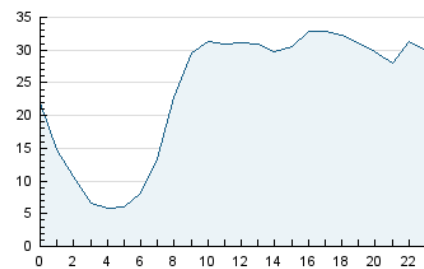

2. Secciones (Nacional)

	PAGINAS	%
HOME	103.463	13.70 %
RESTO	651.933	86.30 %

3. Por día del mes (Nacional)

Día	N. únicos	Visitas	Páginas	Día	N. únicos	Visitas	Páginas	Día	N. únicos	Visitas	Páginas
1	17.038	18.315	28.585	11	14.712	15.916	20.395	21	15.320	16.858	25.640
2	15.215	16.510	26.002	12	16.529	17.757	26.841	22	16.095	17.387	25.618
3	12.833	14.247	18.947	13	16.774	18.432	27.799	23	14.745	16.180	23.350
4	11.712	13.056	16.419	14	16.279	18.174	27.225	24	12.887	13.918	19.304
5	15.659	17.091	24.944	15	21.902	23.200	28.856	25	14.231	15.632	21.170
6	13.753	14.995	22.546	16	17.637	19.582	26.736	26	15.377	16.444	26.839
7	15.419	17.223	25.721	17	13.889	14.653	19.124	27	15.427	17.122	27.281
8	15.895	17.368	26.397	18	14.767	15.889	21.676	28	14.252	15.971	24.971
9	15.426	16.809	25.309	19	17.788	19.552	29.013	29	14.028	15.765	23.880
10	13.652	15.067	18.671	20	17.042	19.133	29.216	30	15.577	17.136	25.714
								31	14.407	15.635	21.207

4. Gráficas (Nacional)

4.1 Por día de la semana (promedio)

N. únicos / Visitas (x 100)

Páginas (x 100)

4.2 Por franja horaria (promedio)

Visitas_ (x 1000)

Páginas (x 1000)

4.3 Por meses

N. únicos / Visitas (x 1000)

Páginas (x 1000)

5. Observaciones

Este Medio Electrónico de Comunicación ha sido medido por la herramienta Google Analytics de Google (GA4).

Nota: Debido a un fallo técnico en la herramienta de medición, no relacionado con OJD interactiva, los datos del 27/08/2024 pueden estar incompletos.