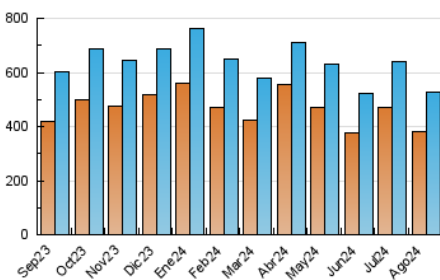

2. Secciones (Nacional)

	PAGINAS	%
HOME	103.463	13.70 %
RESTO	651.933	86.30 %

3. Por día del mes (Nacional)

Día	N. únicos	Visitas	Páginas	Día	N. únicos	Visitas	Páginas	Día	N. únicos	Visitas	Páginas
1	17.038	18.315	28.585	11	14.712	15.916	20.395	21	15.320	16.858	25.640
2	15.215	16.510	26.002	12	16.529	17.757	26.841	22	16.095	17.387	25.618
3	12.833	14.247	18.947	13	16.774	18.432	27.799	23	14.745	16.180	23.350
4	11.712	13.056	16.419	14	16.279	18.174	27.225	24	12.887	13.918	19.304
5	15.659	17.091	24.944	15	21.902	23.200	28.856	25	14.231	15.632	21.170
6	13.753	14.995	22.546	16	17.637	19.582	26.736	26	15.377	16.444	26.839
7	15.419	17.223	25.721	17	13.889	14.653	19.124	27	15.427	17.122	27.281
8	15.895	17.368	26.397	18	14.767	15.889	21.676	28	14.252	15.971	24.971
9	15.426	16.809	25.309	19	17.788	19.552	29.013	29	14.028	15.765	23.880
10	13.652	15.067	18.671	20	17.042	19.133	29.216	30	15.577	17.136	25.714
								31	14.407	15.635	21.207

4. Gráficas (Nacional)

4.1 Por día de la semana (promedio)

N. únicos / Visitas (x 100)

Páginas (x 100)

4.2 Por franja horaria (promedio)

Visitas_ (x 1000)

Páginas (x 1000)

4.3 Por meses

N. únicos / Visitas (x 1000)

Páginas (x 1000)

5. Observaciones

Este Medio Electrónico de Comunicación ha sido medido por la herramienta Google Analytics de Google (GA4).

Nota: Debido a un fallo técnico en la herramienta de medición, no relacionado con OJD interactiva, los datos del 27/08/2024 pueden estar incompletos.

Visita:

Una secuencia ininterrumpida de páginas servidas a un usuario válido. Si dicho usuario no realiza peticiones de páginas en un periodo de tiempo (30 min) la siguiente petición constituirá el inicio de una nueva visita.