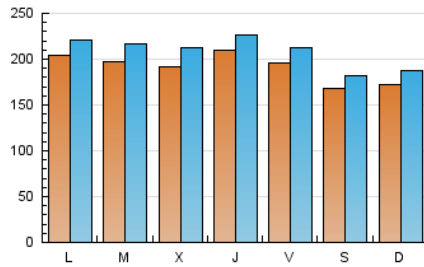

1. Cifras totales y promedios (Nacional e Internacional)

MES - AÑO	NAVEGADORES UNICOS	VISITAS	PAGINAS
Agosto - 2024	481.118	660.528	948.067
PROMEDIO DIARIO	19.129	20.830	30.583
PROMEDIO LUNES-VIERNES	20.005	21.800	32.954
PROMEDIO SABADO-DOMINGO	16.989	18.457	24.788
PAGINAS / VISITAS	1,47		
DURACION MEDIA VISITAS	0:02:54		
TIEMPO INTERACCIÓN MEDIO	0:00:56		

2. Secciones (Nacional e Internacional)

	PAGINAS	%
HOME	115.800	12.21 %
RESTO	832.267	87.79 %

3. Por día del mes (Nacional e Internacional)

Día	N. únicos	Visitas	Páginas	Día	N. únicos	Visitas	Páginas	Día	N. únicos	Visitas	Páginas
1	20.860	22.028	34.537	11	17.728	19.030	25.415	21	19.320	20.911	32.177
2	18.755	19.965	31.426	12	20.178	21.492	32.844	22	20.378	21.972	32.416
3	15.957	17.824	23.764	13	20.282	22.426	33.556	23	19.011	20.704	29.736
4	14.881	16.328	21.545	14	20.105	22.449	33.199	24	16.533	17.622	24.041
5	19.371	21.240	31.190	15	26.056	27.323	35.354	25	18.175	20.155	26.472
6	17.076	18.437	28.024	16	21.713	23.909	33.633	26	19.844	20.904	34.059
7	18.948	20.964	31.247	17	17.299	18.530	24.615	27	19.816	21.734	34.209
8	19.758	21.389	38.844	18	18.281	19.539	27.251	28	18.525	20.788	31.550
9	18.694	20.268	30.627	19	22.013	24.462	35.570	29	18.062	20.588	30.768
10	16.207	17.776	22.846	20	21.676	24.169	37.100	30	19.669	21.488	32.912
								31	17.838	19.306	27.140

4. Gráficas (Nacional e Internacional)

4.1 Por día de la semana (promedio)

N. únicos / Visitas (x 100)

Páginas (x 100)

4.2 Por franja horaria (promedio)

Visitas_ (x 1000)

Páginas (x 1000)

4.3 Por meses