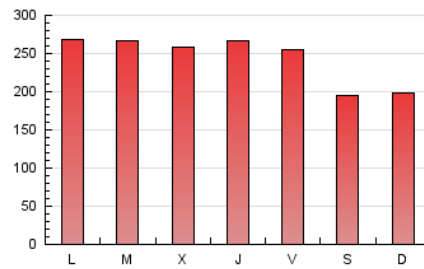

1. Cifras totales y promedios (Nacional)

MES - AÑO	NAVEGADORES UNICOS	VISITAS	PAGINAS
Agosto - 2024	381.543	527.809	755.396
PROMEDIO DIARIO	15.363	16.807	24.368
PROMEDIO LUNES-VIERNES	16.054	17.591	26.295
PROMEDIO SABADO-DOMINGO	13.677	14.890	19.657
PAGINAS / VISITAS	1,45		
DURACION MEDIA VISITAS	0:02:52		
TIEMPO INTERACCIÓN MEDIO	0:00:55		

2. Secciones (Nacional)

	PAGINAS	%
HOME	103.463	13.70 %
RESTO	651.933	86.30 %

3. Por día del mes (Nacional)

Día	N. únicos	Visitas	Páginas	Día	N. únicos	Visitas	Páginas	Día	N. únicos	Visitas	Páginas
1	17.038	18.315	28.585	11	14.712	15.916	20.395	21	15.320	16.858	25.640
2	15.215	16.510	26.002	12	16.529	17.757	26.841	22	16.095	17.387	25.618
3	12.833	14.247	18.947	13	16.774	18.432	27.799	23	14.745	16.180	23.350
4	11.712	13.056	16.419	14	16.279	18.174	27.225	24	12.887	13.918	19.304
5	15.659	17.091	24.944	15	21.902	23.200	28.856	25	14.231	15.632	21.170
6	13.753	14.995	22.546	16	17.637	19.582	26.736	26	15.377	16.444	26.839
7	15.419	17.223	25.721	17	13.889	14.653	19.124	27	15.427	17.122	27.281
8	15.895	17.368	26.397	18	14.767	15.889	21.676	28	14.252	15.971	24.971
9	15.426	16.809	25.309	19	17.788	19.552	29.013	29	14.028	15.765	23.880
10	13.652	15.067	18.671	20	17.042	19.133	29.216	30	15.577	17.136	25.714
								31	14.407	15.635	21.207

4. Gráficas (Nacional)

4.1 Por día de la semana (promedio)

N. únicos / Visitas (x 100)

Páginas (x 100)

4.2 Por franja horaria (promedio)

Visitas_ (x 1000)

Páginas (x 1000)

4.3 Por meses