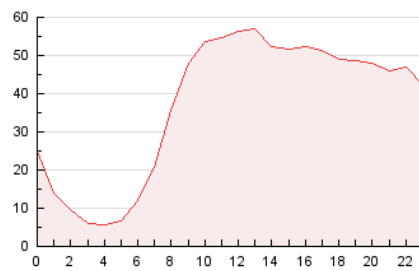

2. Secciones (Nacional)

	PAGINAS	%
HOME	137.729	15.41 %
RESTO	756.267	84.59 %

3. Por día del mes (Nacional)

Día	N. únicos	Visitas	Páginas	Día	N. únicos	Visitas	Páginas	Día	N. únicos	Visitas	Páginas
1	17.835	20.061	31.596	11	21.550	23.416	35.932	21	14.221	16.077	29.376
2	14.693	16.292	28.414	12	12.889	13.871	20.564	22	14.960	16.560	28.900
3	14.121	15.709	26.280	13	13.502	14.846	21.180	23	15.204	16.956	28.840
4	13.884	15.596	26.332	14	14.879	16.896	31.441	24	29.618	30.948	43.997
5	13.903	15.394	21.179	15	13.728	15.335	29.582	25	20.968	23.379	33.797
6	15.267	16.704	24.817	16	13.904	15.680	28.750	26	13.755	15.269	21.519
7	14.088	15.693	29.091	17	18.433	20.416	33.168	27	15.230	16.450	23.770
8	16.244	18.205	31.730	18	13.306	14.902	24.934	28	21.996	24.296	40.223
9	14.980	16.271	29.201	19	12.908	14.521	18.912	29	18.941	20.488	34.538
10	16.036	17.887	29.122	20	12.789	14.046	19.285	30	20.120	22.898	38.004
								31	15.076	17.541	29.522

4. Gráficas (Nacional)

4.1 Por día de la semana (promedio)

N. únicos / Visitas (x 100)

Páginas (x 100)

4.2 Por franja horaria (promedio)

Visitas_ (x 1000)

Páginas (x 1000)

4.3 Por meses

N. únicos / Visitas (x 1000)

Páginas (x 1000)

5. Observaciones

Este Medio Electrónico de Comunicación ha sido medido por la herramienta Google Analytics de Google (GA4).

6. Definiciones básicas (Para más información ver Normas Técnicas para el Control de los Medios Electrónicos de Comunicación)