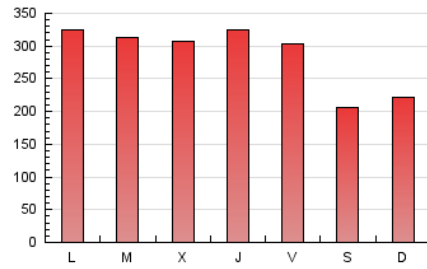

1. Cifras totales y promedios (Nacional)

MES - AÑO	NAVEGADORES UNICOS	VISITAS	PAGINAS
Octubre - 2024	388.082	558.799	893.996
PROMEDIO DIARIO	16.098	17.826	28.839
PROMEDIO LUNES-VIERNES	16.904	18.761	31.425
PROMEDIO SABADO-DOMINGO	13.780	15.138	21.403
PAGINAS / VISITAS	1,62		
DURACION MEDIA VISITAS	0:03:51		
TIEMPO INTERACCIÓN MEDIO	0:01:07		

2. Secciones (Nacional)

	PAGINAS	%
HOME	137.729	15.41 %
RESTO	756.267	84.59 %

3. Por día del mes (Nacional)

Día	N. únicos	Visitas	Páginas	Día	N. únicos	Visitas	Páginas	Día	N. únicos	Visitas	Páginas
1	17.835	20.061	31.596	11	21.550	23.416	35.932	21	14.221	16.077	29.376
2	14.693	16.292	28.414	12	12.889	13.871	20.564	22	14.960	16.560	28.900
3	14.121	15.709	26.280	13	13.502	14.846	21.180	23	15.204	16.956	28.840
4	13.884	15.596	26.332	14	14.879	16.896	31.441	24	29.618	30.948	43.997
5	13.903	15.394	21.179	15	13.728	15.335	29.582	25	20.968	23.379	33.797
6	15.267	16.704	24.817	16	13.904	15.680	28.750	26	13.755	15.269	21.519
7	14.088	15.693	29.091	17	18.433	20.416	33.168	27	15.230	16.450	23.770
8	16.244	18.205	31.730	18	13.306	14.902	24.934	28	21.996	24.296	40.223
9	14.980	16.271	29.201	19	12.908	14.521	18.912	29	18.941	20.488	34.538
10	16.036	17.887	29.122	20	12.789	14.046	19.285	30	20.120	22.898	38.004
								31	15.076	17.541	29.522

4. Gráficas (Nacional)

4.1 Por día de la semana (promedio)

N. únicos / Visitas (x 100)

Páginas (x 100)

4.2 Por franja horaria (promedio)

Visitas_ (x 1000)

Páginas (x 1000)

4.3 Por meses