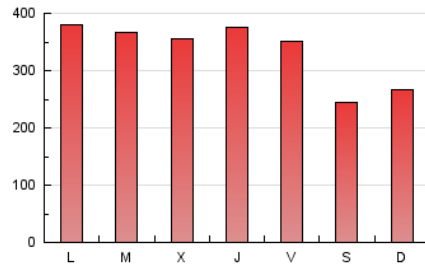

1. Cifras totales y promedios (Nacional e Internacional)

MES - AÑO	NAVEGADORES UNICOS	VISITAS	PAGINAS
Octubre - 2024	474.744	659.336	1.046.579
PROMEDIO DIARIO	19.418	21.394	33.761
PROMEDIO LUNES-VIERNES	20.400	22.517	36.622
PROMEDIO SABADO-DOMINGO	16.594	18.166	25.535
PAGINAS / VISITAS	1,58		
DURACION MEDIA VISITAS	0:03:43		
TIEMPO INTERACCIÓN MEDIO	0:01:05		

2. Secciones (Nacional e Internacional)

	PAGINAS	%
HOME	149.279	14.26 %
RESTO	897.300	85.74 %

3. Por día del mes (Nacional e Internacional)

Día	N. únicos	Visitas	Páginas	Día	N. únicos	Visitas	Páginas	Día	N. únicos	Visitas	Páginas
1	22.031	24.561	37.787	11	24.710	26.757	40.481	21	18.358	20.366	34.963
2	18.027	19.939	33.268	12	15.847	17.056	24.328	22	19.056	20.975	34.684
3	17.461	19.311	31.112	13	16.360	17.898	27.413	23	18.484	20.564	33.623
4	17.230	19.181	31.112	14	18.129	20.503	36.506	24	33.688	34.845	49.633
5	16.692	18.150	25.212	15	17.277	19.036	35.163	25	24.592	27.259	39.321
6	18.281	19.872	28.782	16	16.909	19.270	33.863	26	16.419	18.195	25.231
7	17.543	19.259	34.905	17	21.733	23.694	38.235	27	17.938	19.606	27.624
8	19.467	21.698	36.388	18	16.394	18.330	29.670	28	25.814	28.251	45.977
9	18.180	19.919	33.840	19	15.691	17.301	22.578	29	22.686	24.990	39.790
10	19.196	21.151	33.867	20	15.521	17.250	23.113	30	23.824	27.000	43.624
								31	18.417	21.042	34.486

4. Gráficas (Nacional e Internacional)

4.1 Por día de la semana (promedio)

N. únicos / Visitas (x 100)

Páginas (x 100)

4.2 Por franja horaria (promedio)

Visitas_ (x 1000)

Páginas (x 1000)

4.3 Por meses