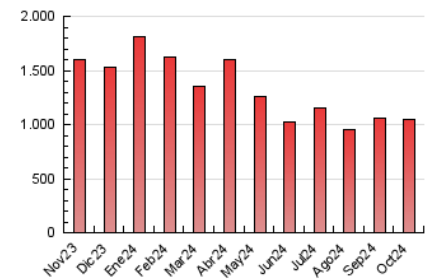

Páginas (x 1000)