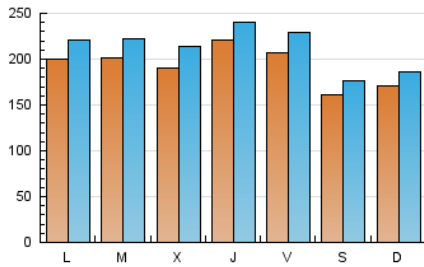

1. Cifras totales y promedios (Nacional e Internacional)

MES - AÑO	NAVEGADORES UNICOS	VISITAS	PAGINAS
Octubre - 2024	474.744	659.336	1.046.579
PROMEDIO DIARIO	19.418	21.394	33.761
PROMEDIO LUNES-VIERNES	20.400	22.517	36.622
PROMEDIO SABADO-DOMINGO	16.594	18.166	25.535
PAGINAS / VISITAS	1,58		
DURACION MEDIA VISITAS	0:03:43		
TIEMPO INTERACCIÓN MEDIO	0:01:05		

2. Secciones (Nacional e Internacional)

	PAGINAS	%
HOME	149.279	14.26 %
RESTO	897.300	85.74 %

3. Por día del mes (Nacional e Internacional)

Día	N. únicos	Visitas	Páginas	Día	N. únicos	Visitas	Páginas	Día	N. únicos	Visitas	Páginas
1	22.031	24.561	37.787	11	24.710	26.757	40.481	21	18.358	20.366	34.963
2	18.027	19.939	33.268	12	15.847	17.056	24.328	22	19.056	20.975	34.684
3	17.461	19.311	31.112	13	16.360	17.898	27.413	23	18.484	20.564	33.623
4	17.230	19.181	31.112	14	18.129	20.503	36.506	24	33.688	34.845	49.633
5	16.692	18.150	25.212	15	17.277	19.036	35.163	25	24.592	27.259	39.321
6	18.281	19.872	28.782	16	16.909	19.270	33.863	26	16.419	18.195	25.231
7	17.543	19.259	34.905	17	21.733	23.694	38.235	27	17.938	19.606	27.624
8	19.467	21.698	36.388	18	16.394	18.330	29.670	28	25.814	28.251	45.977
9	18.180	19.919	33.840	19	15.691	17.301	22.578	29	22.686	24.990	39.790
10	19.196	21.151	33.867	20	15.521	17.250	23.113	30	23.824	27.000	43.624
								31	18.417	21.042	34.486

4. Gráficas (Nacional e Internacional)

4.1 Por día de la semana (promedio)

N. únicos / Visitas (x 100)

Páginas (x 100)

4.2 Por franja horaria (promedio)

Visitas_ (x 1000)

Páginas (x 1000)

4.3 Por meses