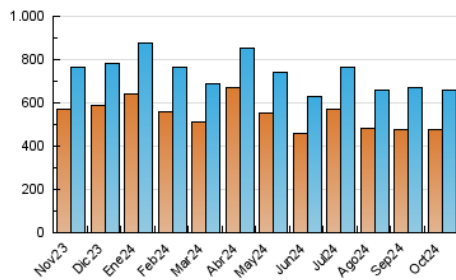

4.3 Por meses

N. únicos / Visitas (x 1000)