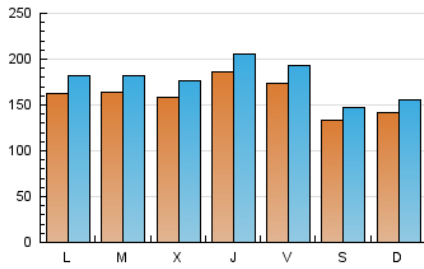

1. Cifras totales y promedios (Nacional)

MES - AÑO	NAVEGADORES UNICOS	VISITAS	PAGINAS
Octubre - 2024	388.082	558.799	893.996
PROMEDIO DIARIO	16.098	17.826	28.839
PROMEDIO LUNES-VIERNES	16.904	18.761	31.425
PROMEDIO SABADO-DOMINGO	13.780	15.138	21.403
PAGINAS / VISITAS	1,62		
DURACION MEDIA VISITAS	0:03:51		
TIEMPO INTERACCIÓN MEDIO	0:01:07		

2. Secciones (Nacional)

	PAGINAS	%
HOME	137.729	15.41 %
RESTO	756.267	84.59 %

3. Por día del mes (Nacional)

Día	N. únicos	Visitas	Páginas	Día	N. únicos	Visitas	Páginas	Día	N. únicos	Visitas	Páginas
1	17.835	20.061	31.596	11	21.550	23.416	35.932	21	14.221	16.077	29.376
2	14.693	16.292	28.414	12	12.889	13.871	20.564	22	14.960	16.560	28.900
3	14.121	15.709	26.280	13	13.502	14.846	21.180	23	15.204	16.956	28.840
4	13.884	15.596	26.332	14	14.879	16.896	31.441	24	29.618	30.948	43.997
5	13.903	15.394	21.179	15	13.728	15.335	29.582	25	20.968	23.379	33.797
6	15.267	16.704	24.817	16	13.904	15.680	28.750	26	13.755	15.269	21.519
7	14.088	15.693	29.091	17	18.433	20.416	33.168	27	15.230	16.450	23.770
8	16.244	18.205	31.730	18	13.306	14.902	24.934	28	21.996	24.296	40.223
9	14.980	16.271	29.201	19	12.908	14.521	18.912	29	18.941	20.488	34.538
10	16.036	17.887	29.122	20	12.789	14.046	19.285	30	20.120	22.898	38.004
								31	15.076	17.541	29.522

4. Gráficas (Nacional)

4.1 Por día de la semana (promedio)

N. únicos / Visitas (x 100)

Páginas (x 100)

4.2 Por franja horaria (promedio)

Visitas_ (x 1000)

Páginas (x 1000)

4.3 Por meses