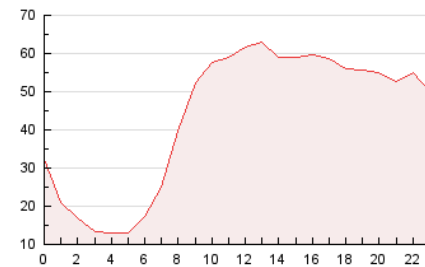

2. Secciones (Nacional e Internacional)

	PAGINAS	%
HOME	149.279	14.26 %
RESTO	897.300	85.74 %

3. Por día del mes (Nacional e Internacional)

Día	N. únicos	Visitas	Páginas	Día	N. únicos	Visitas	Páginas	Día	N. únicos	Visitas	Páginas
1	22.031	24.561	37.787	11	24.710	26.757	40.481	21	18.358	20.366	34.963
2	18.027	19.939	33.268	12	15.847	17.056	24.328	22	19.056	20.975	34.684
3	17.461	19.311	31.112	13	16.360	17.898	27.413	23	18.484	20.564	33.623
4	17.230	19.181	31.112	14	18.129	20.503	36.506	24	33.688	34.845	49.633
5	16.692	18.150	25.212	15	17.277	19.036	35.163	25	24.592	27.259	39.321
6	18.281	19.872	28.782	16	16.909	19.270	33.863	26	16.419	18.195	25.231
7	17.543	19.259	34.905	17	21.733	23.694	38.235	27	17.938	19.606	27.624
8	19.467	21.698	36.388	18	16.394	18.330	29.670	28	25.814	28.251	45.977
9	18.180	19.919	33.840	19	15.691	17.301	22.578	29	22.686	24.990	39.790
10	19.196	21.151	33.867	20	15.521	17.250	23.113	30	23.824	27.000	43.624
								31	18.417	21.042	34.486

4. Gráficas (Nacional e Internacional)

4.1 Por día de la semana (promedio)

N. únicos / Visitas (x 100)

Páginas (x 100)

4.2 Por franja horaria (promedio)

Visitas_ (x 1000)

Páginas (x 1000)

4.3 Por meses