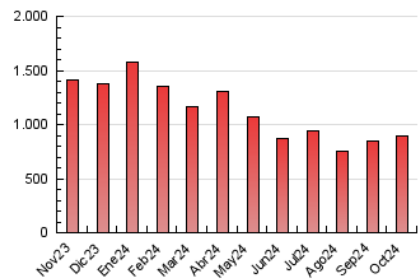

1. Cifras totales y promedios (Nacional)

MES - AÑO	NAVEGADORES UNICOS	VISITAS	PAGINAS
Octubre - 2024	388.082	558.799	893.996
PROMEDIO DIARIO	16.098	17.826	28.839
PROMEDIO LUNES-VIERNES	16.904	18.761	31.425
PROMEDIO SABADO-DOMINGO	13.780	15.138	21.403
PAGINAS / VISITAS	1,62		
DURACION MEDIA VISITAS	0:03:51		
TIEMPO INTERACCIÓN MEDIO	0:01:07		

2. Secciones (Nacional)

	PAGINAS	%
HOME	137.729	15.41 %
RESTO	756.267	84.59 %

3. Por día del mes (Nacional)

Día	N. únicos	Visitas	Páginas	Día	N. únicos	Visitas	Páginas	Día	N. únicos	Visitas	Páginas
1	17.835	20.061	31.596	11	21.550	23.416	35.932	21	14.221	16.077	29.376
2	14.693	16.292	28.414	12	12.889	13.871	20.564	22	14.960	16.560	28.900
3	14.121	15.709	26.280	13	13.502	14.846	21.180	23	15.204	16.956	28.840
4	13.884	15.596	26.332	14	14.879	16.896	31.441	24	29.618	30.948	43.997
5	13.903	15.394	21.179	15	13.728	15.335	29.582	25	20.968	23.379	33.797
6	15.267	16.704	24.817	16	13.904	15.680	28.750	26	13.755	15.269	21.519
7	14.088	15.693	29.091	17	18.433	20.416	33.168	27	15.230	16.450	23.770
8	16.244	18.205	31.730	18	13.306	14.902	24.934	28	21.996	24.296	40.223
9	14.980	16.271	29.201	19	12.908	14.521	18.912	29	18.941	20.488	34.538
10	16.036	17.887	29.122	20	12.789	14.046	19.285	30	20.120	22.898	38.004
								31	15.076	17.541	29.522

4. Gráficas (Nacional)

4.1 Por día de la semana (promedio)

N. únicos / Visitas (x 100)

Páginas (x 100)

4.2 Por franja horaria (promedio)

Visitas_ (x 1000)

Páginas (x 1000)

4.3 Por meses

N. únicos / Visitas (x 1000)

Páginas (x 1000)

5. Observaciones

Este Medio Electrónico de Comunicación ha sido medido por la herramienta Google Analytics de Google (GA4).

6. Definiciones básicas (Para más información ver Normas Técnicas para el Control de los Medios Electrónicos de Comunicación)