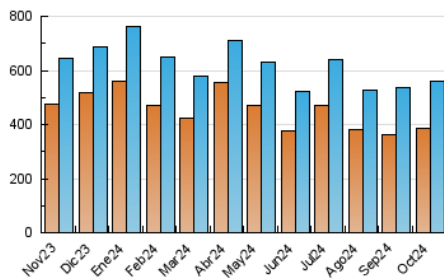

1. Cifras totales y promedios (Nacional)

MES - AÑO	NAVEGADORES UNICOS	VISITAS	PAGINAS
Octubre - 2024	388.082	558.799	893.996
PROMEDIO DIARIO	16.098	17.826	28.839
PROMEDIO LUNES-VIERNES	16.904	18.761	31.425
PROMEDIO SABADO-DOMINGO	13.780	15.138	21.403
PAGINAS / VISITAS	1,62		
DURACION MEDIA VISITAS	0:03:51		
TIEMPO INTERACCIÓN MEDIO	0:01:07		

2. Secciones (Nacional)

	PAGINAS	%
HOME	137.729	15.41 %
RESTO	756.267	84.59 %

3. Por día del mes (Nacional)

Día	N. únicos	Visitas	Páginas	Día	N. únicos	Visitas	Páginas	Día	N. únicos	Visitas	Páginas
1	17.835	20.061	31.596	11	21.550	23.416	35.932	21	14.221	16.077	29.376
2	14.693	16.292	28.414	12	12.889	13.871	20.564	22	14.960	16.560	28.900
3	14.121	15.709	26.280	13	13.502	14.846	21.180	23	15.204	16.956	28.840
4	13.884	15.596	26.332	14	14.879	16.896	31.441	24	29.618	30.948	43.997
5	13.903	15.394	21.179	15	13.728	15.335	29.582	25	20.968	23.379	33.797
6	15.267	16.704	24.817	16	13.904	15.680	28.750	26	13.755	15.269	21.519
7	14.088	15.693	29.091	17	18.433	20.416	33.168	27	15.230	16.450	23.770
8	16.244	18.205	31.730	18	13.306	14.902	24.934	28	21.996	24.296	40.223
9	14.980	16.271	29.201	19	12.908	14.521	18.912	29	18.941	20.488	34.538
10	16.036	17.887	29.122	20	12.789	14.046	19.285	30	20.120	22.898	38.004
								31	15.076	17.541	29.522

4. Gráficas (Nacional)

4.1 Por día de la semana (promedio)

N. únicos / Visitas (x 100)

Páginas (x 100)

4.2 Por franja horaria (promedio)

Visitas_ (x 1000)

Páginas (x 1000)

4.3 Por meses

N. únicos / Visitas (x 1000)

Páginas (x 1000)

5. Observaciones

Este Medio Electrónico de Comunicación ha sido medido por la herramienta Google Analytics de Google (GA4).

6. Definiciones básicas (Para más información ver Normas Técnicas para el Control de los Medios Electrónicos de Comunicación)