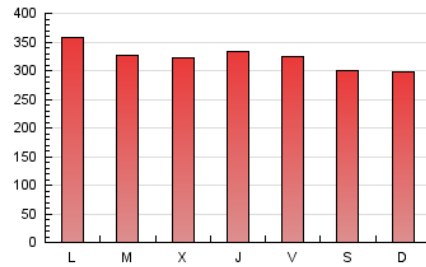

1. Cifras totales y promedios (Nacional e Internacional)

MES - AÑO	NAVEGADORES UNICOS	VISITAS	PAGINAS
Diciembre - 2024	467.640	630.259	1.002.708
PROMEDIO DIARIO	18.413	21.038	32.345
PROMEDIO LUNES-VIERNES	18.152	20.873	33.355
PROMEDIO SABADO-DOMINGO	19.051	21.440	29.877
PAGINAS / VISITAS	1,54		
DURACION MEDIA VISITAS	0:03:13		
TIEMPO INTERACCIÓN MEDIO	0:00:49		

2. Secciones (Nacional e Internacional)

	PAGINAS	%
HOME	132.440	13.21 %
RESTO	870.268	86.79 %

3. Por día del mes (Nacional e Internacional)

Día	N. únicos	Visitas	Páginas	Día	N. únicos	Visitas	Páginas	Día	N. únicos	Visitas	Páginas
1	17.956	20.182	28.719	11	19.103	22.547	35.958	21	21.963	24.426	32.524
2	20.524	24.045	40.825	12	17.684	20.660	36.913	22	19.766	22.473	30.515
3	18.644	21.278	36.736	13	18.631	21.048	35.582	23	17.146	20.391	28.650
4	17.901	20.624	36.336	14	16.009	18.117	25.717	24	13.949	15.611	21.617
5	18.070	20.928	33.874	15	16.345	18.991	27.379	25	15.015	17.018	21.415
6	17.096	19.439	29.523	16	17.912	20.127	35.520	26	16.744	19.357	29.020
7	17.955	20.495	30.138	17	17.901	20.809	35.729	27	19.250	21.504	30.940
8	17.060	19.195	29.917	18	17.451	20.554	35.167	28	21.491	23.763	31.639
9	20.058	22.488	38.422	19	16.942	19.998	33.963	29	22.917	25.320	32.345
10	23.456	26.915	43.075	20	17.564	20.342	33.462	30	21.410	24.679	35.102
								31	16.893	18.850	25.986

4. Gráficas (Nacional e Internacional)

4.1 Por día de la semana (promedio)

N. únicos / Visitas (x 100)

Páginas (x 100)

4.2 Por franja horaria (promedio)

Visitas_ (x 1000)

Páginas (x 1000)

4.3 Por meses