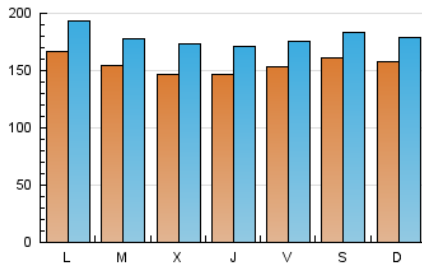

1. Cifras totales y promedios (Nacional)

MES - AÑO	NAVEGADORES UNICOS	VISITAS	PAGINAS
Diciembre - 2024	389.246	540.926	873.152
PROMEDIO DIARIO	15.568	17.946	28.166
PROMEDIO LUNES-VIERNES	15.431	17.886	29.412
PROMEDIO SABADO-DOMINGO	15.902	18.091	25.120
PAGINAS / VISITAS	1,57		
DURACION MEDIA VISITAS	0:03:21		
TIEMPO INTERACCIÓN MEDIO	0:00:50		

2. Secciones (Nacional)

	PAGINAS	%
HOME	122.740	14.06 %
RESTO	750.412	85.94 %

3. Por día del mes (Nacional)

Día	N. únicos	Visitas	Páginas	Día	N. únicos	Visitas	Páginas	Día	N. únicos	Visitas	Páginas
1	15.264	17.320	24.956	11	16.345	19.639	31.979	21	16.281	18.551	25.491
2	17.551	20.563	36.117	12	15.089	17.438	32.849	22	15.048	17.587	24.827
3	15.616	18.006	32.018	13	15.852	18.076	31.326	23	14.716	17.670	24.953
4	15.143	17.632	31.962	14	13.817	15.764	22.628	24	11.602	13.251	18.372
5	15.324	17.637	29.781	15	13.614	15.944	23.552	25	12.649	14.521	18.506
6	14.821	16.870	25.534	16	15.247	17.533	31.579	26	13.918	16.195	25.482
7	15.572	18.127	24.270	17	15.233	17.810	31.552	27	16.410	18.416	27.357
8	14.486	16.307	23.731	18	14.709	17.514	31.220	28	18.719	20.802	27.967
9	17.352	19.797	34.660	19	14.218	17.022	30.108	29	20.321	22.416	28.660
10	20.690	23.783	39.148	20	14.374	16.874	28.979	30	18.452	21.099	31.069
								31	14.161	16.155	22.519

4. Gráficas (Nacional)

4.1 Por día de la semana (promedio)

N. únicos / Visitas (x 100)

Páginas (x 100)

4.2 Por franja horaria (promedio)

Visitas_ (x 1000)

Páginas (x 1000)

4.3 Por meses