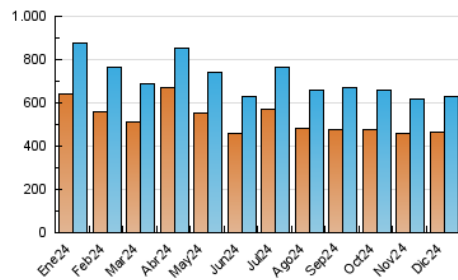

4.3 Por meses

N. únicos / Visitas (x 1000)