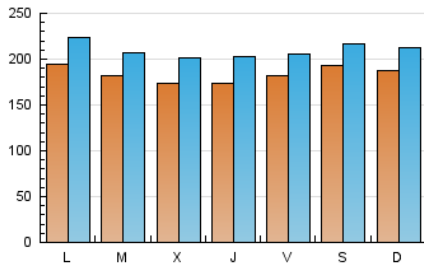

1. Cifras totales y promedios (Nacional e Internacional)

MES - AÑO	NAVEGADORES UNICOS	VISITAS	PAGINAS
Diciembre - 2024	467.640	630.259	1.002.708
PROMEDIO DIARIO	18.413	21.038	32.345
PROMEDIO LUNES-VIERNES	18.152	20.873	33.355
PROMEDIO SABADO-DOMINGO	19.051	21.440	29.877
PAGINAS / VISITAS	1,54		
DURACION MEDIA VISITAS	0:03:13		
TIEMPO INTERACCIÓN MEDIO	0:00:49		

2. Secciones (Nacional e Internacional)

	PAGINAS	%
HOME	132.440	13.21 %
RESTO	870.268	86.79 %

3. Por día del mes (Nacional e Internacional)

Día	N. únicos	Visitas	Páginas	Día	N. únicos	Visitas	Páginas	Día	N. únicos	Visitas	Páginas
1	17.956	20.182	28.719	11	19.103	22.547	35.958	21	21.963	24.426	32.524
2	20.524	24.045	40.825	12	17.684	20.660	36.913	22	19.766	22.473	30.515
3	18.644	21.278	36.736	13	18.631	21.048	35.582	23	17.146	20.391	28.650
4	17.901	20.624	36.336	14	16.009	18.117	25.717	24	13.949	15.611	21.617
5	18.070	20.928	33.874	15	16.345	18.991	27.379	25	15.015	17.018	21.415
6	17.096	19.439	29.523	16	17.912	20.127	35.520	26	16.744	19.357	29.020
7	17.955	20.495	30.138	17	17.901	20.809	35.729	27	19.250	21.504	30.940
8	17.060	19.195	29.917	18	17.451	20.554	35.167	28	21.491	23.763	31.639
9	20.058	22.488	38.422	19	16.942	19.998	33.963	29	22.917	25.320	32.345
10	23.456	26.915	43.075	20	17.564	20.342	33.462	30	21.410	24.679	35.102
								31	16.893	18.850	25.986

4. Gráficas (Nacional e Internacional)

4.1 Por día de la semana (promedio)

N. únicos / Visitas (x 100)

Páginas (x 100)

4.2 Por franja horaria (promedio)

Visitas_ (x 1000)

Páginas (x 1000)

4.3 Por meses