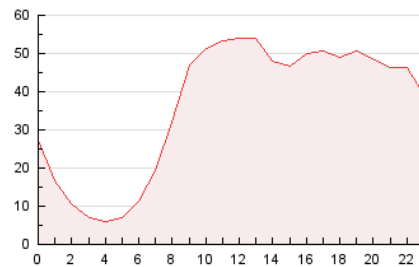

2. Secciones (Nacional)

	PAGINAS	%
HOME	122.740	14.06 %
RESTO	750.412	85.94 %

3. Por día del mes (Nacional)

Día	N. únicos	Visitas	Páginas	Día	N. únicos	Visitas	Páginas	Día	N. únicos	Visitas	Páginas
1	15.264	17.320	24.956	11	16.345	19.639	31.979	21	16.281	18.551	25.491
2	17.551	20.563	36.117	12	15.089	17.438	32.849	22	15.048	17.587	24.827
3	15.616	18.006	32.018	13	15.852	18.076	31.326	23	14.716	17.670	24.953
4	15.143	17.632	31.962	14	13.817	15.764	22.628	24	11.602	13.251	18.372
5	15.324	17.637	29.781	15	13.614	15.944	23.552	25	12.649	14.521	18.506
6	14.821	16.870	25.534	16	15.247	17.533	31.579	26	13.918	16.195	25.482
7	15.572	18.127	24.270	17	15.233	17.810	31.552	27	16.410	18.416	27.357
8	14.486	16.307	23.731	18	14.709	17.514	31.220	28	18.719	20.802	27.967
9	17.352	19.797	34.660	19	14.218	17.022	30.108	29	20.321	22.416	28.660
10	20.690	23.783	39.148	20	14.374	16.874	28.979	30	18.452	21.099	31.069
								31	14.161	16.155	22.519

4. Gráficas (Nacional)

4.1 Por día de la semana (promedio)

N. únicos / Visitas (x 100)

Páginas (x 100)

4.2 Por franja horaria (promedio)

Visitas_ (x 1000)

Páginas (x 1000)

4.3 Por meses