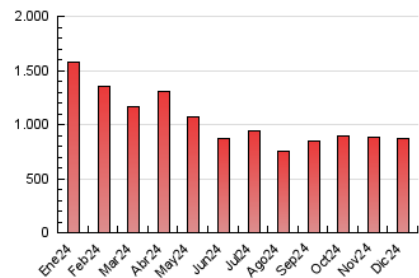

1. Cifras totales y promedios (Nacional)

MES - AÑO	NAVEGADORES UNICOS	VISITAS	PAGINAS
Diciembre - 2024	389.246	540.926	873.152
PROMEDIO DIARIO	15.568	17.946	28.166
PROMEDIO LUNES-VIERNES	15.431	17.886	29.412
PROMEDIO SABADO-DOMINGO	15.902	18.091	25.120
PAGINAS / VISITAS	1,57		
DURACION MEDIA VISITAS	0:03:21		
TIEMPO INTERACCIÓN MEDIO	0:00:50		

2. Secciones (Nacional)

	PAGINAS	%
HOME	122.740	14.06 %
RESTO	750.412	85.94 %

3. Por día del mes (Nacional)

Día	N. únicos	Visitas	Páginas	Día	N. únicos	Visitas	Páginas	Día	N. únicos	Visitas	Páginas
1	15.264	17.320	24.956	11	16.345	19.639	31.979	21	16.281	18.551	25.491
2	17.551	20.563	36.117	12	15.089	17.438	32.849	22	15.048	17.587	24.827
3	15.616	18.006	32.018	13	15.852	18.076	31.326	23	14.716	17.670	24.953
4	15.143	17.632	31.962	14	13.817	15.764	22.628	24	11.602	13.251	18.372
5	15.324	17.637	29.781	15	13.614	15.944	23.552	25	12.649	14.521	18.506
6	14.821	16.870	25.534	16	15.247	17.533	31.579	26	13.918	16.195	25.482
7	15.572	18.127	24.270	17	15.233	17.810	31.552	27	16.410	18.416	27.357
8	14.486	16.307	23.731	18	14.709	17.514	31.220	28	18.719	20.802	27.967
9	17.352	19.797	34.660	19	14.218	17.022	30.108	29	20.321	22.416	28.660
10	20.690	23.783	39.148	20	14.374	16.874	28.979	30	18.452	21.099	31.069
								31	14.161	16.155	22.519

4. Gráficas (Nacional)

4.1 Por día de la semana (promedio)

N. únicos / Visitas (x 100)

Páginas (x 100)

4.2 Por franja horaria (promedio)

Visitas_ (x 1000)

Páginas (x 1000)

4.3 Por meses

N. únicos / Visitas (x 1000)

Páginas (x 1000)

5. Observaciones

Este Medio Electrónico de Comunicación ha sido medido por la herramienta Google Analytics de Google (GA4).

6. Definiciones básicas (Para más información ver Normas Técnicas para el Control de los Medios Electrónicos de Comunicación)