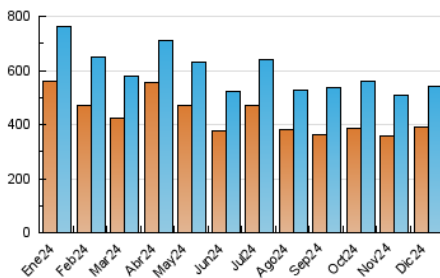

2. Secciones (Nacional)

	PAGINAS	%
HOME	122.740	14.06 %
RESTO	750.412	85.94 %

3. Por día del mes (Nacional)

Día	N. únicos	Visitas	Páginas	Día	N. únicos	Visitas	Páginas	Día	N. únicos	Visitas	Páginas
1	15.264	17.320	24.956	11	16.345	19.639	31.979	21	16.281	18.551	25.491
2	17.551	20.563	36.117	12	15.089	17.438	32.849	22	15.048	17.587	24.827
3	15.616	18.006	32.018	13	15.852	18.076	31.326	23	14.716	17.670	24.953
4	15.143	17.632	31.962	14	13.817	15.764	22.628	24	11.602	13.251	18.372
5	15.324	17.637	29.781	15	13.614	15.944	23.552	25	12.649	14.521	18.506
6	14.821	16.870	25.534	16	15.247	17.533	31.579	26	13.918	16.195	25.482
7	15.572	18.127	24.270	17	15.233	17.810	31.552	27	16.410	18.416	27.357
8	14.486	16.307	23.731	18	14.709	17.514	31.220	28	18.719	20.802	27.967
9	17.352	19.797	34.660	19	14.218	17.022	30.108	29	20.321	22.416	28.660
10	20.690	23.783	39.148	20	14.374	16.874	28.979	30	18.452	21.099	31.069
								31	14.161	16.155	22.519

4. Gráficas (Nacional)

4.1 Por día de la semana (promedio)

N. únicos / Visitas (x 100)

Páginas (x 100)

4.2 Por franja horaria (promedio)

Visitas_ (x 1000)

Páginas (x 1000)

4.3 Por meses

N. únicos / Visitas (x 1000)

Páginas (x 1000)

5. Observaciones

Este Medio Electrónico de Comunicación ha sido medido por la herramienta Google Analytics de Google (GA4).

6. Definiciones básicas (Para más información ver Normas Técnicas para el Control de los Medios Electrónicos de Comunicación)

Visita:

Una secuencia ininterrumpida de páginas servidas a un usuario válido. Si dicho usuario no realiza peticiones de páginas en un periodo de tiempo (30 min) la siguiente petición constituirá el inicio de una nueva visita.