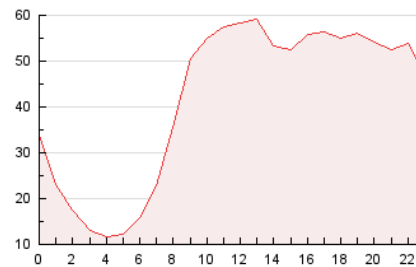

2. Secciones (Nacional e Internacional)

	PAGINAS	%
HOME	132.440	13.21 %
RESTO	870.268	86.79 %

3. Por día del mes (Nacional e Internacional)

Día	N. únicos	Visitas	Páginas	Día	N. únicos	Visitas	Páginas	Día	N. únicos	Visitas	Páginas
1	17.956	20.182	28.719	11	19.103	22.547	35.958	21	21.963	24.426	32.524
2	20.524	24.045	40.825	12	17.684	20.660	36.913	22	19.766	22.473	30.515
3	18.644	21.278	36.736	13	18.631	21.048	35.582	23	17.146	20.391	28.650
4	17.901	20.624	36.336	14	16.009	18.117	25.717	24	13.949	15.611	21.617
5	18.070	20.928	33.874	15	16.345	18.991	27.379	25	15.015	17.018	21.415
6	17.096	19.439	29.523	16	17.912	20.127	35.520	26	16.744	19.357	29.020
7	17.955	20.495	30.138	17	17.901	20.809	35.729	27	19.250	21.504	30.940
8	17.060	19.195	29.917	18	17.451	20.554	35.167	28	21.491	23.763	31.639
9	20.058	22.488	38.422	19	16.942	19.998	33.963	29	22.917	25.320	32.345
10	23.456	26.915	43.075	20	17.564	20.342	33.462	30	21.410	24.679	35.102
								31	16.893	18.850	25.986

4. Gráficas (Nacional e Internacional)

4.1 Por día de la semana (promedio)

N. únicos / Visitas (x 100)

Páginas (x 100)

4.2 Por franja horaria (promedio)

Visitas_ (x 1000)

Páginas (x 1000)

4.3 Por meses