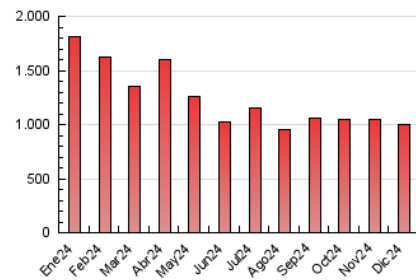

Páginas (x 1000)