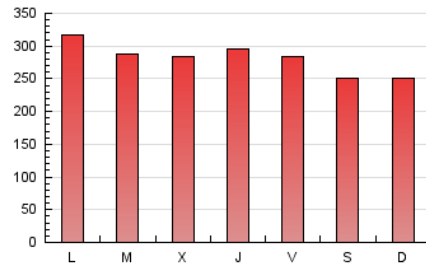

1. Cifras totales y promedios (Nacional)

MES - AÑO	NAVEGADORES UNICOS	VISITAS	PAGINAS
Diciembre - 2024	389.246	540.926	873.152
PROMEDIO DIARIO	15.568	17.946	28.166
PROMEDIO LUNES-VIERNES	15.431	17.886	29.412
PROMEDIO SABADO-DOMINGO	15.902	18.091	25.120
PAGINAS / VISITAS	1,57		
DURACION MEDIA VISITAS	0:03:21		
TIEMPO INTERACCIÓN MEDIO	0:00:50		

2. Secciones (Nacional)

	PAGINAS	%
HOME	122.740	14.06 %
RESTO	750.412	85.94 %

3. Por día del mes (Nacional)

Día	N. únicos	Visitas	Páginas	Día	N. únicos	Visitas	Páginas	Día	N. únicos	Visitas	Páginas
1	15.264	17.320	24.956	11	16.345	19.639	31.979	21	16.281	18.551	25.491
2	17.551	20.563	36.117	12	15.089	17.438	32.849	22	15.048	17.587	24.827
3	15.616	18.006	32.018	13	15.852	18.076	31.326	23	14.716	17.670	24.953
4	15.143	17.632	31.962	14	13.817	15.764	22.628	24	11.602	13.251	18.372
5	15.324	17.637	29.781	15	13.614	15.944	23.552	25	12.649	14.521	18.506
6	14.821	16.870	25.534	16	15.247	17.533	31.579	26	13.918	16.195	25.482
7	15.572	18.127	24.270	17	15.233	17.810	31.552	27	16.410	18.416	27.357
8	14.486	16.307	23.731	18	14.709	17.514	31.220	28	18.719	20.802	27.967
9	17.352	19.797	34.660	19	14.218	17.022	30.108	29	20.321	22.416	28.660
10	20.690	23.783	39.148	20	14.374	16.874	28.979	30	18.452	21.099	31.069
								31	14.161	16.155	22.519

4. Gráficas (Nacional)

4.1 Por día de la semana (promedio)

N. únicos / Visitas (x 100)

Páginas (x 100)

4.2 Por franja horaria (promedio)

Visitas_ (x 1000)

Páginas (x 1000)

4.3 Por meses