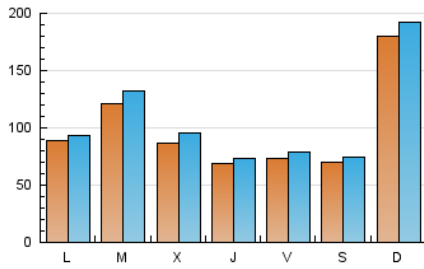

1. Cifras totales y promedios (Nacional)

MES - AÑO	NAVEGADORES UNICOS	VISITAS	PAGINAS
Julio - 2024	249.043	328.343	357.750
PROMEDIO DIARIO	9.842	10.592	11.540
PROMEDIO LUNES-VIERNES	8.932	9.633	10.810
PROMEDIO SABADO-DOMINGO	12.459	13.349	13.640
PAGINAS / VISITAS	1,09		
DURACION MEDIA VISITAS	0:01:46		
TIEMPO INTERACCIÓN MEDIO	0:01:01		

2. Secciones (Nacional)

	PAGINAS	%
HOME	23.697	6.62 %
RESTO	334.053	93.38 %

3. Por día del mes (Nacional)

Día	N. únicos	Visitas	Páginas	Día	N. únicos	Visitas	Páginas	Día	N. únicos	Visitas	Páginas
1	6.502	6.977	8.490	11	7.207	7.505	8.955	21	6.406	7.041	7.589
2	8.145	8.669	10.049	12	5.864	6.520	7.384	22	6.924	7.564	8.616
3	9.216	10.316	11.850	13	5.584	5.921	6.445	23	6.946	7.558	8.765
4	6.815	7.284	8.640	14	6.730	7.100	7.819	24	7.017	7.724	8.971
5	6.419	6.880	8.052	15	10.210	10.720	12.014	25	5.286	5.633	6.636
6	5.146	5.394	6.196	16	13.660	14.803	15.927	26	9.086	9.564	10.078
7	49.384	52.623	51.812	17	9.483	10.229	11.491	27	10.638	11.522	10.973
8	13.261	13.874	14.868	18	8.315	8.875	10.099	28	9.350	10.231	10.597
9	25.830	28.325	29.591	19	7.789	8.412	9.790	29	7.409	7.750	8.930
10	10.137	11.104	12.243	20	6.432	6.960	7.690	30	6.249	6.757	7.653
								31	7.661	8.508	9.537

4. Gráficas (Nacional)

4.1 Por día de la semana (promedio)

N. únicos / Visitas (x 100)

Páginas (x 100)

4.2 Por franja horaria (promedio)

Visitas_ (x 1000)

Páginas (x 1000)

4.3 Por meses