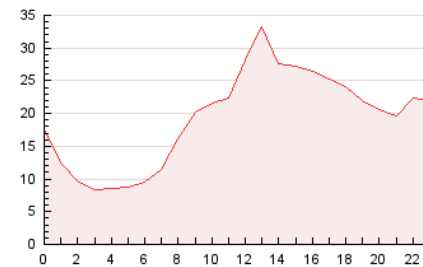

2. Secciones (Nacional e Internacional)

	PAGINAS	%
HOME	27.762	5.97 %
RESTO	437.100	94.03 %

3. Por día del mes (Nacional e Internacional)

Día	N. únicos	Visitas	Páginas	Día	N. únicos	Visitas	Páginas	Día	N. únicos	Visitas	Páginas
1	9.075	9.815	11.592	11	9.833	10.267	12.397	21	9.840	10.545	11.894
2	10.574	11.442	13.082	12	8.089	8.717	10.158	22	10.036	10.814	12.421
3	11.883	13.181	15.032	13	7.573	7.904	8.913	23	9.543	10.330	12.023
4	9.331	10.049	11.794	14	8.885	9.394	10.482	24	9.881	10.886	12.612
5	8.801	9.501	10.989	15	12.808	13.279	15.311	25	7.934	8.491	9.960
6	7.174	7.743	8.691	16	16.618	18.120	19.470	26	12.053	13.017	13.625
7	53.352	56.608	56.619	17	12.418	13.544	15.071	27	13.625	14.643	14.682
8	15.985	16.935	18.280	18	11.306	12.099	13.727	28	12.697	13.977	14.797
9	29.269	31.792	33.686	19	10.372	11.182	12.980	29	10.663	11.032	12.984
10	12.844	13.871	15.731	20	9.203	9.745	10.839	30	9.528	10.276	11.763
								31	10.594	11.743	13.257

4. Gráficas (Nacional e Internacional)

4.1 Por día de la semana (promedio)

N. únicos / Visitas (x 100)

Páginas (x 100)

4.2 Por franja horaria (promedio)

Visitas_ (x 1000)

Páginas (x 1000)

4.3 Por meses