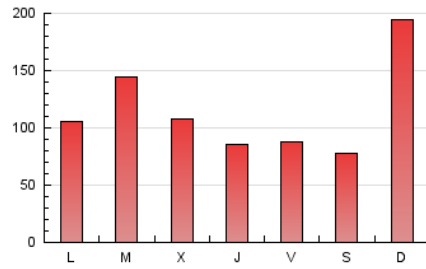

1. Cifras totales y promedios (Nacional)

MES - AÑO	NAVEGADORES UNICOS	VISITAS	PAGINAS
Julio - 2024	249.043	328.343	357.750
PROMEDIO DIARIO	9.842	10.592	11.540
PROMEDIO LUNES-VIERNES	8.932	9.633	10.810
PROMEDIO SABADO-DOMINGO	12.459	13.349	13.640
PAGINAS / VISITAS	1,09		
DURACION MEDIA VISITAS	0:01:46		
TIEMPO INTERACCIÓN MEDIO	0:01:01		

2. Secciones (Nacional)

	PAGINAS	%
HOME	23.697	6.62 %
RESTO	334.053	93.38 %

3. Por día del mes (Nacional)

Día	N. únicos	Visitas	Páginas	Día	N. únicos	Visitas	Páginas	Día	N. únicos	Visitas	Páginas
1	6.502	6.977	8.490	11	7.207	7.505	8.955	21	6.406	7.041	7.589
2	8.145	8.669	10.049	12	5.864	6.520	7.384	22	6.924	7.564	8.616
3	9.216	10.316	11.850	13	5.584	5.921	6.445	23	6.946	7.558	8.765
4	6.815	7.284	8.640	14	6.730	7.100	7.819	24	7.017	7.724	8.971
5	6.419	6.880	8.052	15	10.210	10.720	12.014	25	5.286	5.633	6.636
6	5.146	5.394	6.196	16	13.660	14.803	15.927	26	9.086	9.564	10.078
7	49.384	52.623	51.812	17	9.483	10.229	11.491	27	10.638	11.522	10.973
8	13.261	13.874	14.868	18	8.315	8.875	10.099	28	9.350	10.231	10.597
9	25.830	28.325	29.591	19	7.789	8.412	9.790	29	7.409	7.750	8.930
10	10.137	11.104	12.243	20	6.432	6.960	7.690	30	6.249	6.757	7.653
								31	7.661	8.508	9.537

4. Gráficas (Nacional)

4.1 Por día de la semana (promedio)

N. únicos / Visitas (x 100)

Páginas (x 100)

4.2 Por franja horaria (promedio)

Visitas_ (x 1000)

Páginas (x 1000)

4.3 Por meses