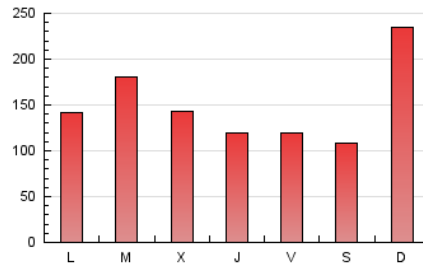

1. Cifras totales y promedios (Nacional e Internacional)

MES - AÑO	NAVEGADORES UNICOS	VISITAS	PAGINAS
Julio - 2024	319.409	420.942	464.862
PROMEDIO DIARIO	12.638	13.579	14.996
PROMEDIO LUNES-VIERNES	11.715	12.625	14.258
PROMEDIO SABADO-DOMINGO	15.294	16.320	17.115
PAGINAS / VISITAS	1,10		
DURACION MEDIA VISITAS	0:01:48		
TIEMPO INTERACCIÓN MEDIO	0:01:02		

2. Secciones (Nacional e Internacional)

	PAGINAS	%
HOME	27.762	5.97 %
RESTO	437.100	94.03 %

3. Por día del mes (Nacional e Internacional)

Día	N. únicos	Visitas	Páginas	Día	N. únicos	Visitas	Páginas	Día	N. únicos	Visitas	Páginas
1	9.075	9.815	11.592	11	9.833	10.267	12.397	21	9.840	10.545	11.894
2	10.574	11.442	13.082	12	8.089	8.717	10.158	22	10.036	10.814	12.421
3	11.883	13.181	15.032	13	7.573	7.904	8.913	23	9.543	10.330	12.023
4	9.331	10.049	11.794	14	8.885	9.394	10.482	24	9.881	10.886	12.612
5	8.801	9.501	10.989	15	12.808	13.279	15.311	25	7.934	8.491	9.960
6	7.174	7.743	8.691	16	16.618	18.120	19.470	26	12.053	13.017	13.625
7	53.352	56.608	56.619	17	12.418	13.544	15.071	27	13.625	14.643	14.682
8	15.985	16.935	18.280	18	11.306	12.099	13.727	28	12.697	13.977	14.797
9	29.269	31.792	33.686	19	10.372	11.182	12.980	29	10.663	11.032	12.984
10	12.844	13.871	15.731	20	9.203	9.745	10.839	30	9.528	10.276	11.763
								31	10.594	11.743	13.257

4. Gráficas (Nacional e Internacional)

4.1 Por día de la semana (promedio)

N. únicos / Visitas (x 100)

Páginas (x 100)

4.2 Por franja horaria (promedio)

Visitas_ (x 1000)

Páginas (x 1000)

4.3 Por meses