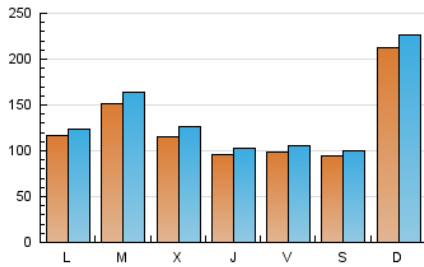

1. Cifras totales y promedios (Nacional e Internacional)

MES - AÑO	NAVEGADORES UNICOS	VISITAS	PAGINAS
Julio - 2024	319.409	420.942	464.862
PROMEDIO DIARIO	12.638	13.579	14.996
PROMEDIO LUNES-VIERNES	11.715	12.625	14.258
PROMEDIO SABADO-DOMINGO	15.294	16.320	17.115
PAGINAS / VISITAS	1,10		
DURACION MEDIA VISITAS	0:01:48		
TIEMPO INTERACCIÓN MEDIO	0:01:02		

2. Secciones (Nacional e Internacional)

	PAGINAS	%
HOME	27.762	5.97 %
RESTO	437.100	94.03 %

3. Por día del mes (Nacional e Internacional)

Día	N. únicos	Visitas	Páginas	Día	N. únicos	Visitas	Páginas	Día	N. únicos	Visitas	Páginas
1	9.075	9.815	11.592	11	9.833	10.267	12.397	21	9.840	10.545	11.894
2	10.574	11.442	13.082	12	8.089	8.717	10.158	22	10.036	10.814	12.421
3	11.883	13.181	15.032	13	7.573	7.904	8.913	23	9.543	10.330	12.023
4	9.331	10.049	11.794	14	8.885	9.394	10.482	24	9.881	10.886	12.612
5	8.801	9.501	10.989	15	12.808	13.279	15.311	25	7.934	8.491	9.960
6	7.174	7.743	8.691	16	16.618	18.120	19.470	26	12.053	13.017	13.625
7	53.352	56.608	56.619	17	12.418	13.544	15.071	27	13.625	14.643	14.682
8	15.985	16.935	18.280	18	11.306	12.099	13.727	28	12.697	13.977	14.797
9	29.269	31.792	33.686	19	10.372	11.182	12.980	29	10.663	11.032	12.984
10	12.844	13.871	15.731	20	9.203	9.745	10.839	30	9.528	10.276	11.763
								31	10.594	11.743	13.257

4. Gráficas (Nacional e Internacional)

4.1 Por día de la semana (promedio)

N. únicos / Visitas (x 100)

Páginas (x 100)

4.2 Por franja horaria (promedio)

Visitas_ (x 1000)

Páginas (x 1000)

4.3 Por meses