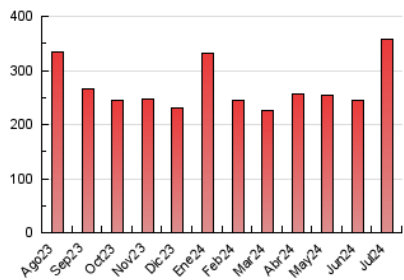

1. Cifras totales y promedios (Nacional)

MES - AÑO	NAVEGADORES UNICOS	VISITAS	PAGINAS
Julio - 2024	249.043	328.343	357.750
PROMEDIO DIARIO	9.842	10.592	11.540
PROMEDIO LUNES-VIERNES	8.932	9.633	10.810
PROMEDIO SABADO-DOMINGO	12.459	13.349	13.640
PAGINAS / VISITAS	1,09		
DURACION MEDIA VISITAS	0:01:46		
TIEMPO INTERACCIÓN MEDIO	0:01:01		

2. Secciones (Nacional)

	PAGINAS	%
HOME	23.697	6.62 %
RESTO	334.053	93.38 %

3. Por día del mes (Nacional)

Día	N. únicos	Visitas	Páginas	Día	N. únicos	Visitas	Páginas	Día	N. únicos	Visitas	Páginas
1	6.502	6.977	8.490	11	7.207	7.505	8.955	21	6.406	7.041	7.589
2	8.145	8.669	10.049	12	5.864	6.520	7.384	22	6.924	7.564	8.616
3	9.216	10.316	11.850	13	5.584	5.921	6.445	23	6.946	7.558	8.765
4	6.815	7.284	8.640	14	6.730	7.100	7.819	24	7.017	7.724	8.971
5	6.419	6.880	8.052	15	10.210	10.720	12.014	25	5.286	5.633	6.636
6	5.146	5.394	6.196	16	13.660	14.803	15.927	26	9.086	9.564	10.078
7	49.384	52.623	51.812	17	9.483	10.229	11.491	27	10.638	11.522	10.973
8	13.261	13.874	14.868	18	8.315	8.875	10.099	28	9.350	10.231	10.597
9	25.830	28.325	29.591	19	7.789	8.412	9.790	29	7.409	7.750	8.930
10	10.137	11.104	12.243	20	6.432	6.960	7.690	30	6.249	6.757	7.653
								31	7.661	8.508	9.537

4. Gráficas (Nacional)

4.1 Por día de la semana (promedio)

N. únicos / Visitas (x 100)

Páginas (x 100)

4.2 Por franja horaria (promedio)

Visitas_ (x 1000)

Páginas (x 1000)

4.3 Por meses

N. únicos / Visitas (x 1000)

Páginas (x 1000)

5. Observaciones

Este Medio Electrónico de Comunicación ha sido medido por la herramienta Google Analytics de Google (GA4)

6. Definiciones básicas (Para más información ver Normas Técnicas para el Control de los Medios Electrónicos de Comunicación)