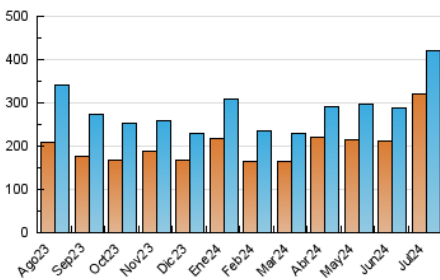

4.3 Por meses

N. únicos / Visitas (x 1000)