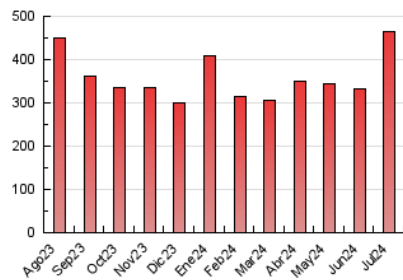

Páginas (x 1000)