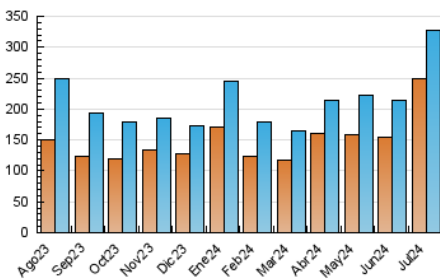

1. Cifras totales y promedios (Nacional)

MES - AÑO	NAVEGADORES UNICOS	VISITAS	PAGINAS
Julio - 2024	249.043	328.343	357.750
PROMEDIO DIARIO	9.842	10.592	11.540
PROMEDIO LUNES-VIERNES	8.932	9.633	10.810
PROMEDIO SABADO-DOMINGO	12.459	13.349	13.640
PAGINAS / VISITAS	1,09		
DURACION MEDIA VISITAS	0:01:46		
TIEMPO INTERACCIÓN MEDIO	0:01:01		

2. Secciones (Nacional)

	PAGINAS	%
HOME	23.697	6.62 %
RESTO	334.053	93.38 %

3. Por día del mes (Nacional)

Día	N. únicos	Visitas	Páginas	Día	N. únicos	Visitas	Páginas	Día	N. únicos	Visitas	Páginas
1	6.502	6.977	8.490	11	7.207	7.505	8.955	21	6.406	7.041	7.589
2	8.145	8.669	10.049	12	5.864	6.520	7.384	22	6.924	7.564	8.616
3	9.216	10.316	11.850	13	5.584	5.921	6.445	23	6.946	7.558	8.765
4	6.815	7.284	8.640	14	6.730	7.100	7.819	24	7.017	7.724	8.971
5	6.419	6.880	8.052	15	10.210	10.720	12.014	25	5.286	5.633	6.636
6	5.146	5.394	6.196	16	13.660	14.803	15.927	26	9.086	9.564	10.078
7	49.384	52.623	51.812	17	9.483	10.229	11.491	27	10.638	11.522	10.973
8	13.261	13.874	14.868	18	8.315	8.875	10.099	28	9.350	10.231	10.597
9	25.830	28.325	29.591	19	7.789	8.412	9.790	29	7.409	7.750	8.930
10	10.137	11.104	12.243	20	6.432	6.960	7.690	30	6.249	6.757	7.653
								31	7.661	8.508	9.537

4. Gráficas (Nacional)

4.1 Por día de la semana (promedio)

N. únicos / Visitas (x 100)

Páginas (x 100)

4.2 Por franja horaria (promedio)

Visitas_ (x 1000)

Páginas (x 1000)

4.3 Por meses

N. únicos / Visitas (x 1000)

Páginas (x 1000)

5. Observaciones

Este Medio Electrónico de Comunicación ha sido medido por la herramienta Google Analytics de Google (GA4)

6. Definiciones básicas (Para más información ver Normas Técnicas para el Control de los Medios Electrónicos de Comunicación)