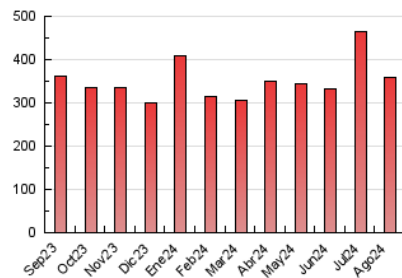

Páginas (x 1000)