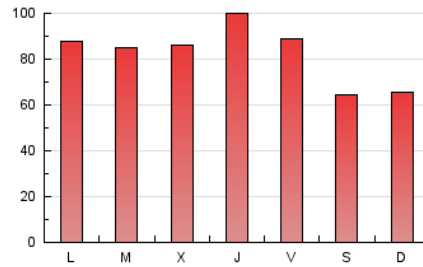

1. Cifras totales y promedios (Nacional)

MES - AÑO	NAVEGADORES UNICOS	VISITAS	PAGINAS
Agosto - 2024	167.362	229.554	256.160
PROMEDIO DIARIO	6.886	7.405	8.263
PROMEDIO LUNES-VIERNES	7.425	7.990	8.993
PROMEDIO SABADO-DOMINGO	5.569	5.975	6.479
PAGINAS / VISITAS	1,12		
DURACION MEDIA VISITAS	0:01:50		
TIEMPO INTERACCIÓN MEDIO	0:00:58		

2. Secciones (Nacional)

	PAGINAS	%
HOME	21.270	8.30 %
RESTO	234.890	91.70 %

3. Por día del mes (Nacional)

Día	N. únicos	Visitas	Páginas	Día	N. únicos	Visitas	Páginas	Día	N. únicos	Visitas	Páginas
1	7.257	7.817	9.062	11	5.051	5.457	5.838	21	7.226	7.557	8.965
2	5.533	6.001	7.062	12	6.649	7.129	8.198	22	6.693	7.095	7.969
3	6.049	6.411	7.136	13	5.705	6.046	7.025	23	6.710	7.127	7.794
4	5.220	5.658	6.143	14	7.515	8.115	8.970	24	5.246	5.546	6.137
5	5.974	6.381	7.579	15	15.038	16.149	16.025	25	6.407	7.020	7.133
6	5.910	6.528	7.548	16	10.358	11.135	11.546	26	6.685	7.187	7.953
7	6.999	7.462	8.864	17	5.931	6.408	6.800	27	6.814	7.376	8.351
8	7.463	7.995	9.241	18	5.762	6.119	7.074	28	5.928	6.465	7.537
9	7.202	7.609	8.803	19	9.023	9.792	11.409	29	6.130	6.620	7.672
10	5.294	5.743	6.129	20	8.933	9.949	11.123	30	7.604	8.248	9.154
								31	5.163	5.409	5.920

4. Gráficas (Nacional)

4.1 Por día de la semana (promedio)

N. únicos / Visitas (x 100)

Páginas (x 100)

4.2 Por franja horaria (promedio)

Visitas_ (x 1000)

Páginas (x 1000)

4.3 Por meses