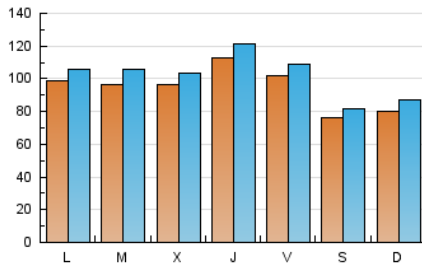

1. Cifras totales y promedios (Nacional e Internacional)

MES - AÑO	NAVEGADORES UNICOS	VISITAS	PAGINAS
Agosto - 2024	232.777	316.720	357.481
PROMEDIO DIARIO	9.500	10.217	11.532
PROMEDIO LUNES-VIERNES	10.187	10.958	12.434
PROMEDIO SABADO-DOMINGO	7.821	8.406	9.326
PAGINAS / VISITAS	1,13		
DURACION MEDIA VISITAS	0:01:55		
TIEMPO INTERACCIÓN MEDIO	0:01:00		

2. Secciones (Nacional e Internacional)

	PAGINAS	%
HOME	25.841	7.23 %
RESTO	331.640	92.77 %

3. Por día del mes (Nacional e Internacional)

Día	N. únicos	Visitas	Páginas	Día	N. únicos	Visitas	Páginas	Día	N. únicos	Visitas	Páginas
1	10.076	10.636	12.542	11	7.288	7.817	8.518	21	9.952	10.627	12.324
2	8.133	8.617	10.134	12	9.318	10.003	11.463	22	9.641	10.224	11.703
3	8.268	8.967	9.944	13	8.229	8.746	10.116	23	9.541	10.282	11.323
4	7.573	8.237	9.107	14	10.021	10.731	12.209	24	7.598	7.914	9.038
5	8.681	9.080	10.876	15	17.822	19.289	19.439	25	9.151	9.991	10.497
6	8.375	9.272	10.680	16	13.107	14.034	14.925	26	9.746	10.583	11.996
7	9.545	10.141	12.165	17	8.110	8.775	9.700	27	9.868	10.890	12.165
8	10.105	11.102	12.586	18	8.116	8.666	10.318	28	9.014	9.756	11.288
9	9.490	10.107	11.676	19	11.852	12.663	15.054	29	8.894	9.605	11.097
10	6.990	7.559	8.181	20	12.205	13.286	15.111	30	10.494	11.393	12.671
								31	7.293	7.727	8.635

4. Gráficas (Nacional e Internacional)

4.1 Por día de la semana (promedio)

N. únicos / Visitas (x 100)

Páginas (x 100)

4.2 Por franja horaria (promedio)

Visitas_ (x 1000)

Páginas (x 1000)

4.3 Por meses