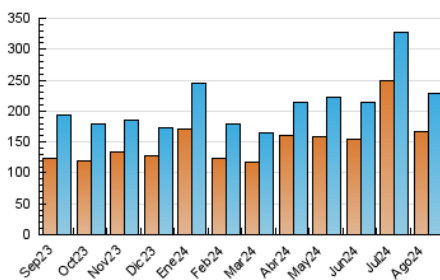

2. Secciones (Nacional)

	PAGINAS	%
HOME	21.270	8.30 %
RESTO	234.890	91.70 %

3. Por día del mes (Nacional)

Día	N. únicos	Visitas	Páginas	Día	N. únicos	Visitas	Páginas	Día	N. únicos	Visitas	Páginas
1	7.257	7.817	9.062	11	5.051	5.457	5.838	21	7.226	7.557	8.965
2	5.533	6.001	7.062	12	6.649	7.129	8.198	22	6.693	7.095	7.969
3	6.049	6.411	7.136	13	5.705	6.046	7.025	23	6.710	7.127	7.794
4	5.220	5.658	6.143	14	7.515	8.115	8.970	24	5.246	5.546	6.137
5	5.974	6.381	7.579	15	15.038	16.149	16.025	25	6.407	7.020	7.133
6	5.910	6.528	7.548	16	10.358	11.135	11.546	26	6.685	7.187	7.953
7	6.999	7.462	8.864	17	5.931	6.408	6.800	27	6.814	7.376	8.351
8	7.463	7.995	9.241	18	5.762	6.119	7.074	28	5.928	6.465	7.537
9	7.202	7.609	8.803	19	9.023	9.792	11.409	29	6.130	6.620	7.672
10	5.294	5.743	6.129	20	8.933	9.949	11.123	30	7.604	8.248	9.154
								31	5.163	5.409	5.920

4. Gráficas (Nacional)

4.1 Por día de la semana (promedio)

N. únicos / Visitas (x 100)

Páginas (x 100)

4.2 Por franja horaria (promedio)

Visitas_ (x 1000)

Páginas (x 1000)

4.3 Por meses

N. únicos / Visitas (x 1000)

Páginas (x 1000)

5. Observaciones

Este Medio Electrónico de Comunicación ha sido medido por la herramienta Google Analytics de Google (GA4).

Nota: Debido a un fallo técnico en la herramienta de medición, no relacionado con OJD interactiva, los datos del 27/08/2024 pueden estar incompletos.

Visita:

Una secuencia ininterrumpida de páginas servidas a un usuario válido. Si dicho usuario no realiza peticiones de páginas en un periodo de tiempo (30 min) la siguiente petición constituirá el inicio de una nueva visita.