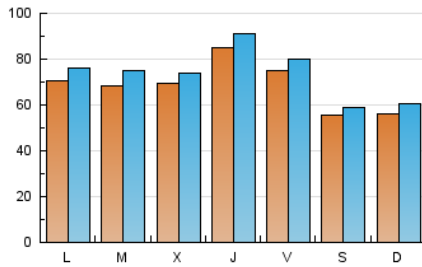

1. Cifras totales y promedios (Nacional)

MES - AÑO	NAVEGADORES UNICOS	VISITAS	PAGINAS
Agosto - 2024	167.362	229.554	256.160
PROMEDIO DIARIO	6.886	7.405	8.263
PROMEDIO LUNES-VIERNES	7.425	7.990	8.993
PROMEDIO SABADO-DOMINGO	5.569	5.975	6.479
PAGINAS / VISITAS	1,12		
DURACION MEDIA VISITAS	0:01:50		
TIEMPO INTERACCIÓN MEDIO	0:00:58		

2. Secciones (Nacional)

	PAGINAS	%
HOME	21.270	8.30 %
RESTO	234.890	91.70 %

3. Por día del mes (Nacional)

Día	N. únicos	Visitas	Páginas	Día	N. únicos	Visitas	Páginas	Día	N. únicos	Visitas	Páginas
1	7.257	7.817	9.062	11	5.051	5.457	5.838	21	7.226	7.557	8.965
2	5.533	6.001	7.062	12	6.649	7.129	8.198	22	6.693	7.095	7.969
3	6.049	6.411	7.136	13	5.705	6.046	7.025	23	6.710	7.127	7.794
4	5.220	5.658	6.143	14	7.515	8.115	8.970	24	5.246	5.546	6.137
5	5.974	6.381	7.579	15	15.038	16.149	16.025	25	6.407	7.020	7.133
6	5.910	6.528	7.548	16	10.358	11.135	11.546	26	6.685	7.187	7.953
7	6.999	7.462	8.864	17	5.931	6.408	6.800	27	6.814	7.376	8.351
8	7.463	7.995	9.241	18	5.762	6.119	7.074	28	5.928	6.465	7.537
9	7.202	7.609	8.803	19	9.023	9.792	11.409	29	6.130	6.620	7.672
10	5.294	5.743	6.129	20	8.933	9.949	11.123	30	7.604	8.248	9.154
								31	5.163	5.409	5.920

4. Gráficas (Nacional)

4.1 Por día de la semana (promedio)

N. únicos / Visitas (x 100)

Páginas (x 100)

4.2 Por franja horaria (promedio)

Visitas_ (x 1000)

Páginas (x 1000)

4.3 Por meses