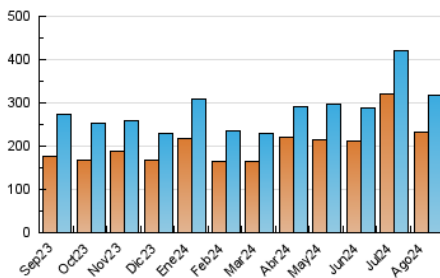

4.3 Por meses

N. únicos / Visitas (x 1000)