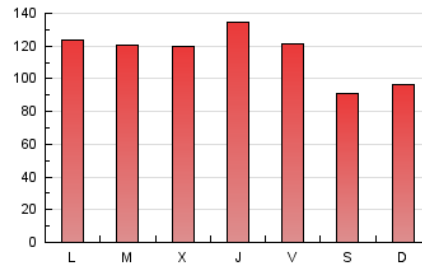

1. Cifras totales y promedios (Nacional e Internacional)

MES - AÑO	NAVEGADORES UNICOS	VISITAS	PAGINAS
Agosto - 2024	232.777	316.720	357.481
PROMEDIO DIARIO	9.500	10.217	11.532
PROMEDIO LUNES-VIERNES	10.187	10.958	12.434
PROMEDIO SABADO-DOMINGO	7.821	8.406	9.326
PAGINAS / VISITAS	1,13		
DURACION MEDIA VISITAS	0:01:55		
TIEMPO INTERACCIÓN MEDIO	0:01:00		

2. Secciones (Nacional e Internacional)

	PAGINAS	%
HOME	25.841	7.23 %
RESTO	331.640	92.77 %

3. Por día del mes (Nacional e Internacional)

Día	N. únicos	Visitas	Páginas	Día	N. únicos	Visitas	Páginas	Día	N. únicos	Visitas	Páginas
1	10.076	10.636	12.542	11	7.288	7.817	8.518	21	9.952	10.627	12.324
2	8.133	8.617	10.134	12	9.318	10.003	11.463	22	9.641	10.224	11.703
3	8.268	8.967	9.944	13	8.229	8.746	10.116	23	9.541	10.282	11.323
4	7.573	8.237	9.107	14	10.021	10.731	12.209	24	7.598	7.914	9.038
5	8.681	9.080	10.876	15	17.822	19.289	19.439	25	9.151	9.991	10.497
6	8.375	9.272	10.680	16	13.107	14.034	14.925	26	9.746	10.583	11.996
7	9.545	10.141	12.165	17	8.110	8.775	9.700	27	9.868	10.890	12.165
8	10.105	11.102	12.586	18	8.116	8.666	10.318	28	9.014	9.756	11.288
9	9.490	10.107	11.676	19	11.852	12.663	15.054	29	8.894	9.605	11.097
10	6.990	7.559	8.181	20	12.205	13.286	15.111	30	10.494	11.393	12.671
								31	7.293	7.727	8.635

4. Gráficas (Nacional e Internacional)

4.1 Por día de la semana (promedio)

N. únicos / Visitas (x 100)

Páginas (x 100)

4.2 Por franja horaria (promedio)

Visitas_ (x 1000)

Páginas (x 1000)

4.3 Por meses