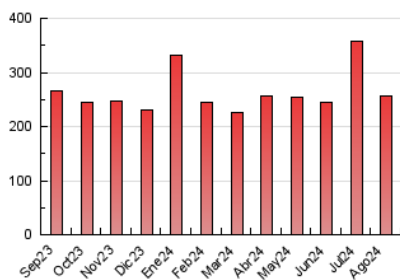

1. Cifras totales y promedios (Nacional)

MES - AÑO	NAVEGADORES UNICOS	VISITAS	PAGINAS
Agosto - 2024	167.362	229.554	256.160
PROMEDIO DIARIO	6.886	7.405	8.263
PROMEDIO LUNES-VIERNES	7.425	7.990	8.993
PROMEDIO SABADO-DOMINGO	5.569	5.975	6.479
PAGINAS / VISITAS	1,12		
DURACION MEDIA VISITAS	0:01:50		
TIEMPO INTERACCIÓN MEDIO	0:00:58		

2. Secciones (Nacional)

	PAGINAS	%
HOME	21.270	8.30 %
RESTO	234.890	91.70 %

3. Por día del mes (Nacional)

Día	N. únicos	Visitas	Páginas	Día	N. únicos	Visitas	Páginas	Día	N. únicos	Visitas	Páginas
1	7.257	7.817	9.062	11	5.051	5.457	5.838	21	7.226	7.557	8.965
2	5.533	6.001	7.062	12	6.649	7.129	8.198	22	6.693	7.095	7.969
3	6.049	6.411	7.136	13	5.705	6.046	7.025	23	6.710	7.127	7.794
4	5.220	5.658	6.143	14	7.515	8.115	8.970	24	5.246	5.546	6.137
5	5.974	6.381	7.579	15	15.038	16.149	16.025	25	6.407	7.020	7.133
6	5.910	6.528	7.548	16	10.358	11.135	11.546	26	6.685	7.187	7.953
7	6.999	7.462	8.864	17	5.931	6.408	6.800	27	6.814	7.376	8.351
8	7.463	7.995	9.241	18	5.762	6.119	7.074	28	5.928	6.465	7.537
9	7.202	7.609	8.803	19	9.023	9.792	11.409	29	6.130	6.620	7.672
10	5.294	5.743	6.129	20	8.933	9.949	11.123	30	7.604	8.248	9.154
								31	5.163	5.409	5.920

4. Gráficas (Nacional)

4.1 Por día de la semana (promedio)

N. únicos / Visitas (x 100)

Páginas (x 100)

4.2 Por franja horaria (promedio)

Visitas_ (x 1000)

Páginas (x 1000)

4.3 Por meses

N. únicos / Visitas (x 1000)

Páginas (x 1000)

5. Observaciones

Este Medio Electrónico de Comunicación ha sido medido por la herramienta Google Analytics de Google (GA4).

Nota: Debido a un fallo técnico en la herramienta de medición, no relacionado con OJD interactiva, los datos del 27/08/2024 pueden estar incompletos.