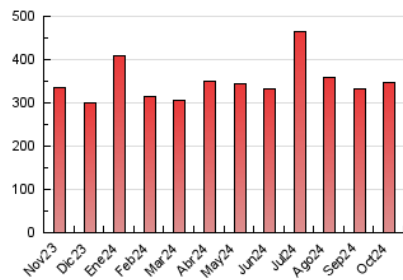

Páginas (x 1000)