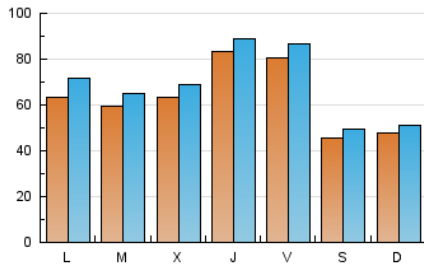

1. Cifras totales y promedios (Nacional)

MES - AÑO	NAVEGADORES UNICOS	VISITAS	PAGINAS
Octubre - 2024	152.045	220.424	250.396
PROMEDIO DIARIO	6.387	6.925	8.077
PROMEDIO LUNES-VIERNES	6.986	7.583	8.898
PROMEDIO SABADO-DOMINGO	4.665	5.033	5.717
PAGINAS / VISITAS	1,17		
DURACION MEDIA VISITAS	0:02:13		
TIEMPO INTERACCIÓN MEDIO	0:01:17		

2. Secciones (Nacional)

	PAGINAS	%
HOME	20.830	8.32 %
RESTO	229.566	91.68 %

3. Por día del mes (Nacional)

Día	N. únicos	Visitas	Páginas	Día	N. únicos	Visitas	Páginas	Día	N. únicos	Visitas	Páginas
1	4.503	5.035	6.271	11	11.726	12.496	13.354	21	4.515	5.004	6.039
2	5.199	5.720	6.587	12	5.091	5.545	6.436	22	6.088	6.638	7.924
3	4.862	5.216	6.099	13	4.725	5.232	5.874	23	5.536	5.978	7.154
4	5.181	5.615	6.345	14	5.258	5.766	6.909	24	19.520	20.706	22.085
5	4.679	5.070	5.555	15	5.007	5.427	6.734	25	10.713	11.363	13.004
6	4.926	5.222	5.665	16	5.314	5.822	7.149	26	4.690	5.028	5.912
7	4.949	5.363	6.449	17	6.177	6.704	7.704	27	5.262	5.589	6.496
8	4.646	5.103	6.325	18	4.675	5.107	6.159	28	10.717	12.424	15.678
9	4.733	5.281	6.227	19	3.811	4.112	4.805	29	9.562	10.171	12.635
10	4.475	4.730	5.876	20	4.139	4.468	4.992	30	10.747	11.550	13.689
								31	6.580	7.184	8.265

4. Gráficas (Nacional)

4.1 Por día de la semana (promedio)

N. únicos / Visitas (x 100)

Páginas (x 100)

4.2 Por franja horaria (promedio)

Visitas_ (x 1000)

Páginas (x 1000)

4.3 Por meses