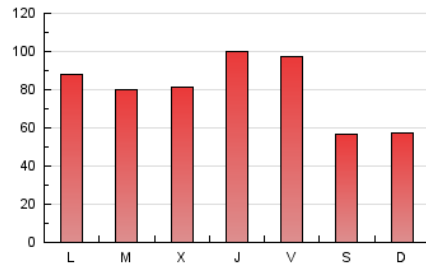

1. Cifras totales y promedios (Nacional)

MES - AÑO	NAVEGADORES UNICOS	VISITAS	PAGINAS
Octubre - 2024	152.045	220.424	250.396
PROMEDIO DIARIO	6.387	6.925	8.077
PROMEDIO LUNES-VIERNES	6.986	7.583	8.898
PROMEDIO SABADO-DOMINGO	4.665	5.033	5.717
PAGINAS / VISITAS	1,17		
DURACION MEDIA VISITAS	0:02:13		
TIEMPO INTERACCIÓN MEDIO	0:01:17		

2. Secciones (Nacional)

	PAGINAS	%
HOME	20.830	8.32 %
RESTO	229.566	91.68 %

3. Por día del mes (Nacional)

Día	N. únicos	Visitas	Páginas	Día	N. únicos	Visitas	Páginas	Día	N. únicos	Visitas	Páginas
1	4.503	5.035	6.271	11	11.726	12.496	13.354	21	4.515	5.004	6.039
2	5.199	5.720	6.587	12	5.091	5.545	6.436	22	6.088	6.638	7.924
3	4.862	5.216	6.099	13	4.725	5.232	5.874	23	5.536	5.978	7.154
4	5.181	5.615	6.345	14	5.258	5.766	6.909	24	19.520	20.706	22.085
5	4.679	5.070	5.555	15	5.007	5.427	6.734	25	10.713	11.363	13.004
6	4.926	5.222	5.665	16	5.314	5.822	7.149	26	4.690	5.028	5.912
7	4.949	5.363	6.449	17	6.177	6.704	7.704	27	5.262	5.589	6.496
8	4.646	5.103	6.325	18	4.675	5.107	6.159	28	10.717	12.424	15.678
9	4.733	5.281	6.227	19	3.811	4.112	4.805	29	9.562	10.171	12.635
10	4.475	4.730	5.876	20	4.139	4.468	4.992	30	10.747	11.550	13.689
								31	6.580	7.184	8.265

4. Gráficas (Nacional)

4.1 Por día de la semana (promedio)

N. únicos / Visitas (x 100)

Páginas (x 100)

4.2 Por franja horaria (promedio)

Visitas_ (x 1000)

Páginas (x 1000)

4.3 Por meses