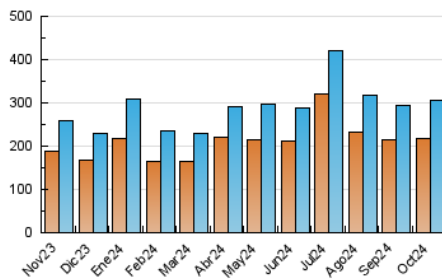

4.3 Por meses

N. únicos / Visitas (x 1000)