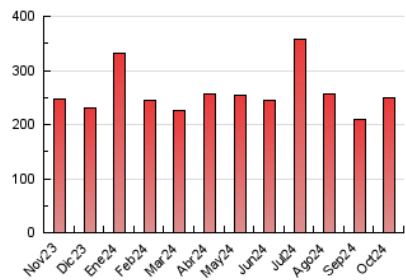

1. Cifras totales y promedios (Nacional)

MES - AÑO	NAVEGADORES UNICOS	VISITAS	PAGINAS
Octubre - 2024	152.045	220.424	250.396
PROMEDIO DIARIO	6.387	6.925	8.077
PROMEDIO LUNES-VIERNES	6.986	7.583	8.898
PROMEDIO SABADO-DOMINGO	4.665	5.033	5.717
PAGINAS / VISITAS	1,17		
DURACION MEDIA VISITAS	0:02:13		
TIEMPO INTERACCIÓN MEDIO	0:01:17		

2. Secciones (Nacional)

	PAGINAS	%
HOME	20.830	8.32 %
RESTO	229.566	91.68 %

3. Por día del mes (Nacional)

Día	N. únicos	Visitas	Páginas	Día	N. únicos	Visitas	Páginas	Día	N. únicos	Visitas	Páginas
1	4.503	5.035	6.271	11	11.726	12.496	13.354	21	4.515	5.004	6.039
2	5.199	5.720	6.587	12	5.091	5.545	6.436	22	6.088	6.638	7.924
3	4.862	5.216	6.099	13	4.725	5.232	5.874	23	5.536	5.978	7.154
4	5.181	5.615	6.345	14	5.258	5.766	6.909	24	19.520	20.706	22.085
5	4.679	5.070	5.555	15	5.007	5.427	6.734	25	10.713	11.363	13.004
6	4.926	5.222	5.665	16	5.314	5.822	7.149	26	4.690	5.028	5.912
7	4.949	5.363	6.449	17	6.177	6.704	7.704	27	5.262	5.589	6.496
8	4.646	5.103	6.325	18	4.675	5.107	6.159	28	10.717	12.424	15.678
9	4.733	5.281	6.227	19	3.811	4.112	4.805	29	9.562	10.171	12.635
10	4.475	4.730	5.876	20	4.139	4.468	4.992	30	10.747	11.550	13.689
								31	6.580	7.184	8.265

4. Gráficas (Nacional)

4.1 Por día de la semana (promedio)

N. únicos / Visitas (x 100)

Páginas (x 100)

4.2 Por franja horaria (promedio)

Visitas_ (x 1000)

Páginas (x 1000)

4.3 Por meses

N. únicos / Visitas (x 1000)

Páginas (x 1000)

5. Observaciones

Este Medio Electrónico de Comunicación ha sido medido por la herramienta Google Analytics de Google (GA4).

6. Definiciones básicas (Para más información ver Normas Técnicas para el Control de los Medios Electrónicos de Comunicación)