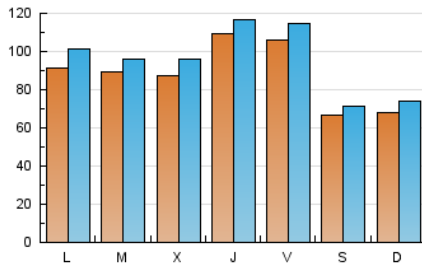

1. Cifras totales y promedios (Nacional e Internacional)

MES - AÑO	NAVEGADORES UNICOS	VISITAS	PAGINAS
Octubre - 2024	217.518	305.503	346.429
PROMEDIO DIARIO	8.915	9.635	11.175
PROMEDIO LUNES-VIERNES	9.668	10.458	12.182
PROMEDIO SABADO-DOMINGO	6.753	7.269	8.280
PAGINAS / VISITAS	1,16		
DURACION MEDIA VISITAS	0:02:07		
TIEMPO INTERACCIÓN MEDIO	0:01:10		

2. Secciones (Nacional e Internacional)

	PAGINAS	%
HOME	25.259	7.29 %
RESTO	321.170	92.71 %

3. Por día del mes (Nacional e Internacional)

Día	N. únicos	Visitas	Páginas	Día	N. únicos	Visitas	Páginas	Día	N. únicos	Visitas	Páginas
1	8.103	8.775	10.571	11	14.226	15.128	16.294	21	7.720	8.379	9.902
2	7.631	8.180	9.546	12	7.359	7.813	9.089	22	9.360	10.042	11.752
3	7.440	7.940	9.244	13	6.803	7.465	8.437	23	7.971	8.640	10.118
4	7.729	8.237	9.412	14	7.766	8.323	10.025	24	22.811	24.119	26.006
5	6.847	7.406	8.196	15	7.754	8.306	10.106	25	13.570	14.811	16.665
6	7.251	7.677	8.501	16	7.583	8.333	10.050	26	6.654	7.125	8.409
7	7.506	8.207	9.627	17	8.565	9.342	10.847	27	7.197	7.835	9.036
8	7.041	7.562	9.195	18	6.991	7.743	9.094	28	13.666	15.545	19.305
9	7.226	7.884	9.256	19	5.830	6.253	7.214	29	12.433	13.311	16.148
10	6.808	7.167	8.720	20	6.079	6.574	7.357	30	13.416	14.831	17.022
								31	9.040	9.726	11.285

4. Gráficas (Nacional e Internacional)

4.1 Por día de la semana (promedio)

N. únicos / Visitas (x 100)

Páginas (x 100)

4.2 Por franja horaria (promedio)

Visitas_ (x 1000)

Páginas (x 1000)

4.3 Por meses