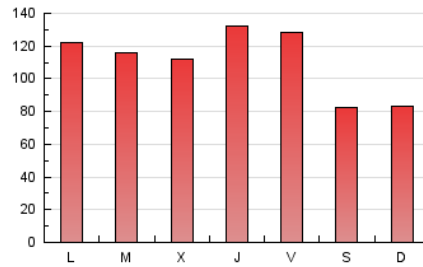

1. Cifras totales y promedios (Nacional e Internacional)

MES - AÑO	NAVEGADORES UNICOS	VISITAS	PAGINAS
Octubre - 2024	217.518	305.503	346.429
PROMEDIO DIARIO	8.915	9.635	11.175
PROMEDIO LUNES-VIERNES	9.668	10.458	12.182
PROMEDIO SABADO-DOMINGO	6.753	7.269	8.280
PAGINAS / VISITAS	1,16		
DURACION MEDIA VISITAS	0:02:07		
TIEMPO INTERACCIÓN MEDIO	0:01:10		

2. Secciones (Nacional e Internacional)

	PAGINAS	%
HOME	25.259	7.29 %
RESTO	321.170	92.71 %

3. Por día del mes (Nacional e Internacional)

Día	N. únicos	Visitas	Páginas	Día	N. únicos	Visitas	Páginas	Día	N. únicos	Visitas	Páginas
1	8.103	8.775	10.571	11	14.226	15.128	16.294	21	7.720	8.379	9.902
2	7.631	8.180	9.546	12	7.359	7.813	9.089	22	9.360	10.042	11.752
3	7.440	7.940	9.244	13	6.803	7.465	8.437	23	7.971	8.640	10.118
4	7.729	8.237	9.412	14	7.766	8.323	10.025	24	22.811	24.119	26.006
5	6.847	7.406	8.196	15	7.754	8.306	10.106	25	13.570	14.811	16.665
6	7.251	7.677	8.501	16	7.583	8.333	10.050	26	6.654	7.125	8.409
7	7.506	8.207	9.627	17	8.565	9.342	10.847	27	7.197	7.835	9.036
8	7.041	7.562	9.195	18	6.991	7.743	9.094	28	13.666	15.545	19.305
9	7.226	7.884	9.256	19	5.830	6.253	7.214	29	12.433	13.311	16.148
10	6.808	7.167	8.720	20	6.079	6.574	7.357	30	13.416	14.831	17.022
								31	9.040	9.726	11.285

4. Gráficas (Nacional e Internacional)

4.1 Por día de la semana (promedio)

N. únicos / Visitas (x 100)

Páginas (x 100)

4.2 Por franja horaria (promedio)

Visitas_ (x 1000)

Páginas (x 1000)

4.3 Por meses