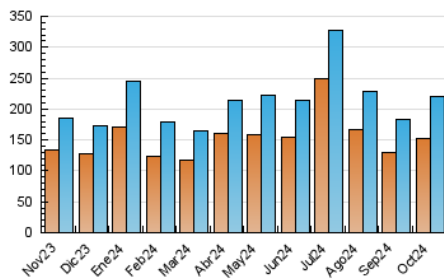

2. Secciones (Nacional)

	PAGINAS	%
HOME	20.830	8.32 %
RESTO	229.566	91.68 %

3. Por día del mes (Nacional)

Día	N. únicos	Visitas	Páginas	Día	N. únicos	Visitas	Páginas	Día	N. únicos	Visitas	Páginas
1	4.503	5.035	6.271	11	11.726	12.496	13.354	21	4.515	5.004	6.039
2	5.199	5.720	6.587	12	5.091	5.545	6.436	22	6.088	6.638	7.924
3	4.862	5.216	6.099	13	4.725	5.232	5.874	23	5.536	5.978	7.154
4	5.181	5.615	6.345	14	5.258	5.766	6.909	24	19.520	20.706	22.085
5	4.679	5.070	5.555	15	5.007	5.427	6.734	25	10.713	11.363	13.004
6	4.926	5.222	5.665	16	5.314	5.822	7.149	26	4.690	5.028	5.912
7	4.949	5.363	6.449	17	6.177	6.704	7.704	27	5.262	5.589	6.496
8	4.646	5.103	6.325	18	4.675	5.107	6.159	28	10.717	12.424	15.678
9	4.733	5.281	6.227	19	3.811	4.112	4.805	29	9.562	10.171	12.635
10	4.475	4.730	5.876	20	4.139	4.468	4.992	30	10.747	11.550	13.689
								31	6.580	7.184	8.265

4. Gráficas (Nacional)

4.1 Por día de la semana (promedio)

N. únicos / Visitas (x 100)

Páginas (x 100)

4.2 Por franja horaria (promedio)

Visitas_ (x 1000)

Páginas (x 1000)

4.3 Por meses

N. únicos / Visitas (x 1000)

Páginas (x 1000)

5. Observaciones

Este Medio Electrónico de Comunicación ha sido medido por la herramienta Google Analytics de Google (GA4).

6. Definiciones básicas (Para más información ver Normas Técnicas para el Control de los Medios Electrónicos de Comunicación)

Visita:

Una secuencia ininterrumpida de páginas servidas a un usuario válido. Si dicho usuario no realiza peticiones de páginas en un periodo de tiempo (30 min) la siguiente petición constituirá el inicio de una nueva visita.